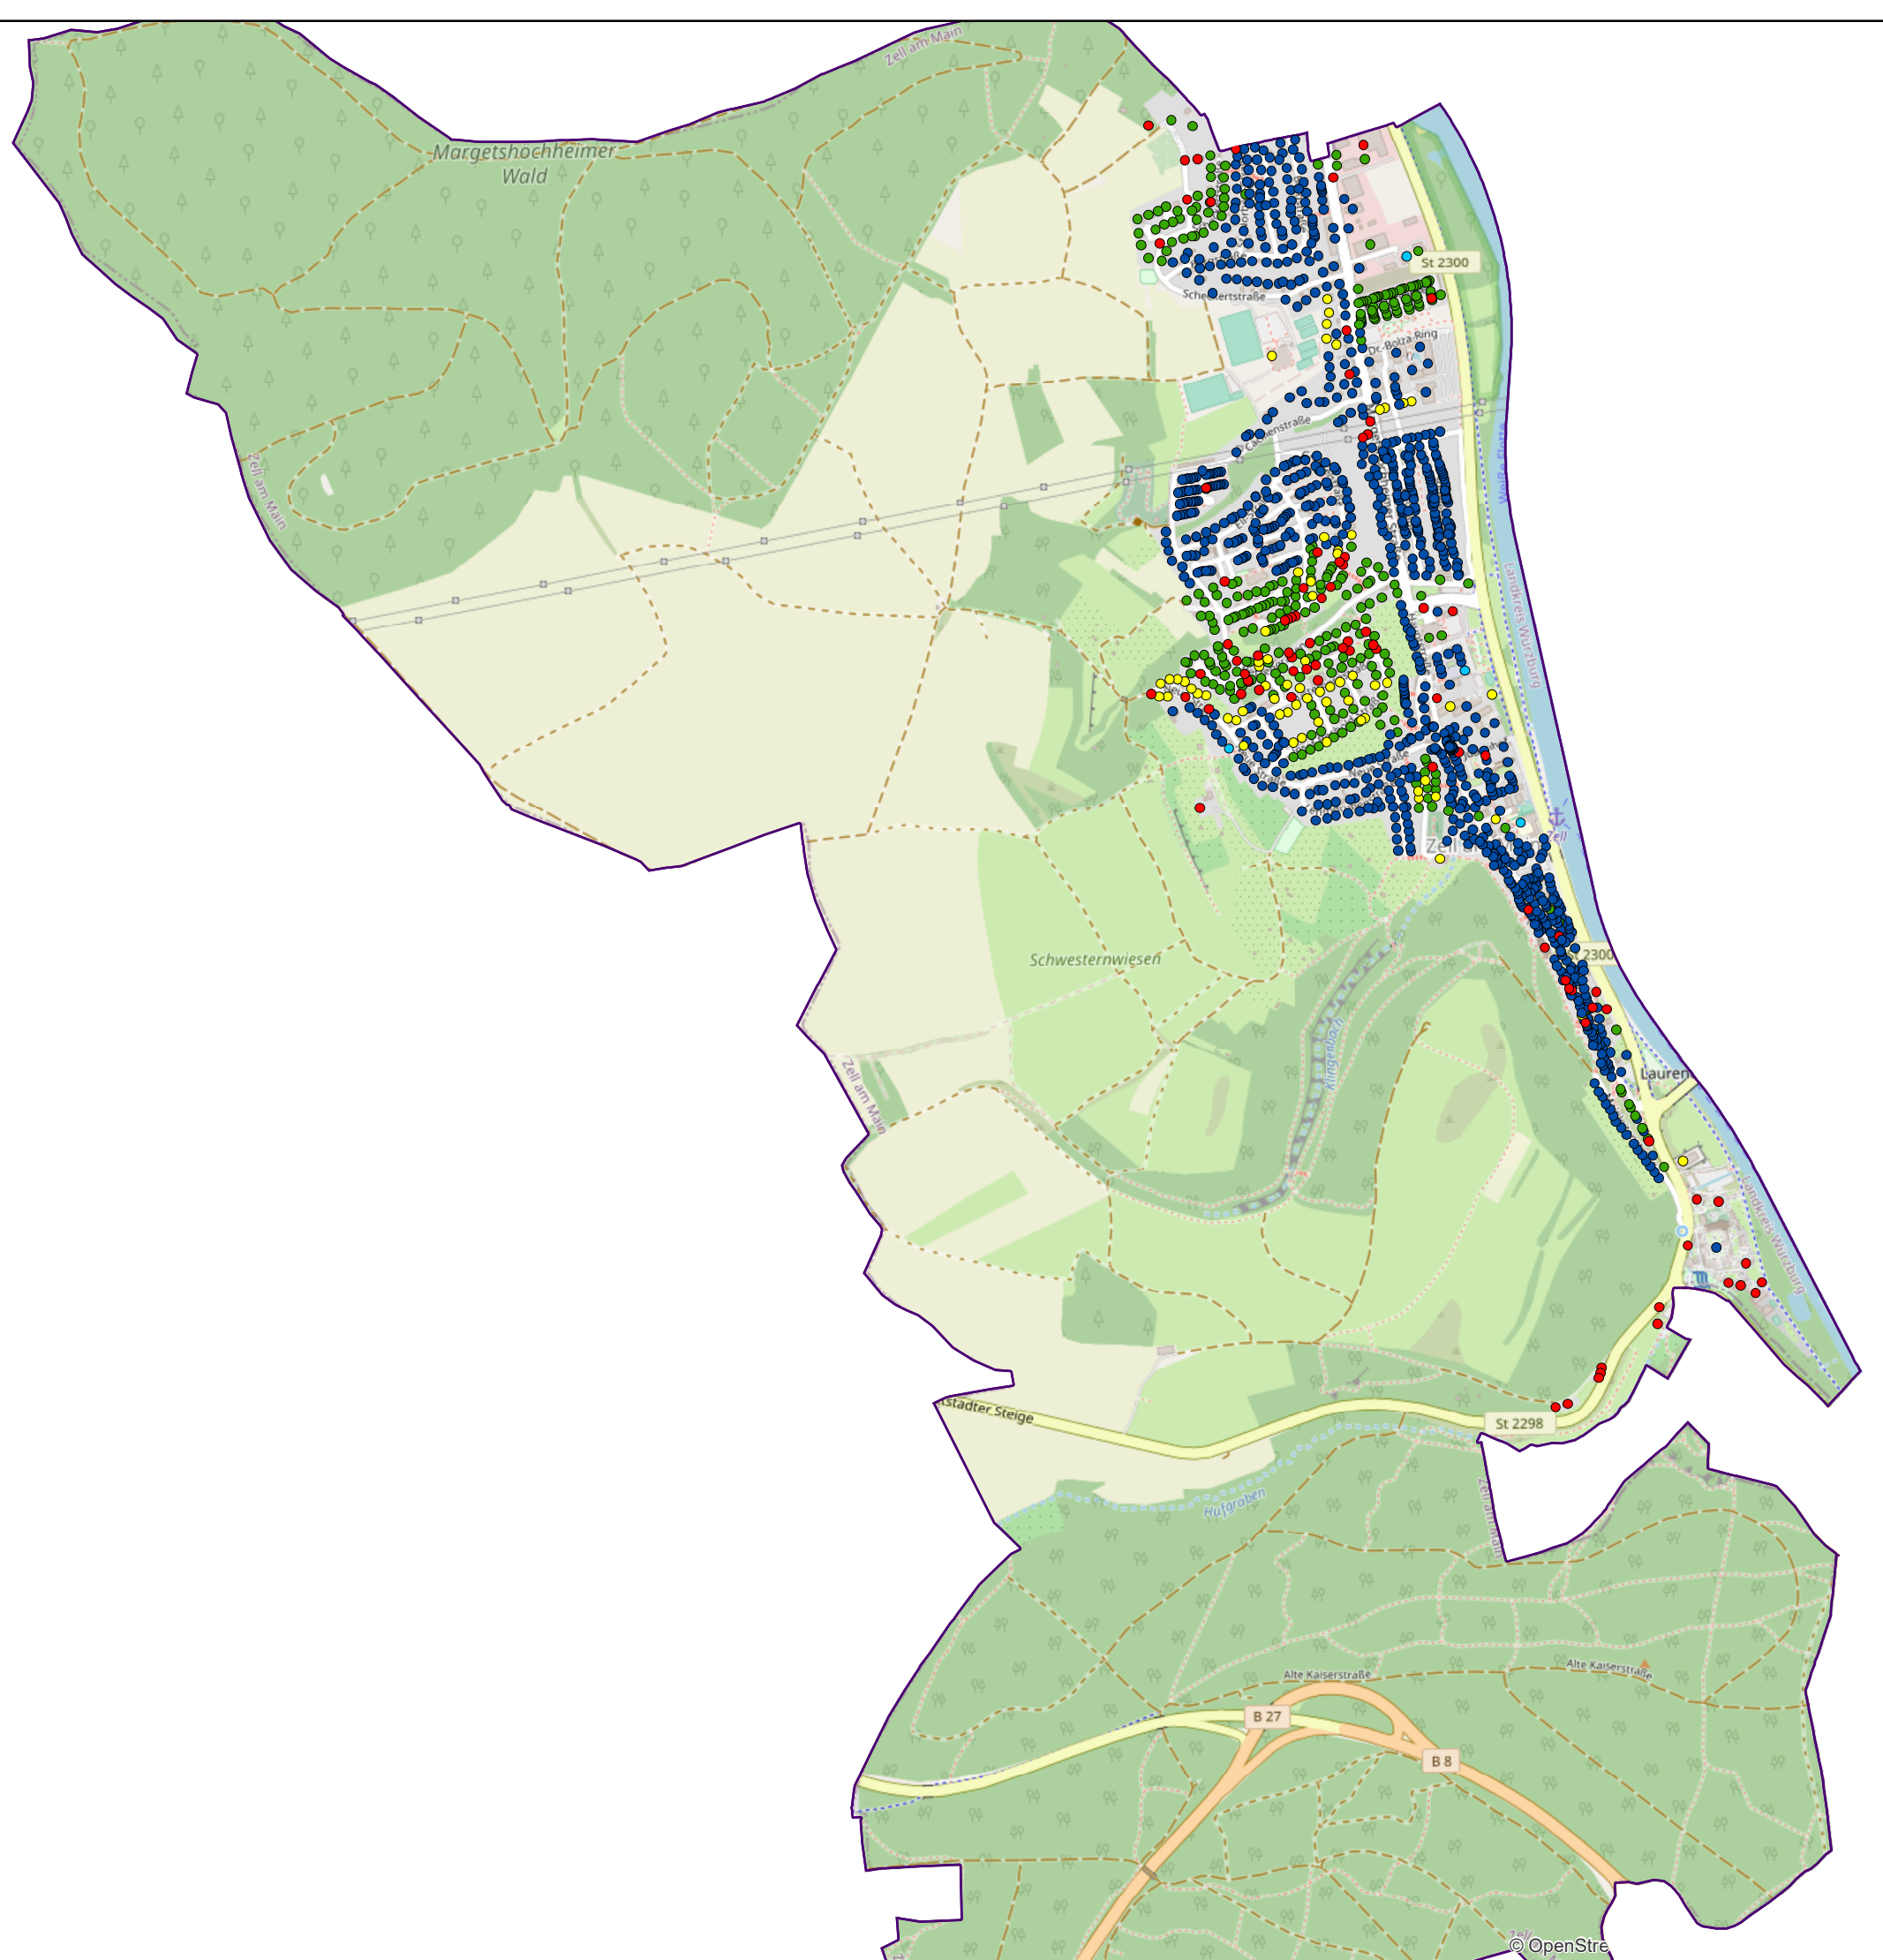

Markt Zell a.Main IST-Versorgung nach der Markterkundung

Aktuelle Bandbreite in Mbit/s*

- mind. 1000 Mbit/s symmetrisch (FTTB/H) # 4
- mind. 500 Mbit/s im Download # 975
- mind. 100 Mbit/s aber weniger als 500 Mbit/s im Download # 304
- mind. 30 Mbit/s aber weniger als 100 Mbit/s im Download # 67
- weniger als 30 Mbit/s im Download # 87

4

975

304

67

87

1437*

Gemeindegrenze

Quelle: Angaben Netzbetreiber 2023
Kartengrundlage: © OpenStreetMap 2023
28.09.2023

*unter Vorbehalt 1:15.000

DR. FÖRST
CONSULT