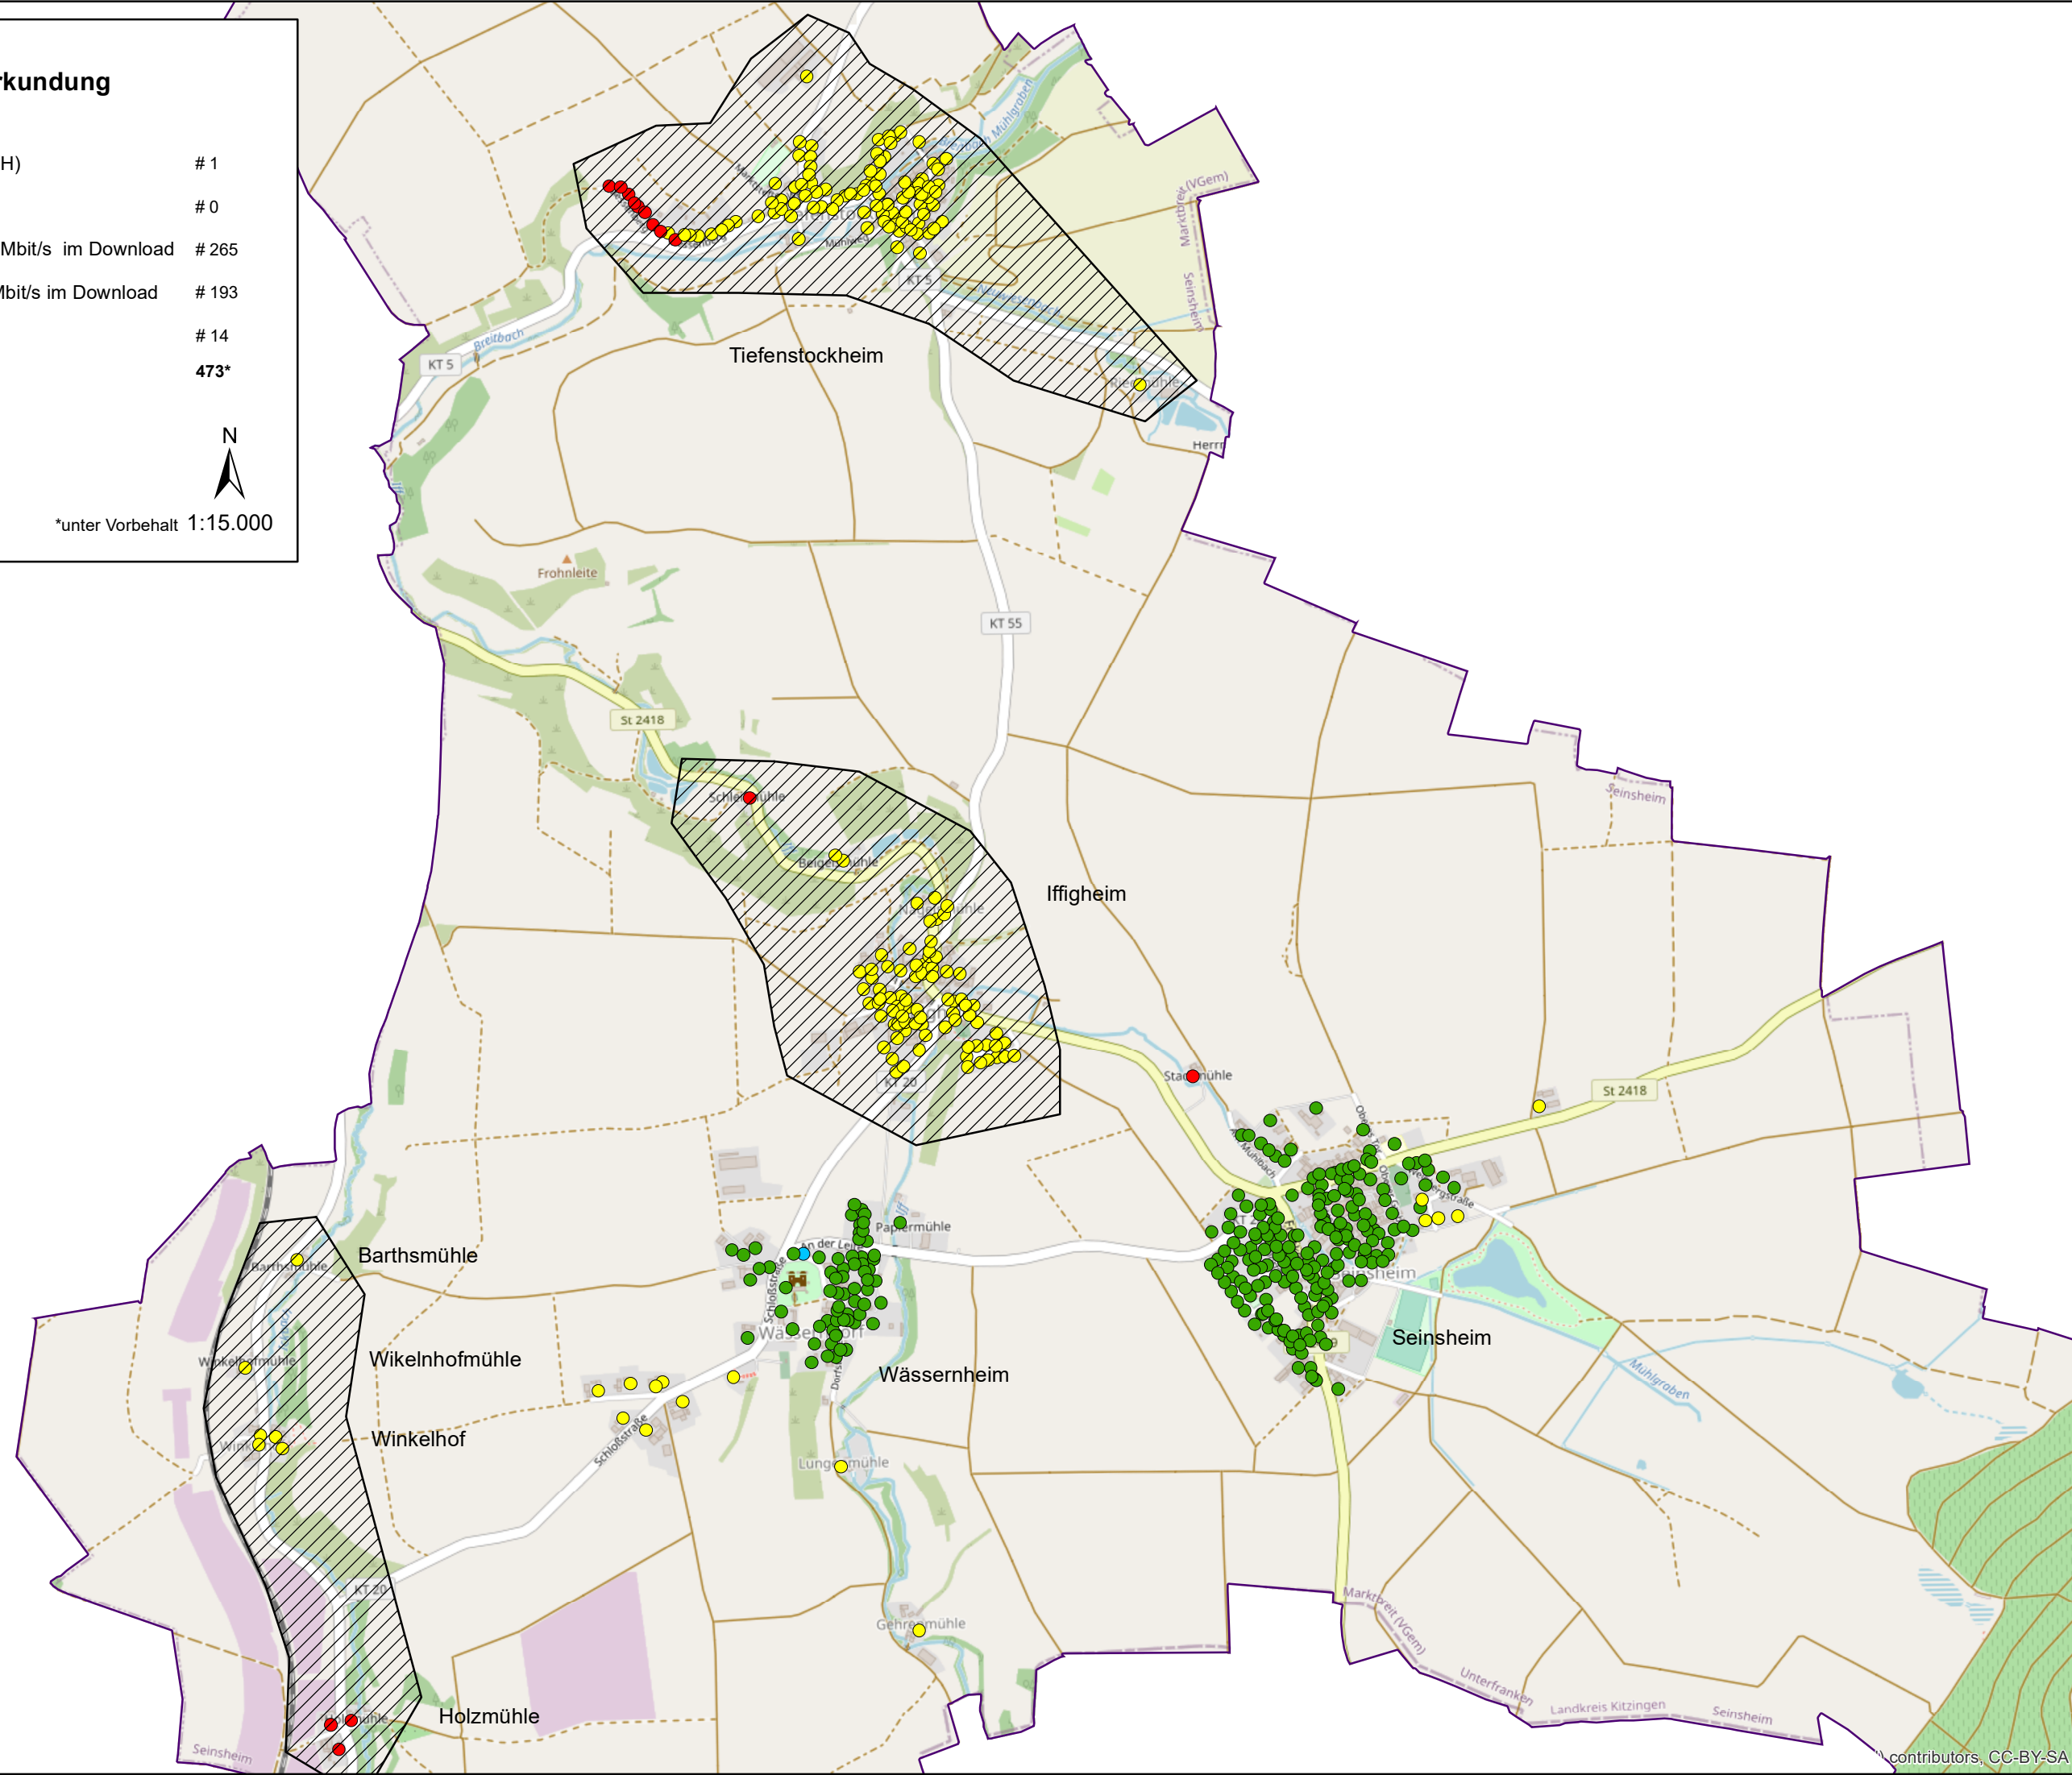

# Markt Seinsheim IST-Versorgung nach der Markterkundung

Aktuelle Bandbreite in Mbit/s\*

- mind. 1000 Mbit/s symmetrisch (FTTB/H) # 1
- mind. 500 Mbit/s im Download # 0
- mind. 100 Mbit/s aber weniger als 500 Mbit/s im Download # 265
- mind. 30 Mbit/s aber weniger als 100 Mbit/s im Download # 193
- weniger als 30 Mbit/s im Download # 14
- 473\***
- bereits geförderter Ausbau
- Gemeindegrenze

Quelle: Angaben Netzbetreiber 2023  
Kartengrundlage: OpenStreetMap 2023  
14.07.2023

\*unter Vorbehalt 1:15.000

**DR. FÖRST**  
CONSULT