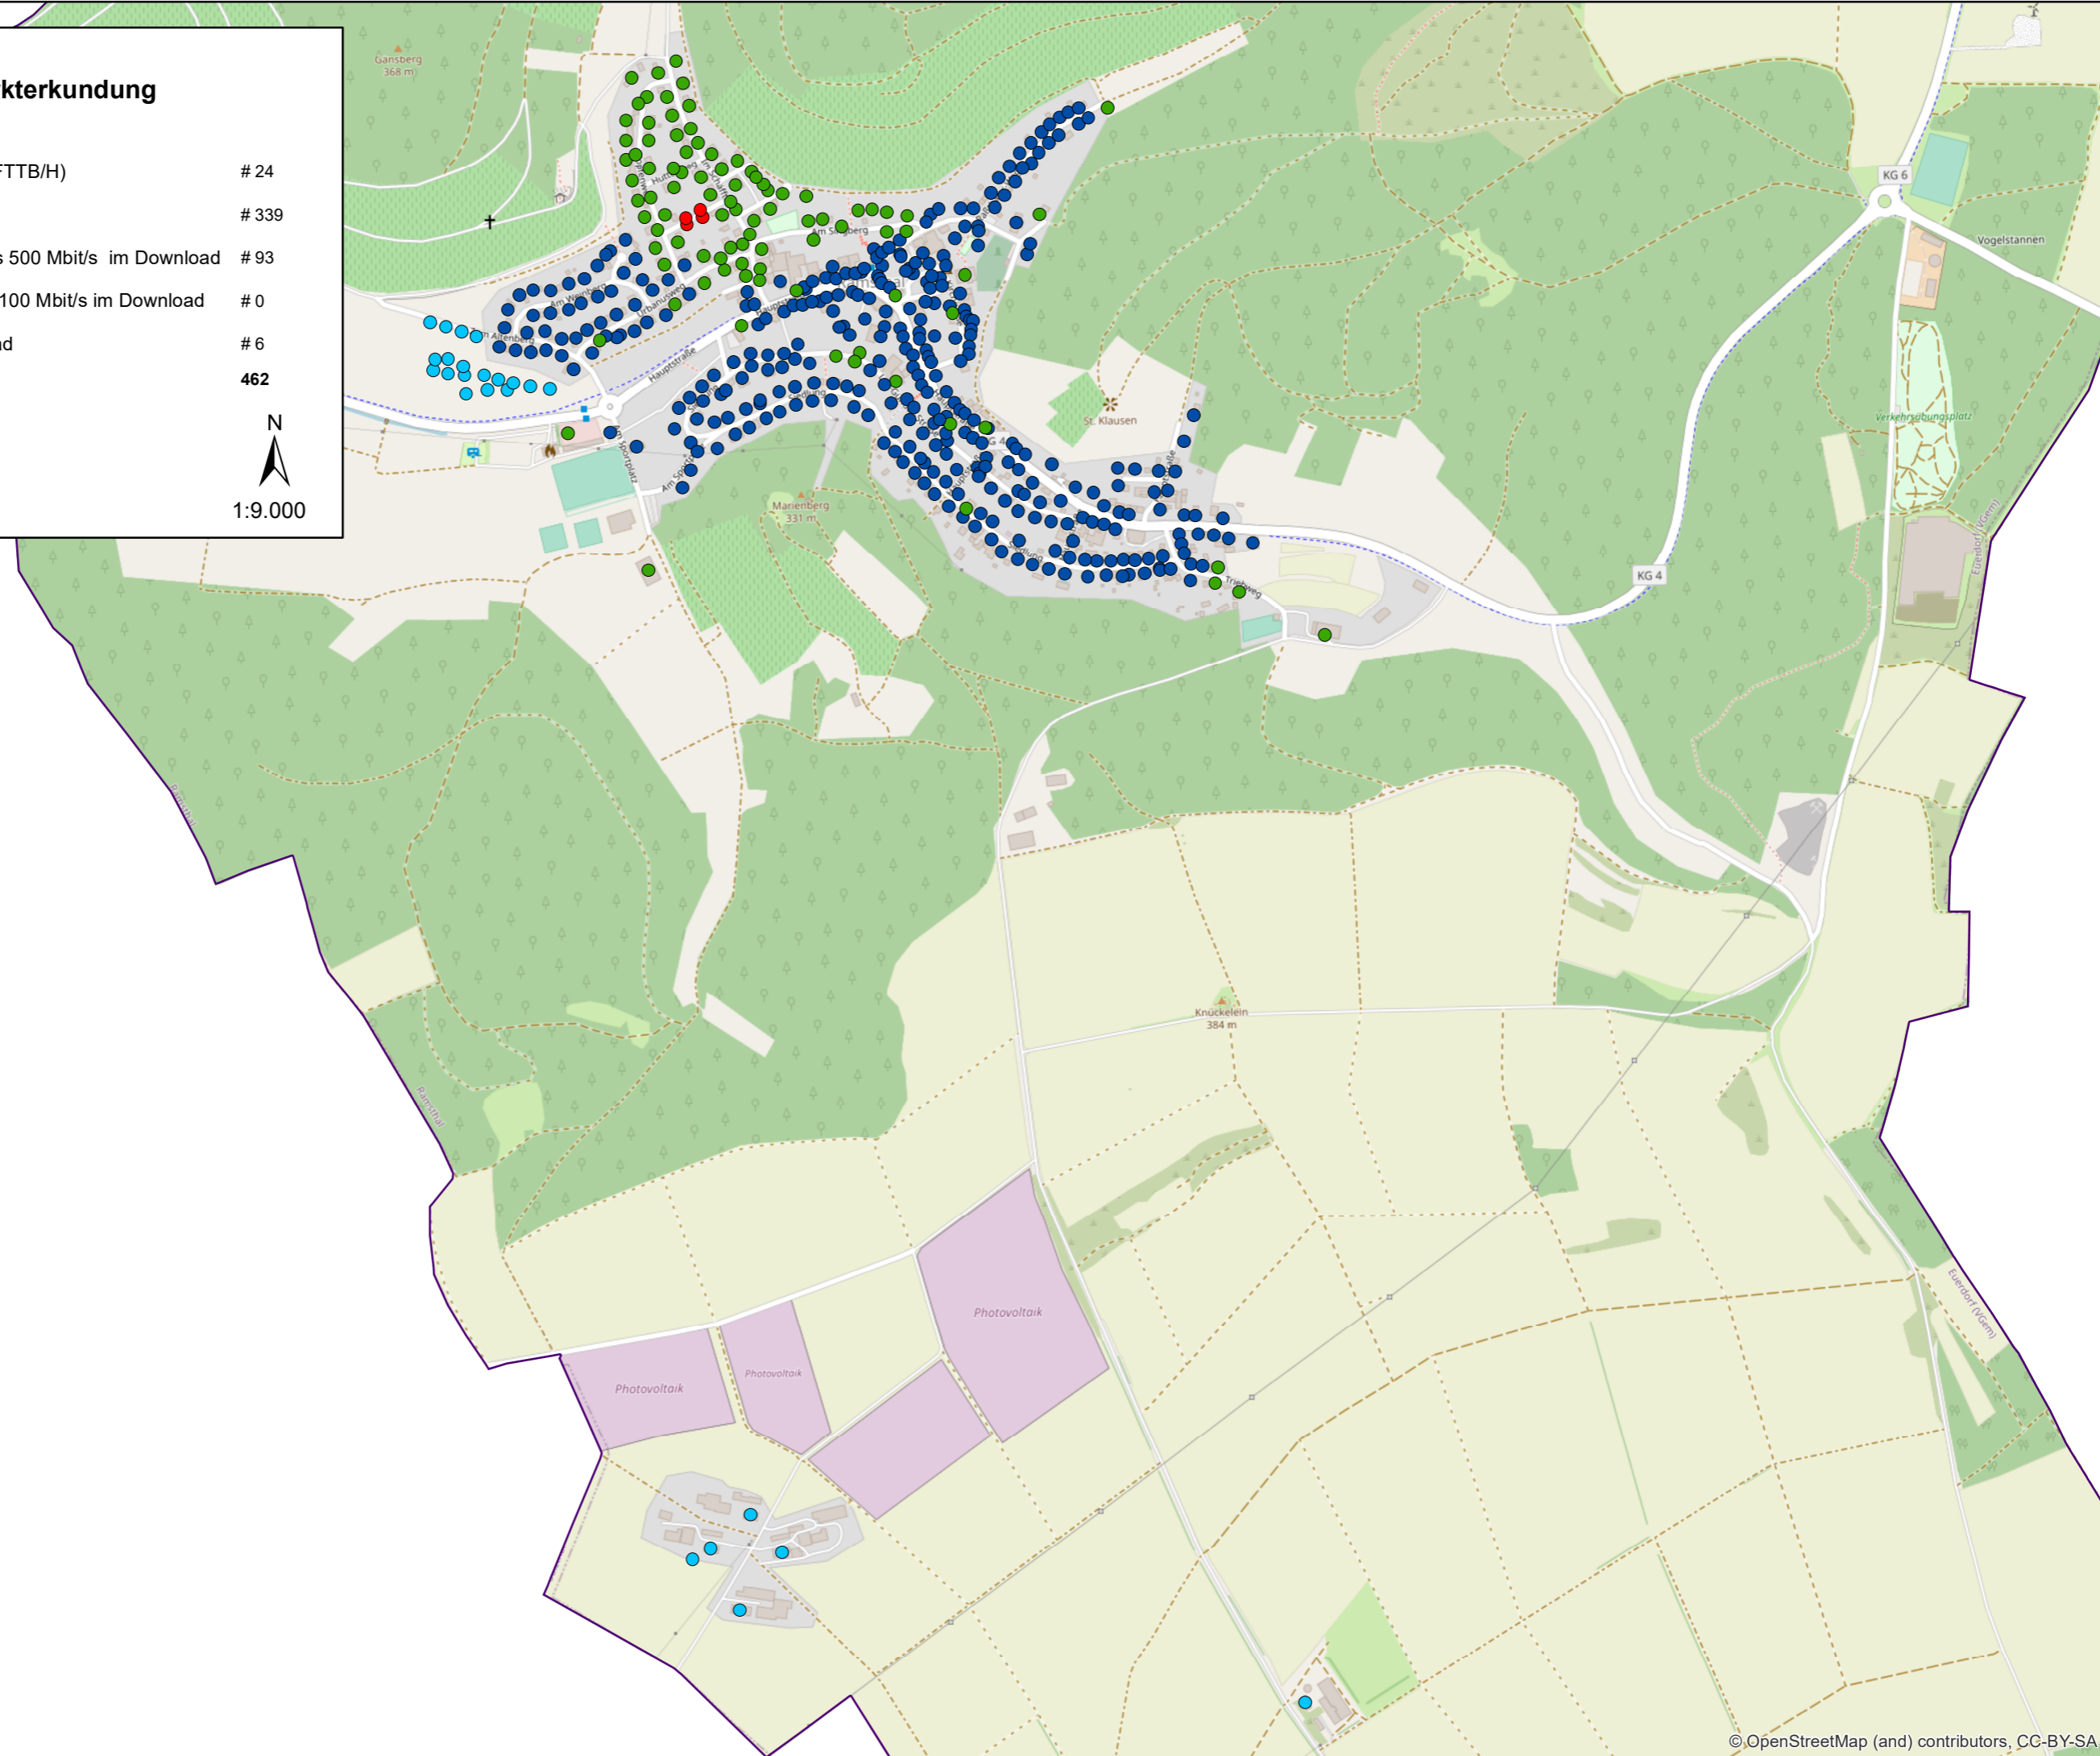

Gemeinde Ramsthal IST-Versorgung nach der Markterkundung

Aktuelle Bandbreite in Mbit/s

	mind. 1000 Mbit/s symmetrisch (FTTB/H)	# 24
	mind. 500 Mbit/s im Download	# 339
	mind. 100 Mbit/s aber weniger als 500 Mbit/s im Download	# 93
	mind. 30 Mbit/s aber weniger als 100 Mbit/s im Download	# 0
	weniger als 30 Mbit/s im Download	# 6

 Gemeindegrenze

Quelle: Angaben Netzbetreiber 2023
Kartengrundlage: OpenStreetMap 2023
28.06.2023

N
1:9.000

DR. FÖRST
CONSULT