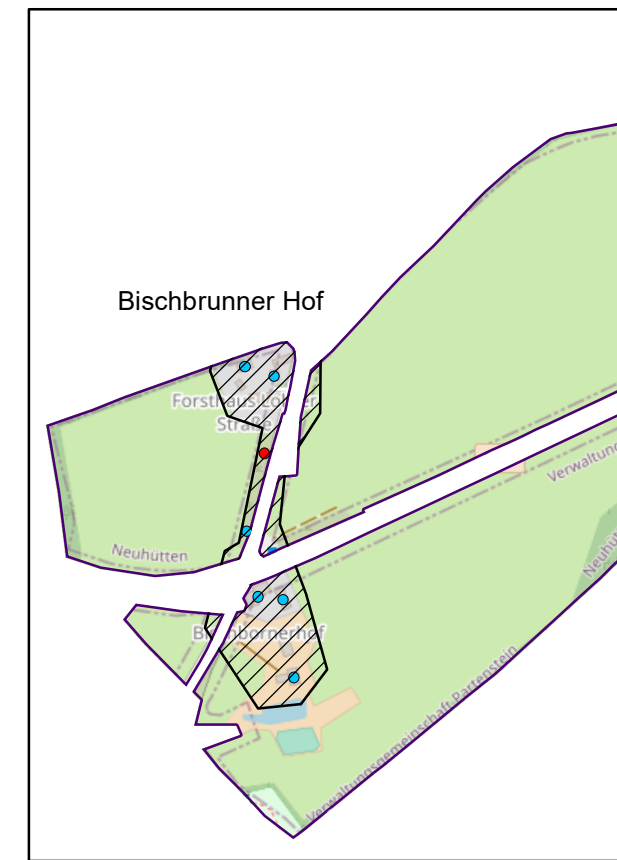

Gemeinde Neuhütten IST-Versorgung nach der Markterkundung

Aktuelle Bandbreite in Mbit/s*

	mind. 1000 Mbit/s symmetrisch (FTTB/H)	# 6
	mind. 500 Mbit/s im Download	# 0
	mind. 100 Mbit/s aber weniger als 500 Mbit/s im Download	# 256
	mind. 30 Mbit/s aber weniger als 100 Mbit/s im Download	# 264
	weniger als 30 Mbit/s im Download	# 43
	bereits geförderter Ausbau	# 569*
	Gemeindegrenze	

Quelle: Angaben Netzbetreiber 2023
Kartengrundlage: © OpenStreetMap 2023
17.08.2023

N
*unter Vorbehalt 1:12.000

Richtung Bischbrunner Hof