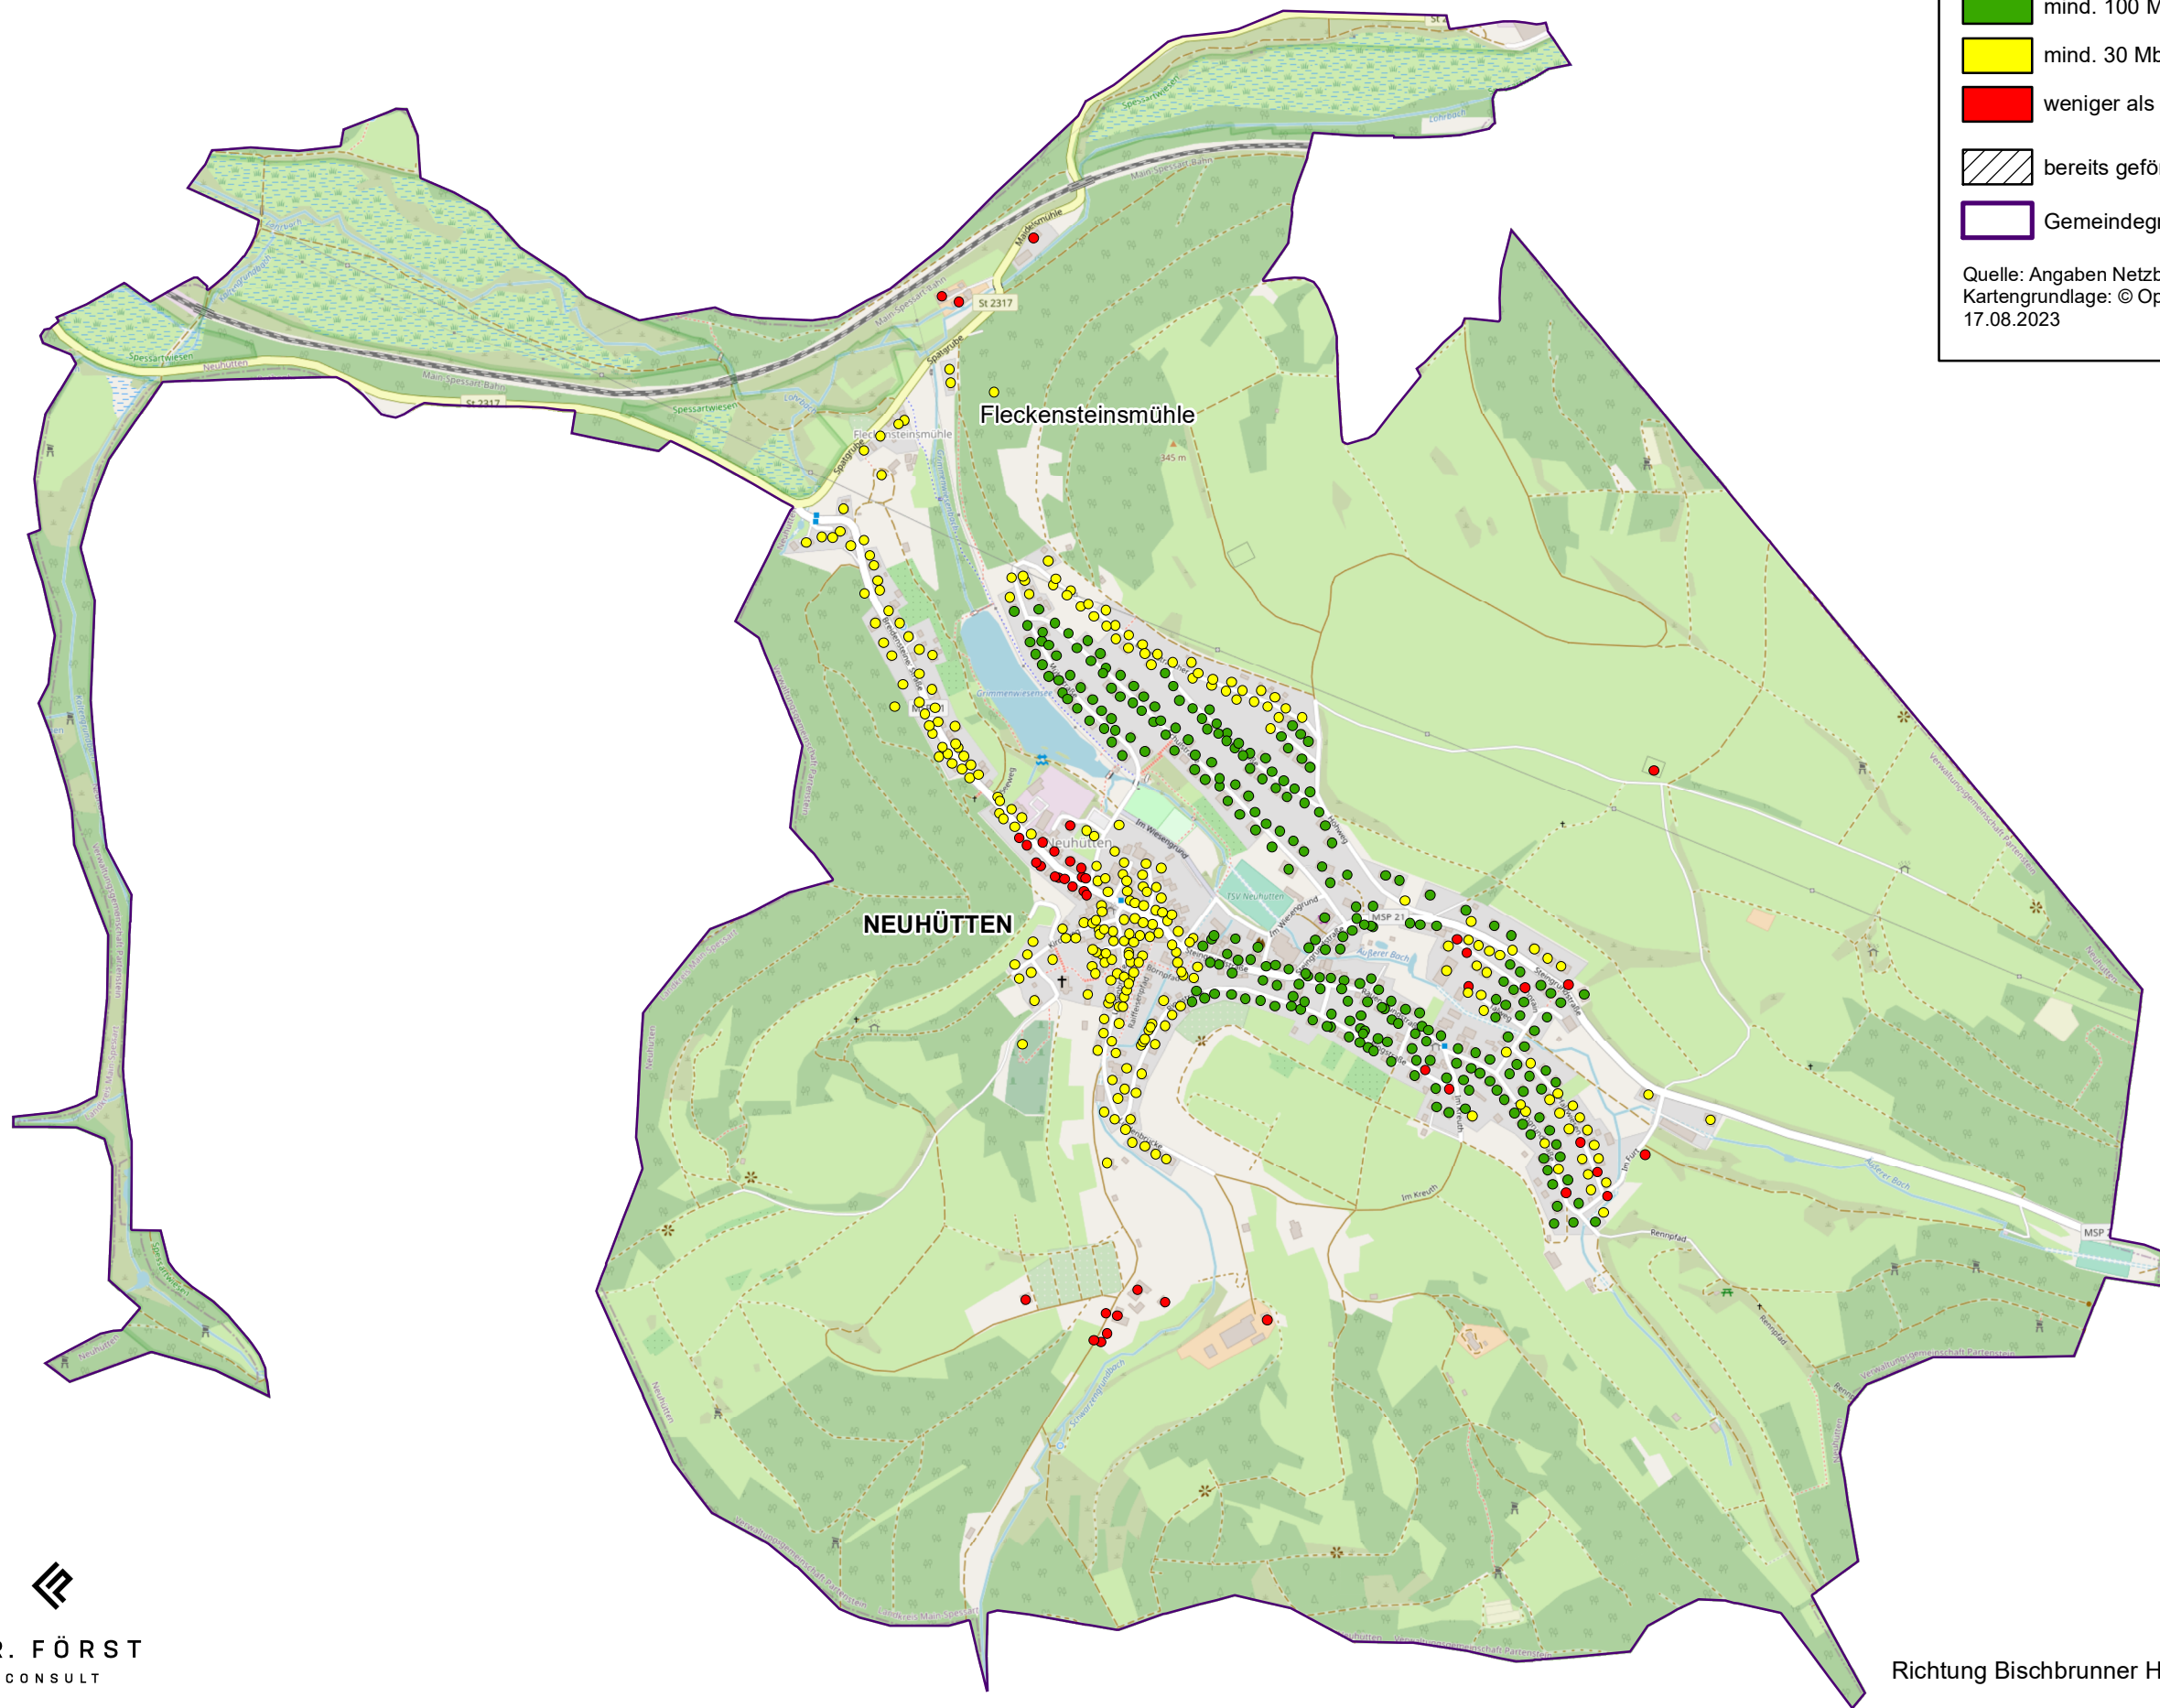

Gemeinde Neuhütten IST-Versorgung nach der Markterkundung

Aktuelle Bandbreite in Mbit/s*

	mind. 1000 Mbit/s symmetrisch (FTTB/H)	# 6
	mind. 500 Mbit/s im Download	# 0
	mind. 100 Mbit/s aber weniger als 500 Mbit/s im Download	# 256
	mind. 30 Mbit/s aber weniger als 100 Mbit/s im Download	# 264
	weniger als 30 Mbit/s im Download	# 43
	bereits geförderter Ausbau	# 569*
	Gemeindegrenze	

Quelle: Angaben Netzbetreiber 2023
Kartengrundlage: © OpenStreetMap 2023
17.08.2023

N
*unter Vorbehalt 1:12.000

Richtung Bischbrunner Hof