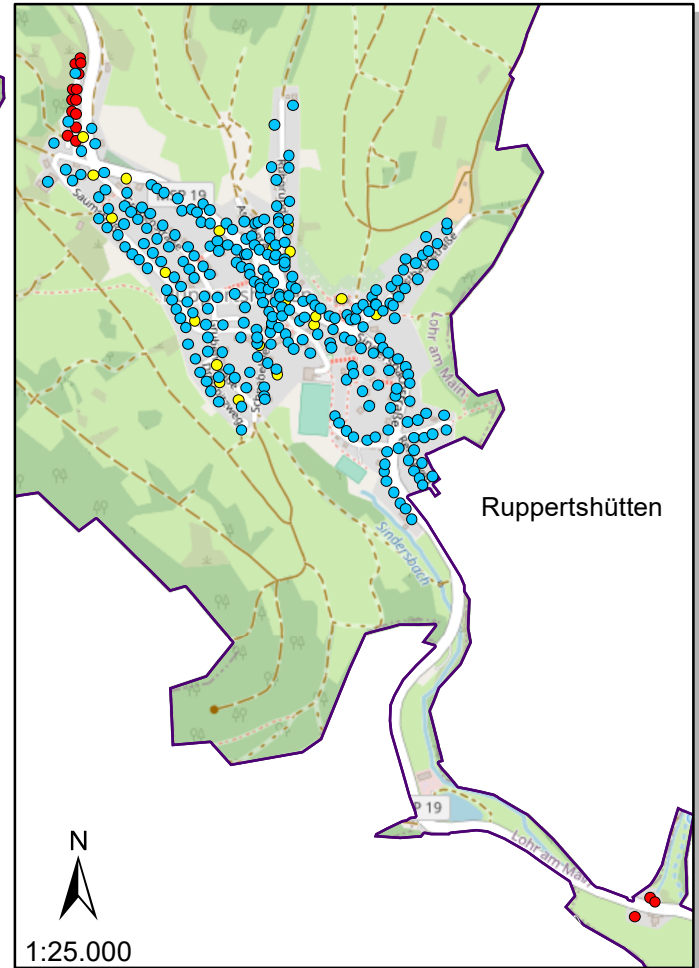

**Stadt Lohr a.Main
IST-Versorgung nach der Markterkundung**

Aktuelle Bandbreite in Mbit/s*

■ mind. 1000 Mbit/s symmetrisch (FTTB/H)	# 1391
■ mind. 500 Mbit/s im Download	# 1854
■ mind. 100 Mbit/s aber weniger als 500 Mbit/s im Download	# 822
■ mind. 30 Mbit/s aber weniger als 100 Mbit/s im Download	# 894
■ weniger als 30 Mbit/s im Download	# 211
 bereits geförderter Ausbau	5172*
 Stadtgrenze	

Quelle: Angaben Netzbetreiber 2023
Kartengrundlage: © OpenStreetMap 2023
14.08.2023

*unter Vorbehalt 1:32.000

DR. FÖRST
CONSULT