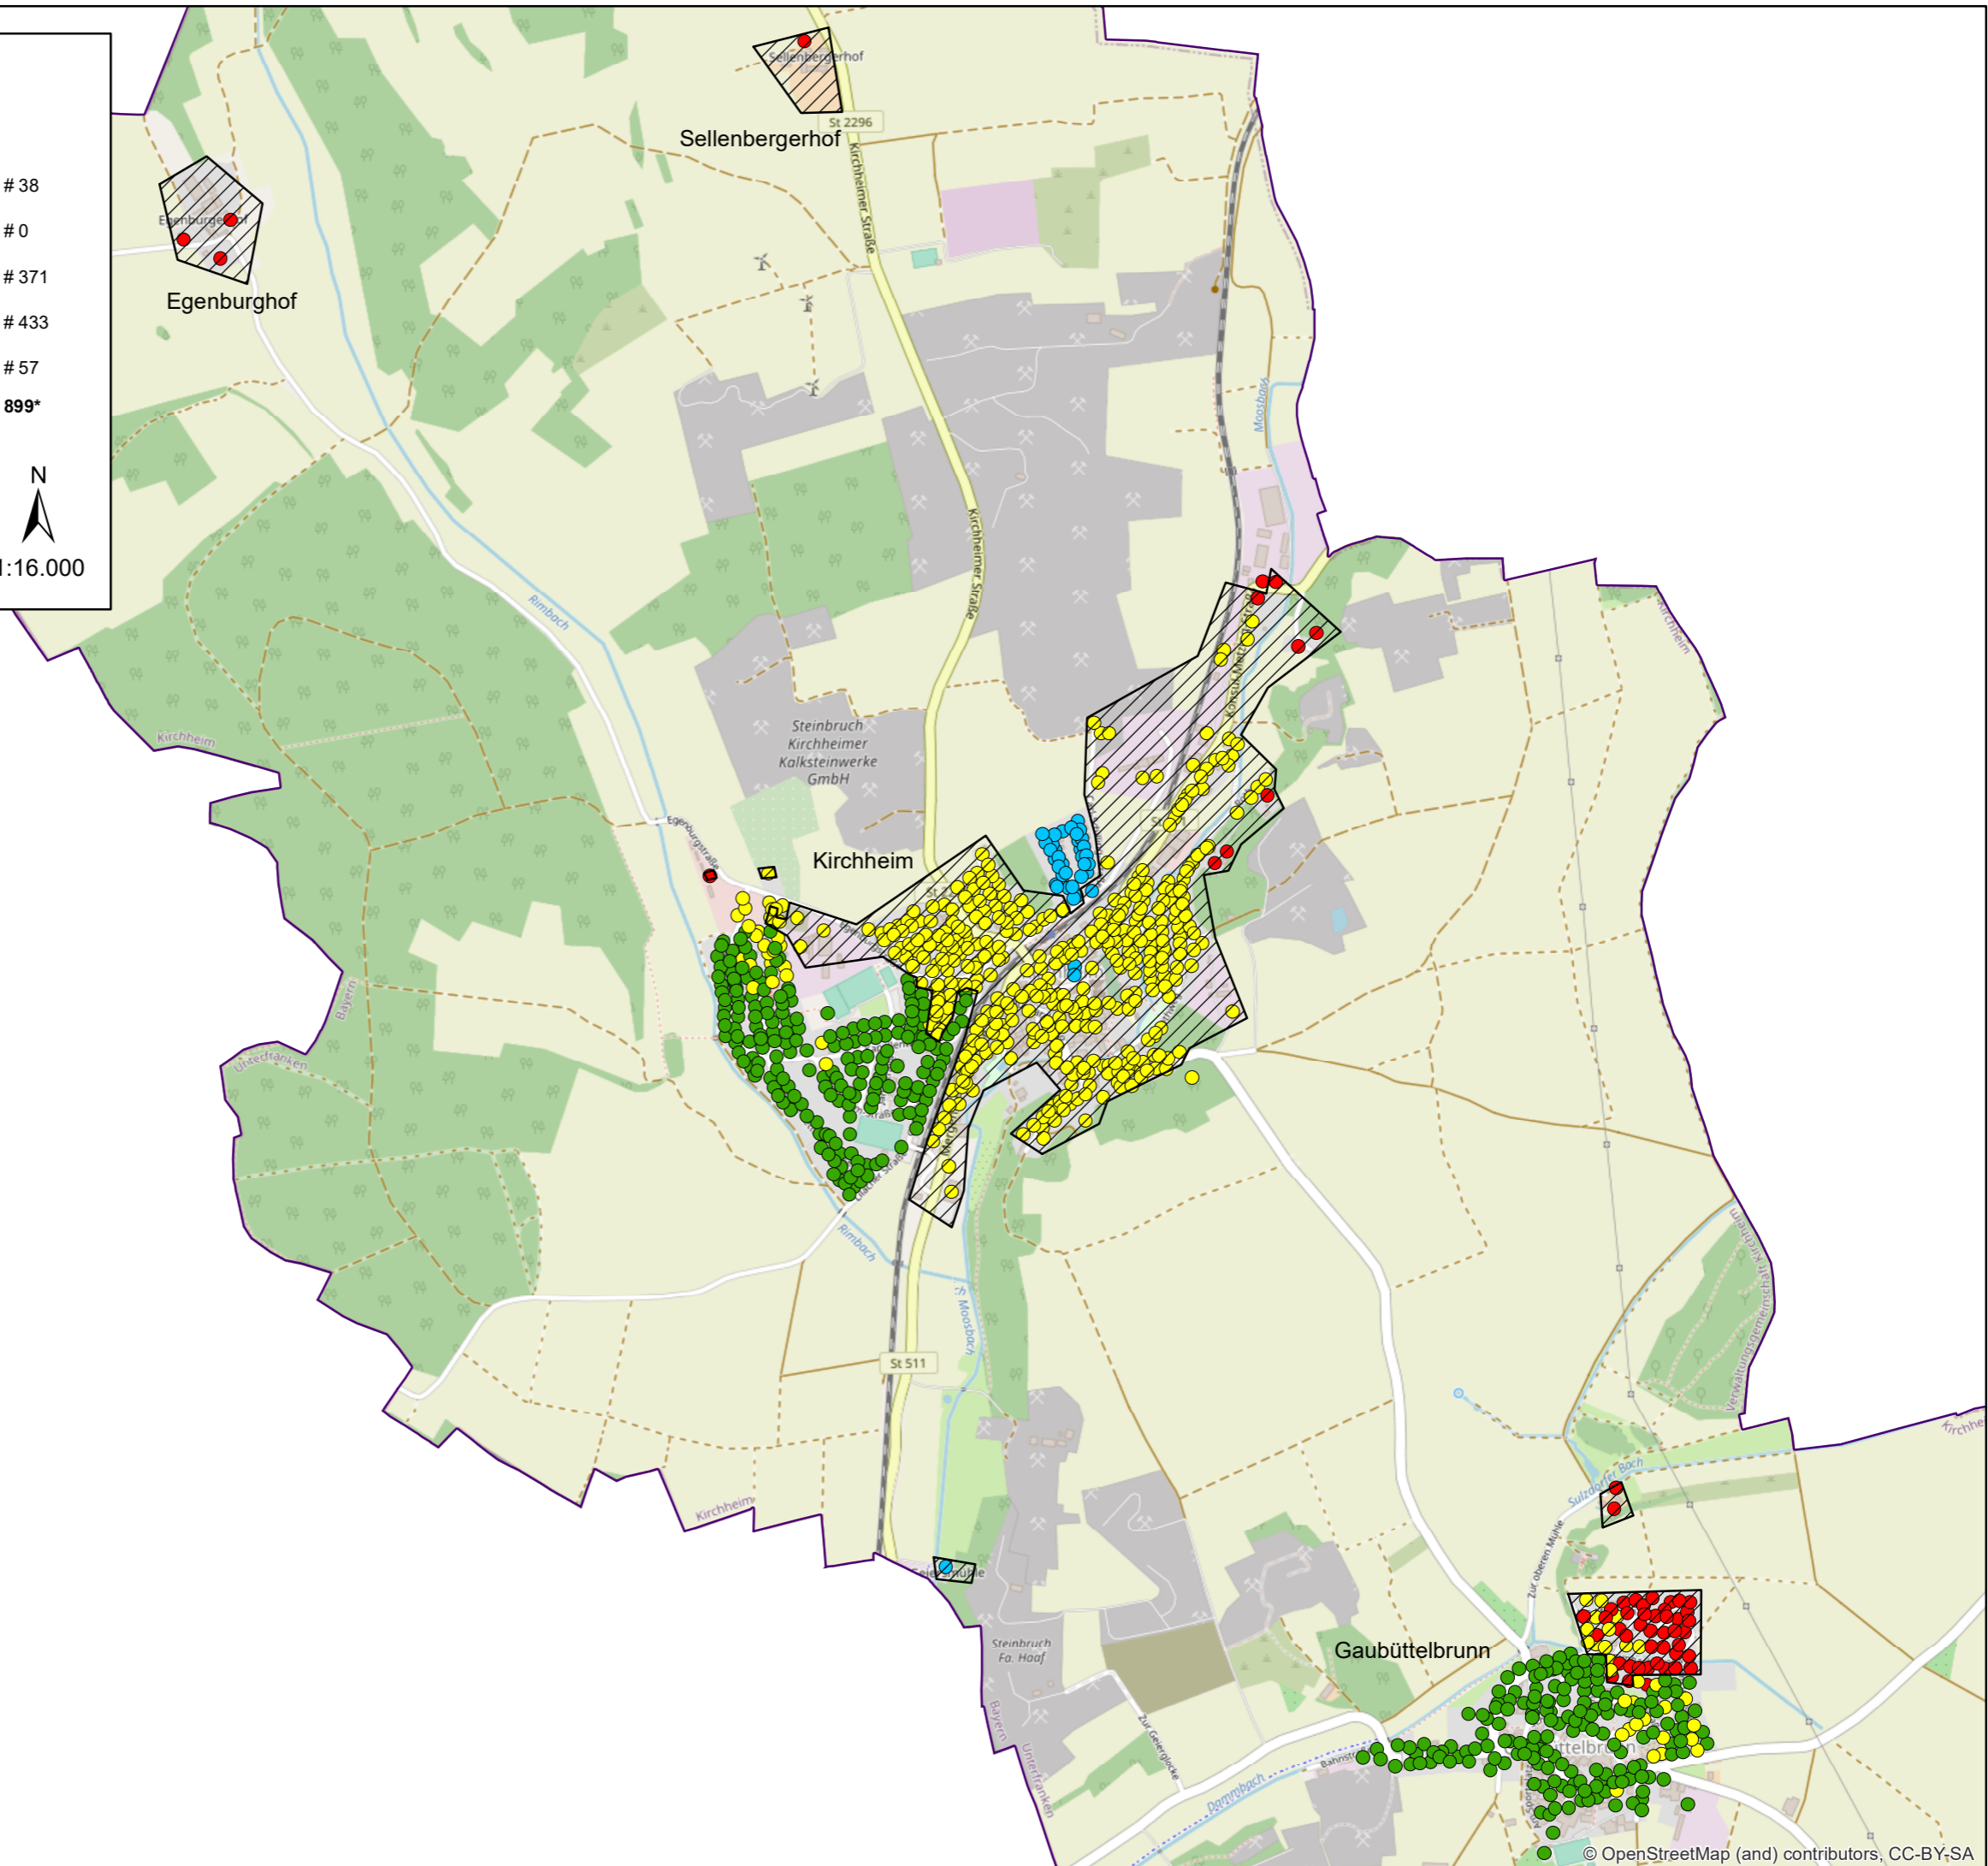

Gemeinde Kirchheim IST-Versorgung laut Markterkundung

Aktuelle Bandbreite in Mbit/s*

Quelle: Angaben Netzbetreiber 2023
Kartengrundlage: OpenStreetMap 2023
01.07.2023

 N
*unter Vorbehalt 1:16.000

DR. FÖRST
CONSULT