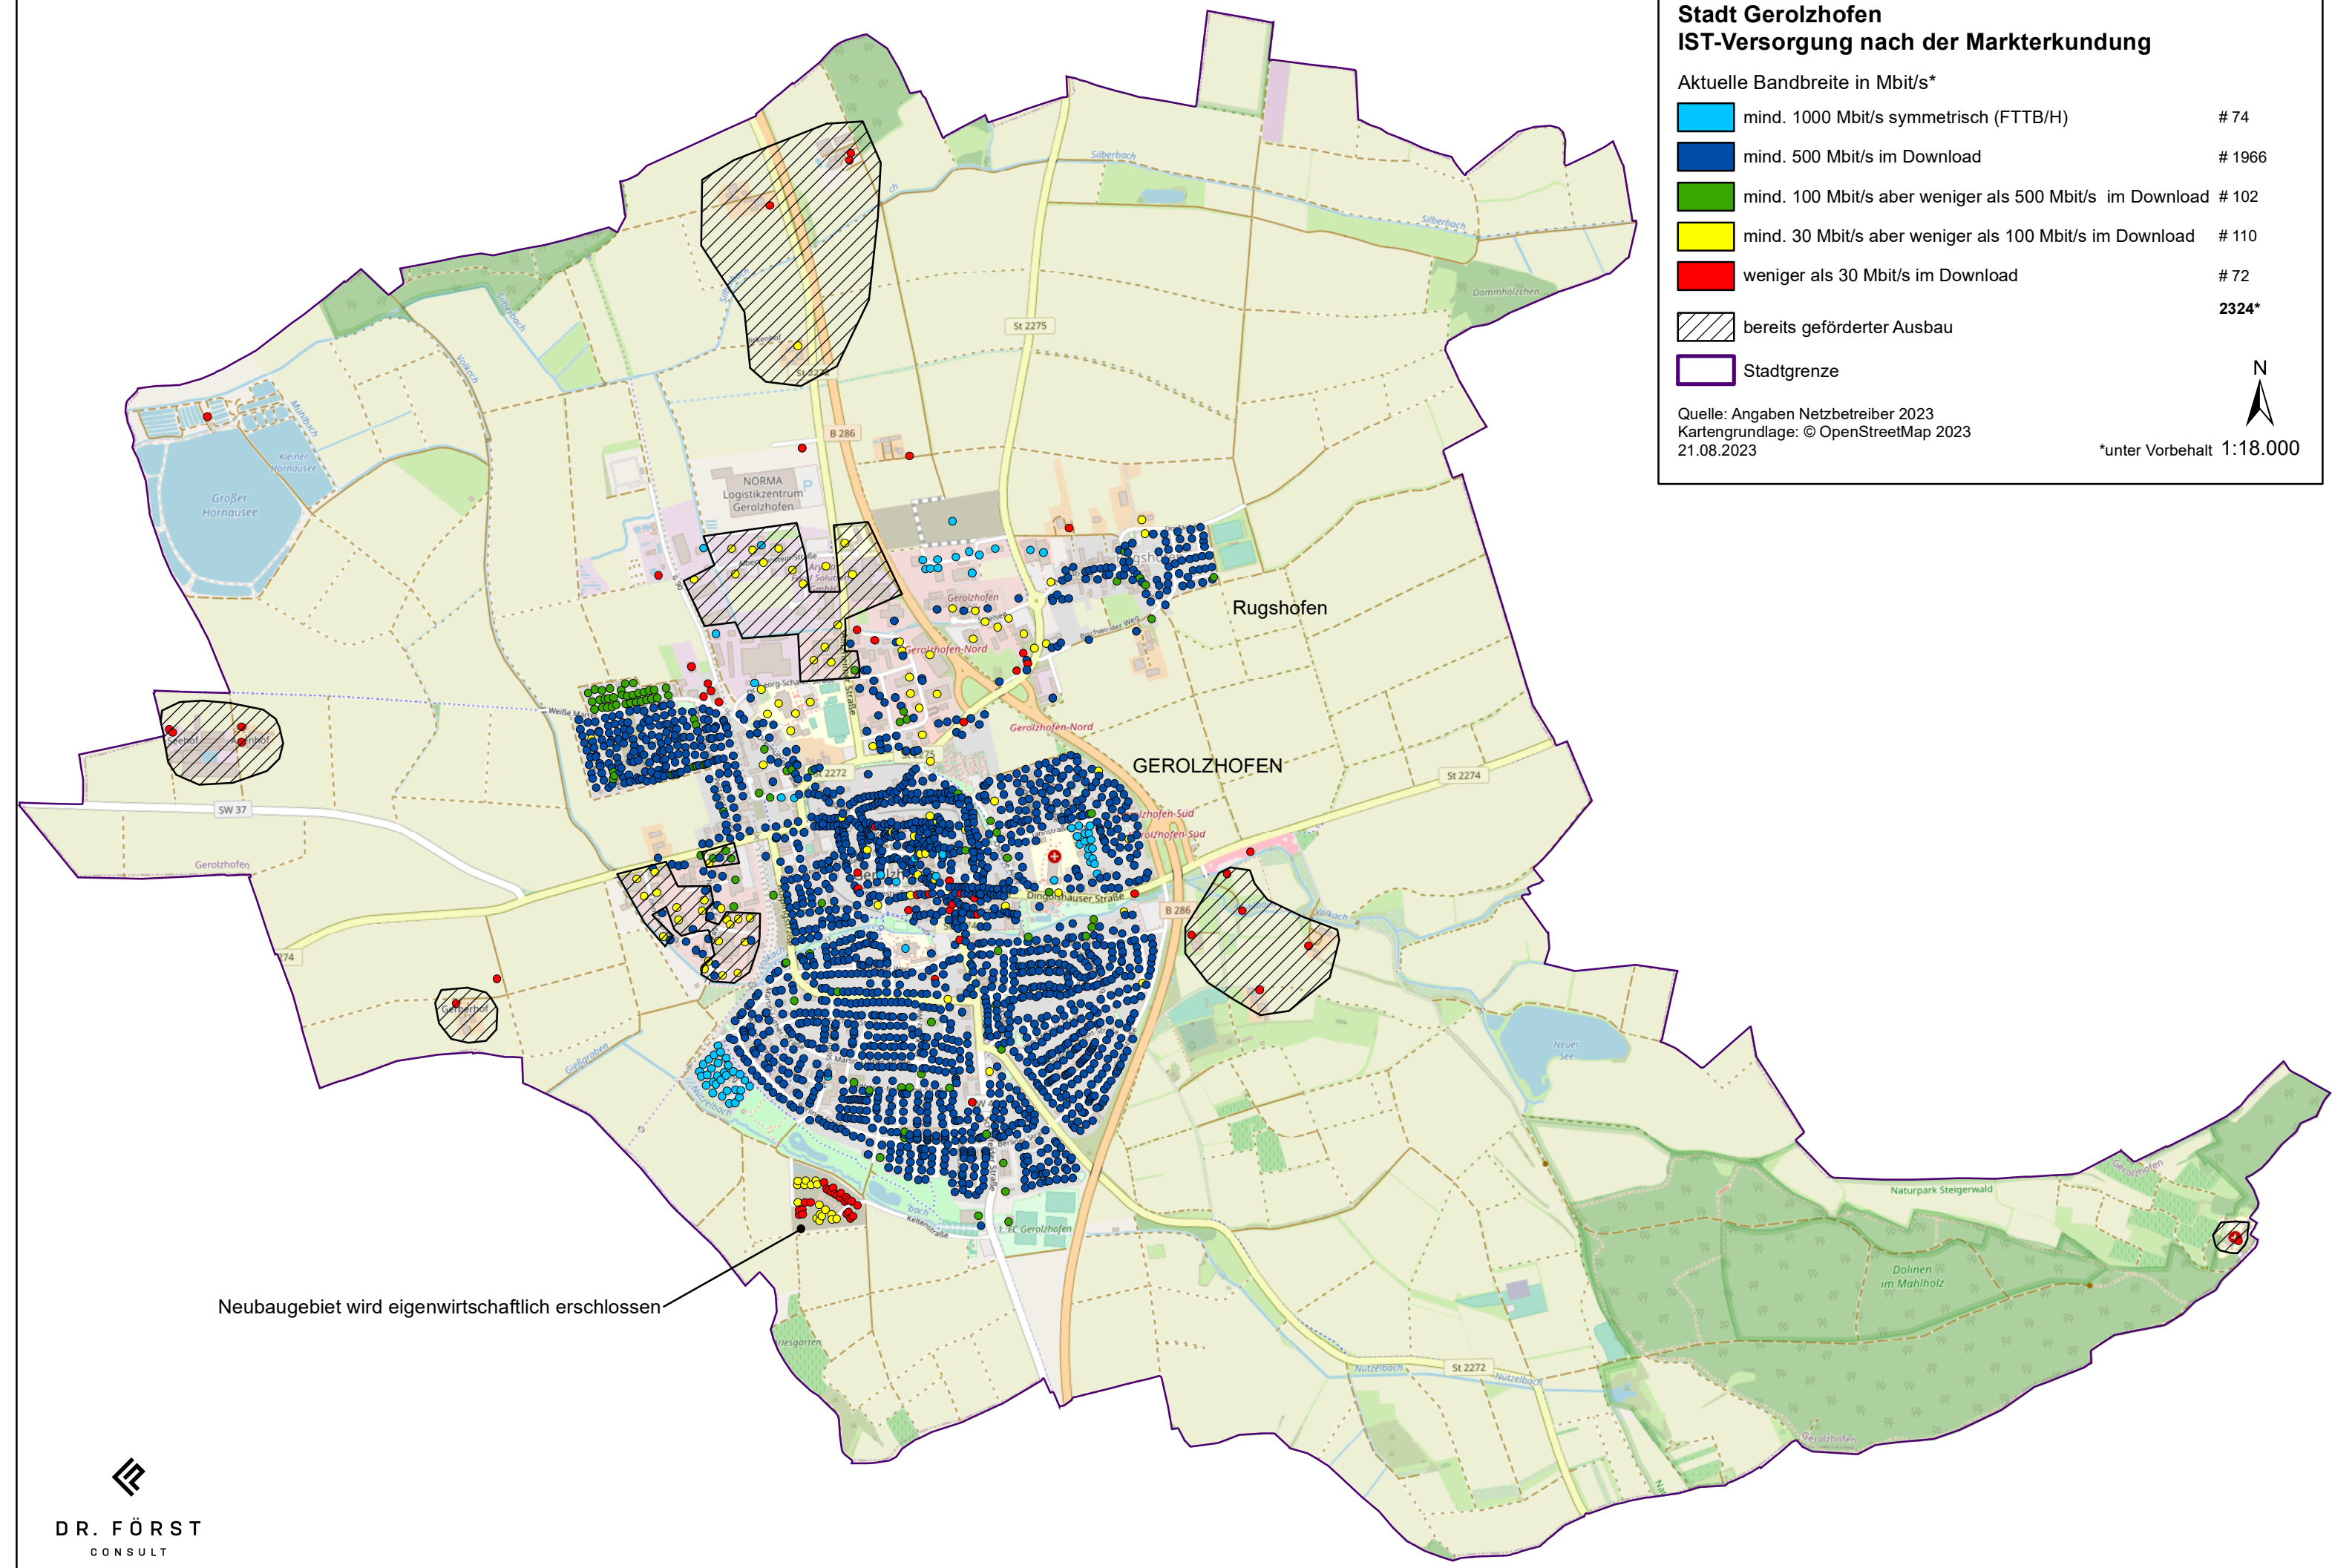

Stadt Gerolzhofen IST-Versorgung nach der Markterkundung

Aktuelle Bandbreite in Mbit/s*

	mind. 1000 Mbit/s symmetrisch (FTTB/H)	# 74
	mind. 500 Mbit/s im Download	# 1966
	mind. 100 Mbit/s aber weniger als 500 Mbit/s im Download	# 102
	mind. 30 Mbit/s aber weniger als 100 Mbit/s im Download	# 110
	weniger als 30 Mbit/s im Download	# 72
	bereits geförderter Ausbau	2324*
	Stadtgrenze	

Quelle: Angaben Netzbetreiber 2023
Kartengrundlage: © OpenStreetMap 2023
21.08.2023

*unter Vorbehalt 1:18.000

Neubaugebiet wird eigenwirtschaftlich erschlossen