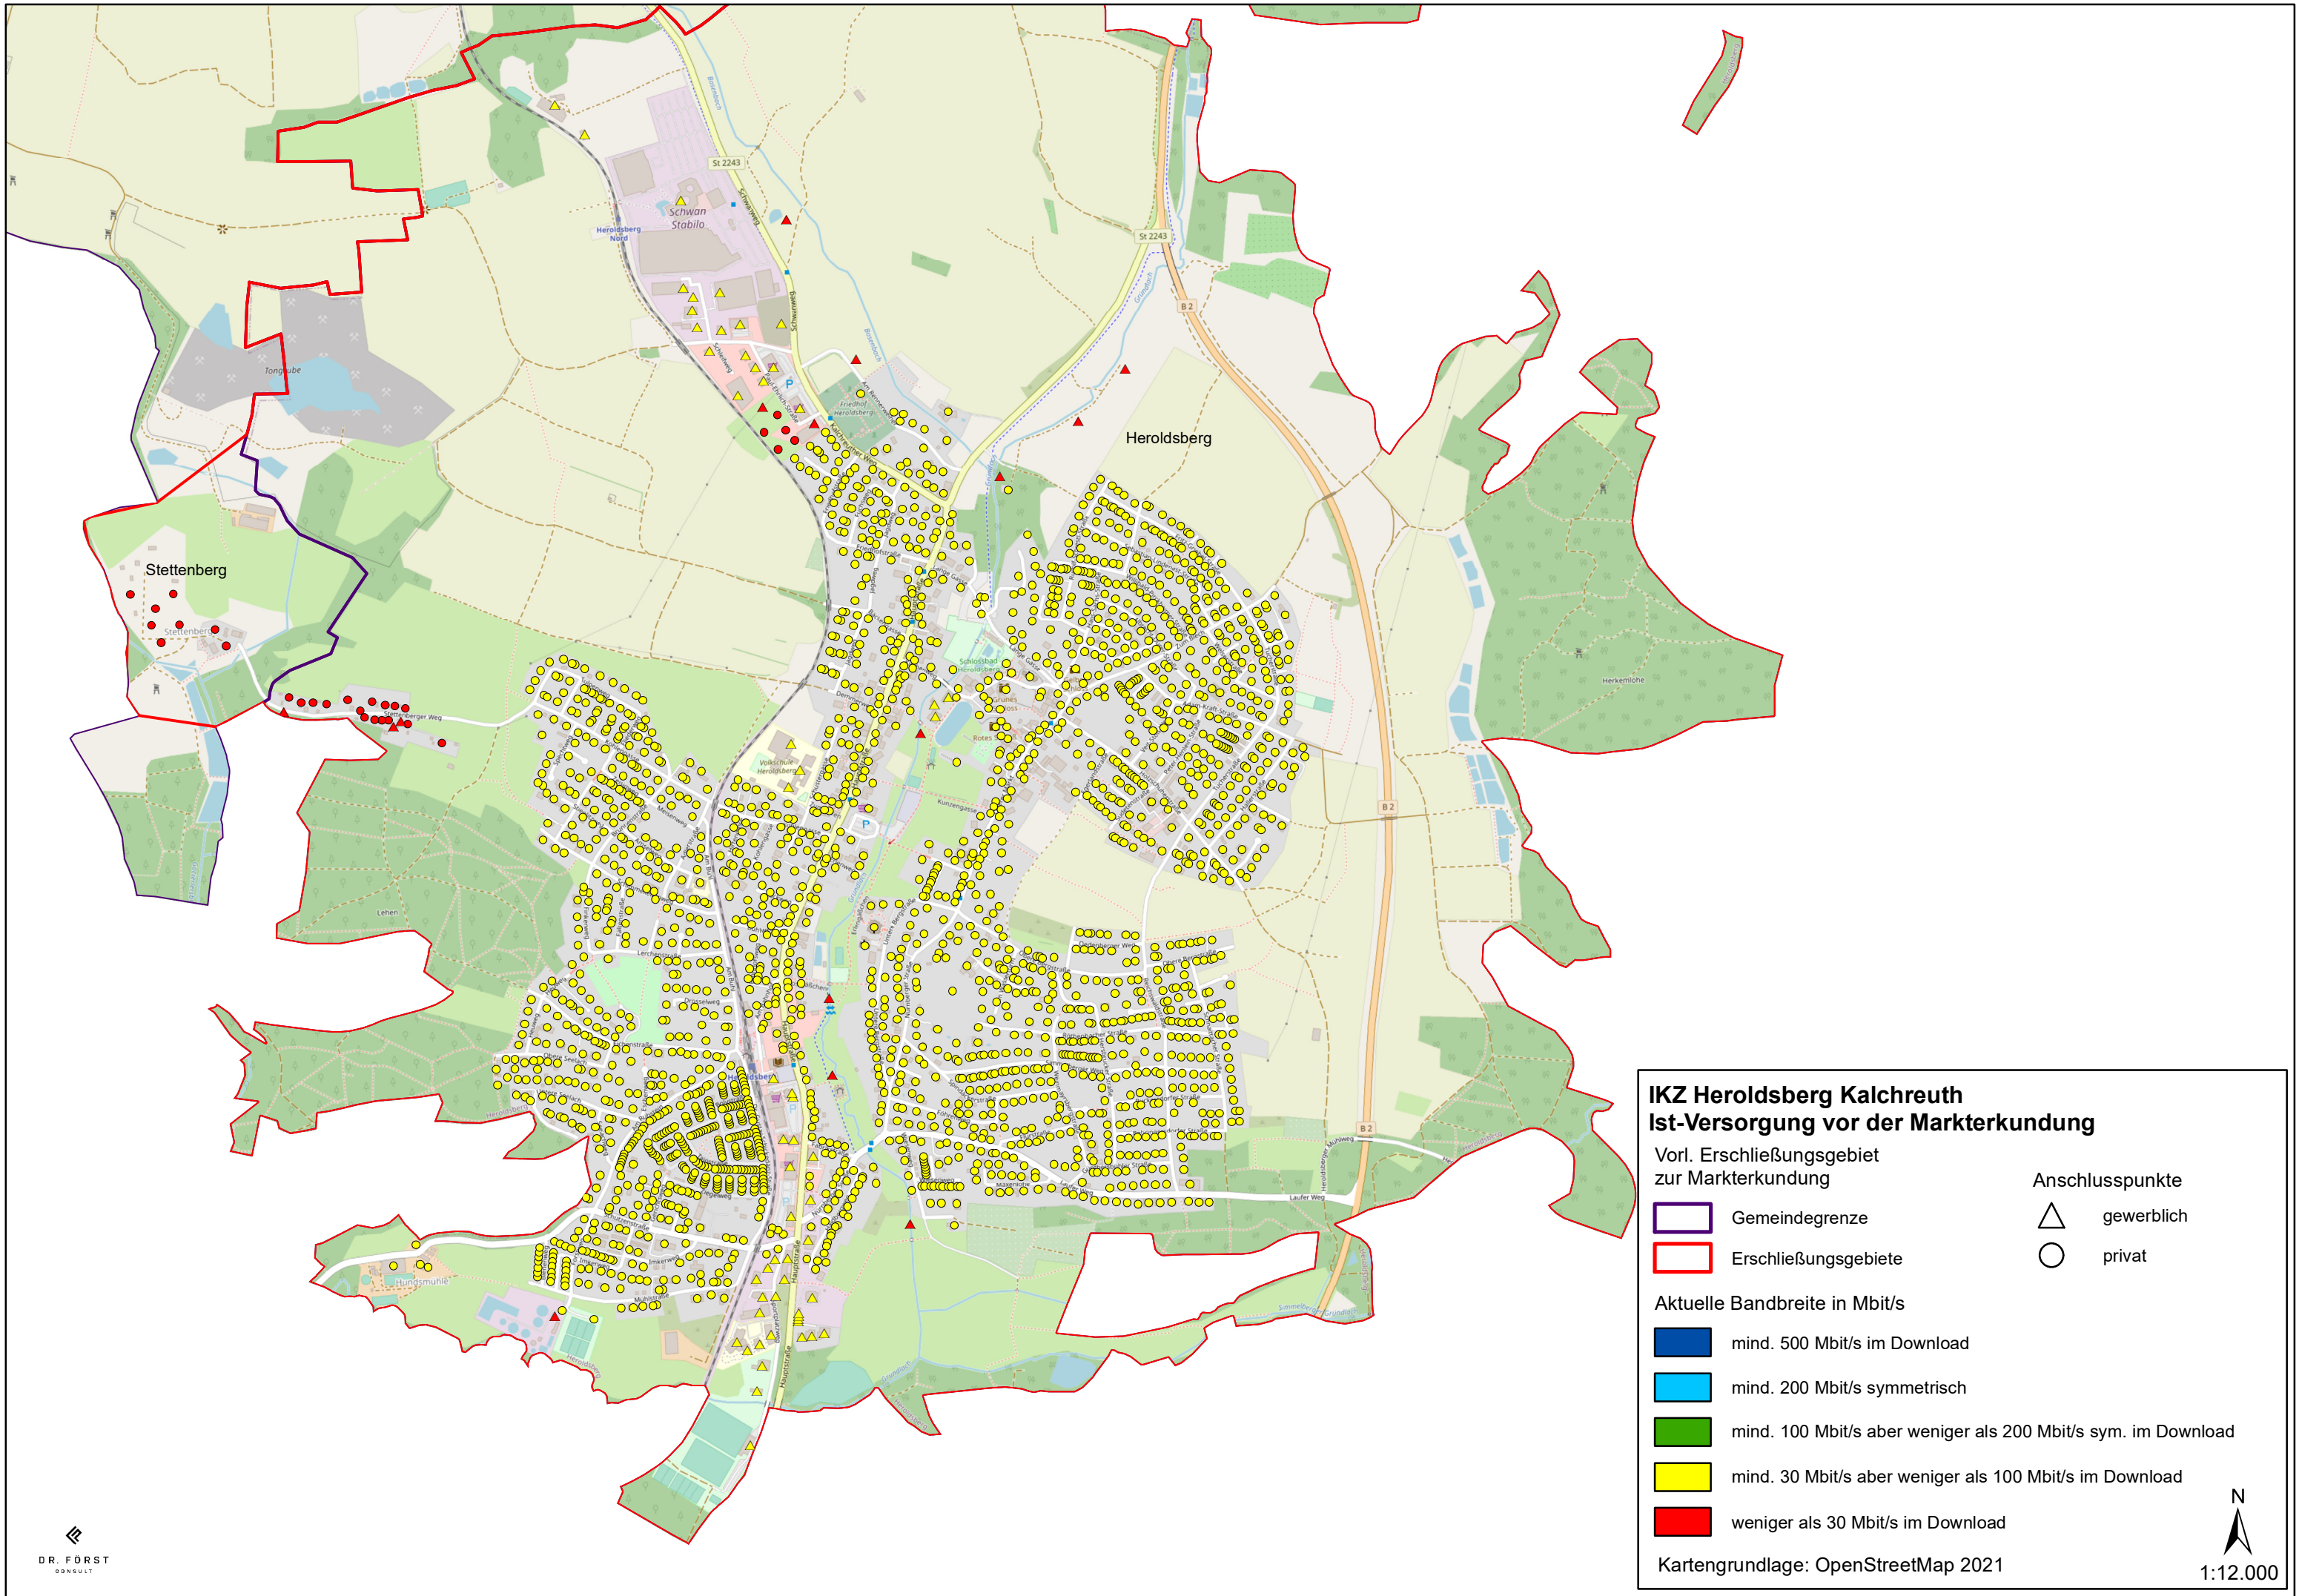

**IKZ Heroldsberg Kalchreuth
Ist-Versorgung vor der Markterkundung**

Vorl. Erschließungsgebiet zur Markterkundung

 Gemeindegrenze	 gewerblich
 Erschließungsgebiete	 privat

Aktuelle Bandbreite in Mbit/s

 mind. 500 Mbit/s im Download
 mind. 200 Mbit/s symmetrisch
 mind. 100 Mbit/s aber weniger als 200 Mbit/s sym. im Download
 mind. 30 Mbit/s aber weniger als 100 Mbit/s im Download
 weniger als 30 Mbit/s im Download

Kartengrundlage: OpenStreetMap 2021

**IKZ Heroldsberg Kalchreuth
Ist-Versorgung vor der Markterkundung**

Vorl. Erschließungsgebiet zur Markterkundung

	Gemeindegrenze		Anschlusspunkte gewerblich
	Erschließungsgebiete		privat

Kartengrundlage: OpenStreetMap 2021

**IKZ Heroldsberg Kalchreuth
Ist-Versorgung vor der Markterkundung**

Vorl. Erschließungsgebiet zur Markterkundung

- Gemeindegrenze
- Erschließungsgebiete

Anschlusspunkte

Kartengrundlage: OpenStreetMap 2021