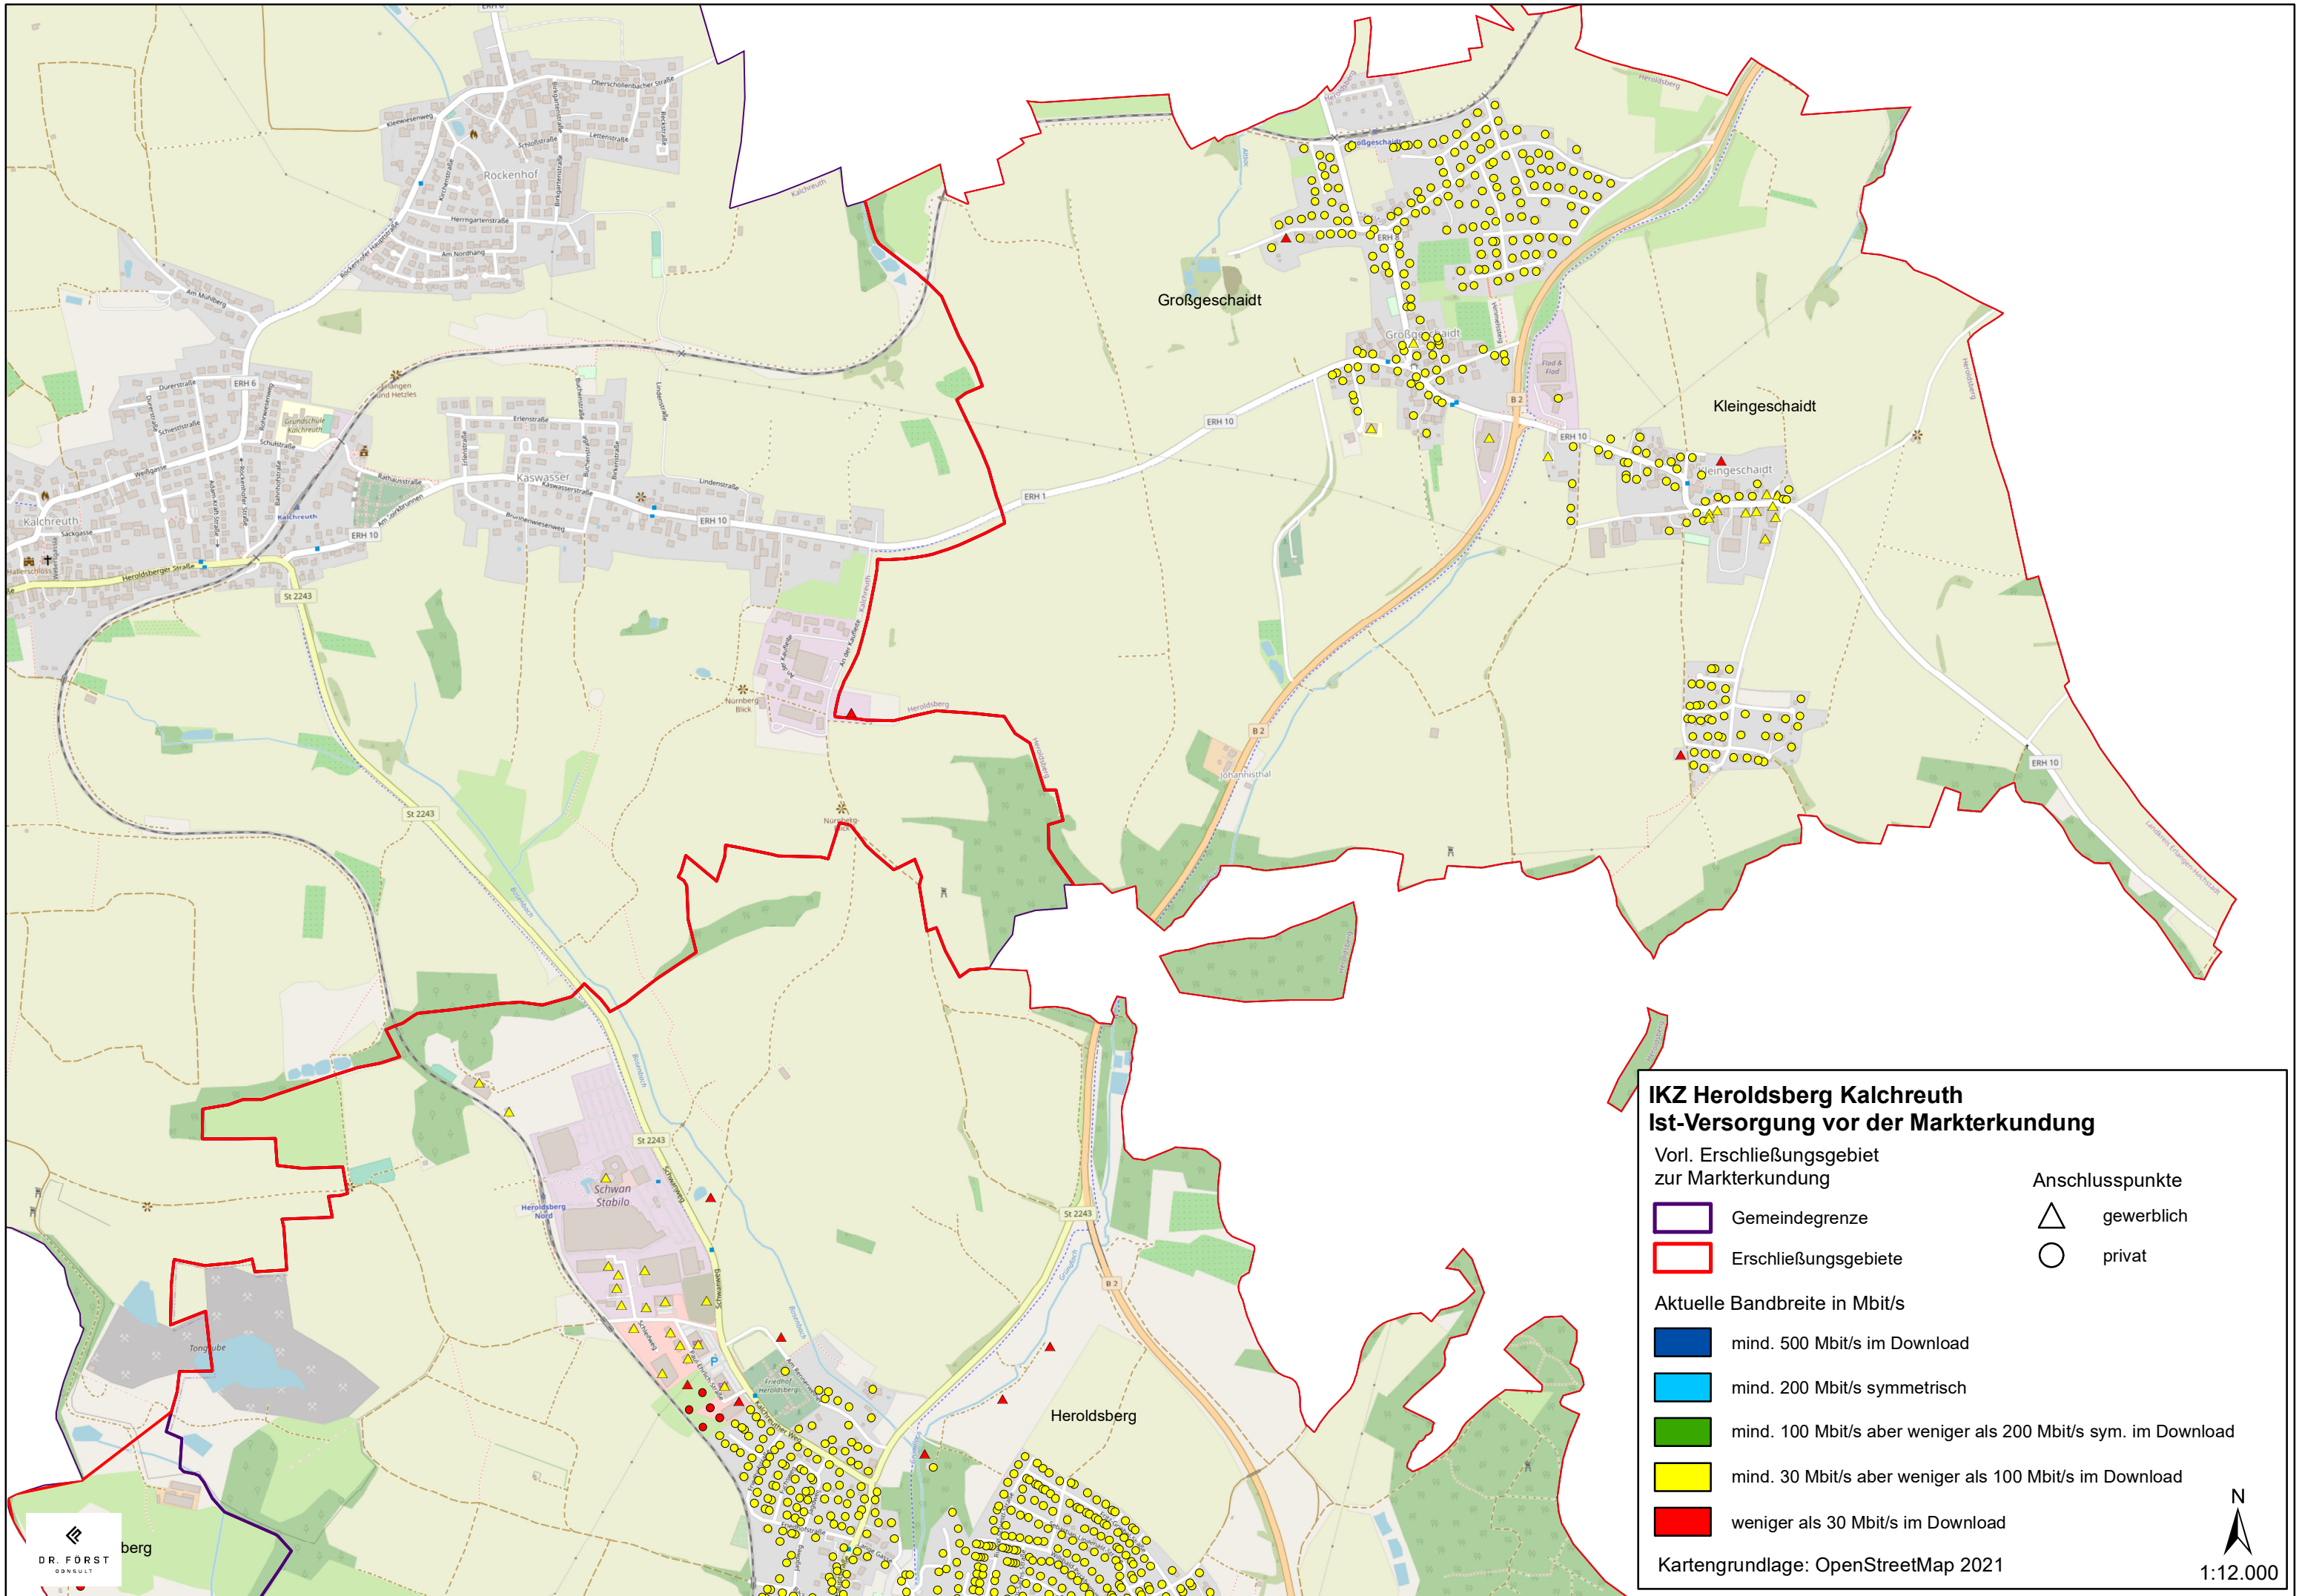

**IKZ Heroldsberg Kalchreuth
Ist-Versorgung vor der Markterkundung**

Vorl. Erschließungsgebiet zur Markterkundung

 Gemeindegrenze	 gewerblich
 Erschließungsgebiete	 privat

Aktuelle Bandbreite in Mbit/s

 mind. 500 Mbit/s im Download
 mind. 200 Mbit/s symmetrisch
 mind. 100 Mbit/s aber weniger als 200 Mbit/s sym. im Download
 mind. 30 Mbit/s aber weniger als 100 Mbit/s im Download
 weniger als 30 Mbit/s im Download

Kartengrundlage: OpenStreetMap 2021

**IKZ Heroldsberg Kalchreuth
Ist-Versorgung vor der Markterkundung**

Vorl. Erschließungsgebiet zur Markterkundung

	Gemeindegrenze		Anschlusspunkte gewerblich
	Erschließungsgebiete		privat

Kartengrundlage: OpenStreetMap 2021

**IKZ Heroldsberg Kalchreuth
Ist-Versorgung vor der Markterkundung**

Vorl. Erschließungsgebiet zur Markterkundung

- Gemeindegrenze
- Erschließungsgebiete

Anschlusspunkte

Kartengrundlage: OpenStreetMap 2021