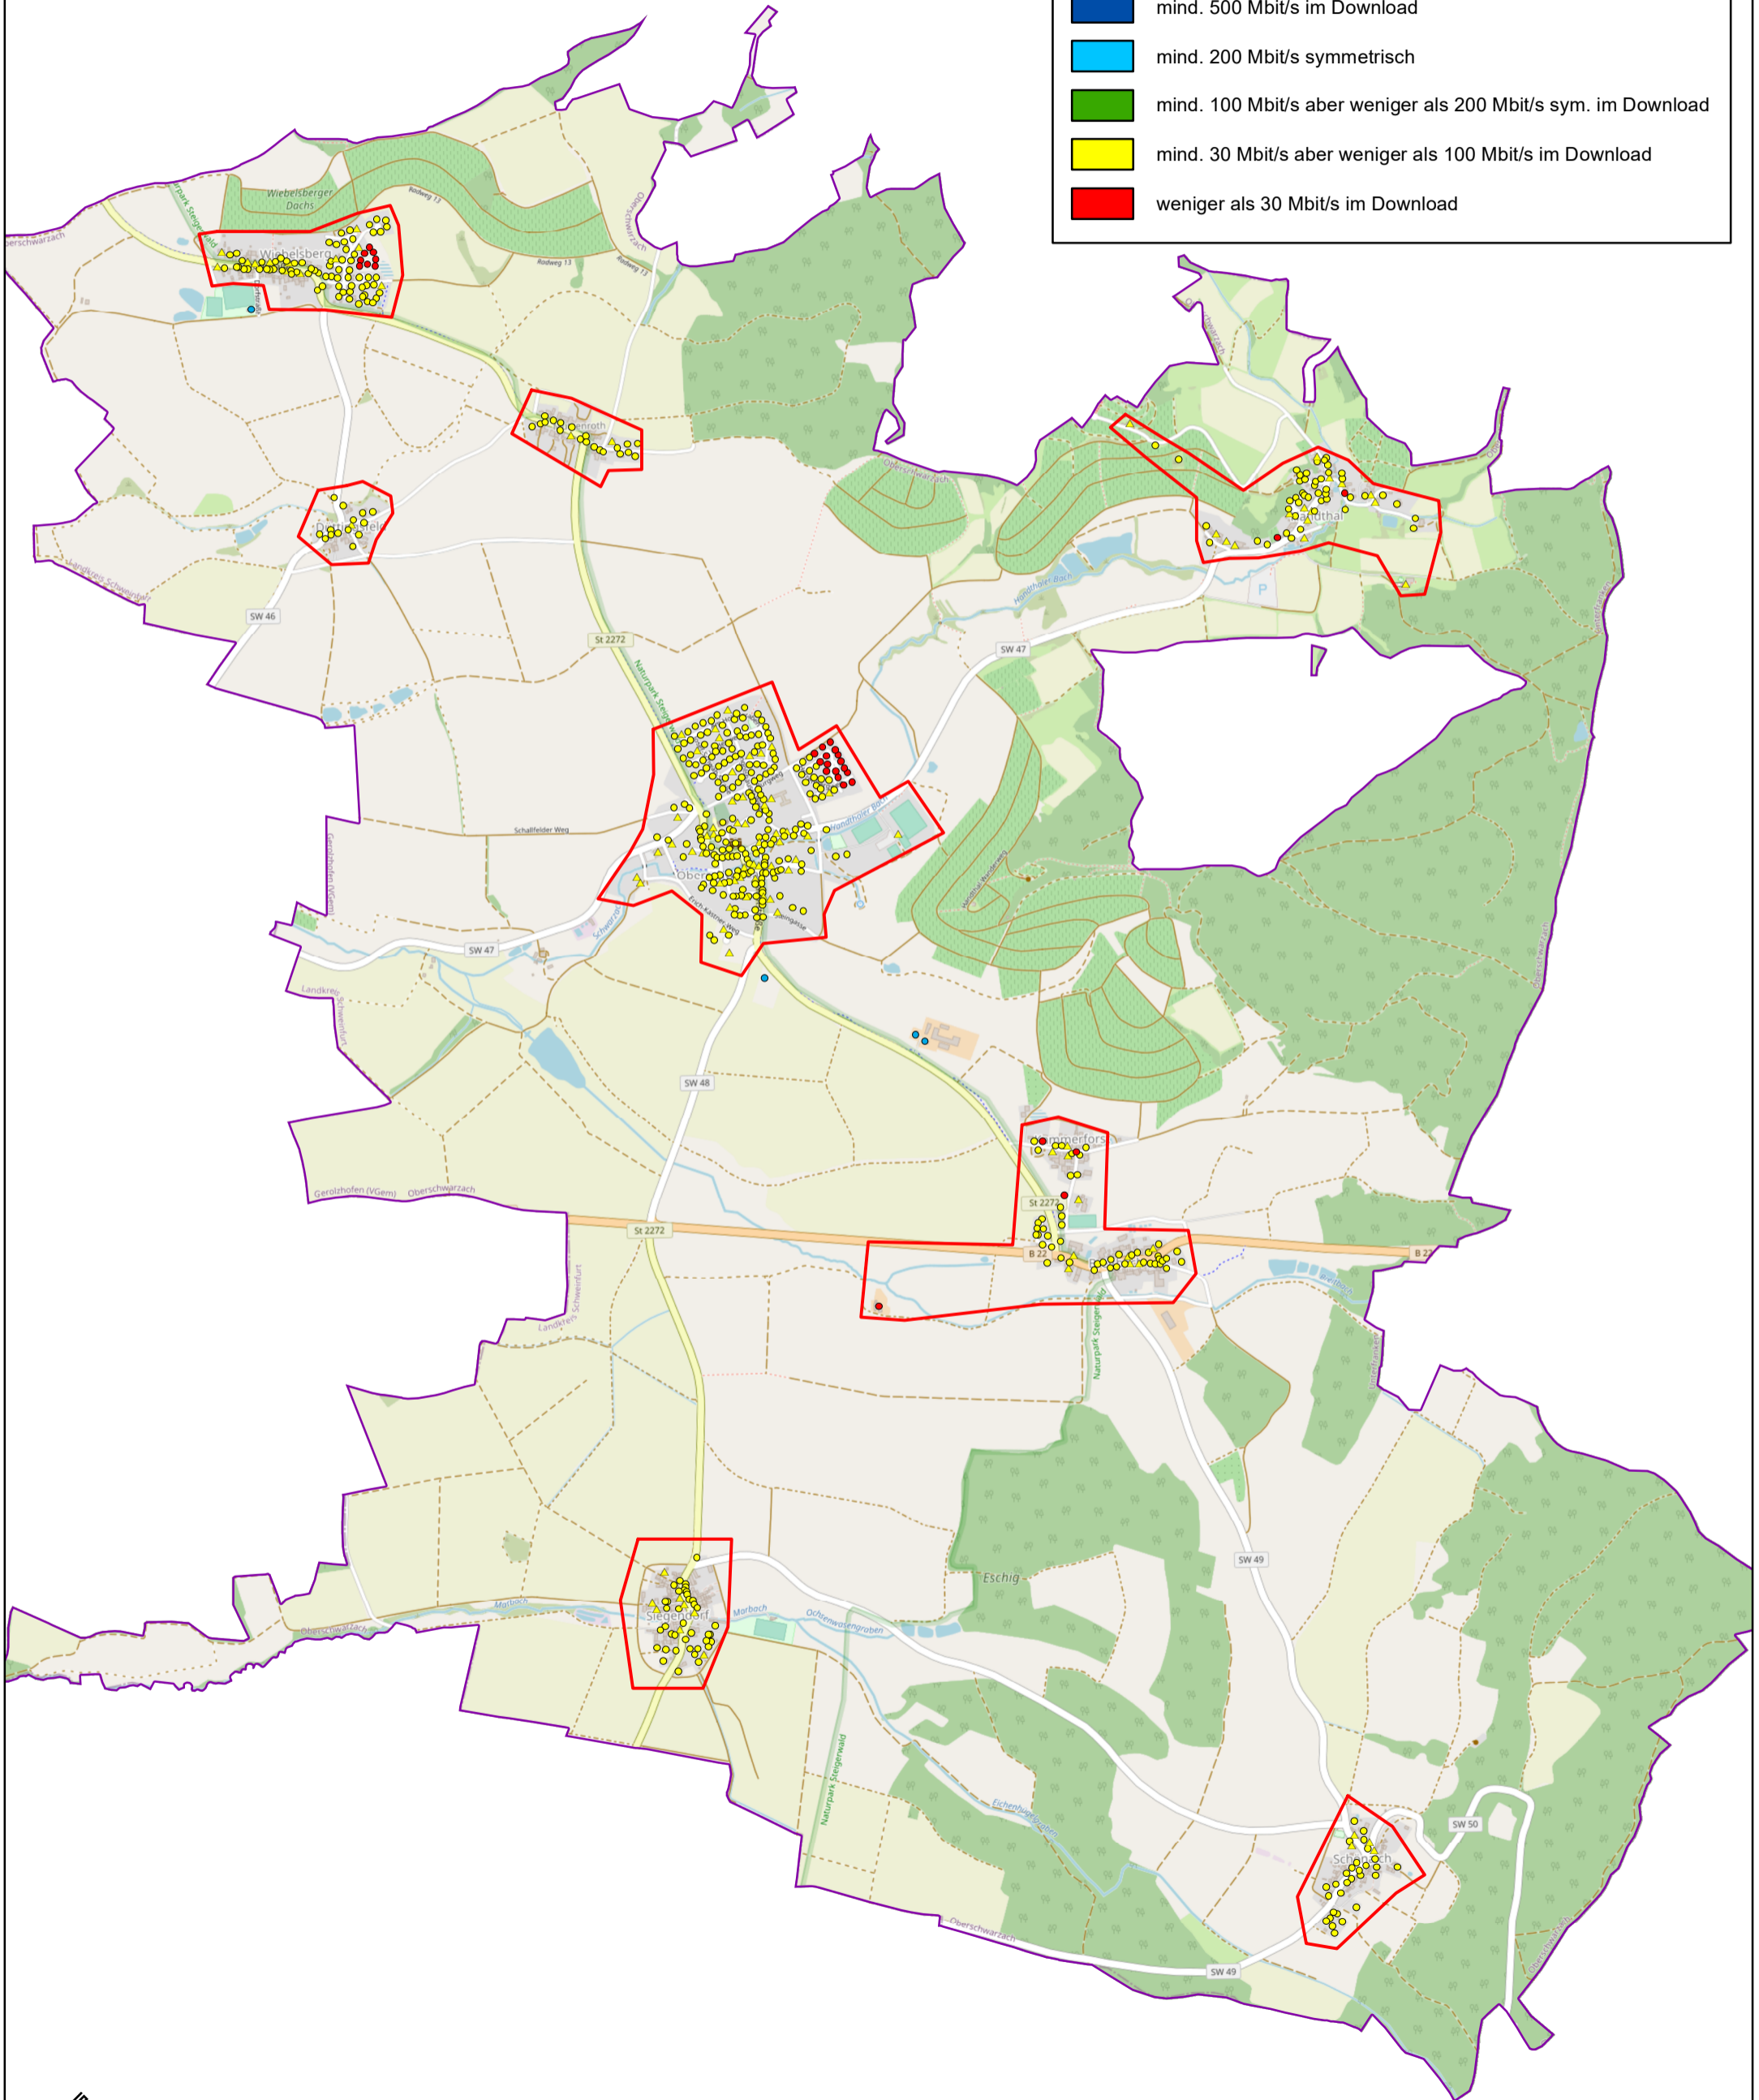

Gemeinde Oberschwarzach Ist-Versorgung vor der Markterkundung

Vorl. Erschließungsgebiet zur Markterkundung

Anschlusspunkte

- Gemeindegrenze
- Erschließungsgebiete

- gewerblich
- privat

Aktuelle Bandbreite in Mbit/s

- mind. 500 Mbit/s im Download
- mind. 200 Mbit/s symmetrisch
- mind. 100 Mbit/s aber weniger als 200 Mbit/s sym. im Download
- mind. 30 Mbit/s aber weniger als 100 Mbit/s im Download
- weniger als 30 Mbit/s im Download

Gemeinde Oberschwarzach Ist-Versorgung vor der Markterkundung

Vorl. Erschließungsgebiet zur Markterkundung

-  Gemeindegrenze
-  Erschließungsgebiete

Anschlusspunkte

-  gewerblich
-  privat

Aktuelle Bandbreite in Mbit/s