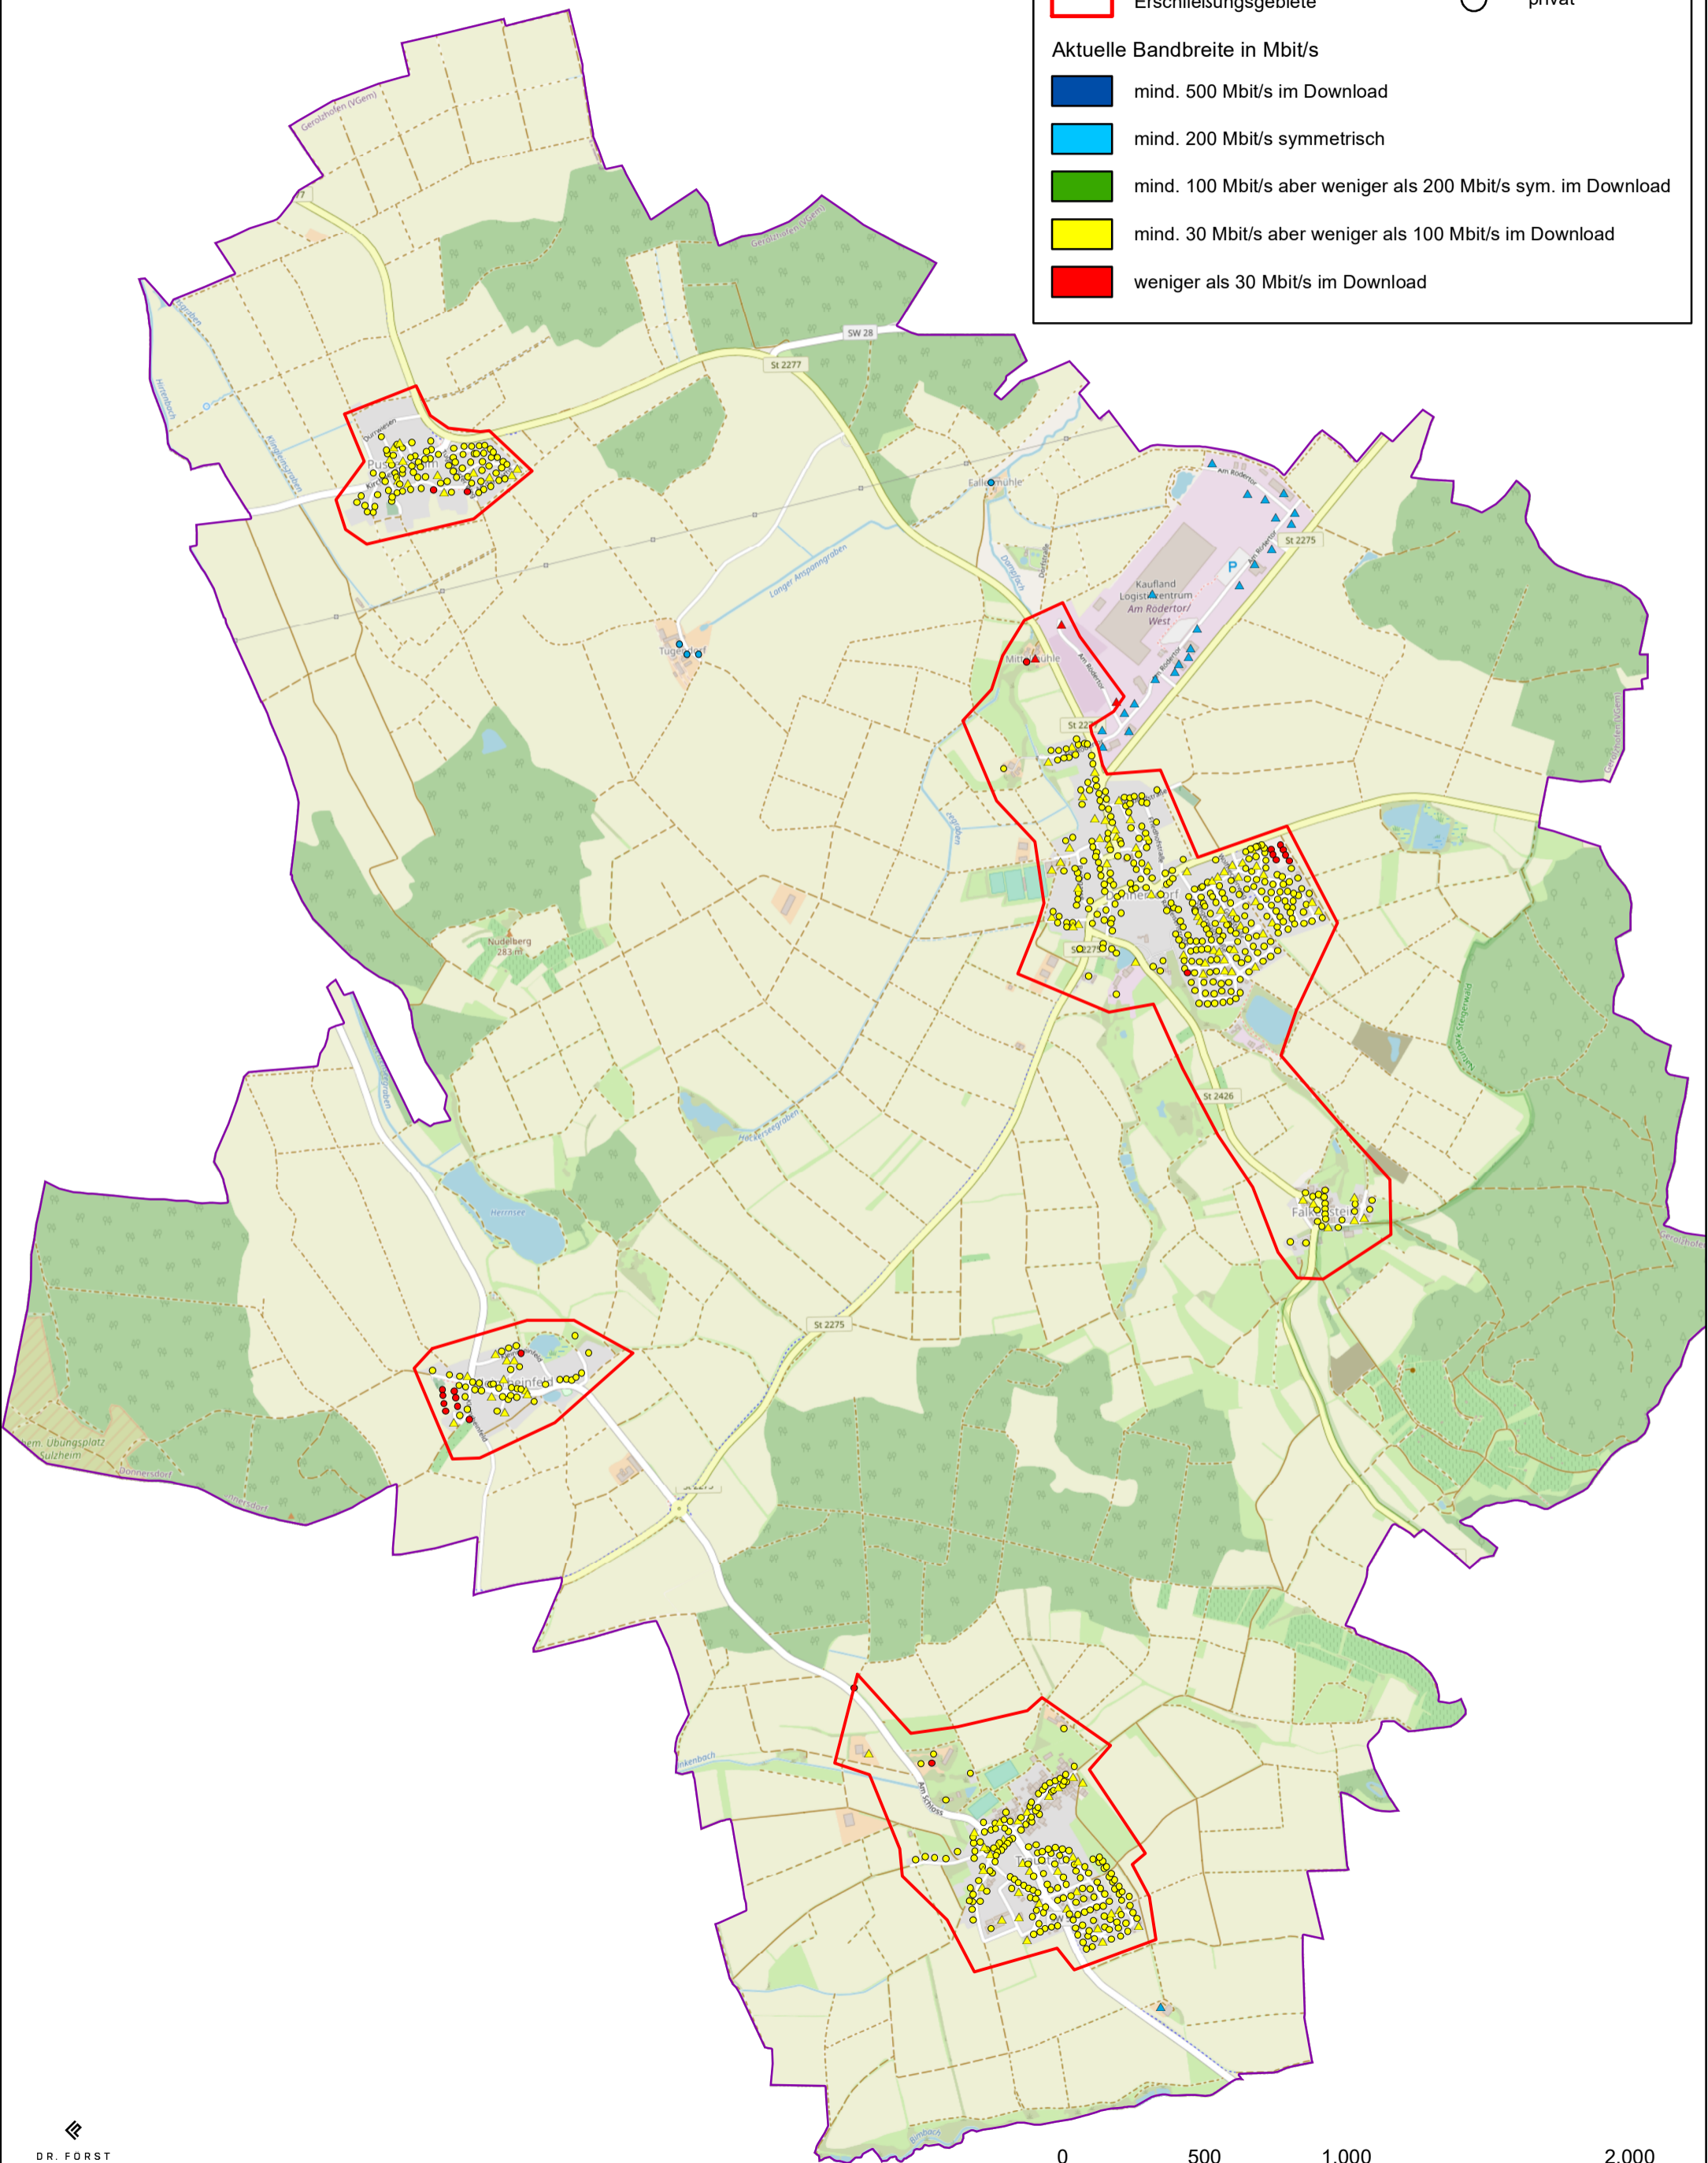

# Gemeinde Donnersdorf Ist-Versorgung vor der Markterkundung

Vorl. Erschließungsgebiet zur Markterkundung

-  Gemeindegrenze
-  Erschließungsgebiete

Anschlusspunkte

-  gewerblich
-  privat

Aktuelle Bandbreite in Mbit/s

- mind. 500 Mbit/s im Download
- mind. 200 Mbit/s symmetrisch
- mind. 100 Mbit/s aber weniger als 200 Mbit/s sym. im Download
- mind. 30 Mbit/s aber weniger als 100 Mbit/s im Download
- weniger als 30 Mbit/s im Download

# Gemeinde Donnersdorf Ist-Versorgung vor der Markterkundung

Vorl. Erschließungsgebiet zur Markterkundung

Anschlusspunkte

- Gemeindegrenze
- Erschließungsgebiete

- gewerblich
- privat

Aktuelle Bandbreite in Mbit/s