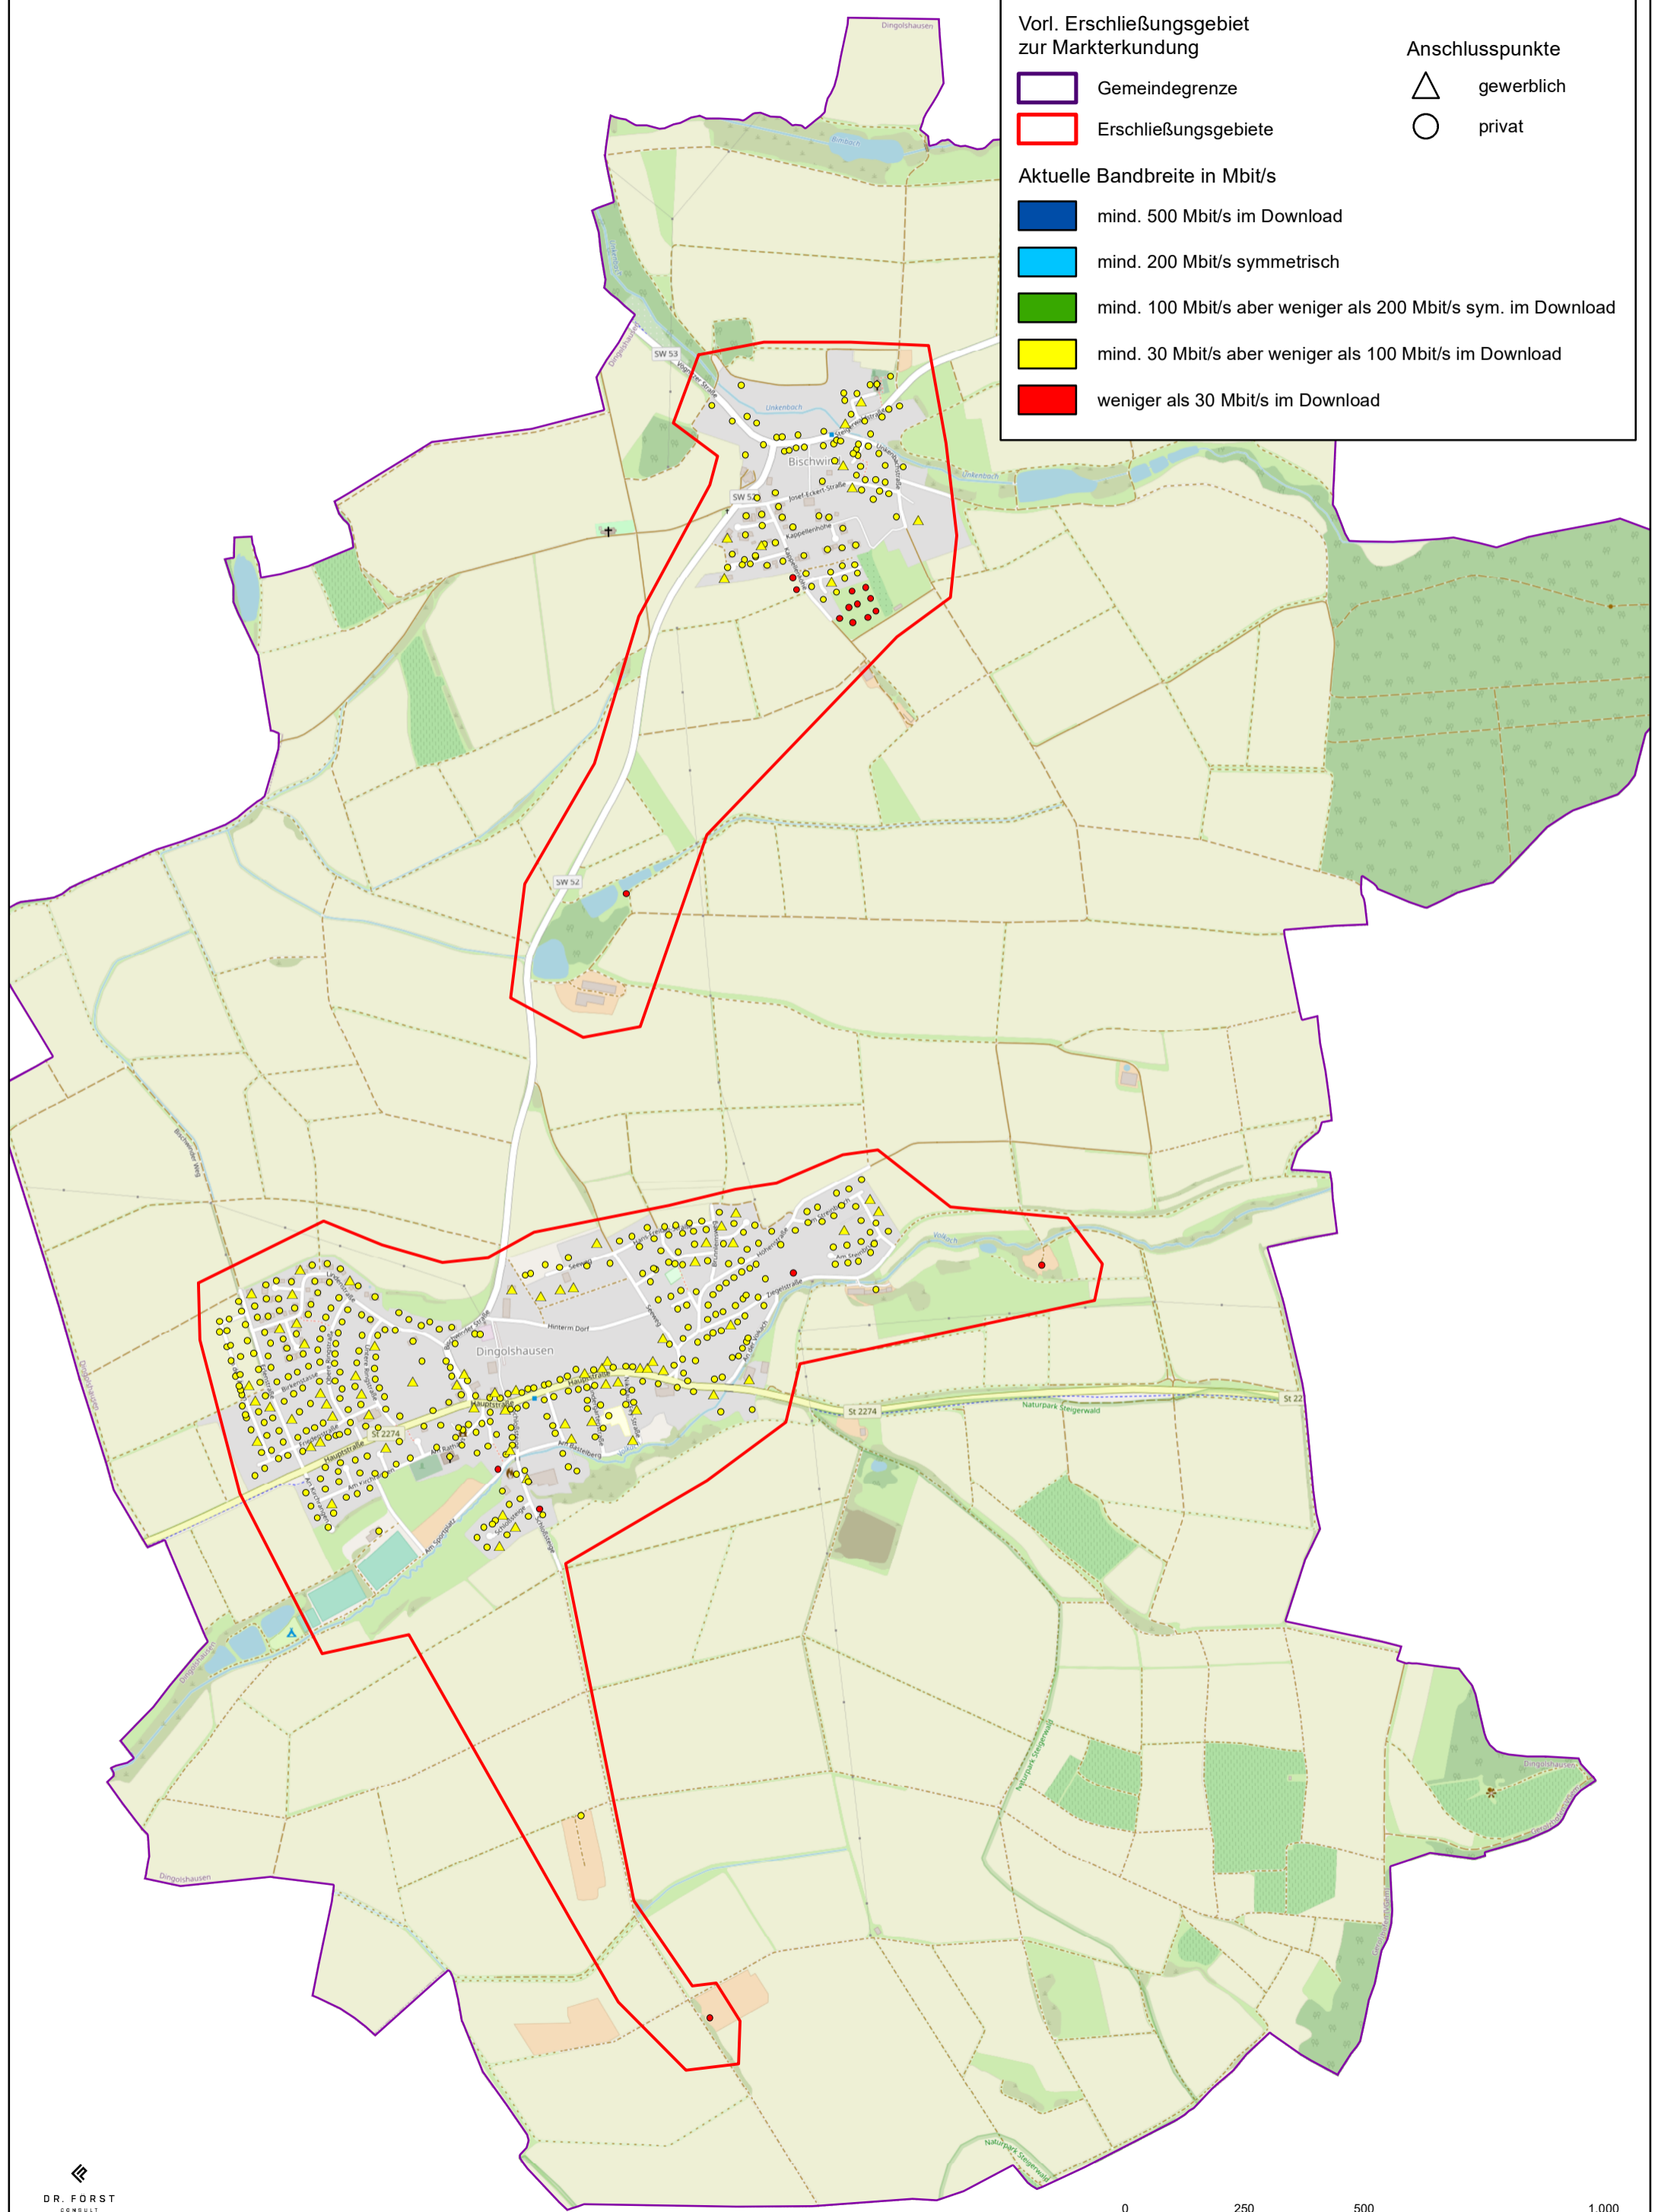

# Gemeinde Dingolshausen Ist-Versorgung vor der Markterkundung

Vorl. Erschließungsgebiet zur Markterkundung

 Gemeindegrenze

 Erschließungsgebiete

Anschlusspunkte

 gewerblich

 privat

Aktuelle Bandbreite in Mbit/s

 mind. 500 Mbit/s im Download

 mind. 200 Mbit/s symmetrisch

 mind. 100 Mbit/s aber weniger als 200 Mbit/s sym. im Download

 mind. 30 Mbit/s aber weniger als 100 Mbit/s im Download

 weniger als 30 Mbit/s im Download

# Gemeinde Dingolshausen Ist-Versorgung vor der Markterkundung

Vorl. Erschließungsgebiet  
zur Markterkundung

Anschlusspunkte

 Gemeindegrenze

 gewerblich

 Erschließungsgebiete

 privat

Aktuelle Bandbreite in Mbit/s