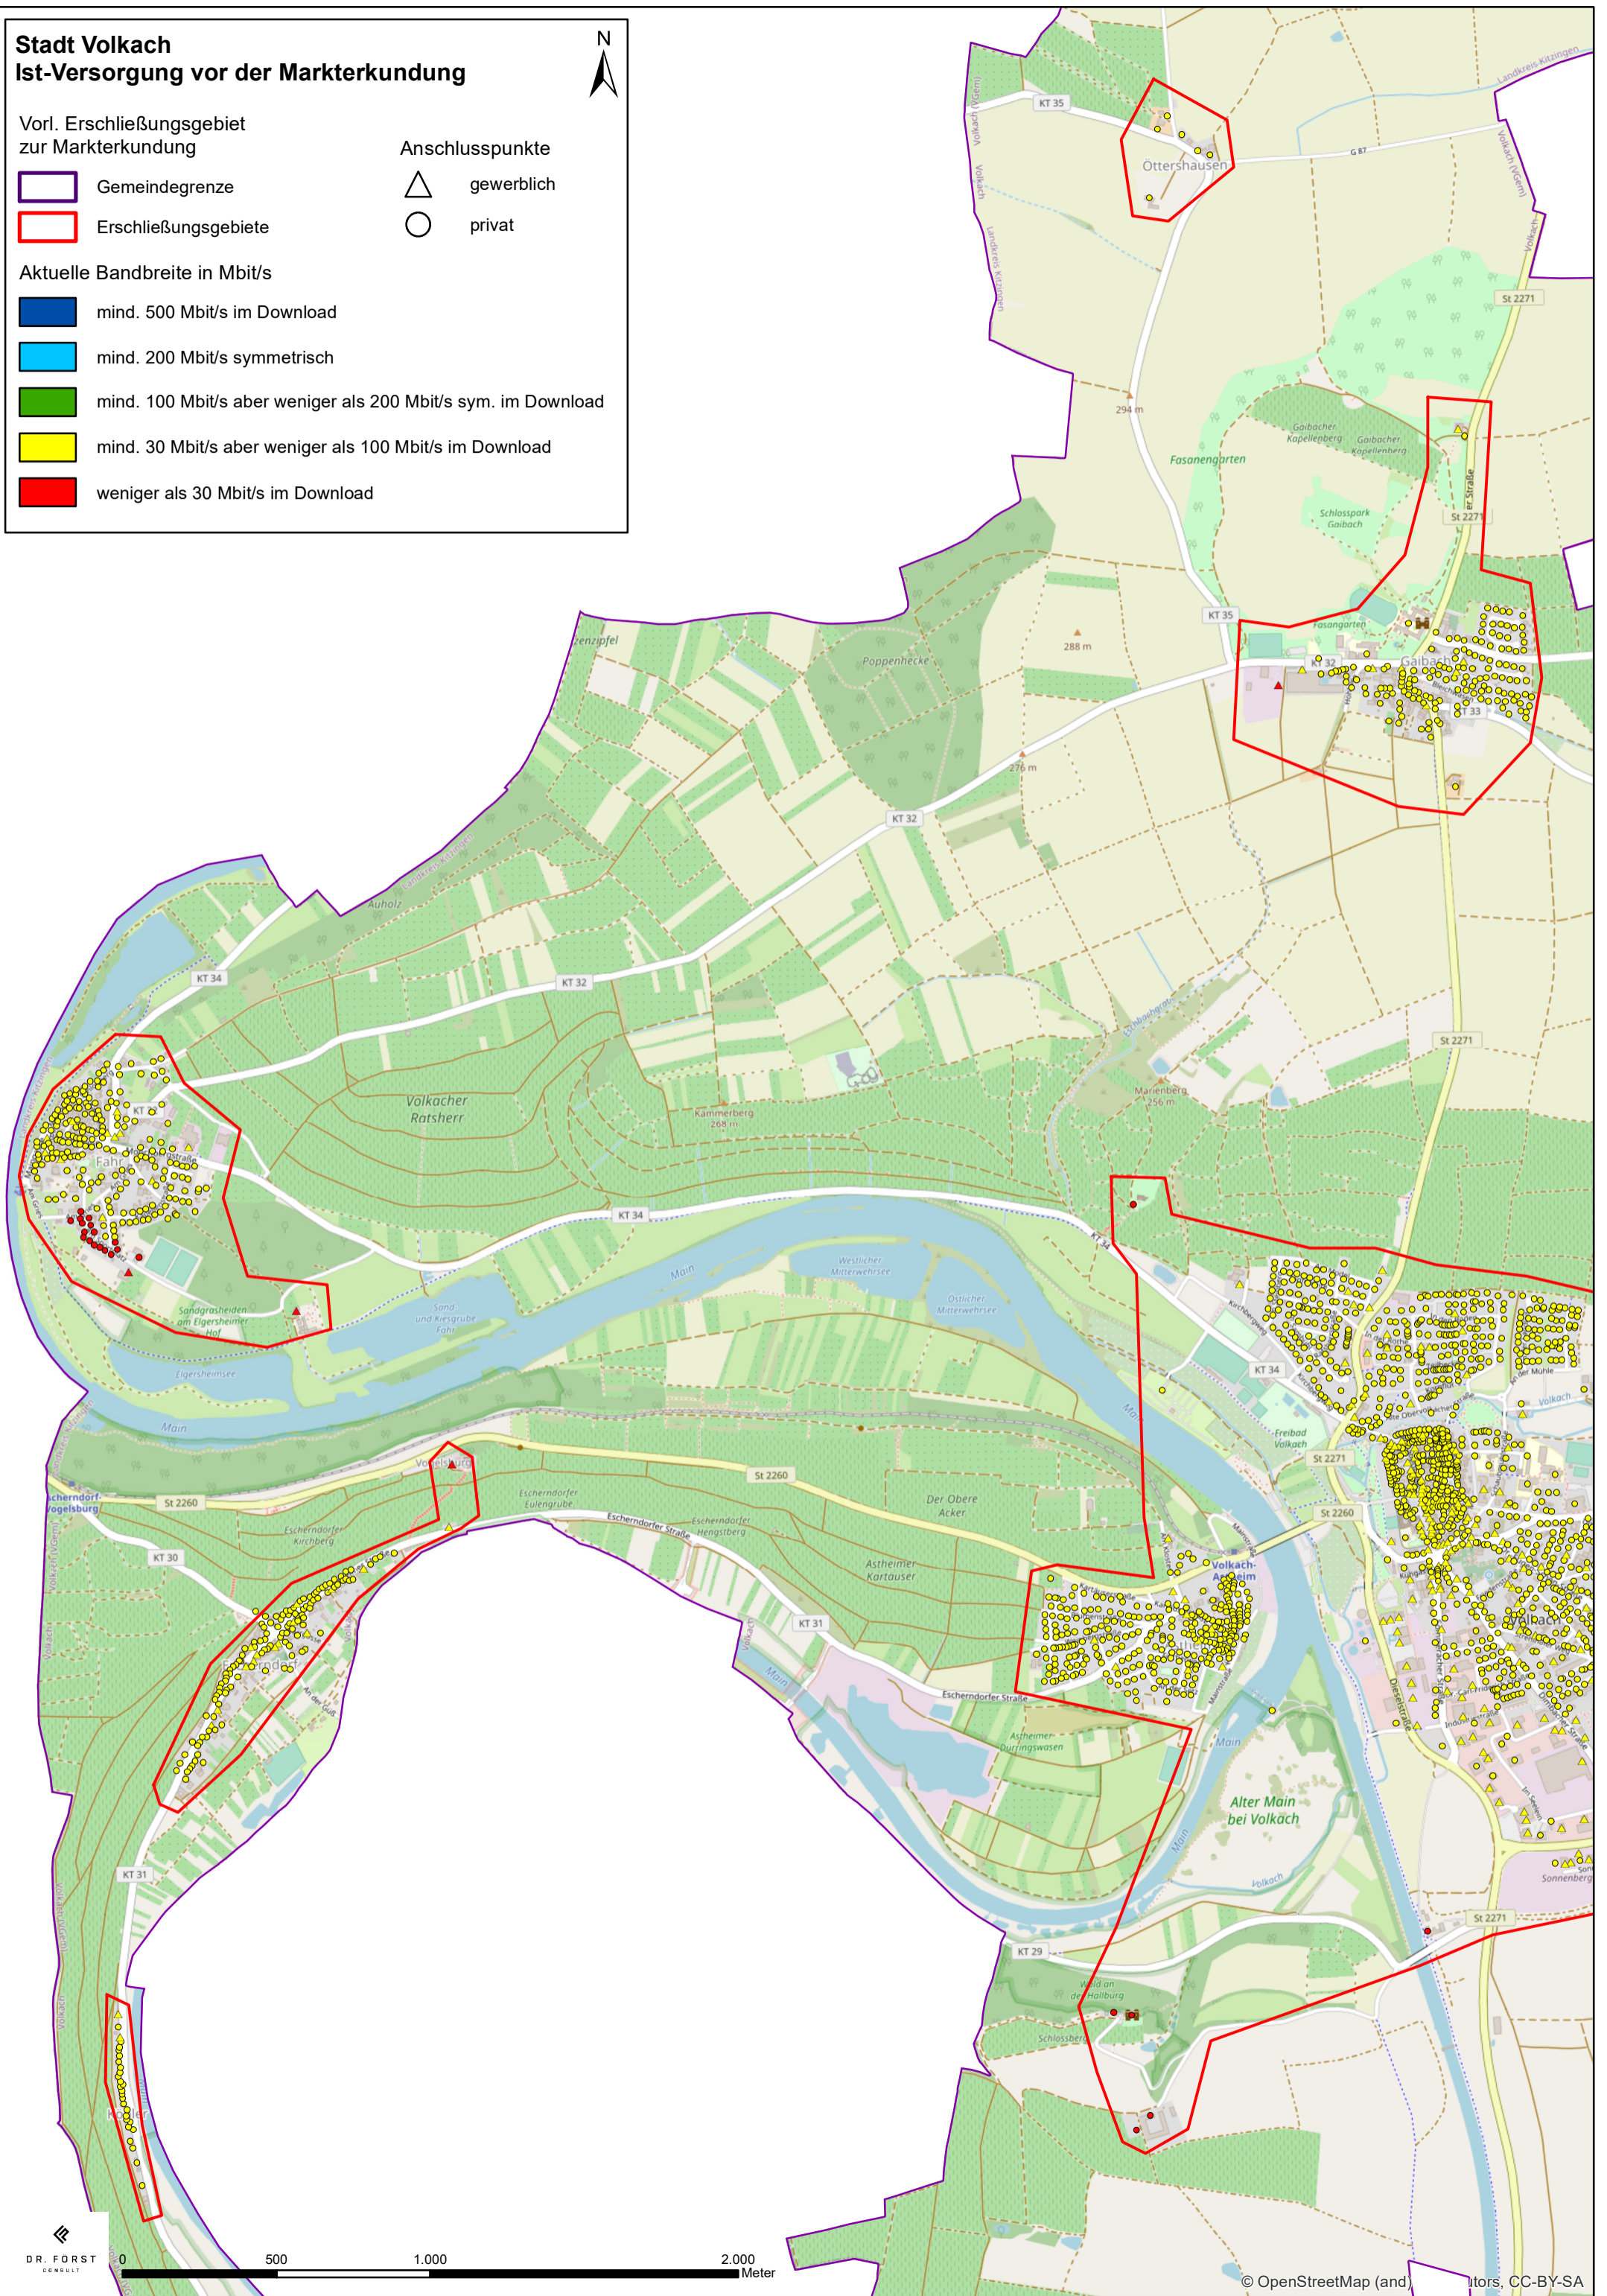

Stadt Volkach Ist-Versorgung vor der Markterkundung

Vorl. Erschließungsgebiet zur Markterkundung

- Gemeindegrenze
- Erschließungsgebiete

Anschlusspunkte

- gewerblich
- privat

Aktuelle Bandbreite in Mbit/s

- mind. 500 Mbit/s im Download
- mind. 200 Mbit/s symmetrisch
- mind. 100 Mbit/s aber weniger als 200 Mbit/s sym. im Download
- mind. 30 Mbit/s aber weniger als 100 Mbit/s im Download
- weniger als 30 Mbit/s im Download