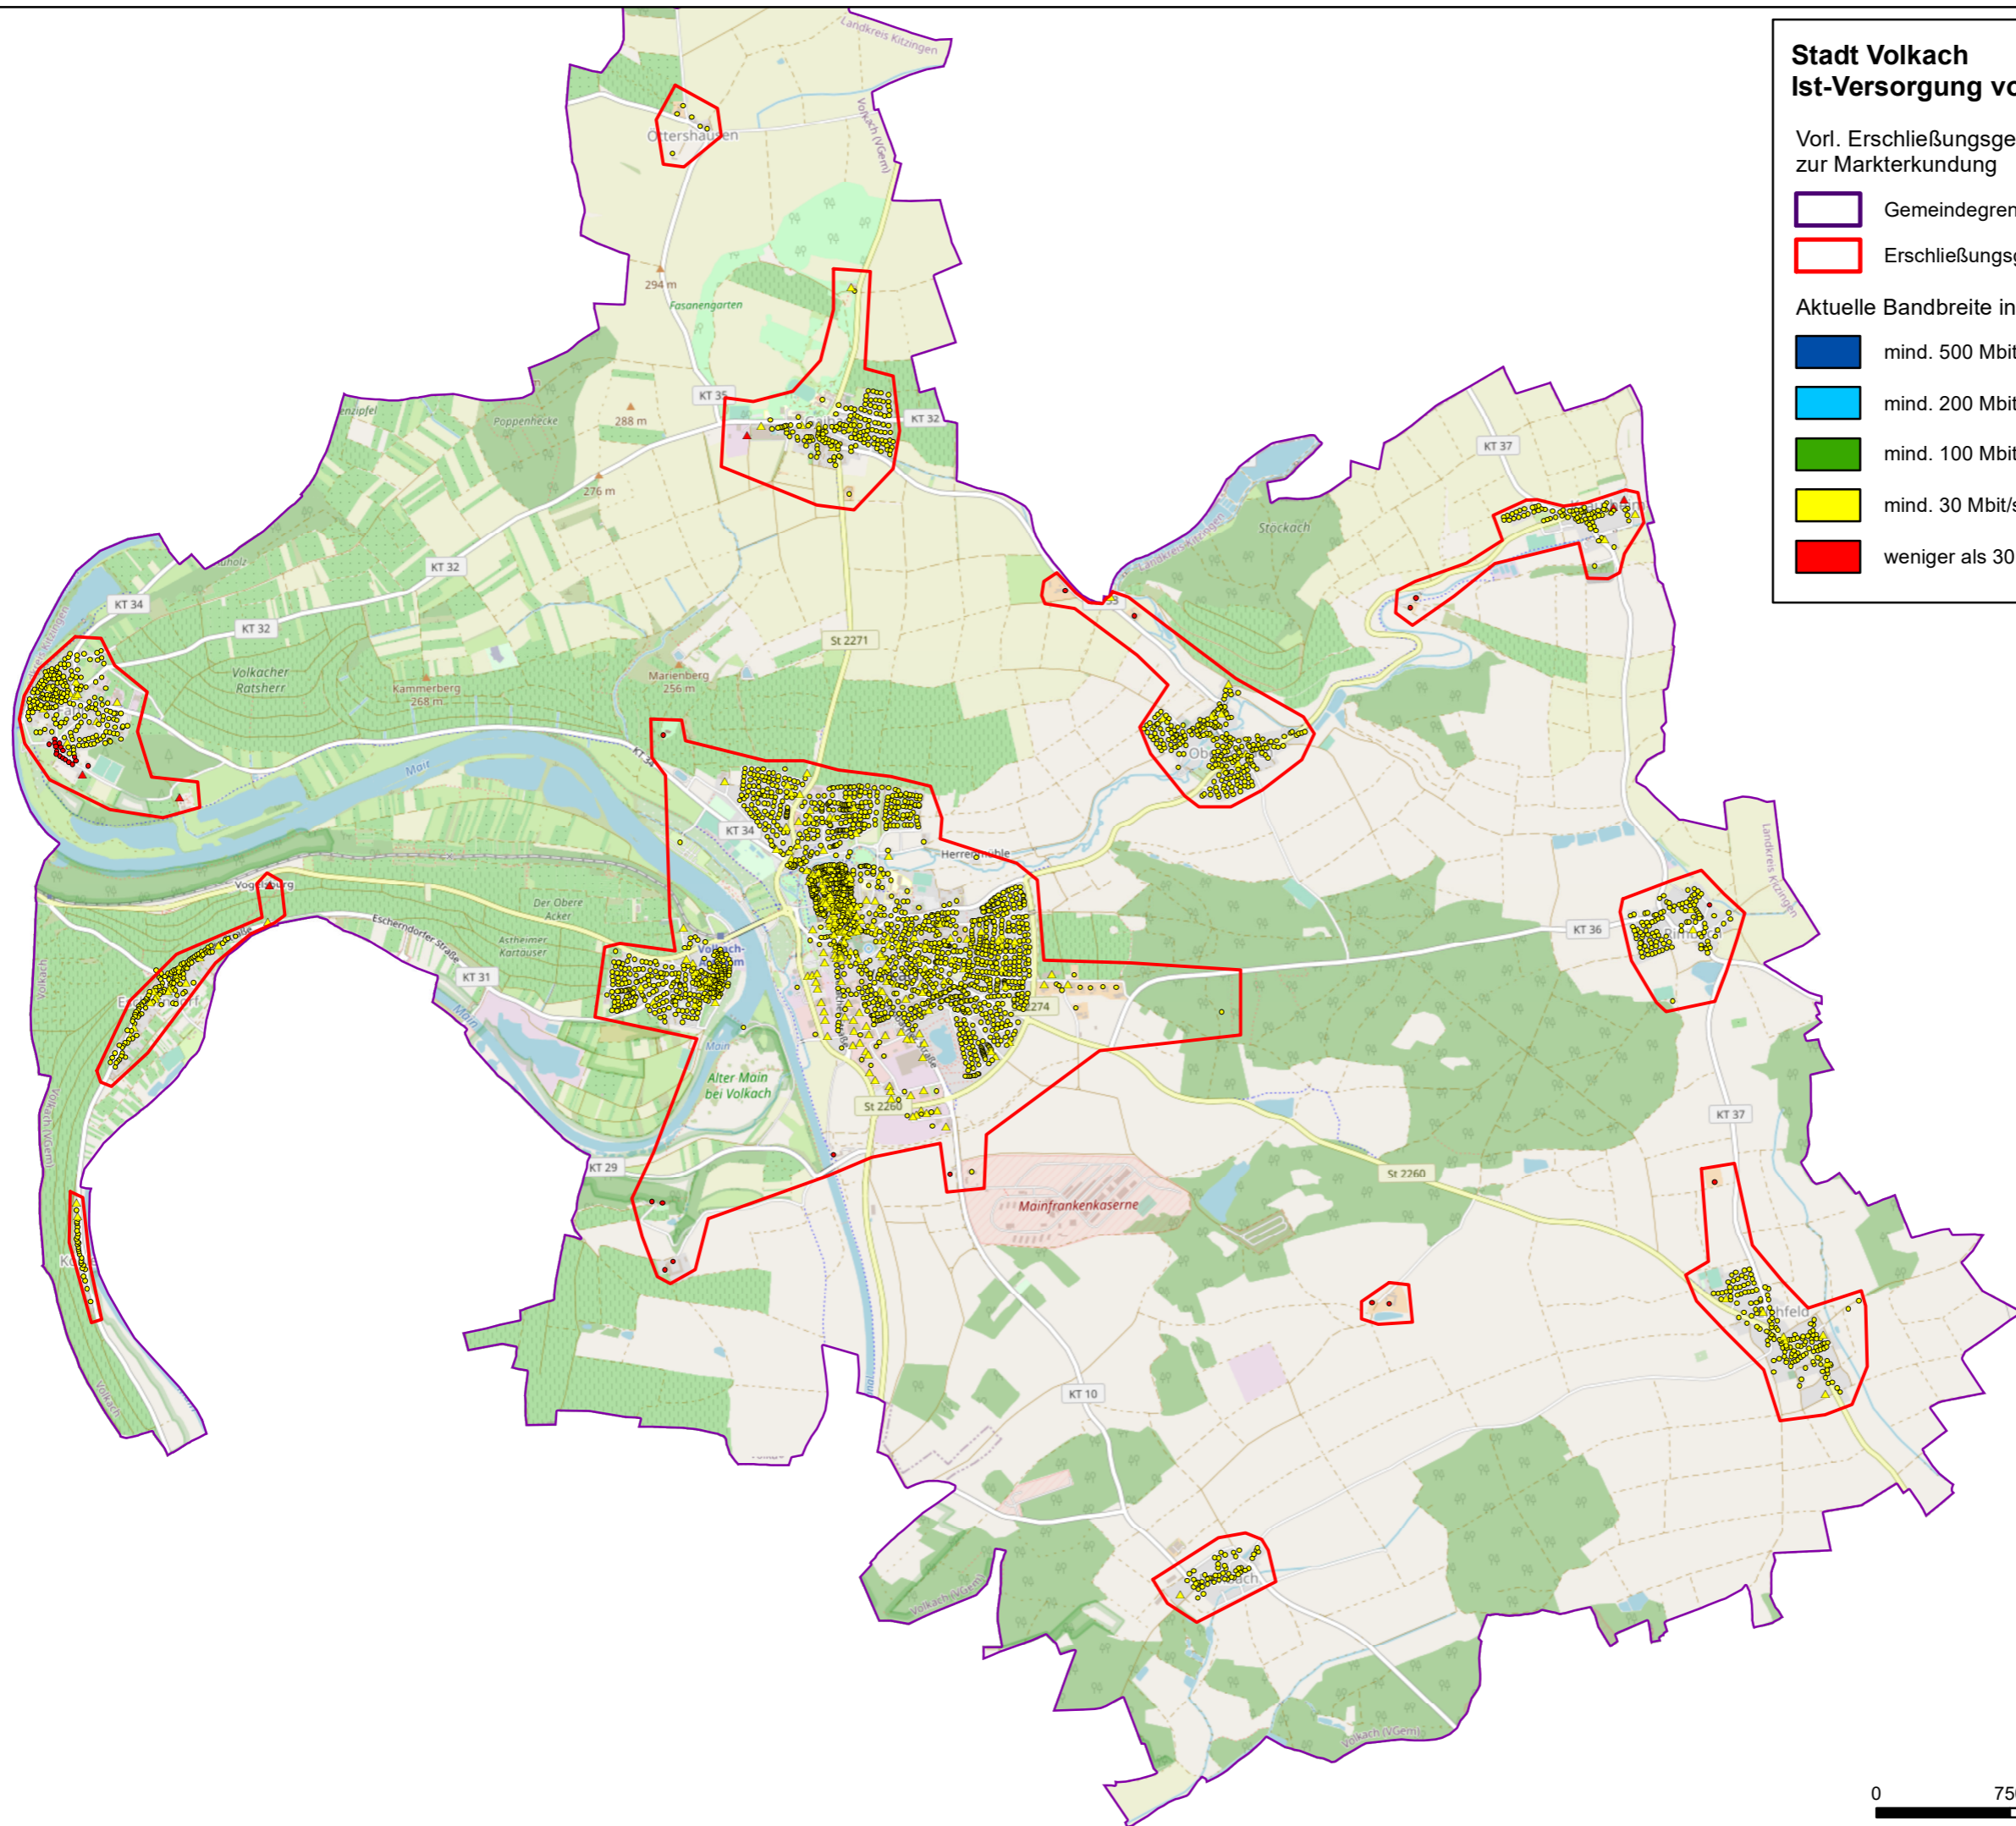

Stadt Volkach Ist-Versorgung vor der Markterkundung

Vorl. Erschließungsgebiet zur Markterkundung

- Gemeindegrenze
- Erschließungsgebiete

Anschlusspunkte

- gewerblich
- privat

Aktuelle Bandbreite in Mbit/s

- mind. 500 Mbit/s im Download
- mind. 200 Mbit/s symmetrisch
- mind. 100 Mbit/s aber weniger als 200 Mbit/s sym. im Download
- mind. 30 Mbit/s aber weniger als 100 Mbit/s im Download
- weniger als 30 Mbit/s im Download