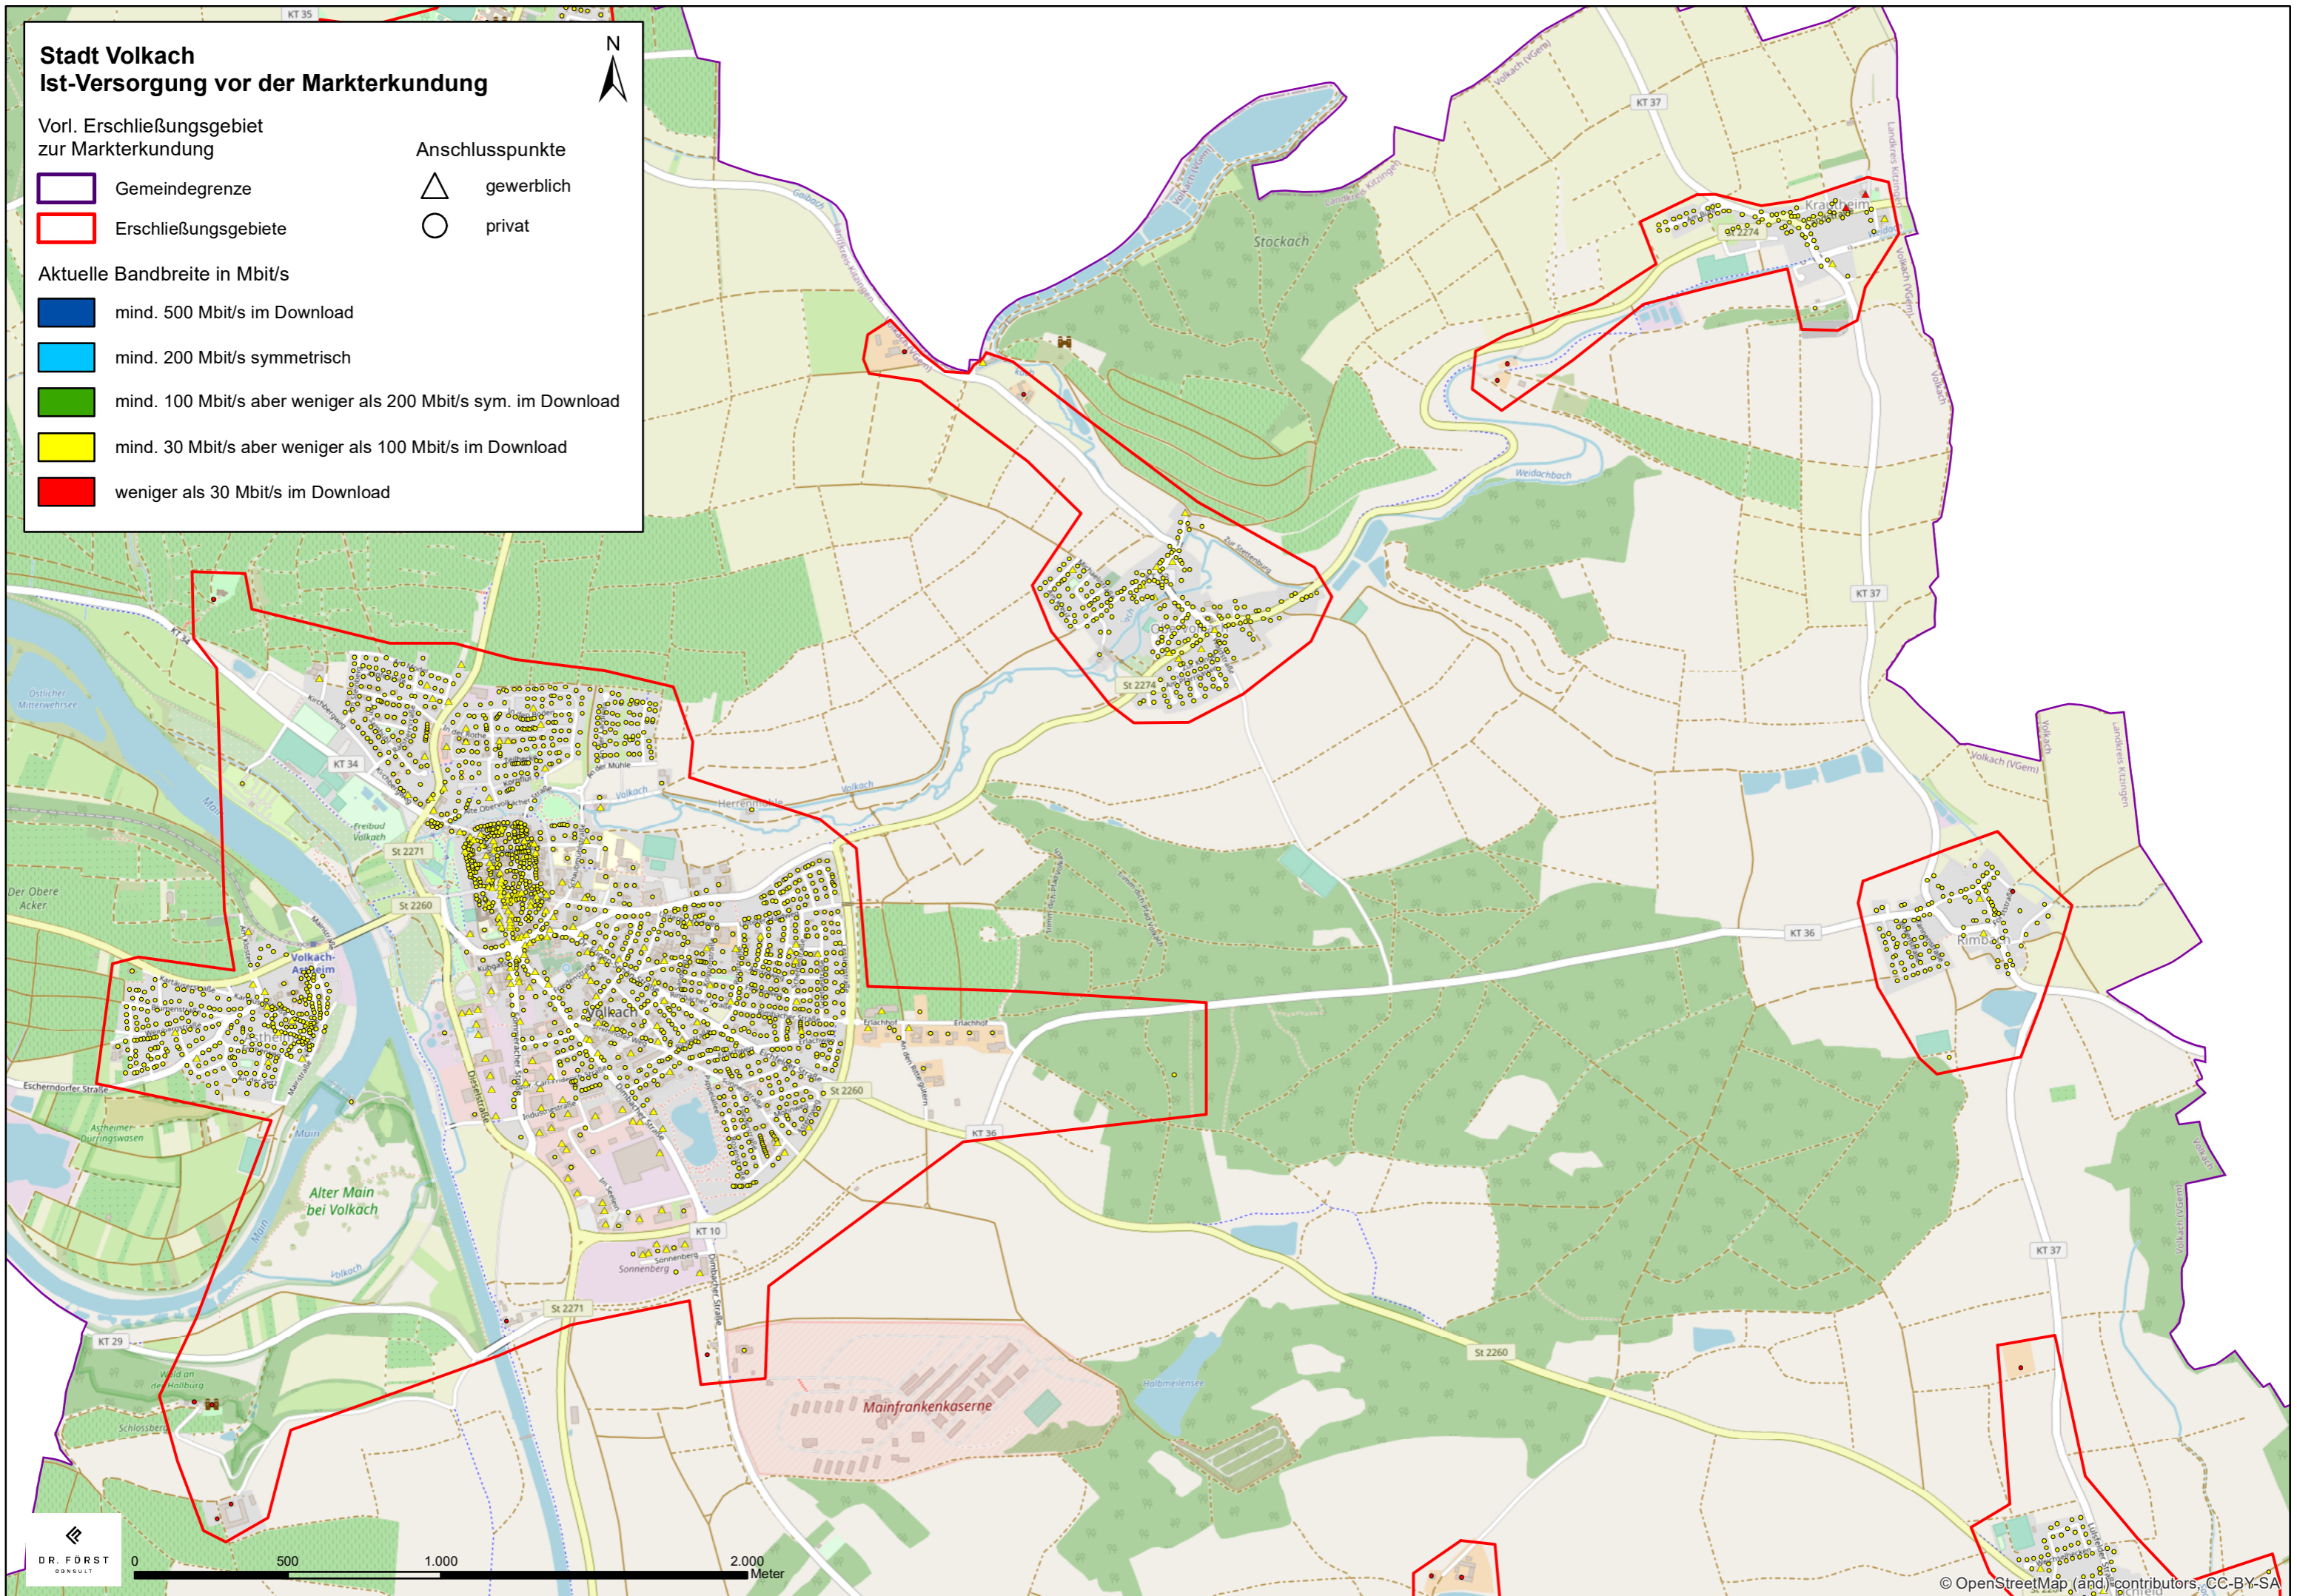

Stadt Volkach Ist-Versorgung vor der Markterkundung

Vorl. Erschließungsgebiet zur Markterkundung

- Gemeindegrenze
- Erschließungsgebiete

Anschlusspunkte

- gewerblich
- privat

Aktuelle Bandbreite in Mbit/s

- mind. 500 Mbit/s im Download
- mind. 200 Mbit/s symmetrisch
- mind. 100 Mbit/s aber weniger als 200 Mbit/s sym. im Download
- mind. 30 Mbit/s aber weniger als 100 Mbit/s im Download
- weniger als 30 Mbit/s im Download