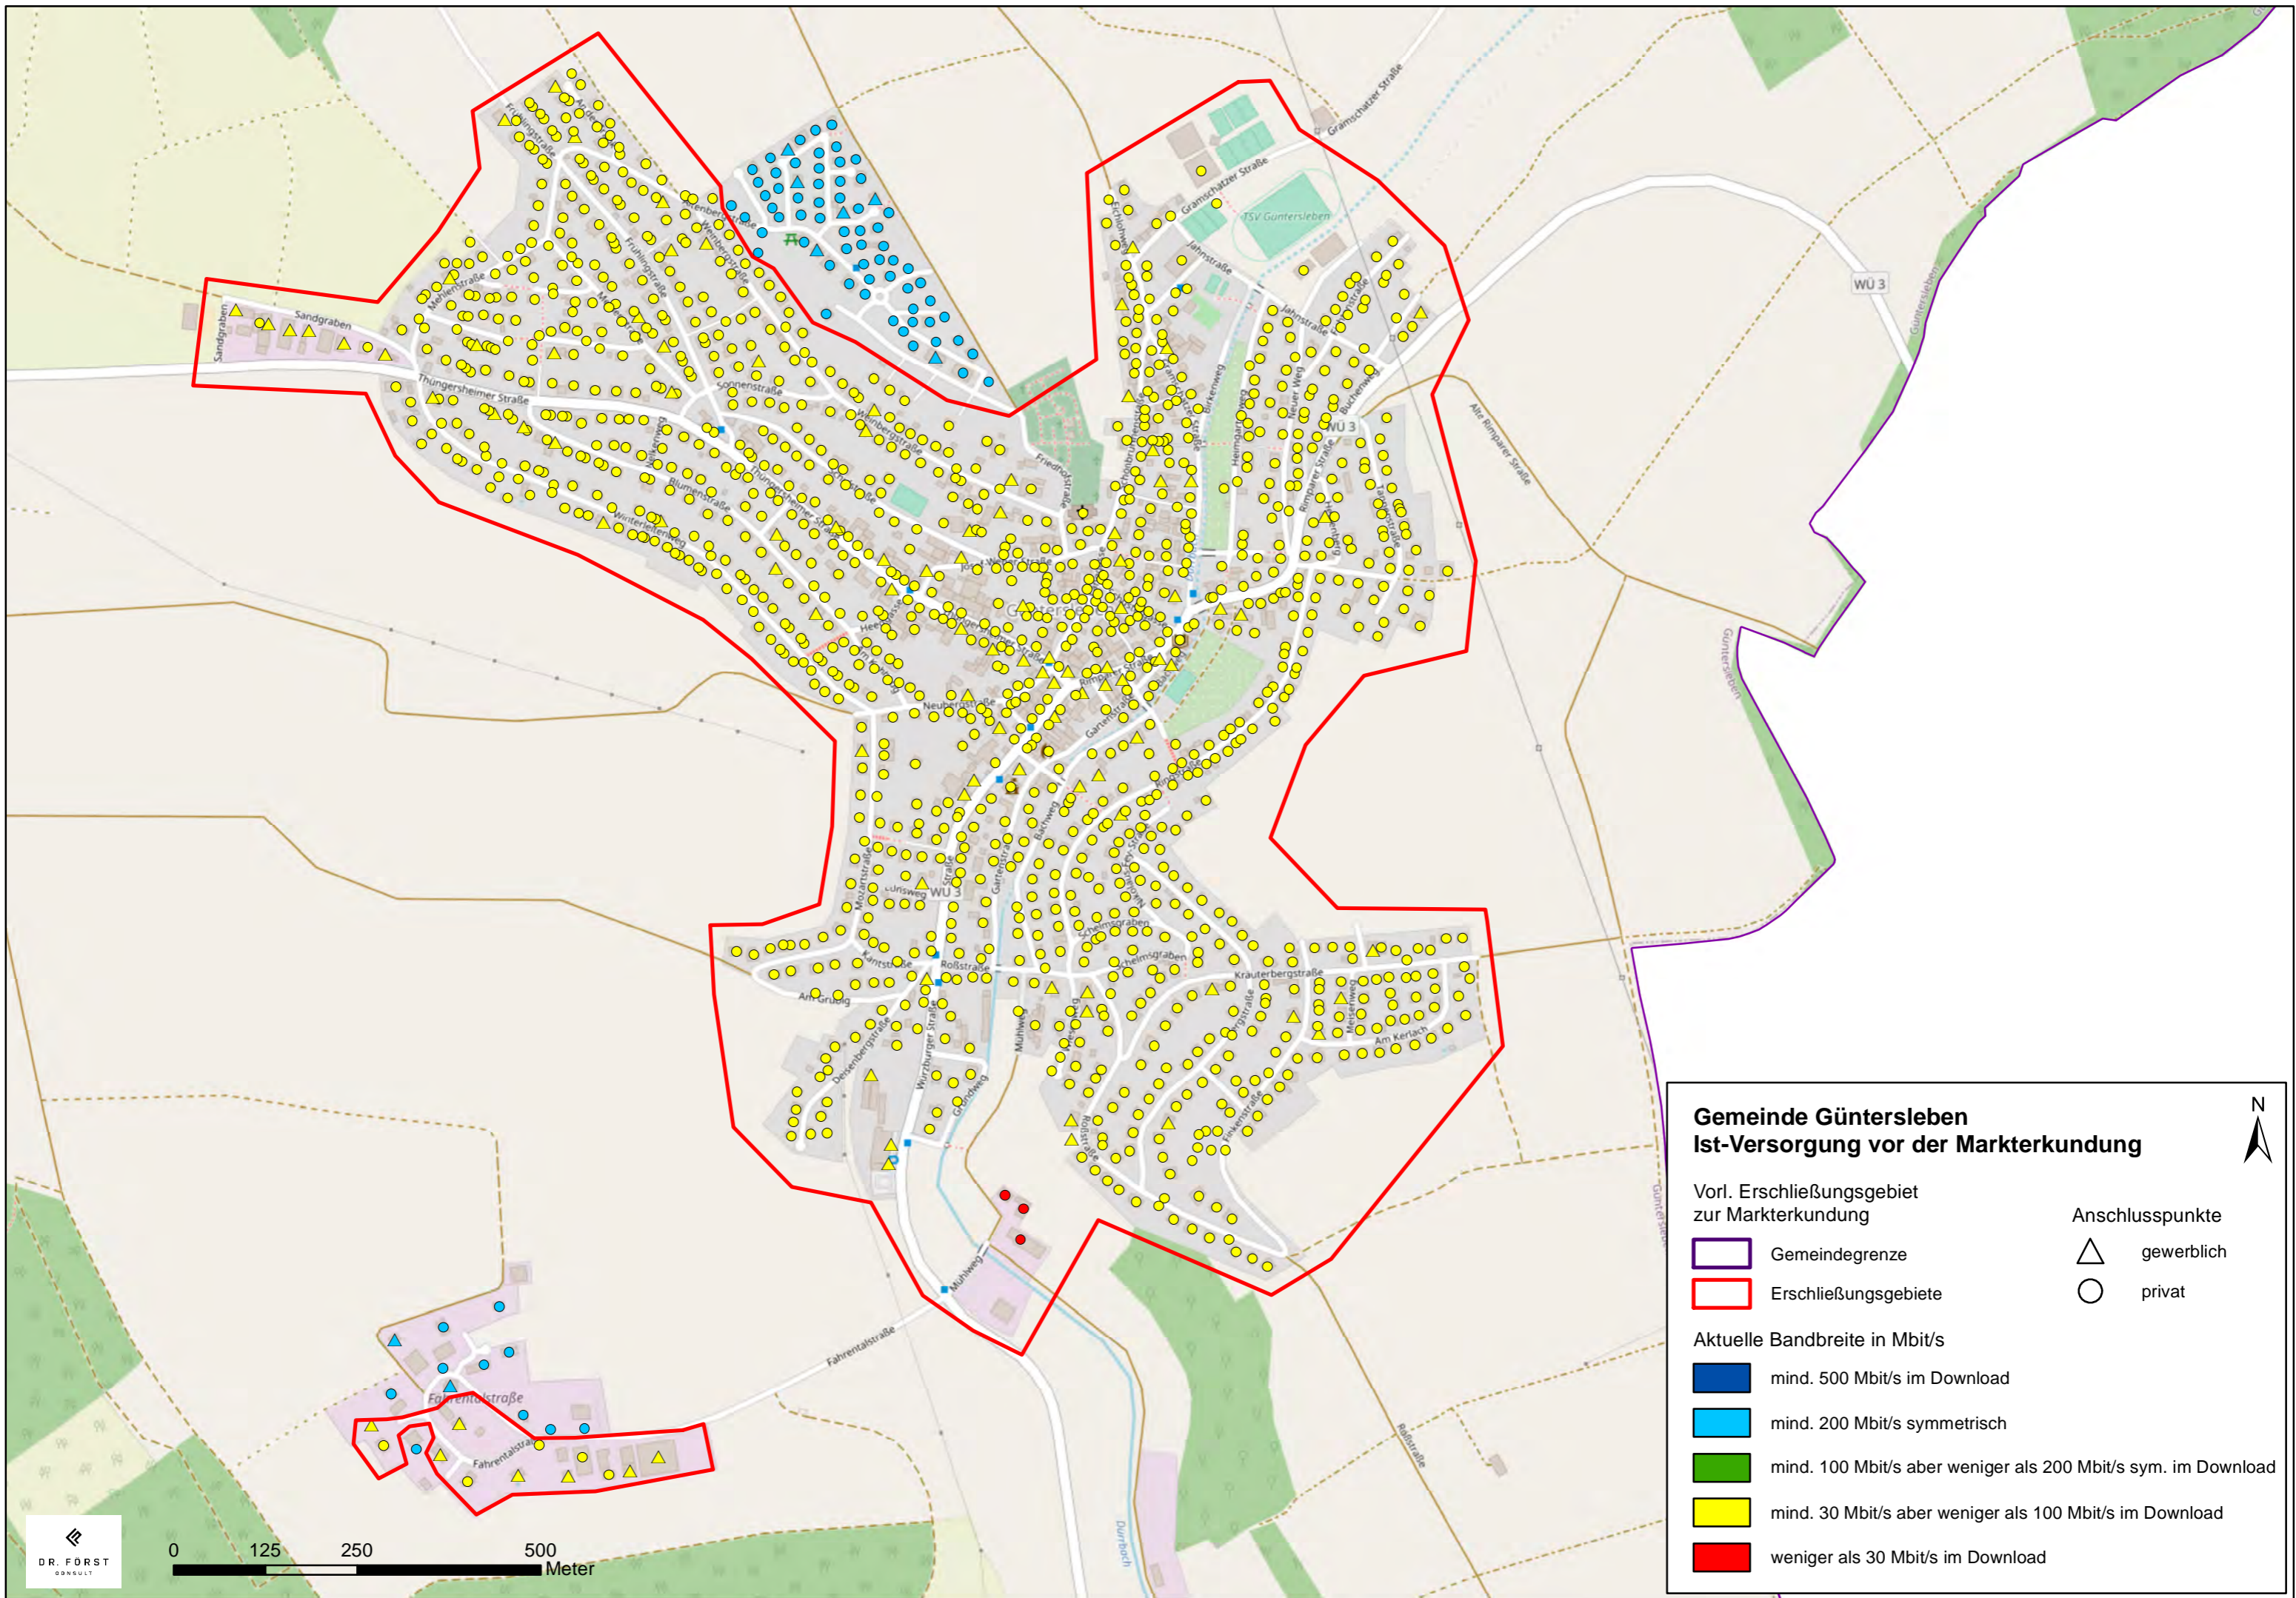

**Gemeinde Güntersleben
Ist-Versorgung vor der Markterkundung**

Vorl. Erschließungsgebiet zur Markterkundung

 Gemeindegrenze
 Erschließungsgebiete

Anschlusspunkte

△ gewerblich
○ privat

Aktuelle Bandbreite in Mbit/s

mind. 500 Mbit/s im Download
 mind. 200 Mbit/s symmetrisch
 mind. 100 Mbit/s aber weniger als 200 Mbit/s sym. im Download
 mind. 30 Mbit/s aber weniger als 100 Mbit/s im Download
 weniger als 30 Mbit/s im Download

**Gemeinde Güntersleben
Ist-Versorgung vor der Markterkundung**

Vorl. Erschließungsgebiet zur Markterkundung

- Gemeindegrenze
- Erschließungsgebiete

Anschlusspunkte

- △ gewerblich
- privat

Aktuelle Bandbreite in Mbit/s