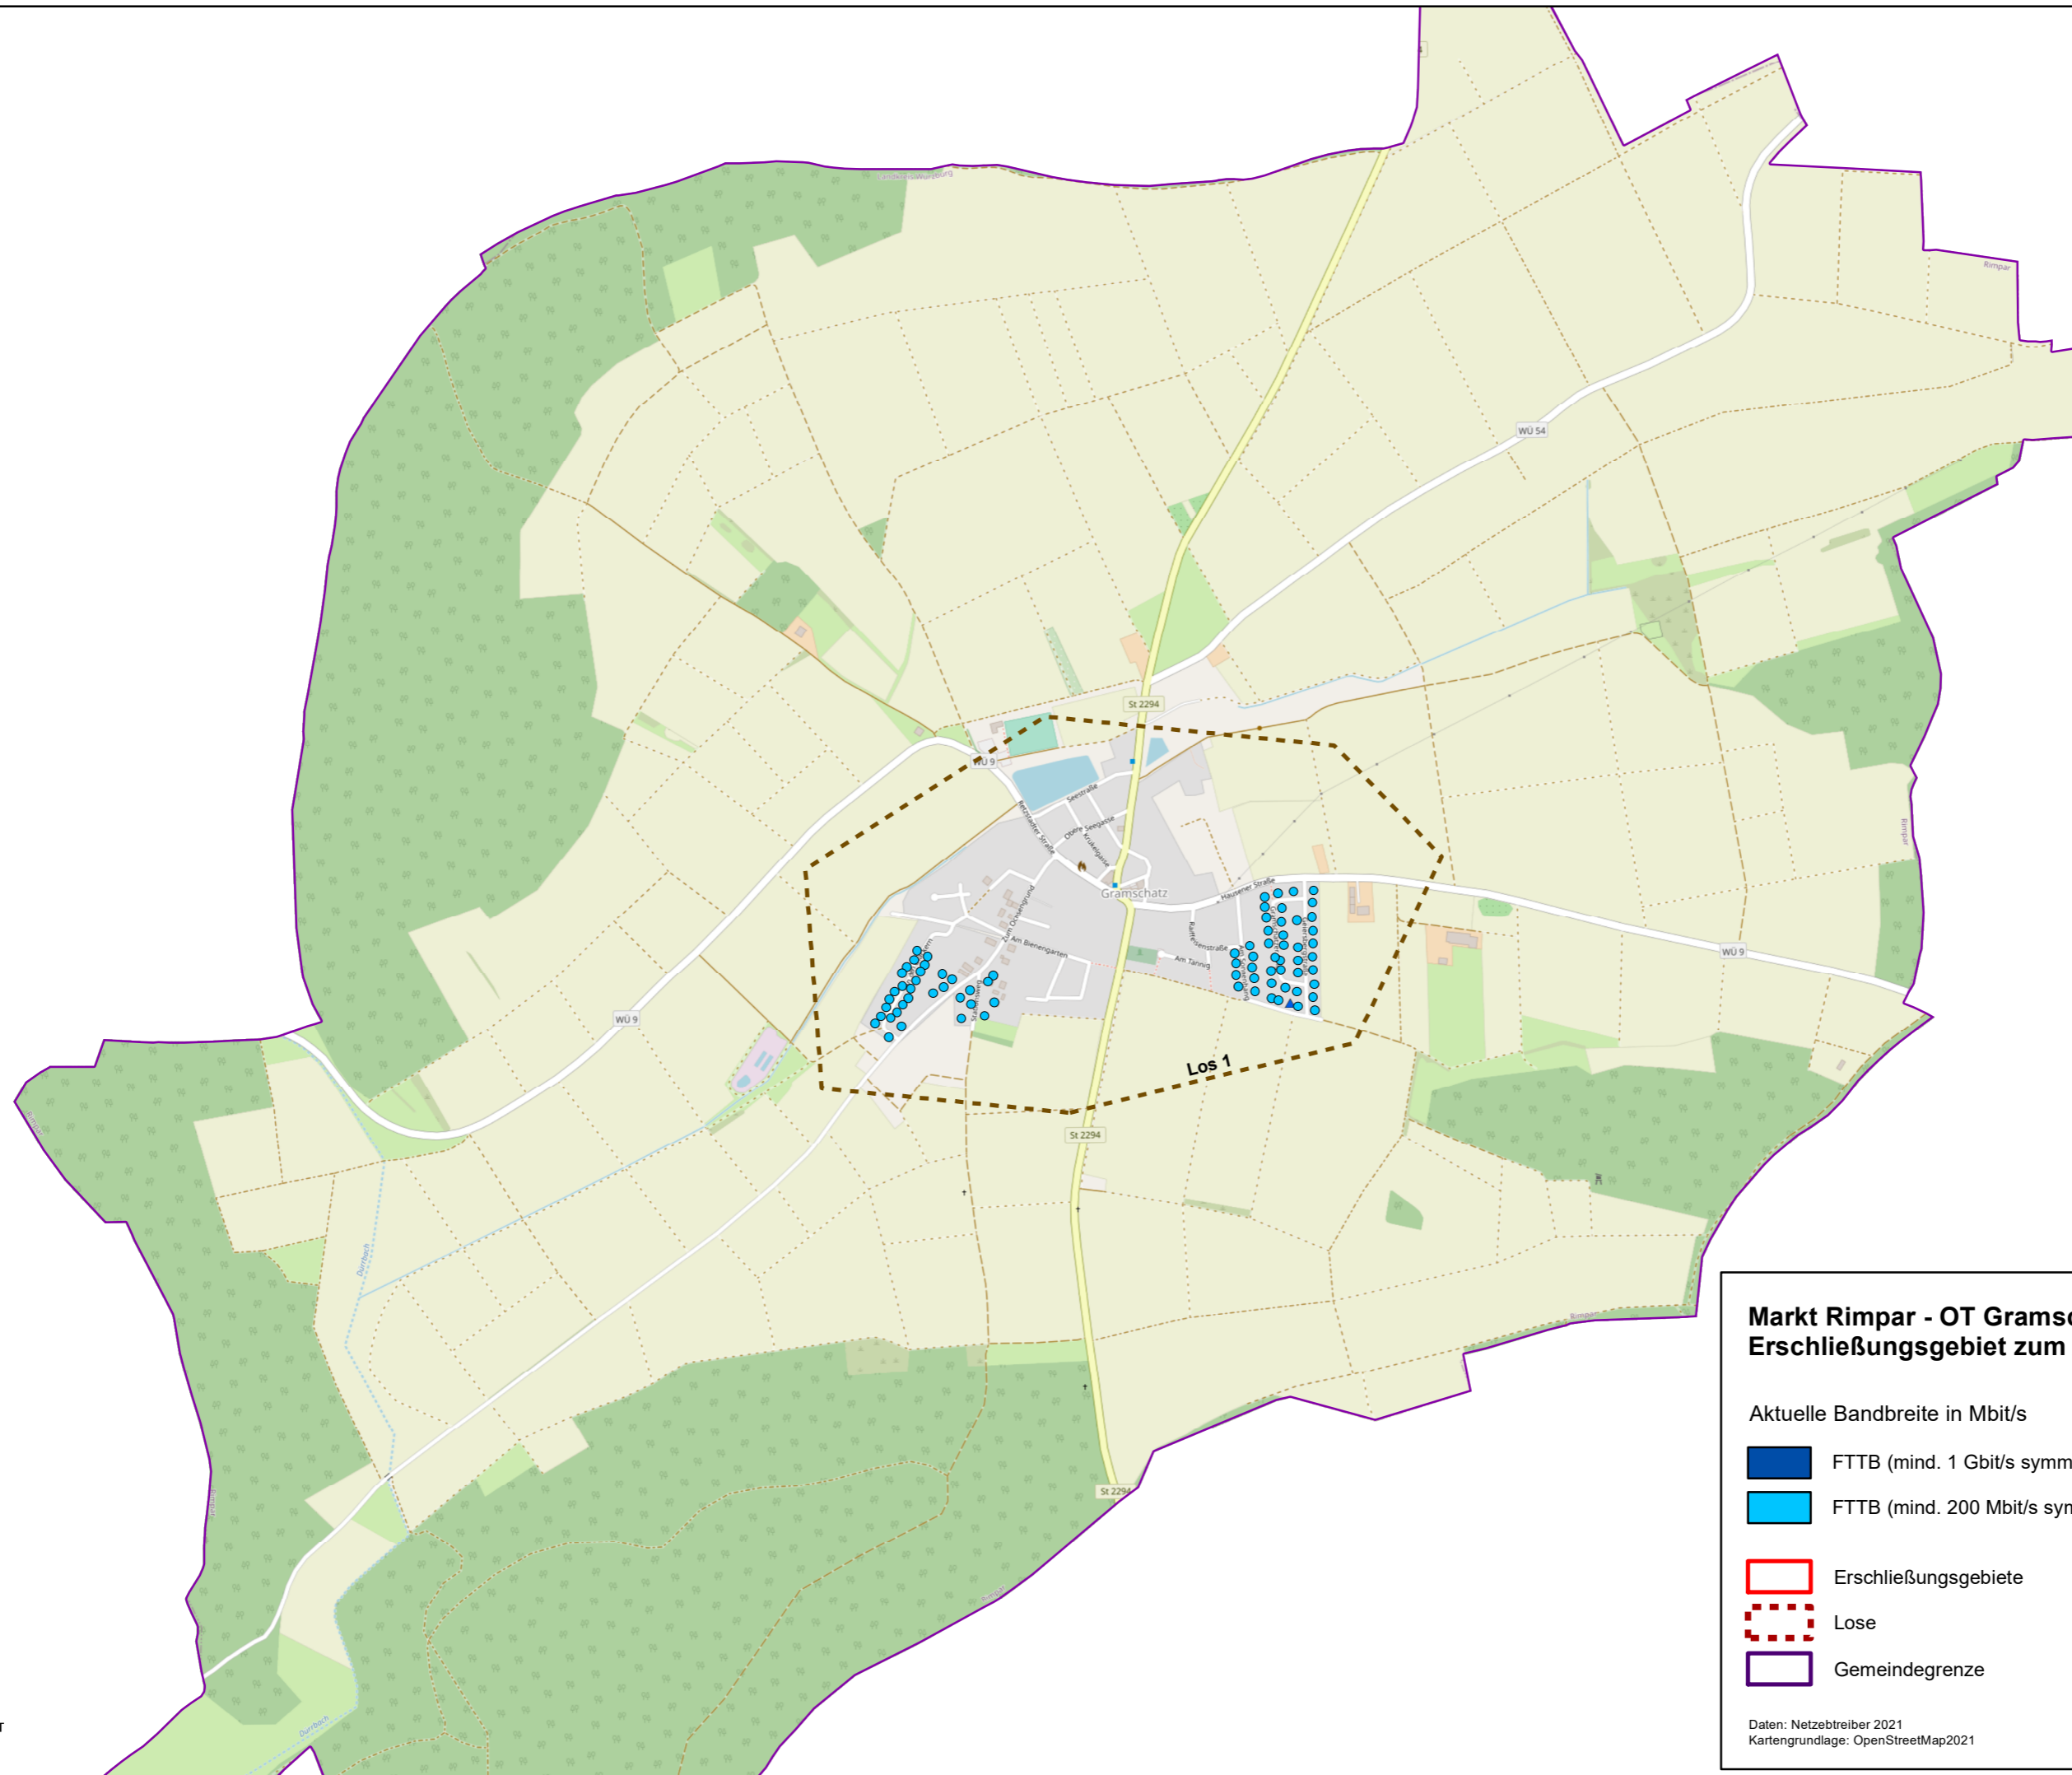

**Markt Rimpar
Erschließungsgebiet zum Auswahlverfahren (1/2)**

Aktuelle Bandbreite in Mbit/s		Anschlusspunkte	
	FTTB (mind. 1 Gbit/s symmetrisch)		gewerblich
	FTTB (mind. 200 Mbit/s symmetrisch)		privat
	Erschließungsgebiete		
	Lose		
	Gemeindegrenze		

Daten: Netzbetreiber 2021
Kartengrundlage: OpenStreetMap2021

**Markt Rimpar - OT Gramschatz
Erschließungsgebiet zum Auswahlverfahren (2/2)**

Aktuelle Bandbreite in Mbit/s		Anschlusspunkte	
	FTTB (mind. 1 Gbit/s symmetrisch)		gewerblich
	FTTB (mind. 200 Mbit/s symmetrisch)		privat
	Erschließungsgebiete		
	Lose		
	Gemeindegrenze		

Daten: Netzbetreiber 2021
Kartengrundlage: OpenStreetMap2021