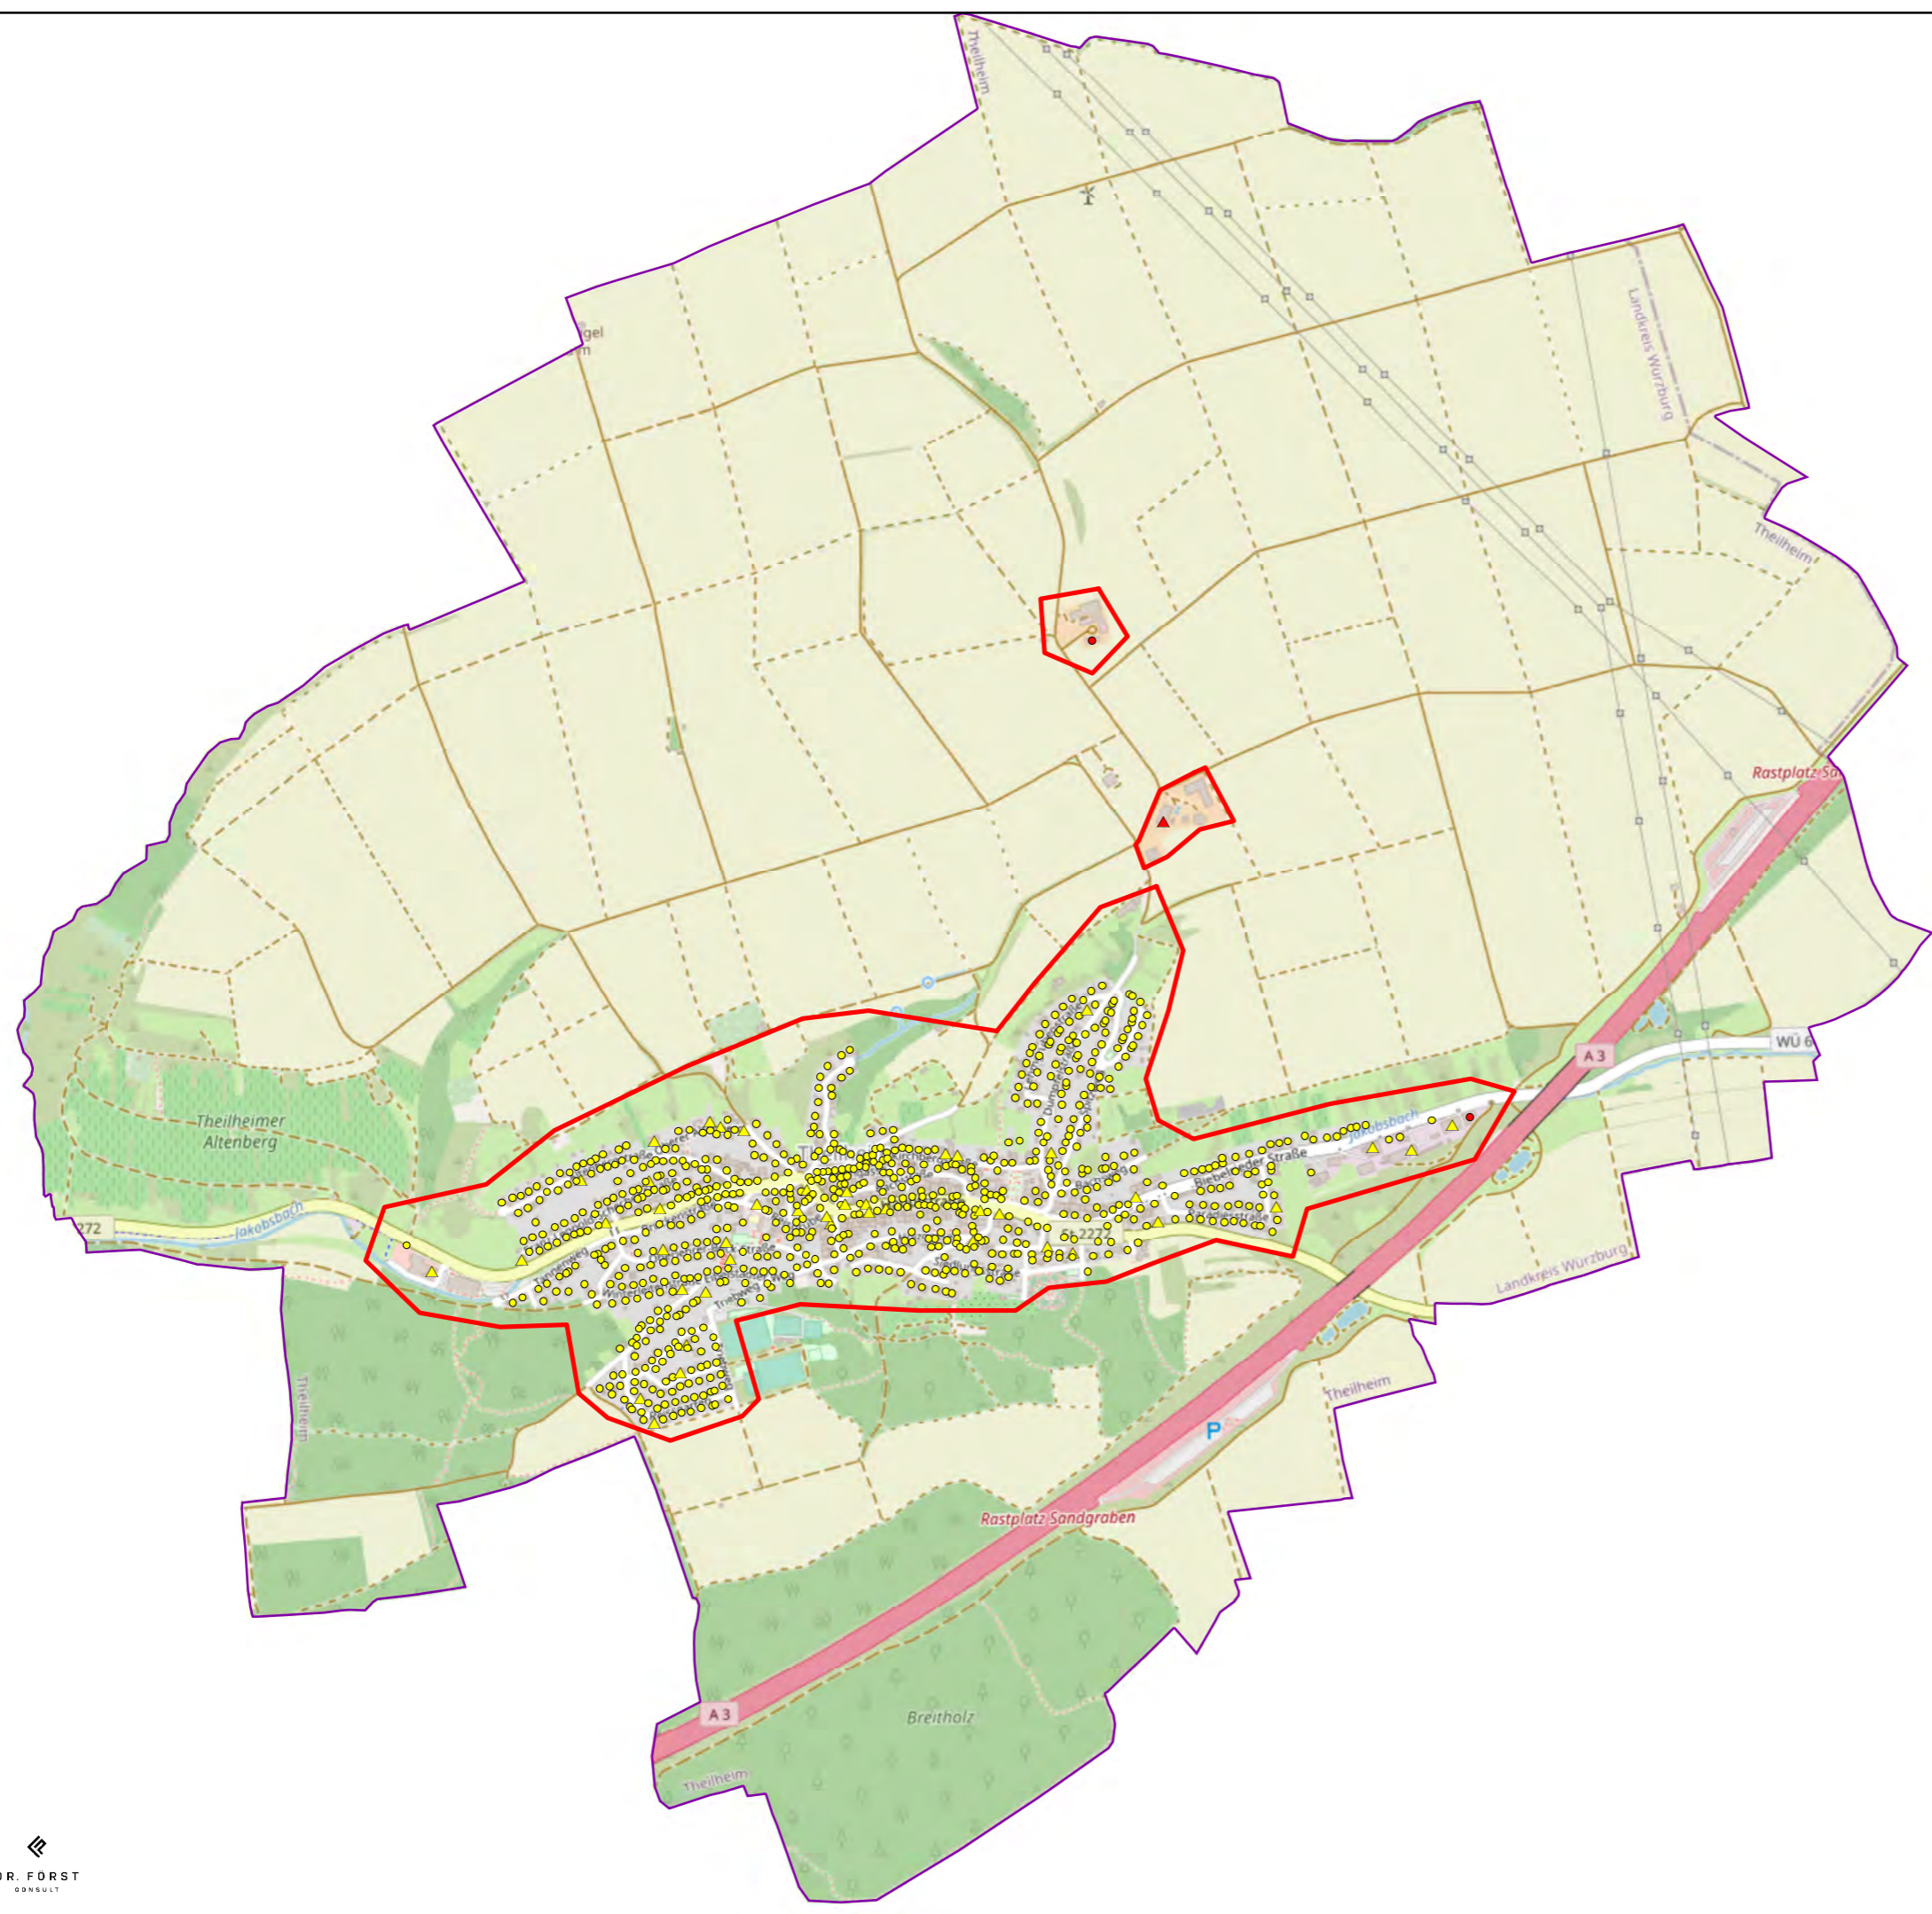

Gemeinde Teilheim Ist-Versorgung vor der Markterkundung

Vorl. Erschließungsgebiet zur Markterkundung

Gemeindegrenze
 Erschließungsgebiete

Anschlusspunkte
 gewerblich
 privat

Aktuelle Bandbreite in Mbit/s

mind. 500 Mbit/s im Download
 mind. 200 Mbit/s symmetrisch
 mind. 100 Mbit/s aber weniger als 200 Mbit/s sym. im Download
 mind. 30 Mbit/s aber weniger als 100 Mbit/s im Download
 weniger als 30 Mbit/s im Download

Gemeinde Teilheim Ist-Versorgung vor der Markterkundung

Vorl. Erschließungsgebiet zur Markterkundung

Anschlusspunkte

-  gewerblich
-  privat

Aktuelle Bandbreite in Mbit/s

-  mind. 500 Mbit/s im Download
-  mind. 200 Mbit/s symmetrisch
-  mind. 100 Mbit/s aber weniger als 200 Mbit/s sym. im Download
-  mind. 30 Mbit/s aber weniger als 100 Mbit/s im Download
-  weniger als 30 Mbit/s im Download