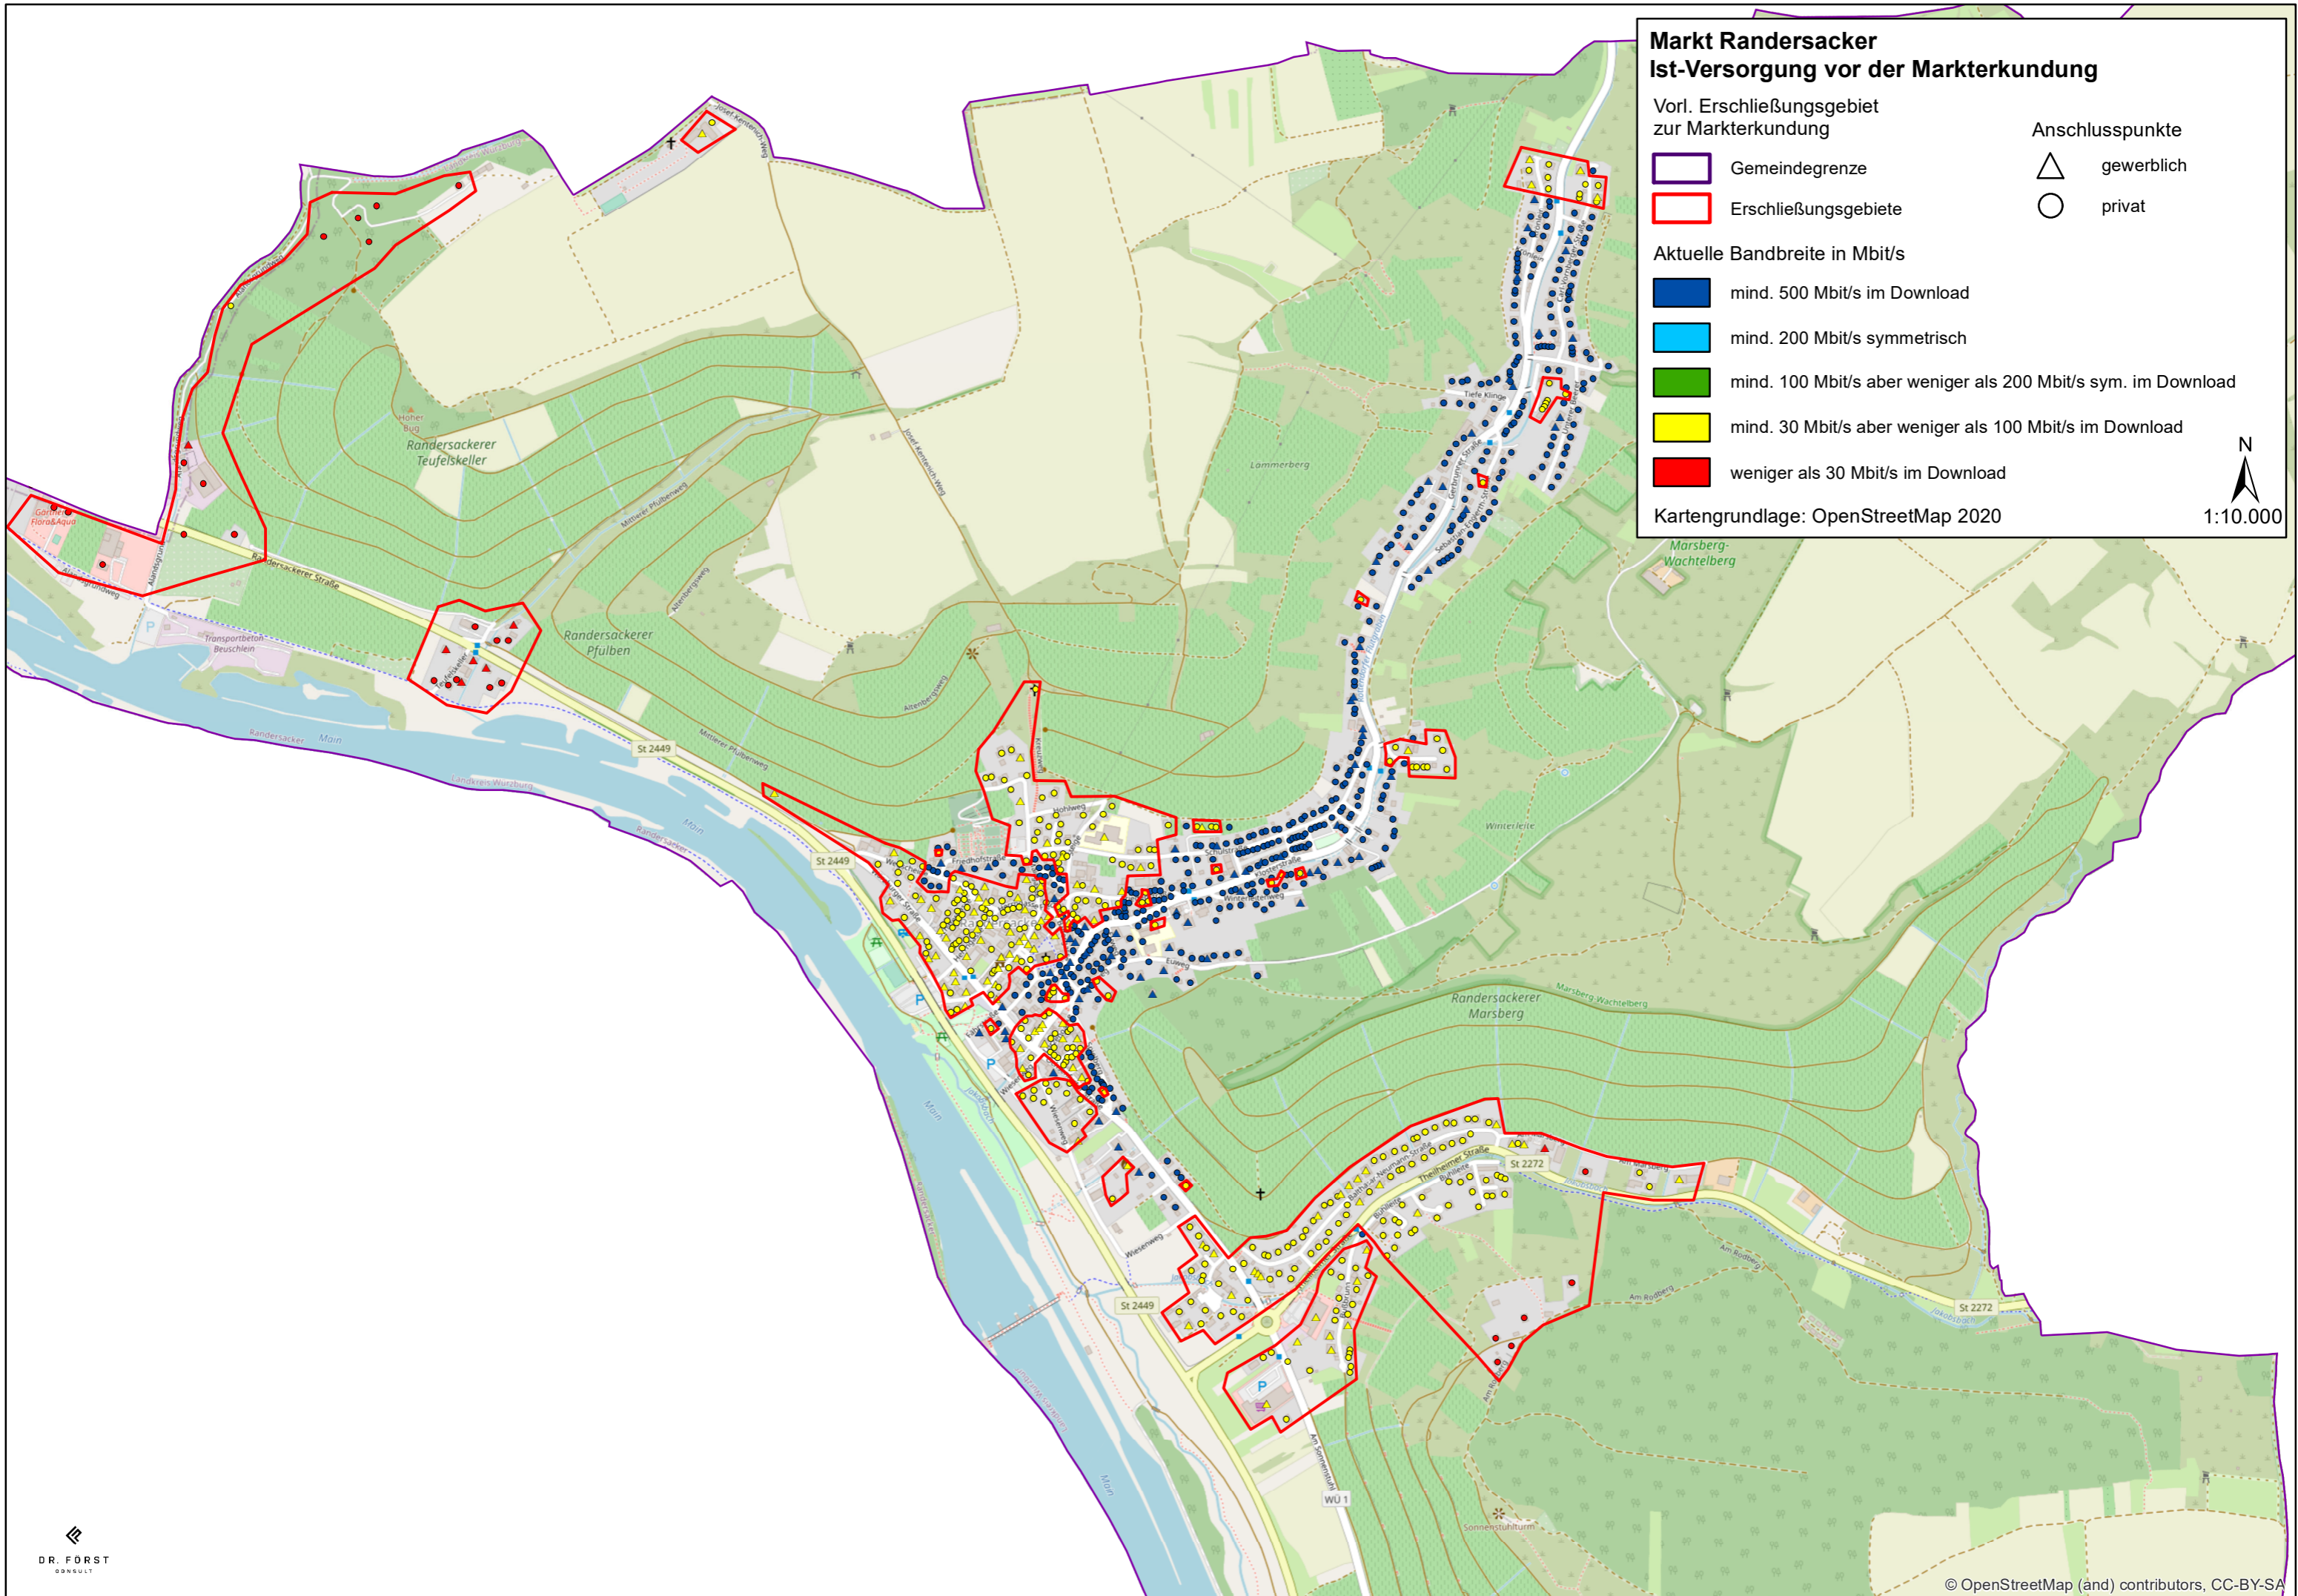

**Markt Randersacker
Ist-Versorgung vor der Markterkundung**

Vorl. Erschließungsgebiet zur Markterkundung

- Gemeindegrenze
- Erschließungsgebiete

- Anschlusspunkte
- gewerblich
 - privat

Aktuelle Bandbreite in Mbit/s

Kartengrundlage: OpenStreetMap 2020

N
1:20.000

Markt Randersacker Ist-Versorgung vor der Markterkundung

Vorl. Erschließungsgebiet zur Markterkundung

- Gemeindegrenze
- Erschließungsgebiete

Anschlusspunkte

- gewerblich
- privat

Kartengrundlage: OpenStreetMap 2020

N
1:10.000

Markt Randersacker Ist-Versorgung vor der Markterkundung

Vorl. Erschließungsgebiet zur Markterkundung

-  Gemeindegrenze
-  Erschließungsgebiete

Anschlusspunkte

Kartengrundlage: OpenStreetMap 2020

N
1:10.000