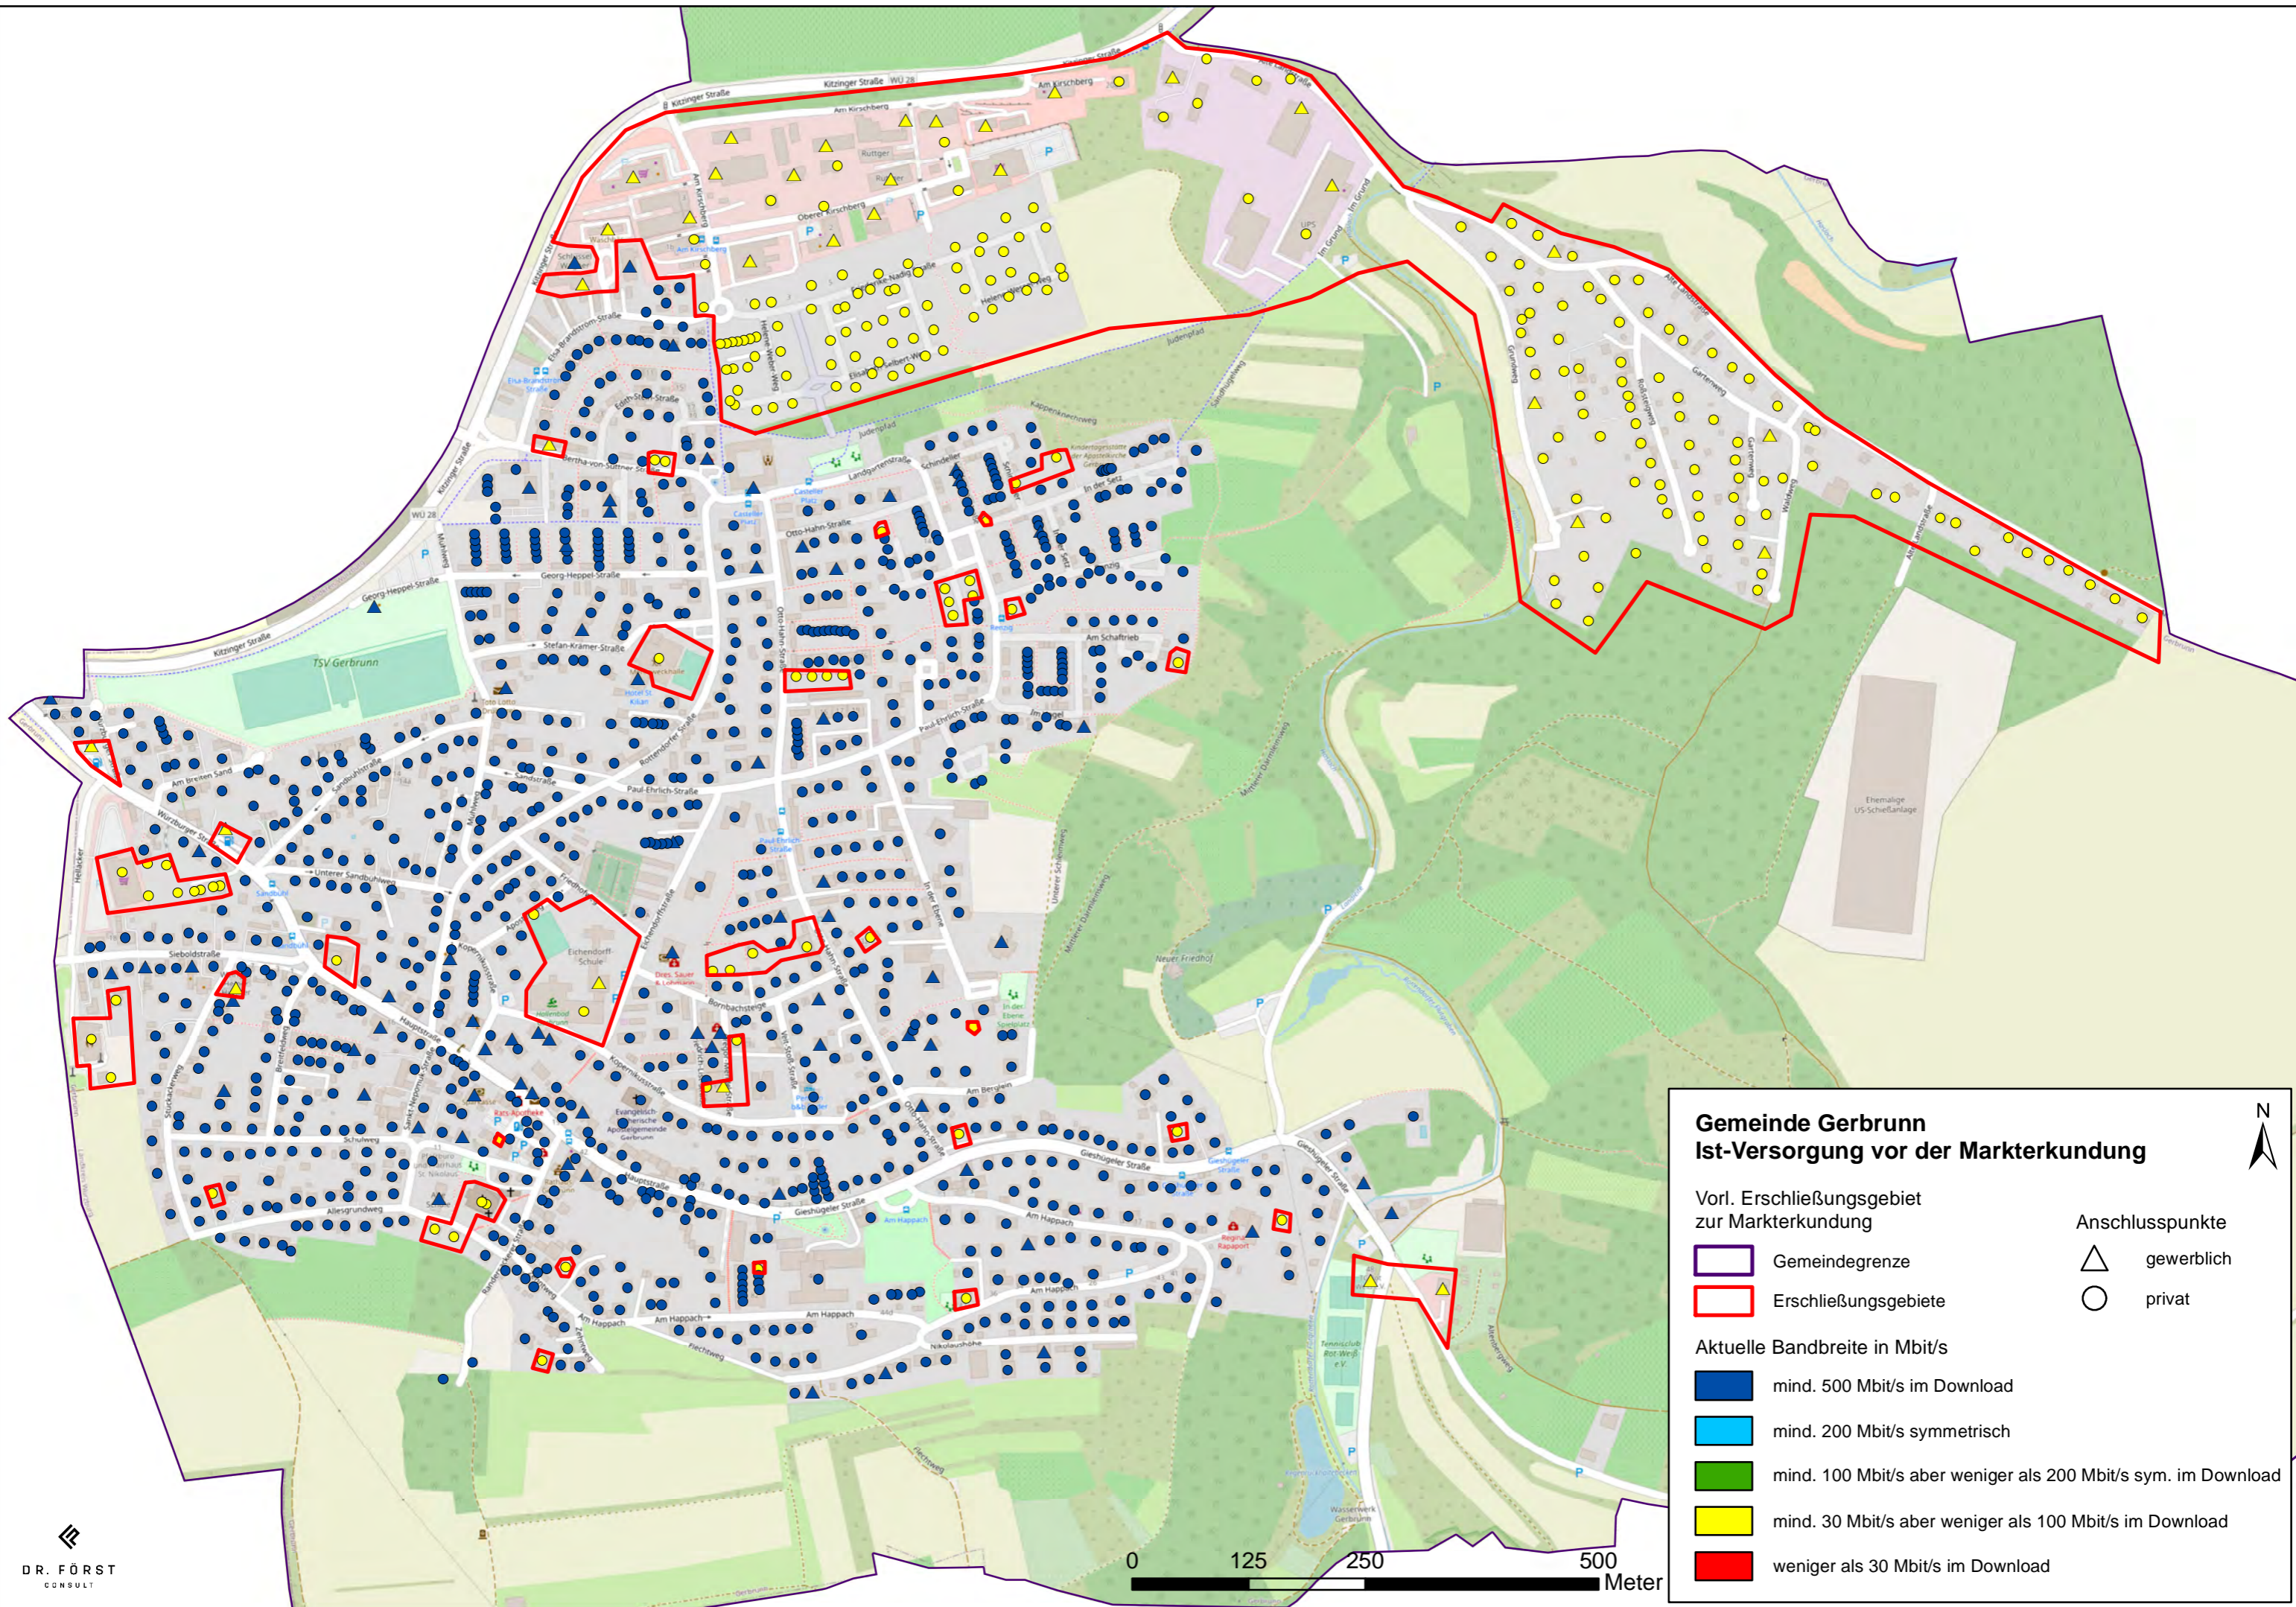

**Gemeinde Gerbrunn
Ist-Versorgung vor der Markterkundung**

Vorl. Erschließungsgebiet zur Markterkundung

Gemeindegrenze
 Erschließungsgebiete

Anschlusspunkte
 gewerblich
 privat

Aktuelle Bandbreite in Mbit/s

mind. 500 Mbit/s im Download
 mind. 200 Mbit/s symmetrisch
 mind. 100 Mbit/s aber weniger als 200 Mbit/s sym. im Download
 mind. 30 Mbit/s aber weniger als 100 Mbit/s im Download
 weniger als 30 Mbit/s im Download

Gemeinde Gerbrunn Ist-Versorgung vor der Markterkundung

Vorl. Erschließungsgebiet zur Markterkundung

- Gemeindegrenze
- Erschließungsgebiete

Anschlusspunkte

- △ gewerblich
- privat

Aktuelle Bandbreite in Mbit/s

**Gemeinde Gerbrunn
Ist-Versorgung vor der Markterkundung**

Vorl. Erschließungsgebiet zur Markterkundung

- Gemeindegrenze
- Erschließungsgebiete

Anschlusspunkte

- △ gewerblich
- privat

Aktuelle Bandbreite in Mbit/s