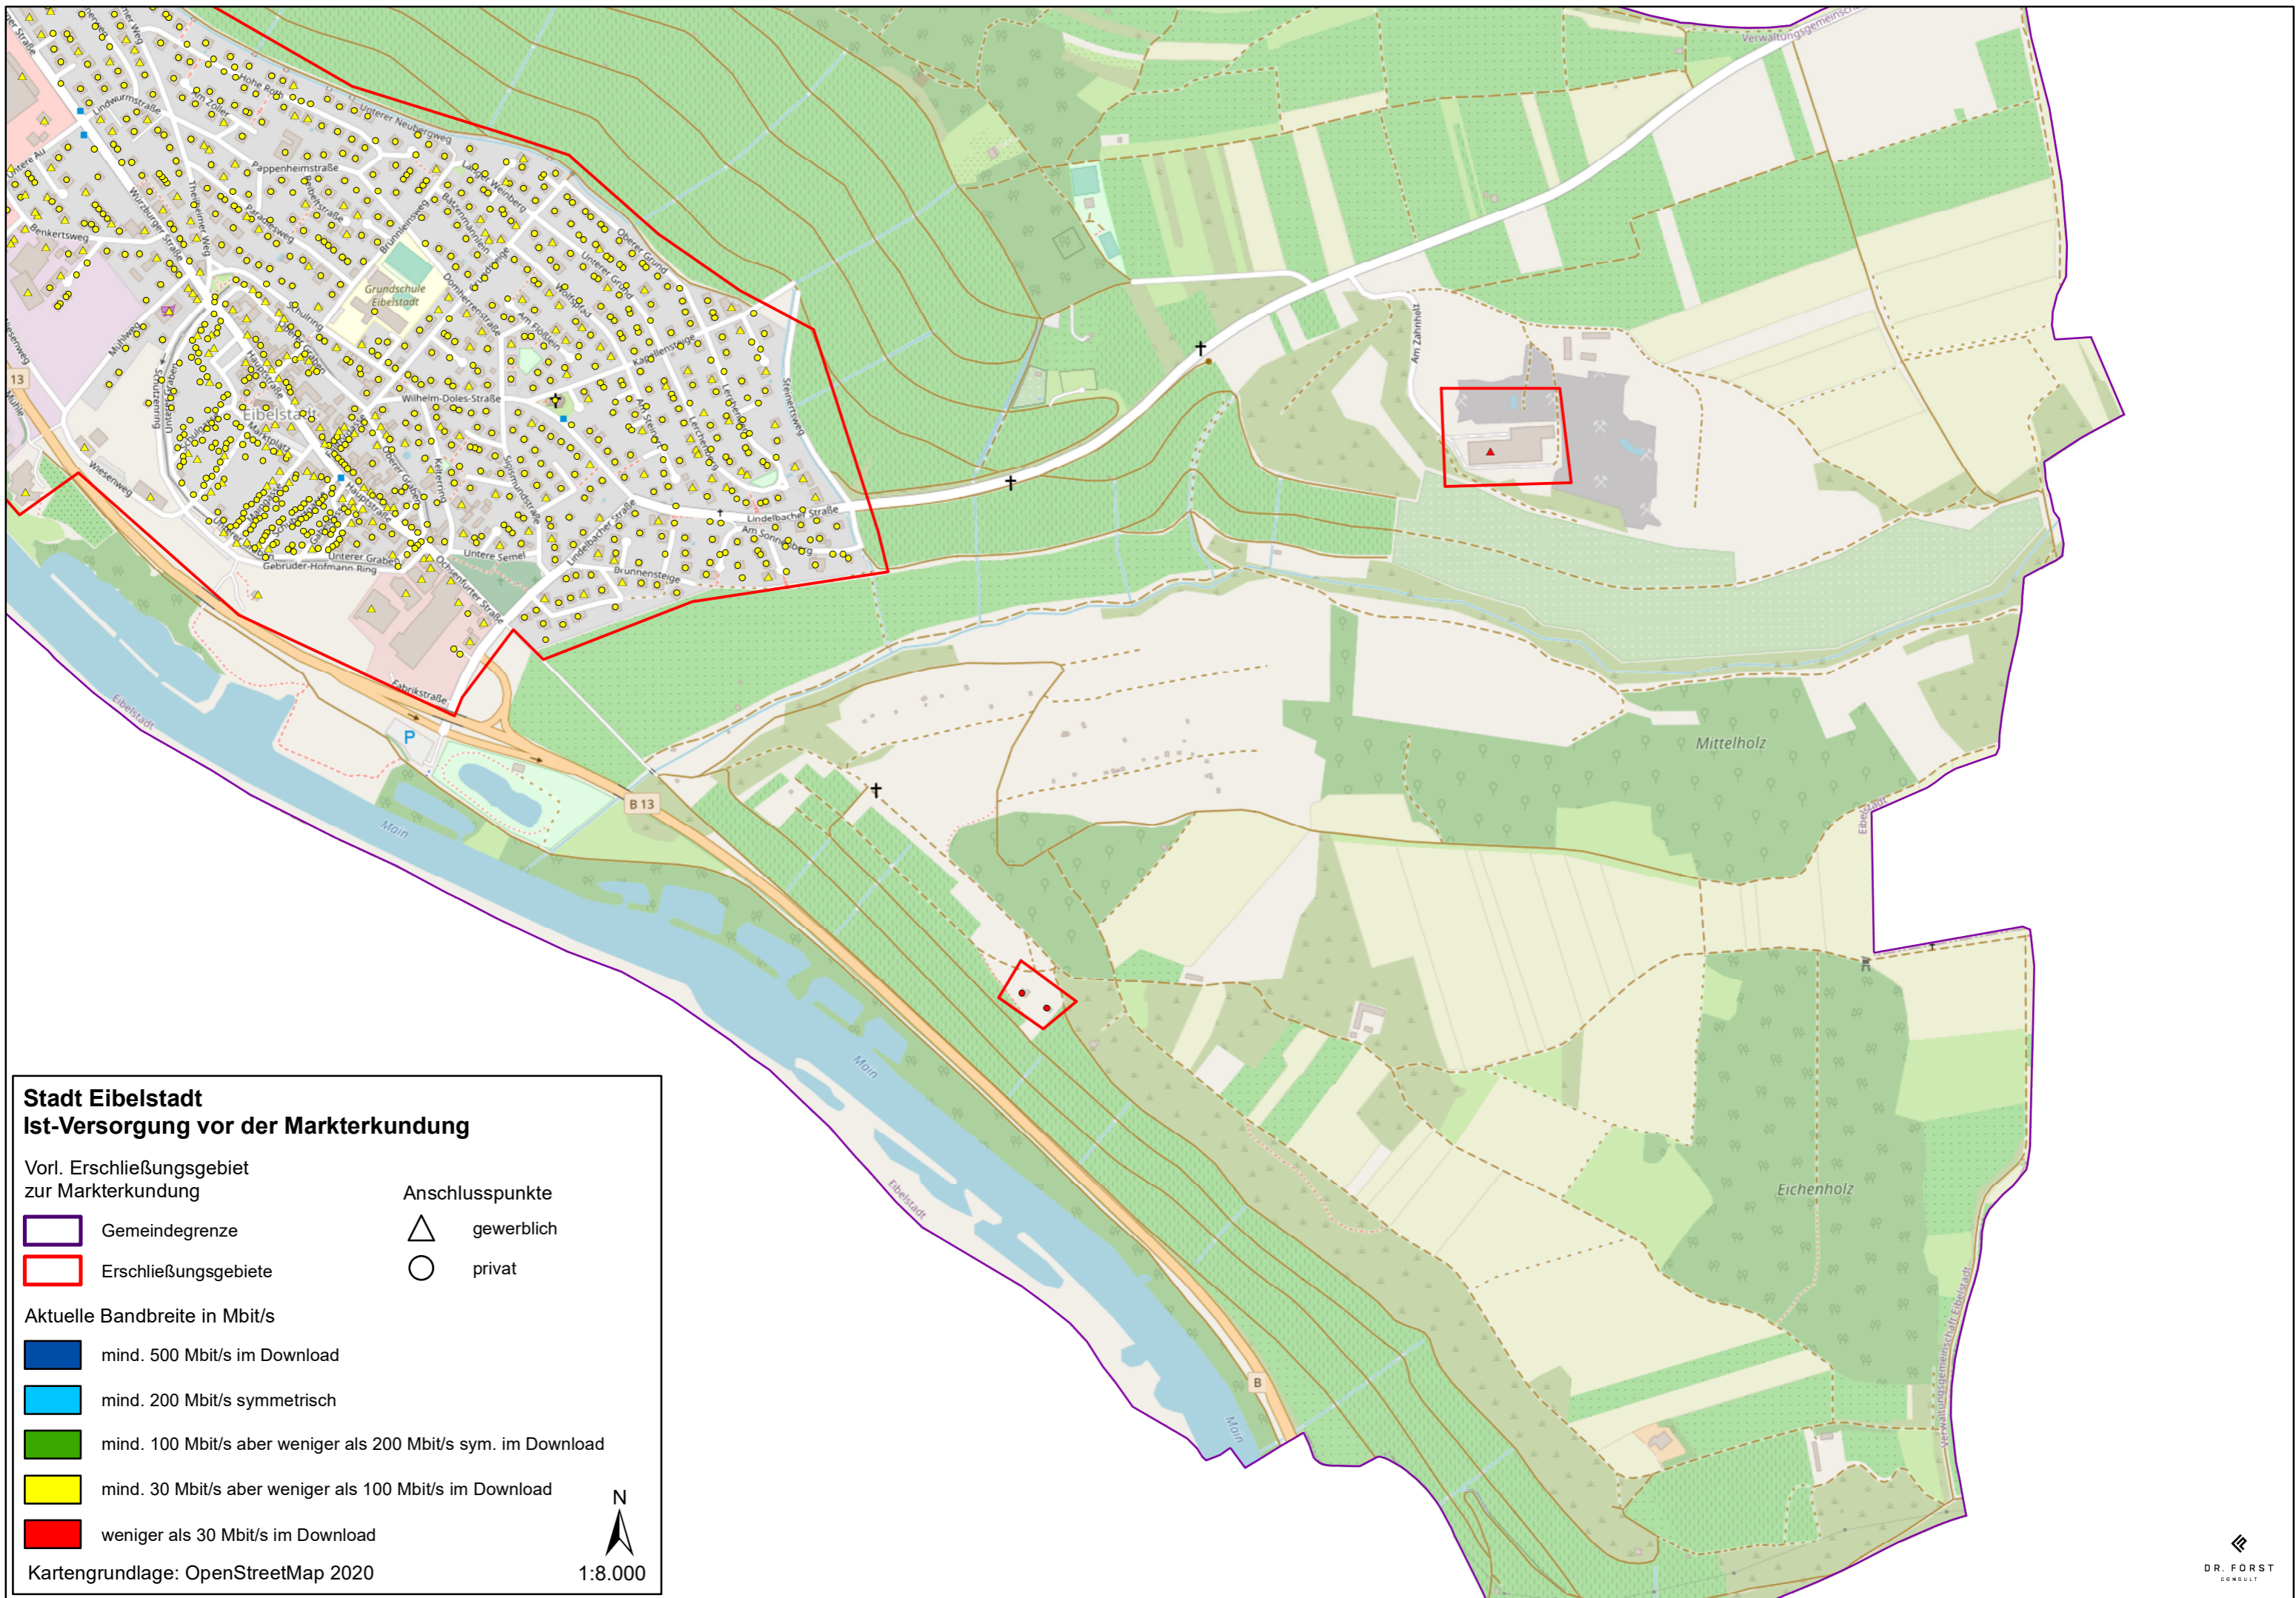

**Stadt Eibelstadt
Ist-Versorgung vor der Markterkundung**

Vorl. Erschließungsgebiet zur Markterkundung

- Gemeindegrenze
- Erschließungsgebiete

Anschlusspunkte

- gewerblich
- privat

Aktuelle Bandbreite in Mbit/s

Kartengrundlage: OpenStreetMap 2020

N
↑
1:12.000

Stadt Eibelstadt Ist-Versorgung vor der Markterkundung

Vorl. Erschließungsgebiet zur Markterkundung

Legende:

-  Gemeindegrenze
-  Erschließungsgebiete
-  gewerblich
-  privat

Kartengrundlage: OpenStreetMap 2020

1:8.000

**Stadt Eibelstadt
Ist-Versorgung vor der Markterkundung**

Vorl. Erschließungsgebiet zur Markterkundung

- Gemeindegrenze
- Erschließungsgebiete

Anschlusspunkte

- gewerblich
- privat

Kartengrundlage: OpenStreetMap 2020

1:8.000