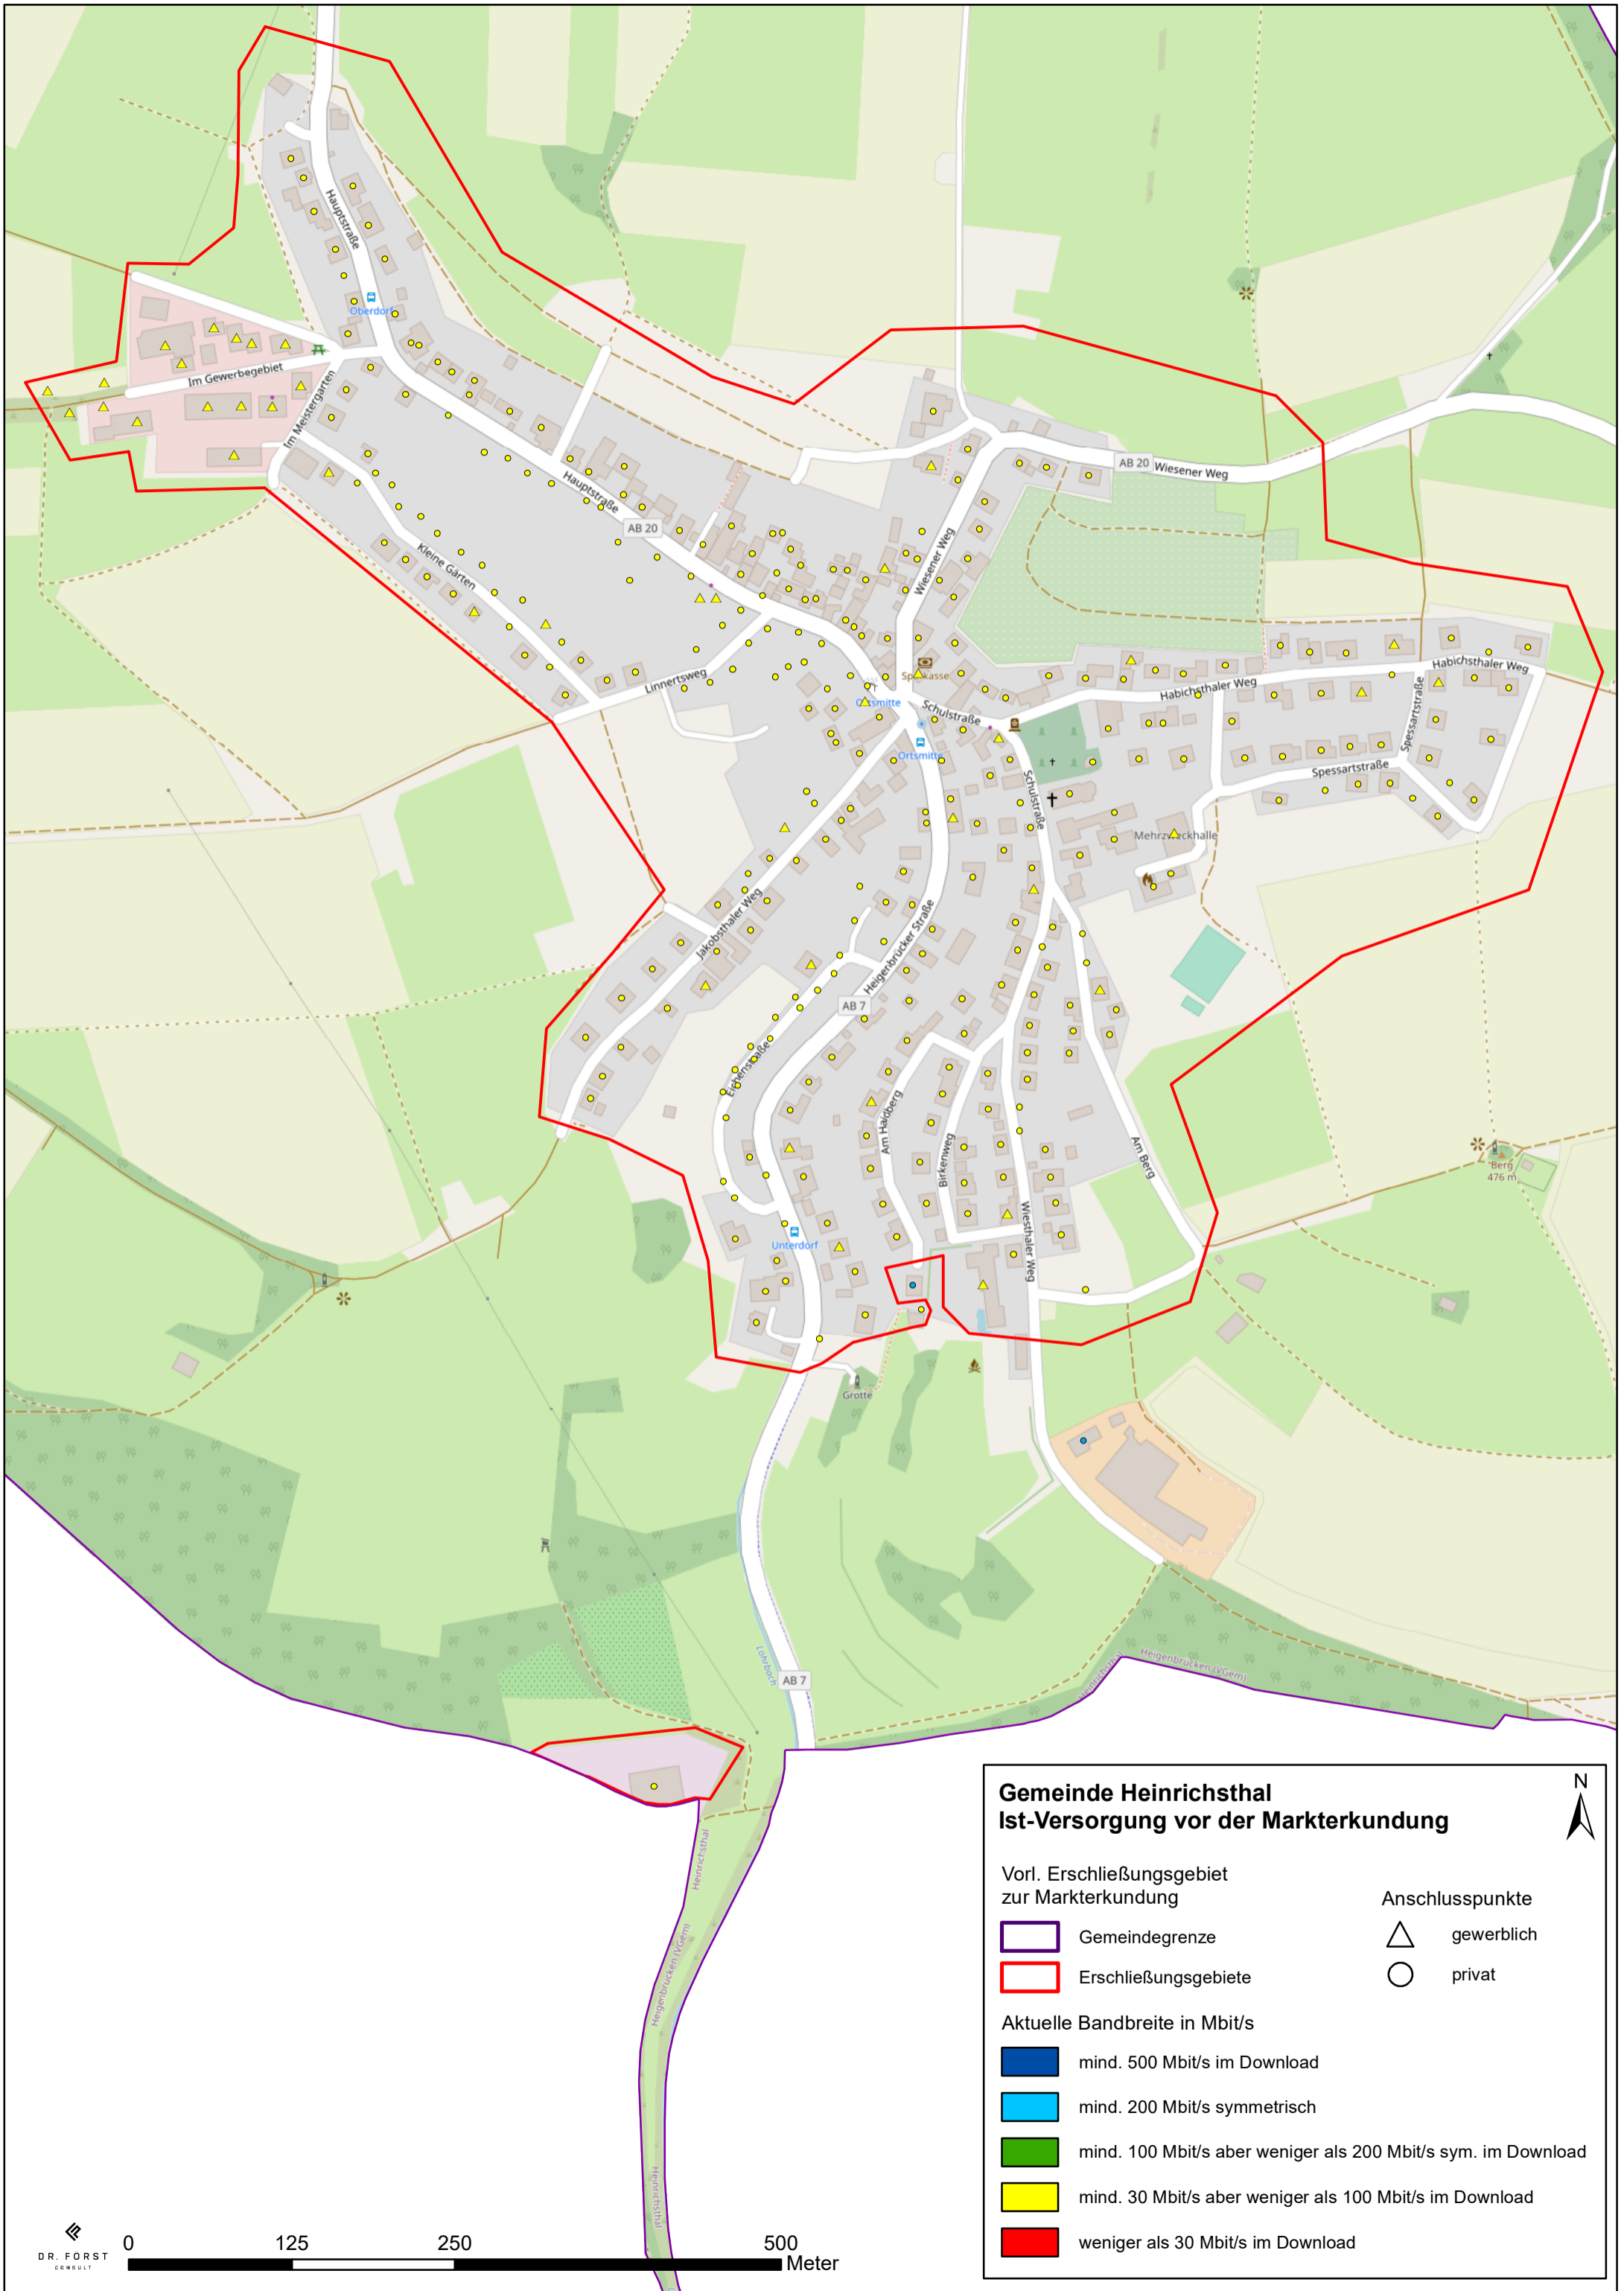

**Gemeinde Heinrichsthal
Ist-Versorgung vor der Markterkundung**

Vorl. Erschließungsgebiet zur Markterkundung

- Gemeindegrenze
- Erschließungsgebiete

Aktuelle Bandbreite in Mbit/s

- mind. 500 Mbit/s im Download
- mind. 200 Mbit/s symmetrisch
- mind. 100 Mbit/s aber weniger als 200 Mbit/s sym. im Download
- mind. 30 Mbit/s aber weniger als 100 Mbit/s im Download
- weniger als 30 Mbit/s im Download

Anschlusspunkte

- gewerblich
- privat

**Gemeinde Heinrichsthal
Ist-Versorgung vor der Markterkundung**

Vorl. Erschließungsgebiet zur Markterkundung

Anschlusspunkte

-  Gemeindegrenze
-  Erschließungsgebiete

-  gewerblich
-  privat

Aktuelle Bandbreite in Mbit/s

-  mind. 500 Mbit/s im Download
-  mind. 200 Mbit/s symmetrisch
-  mind. 100 Mbit/s aber weniger als 200 Mbit/s sym. im Download
-  mind. 30 Mbit/s aber weniger als 100 Mbit/s im Download
-  weniger als 30 Mbit/s im Download