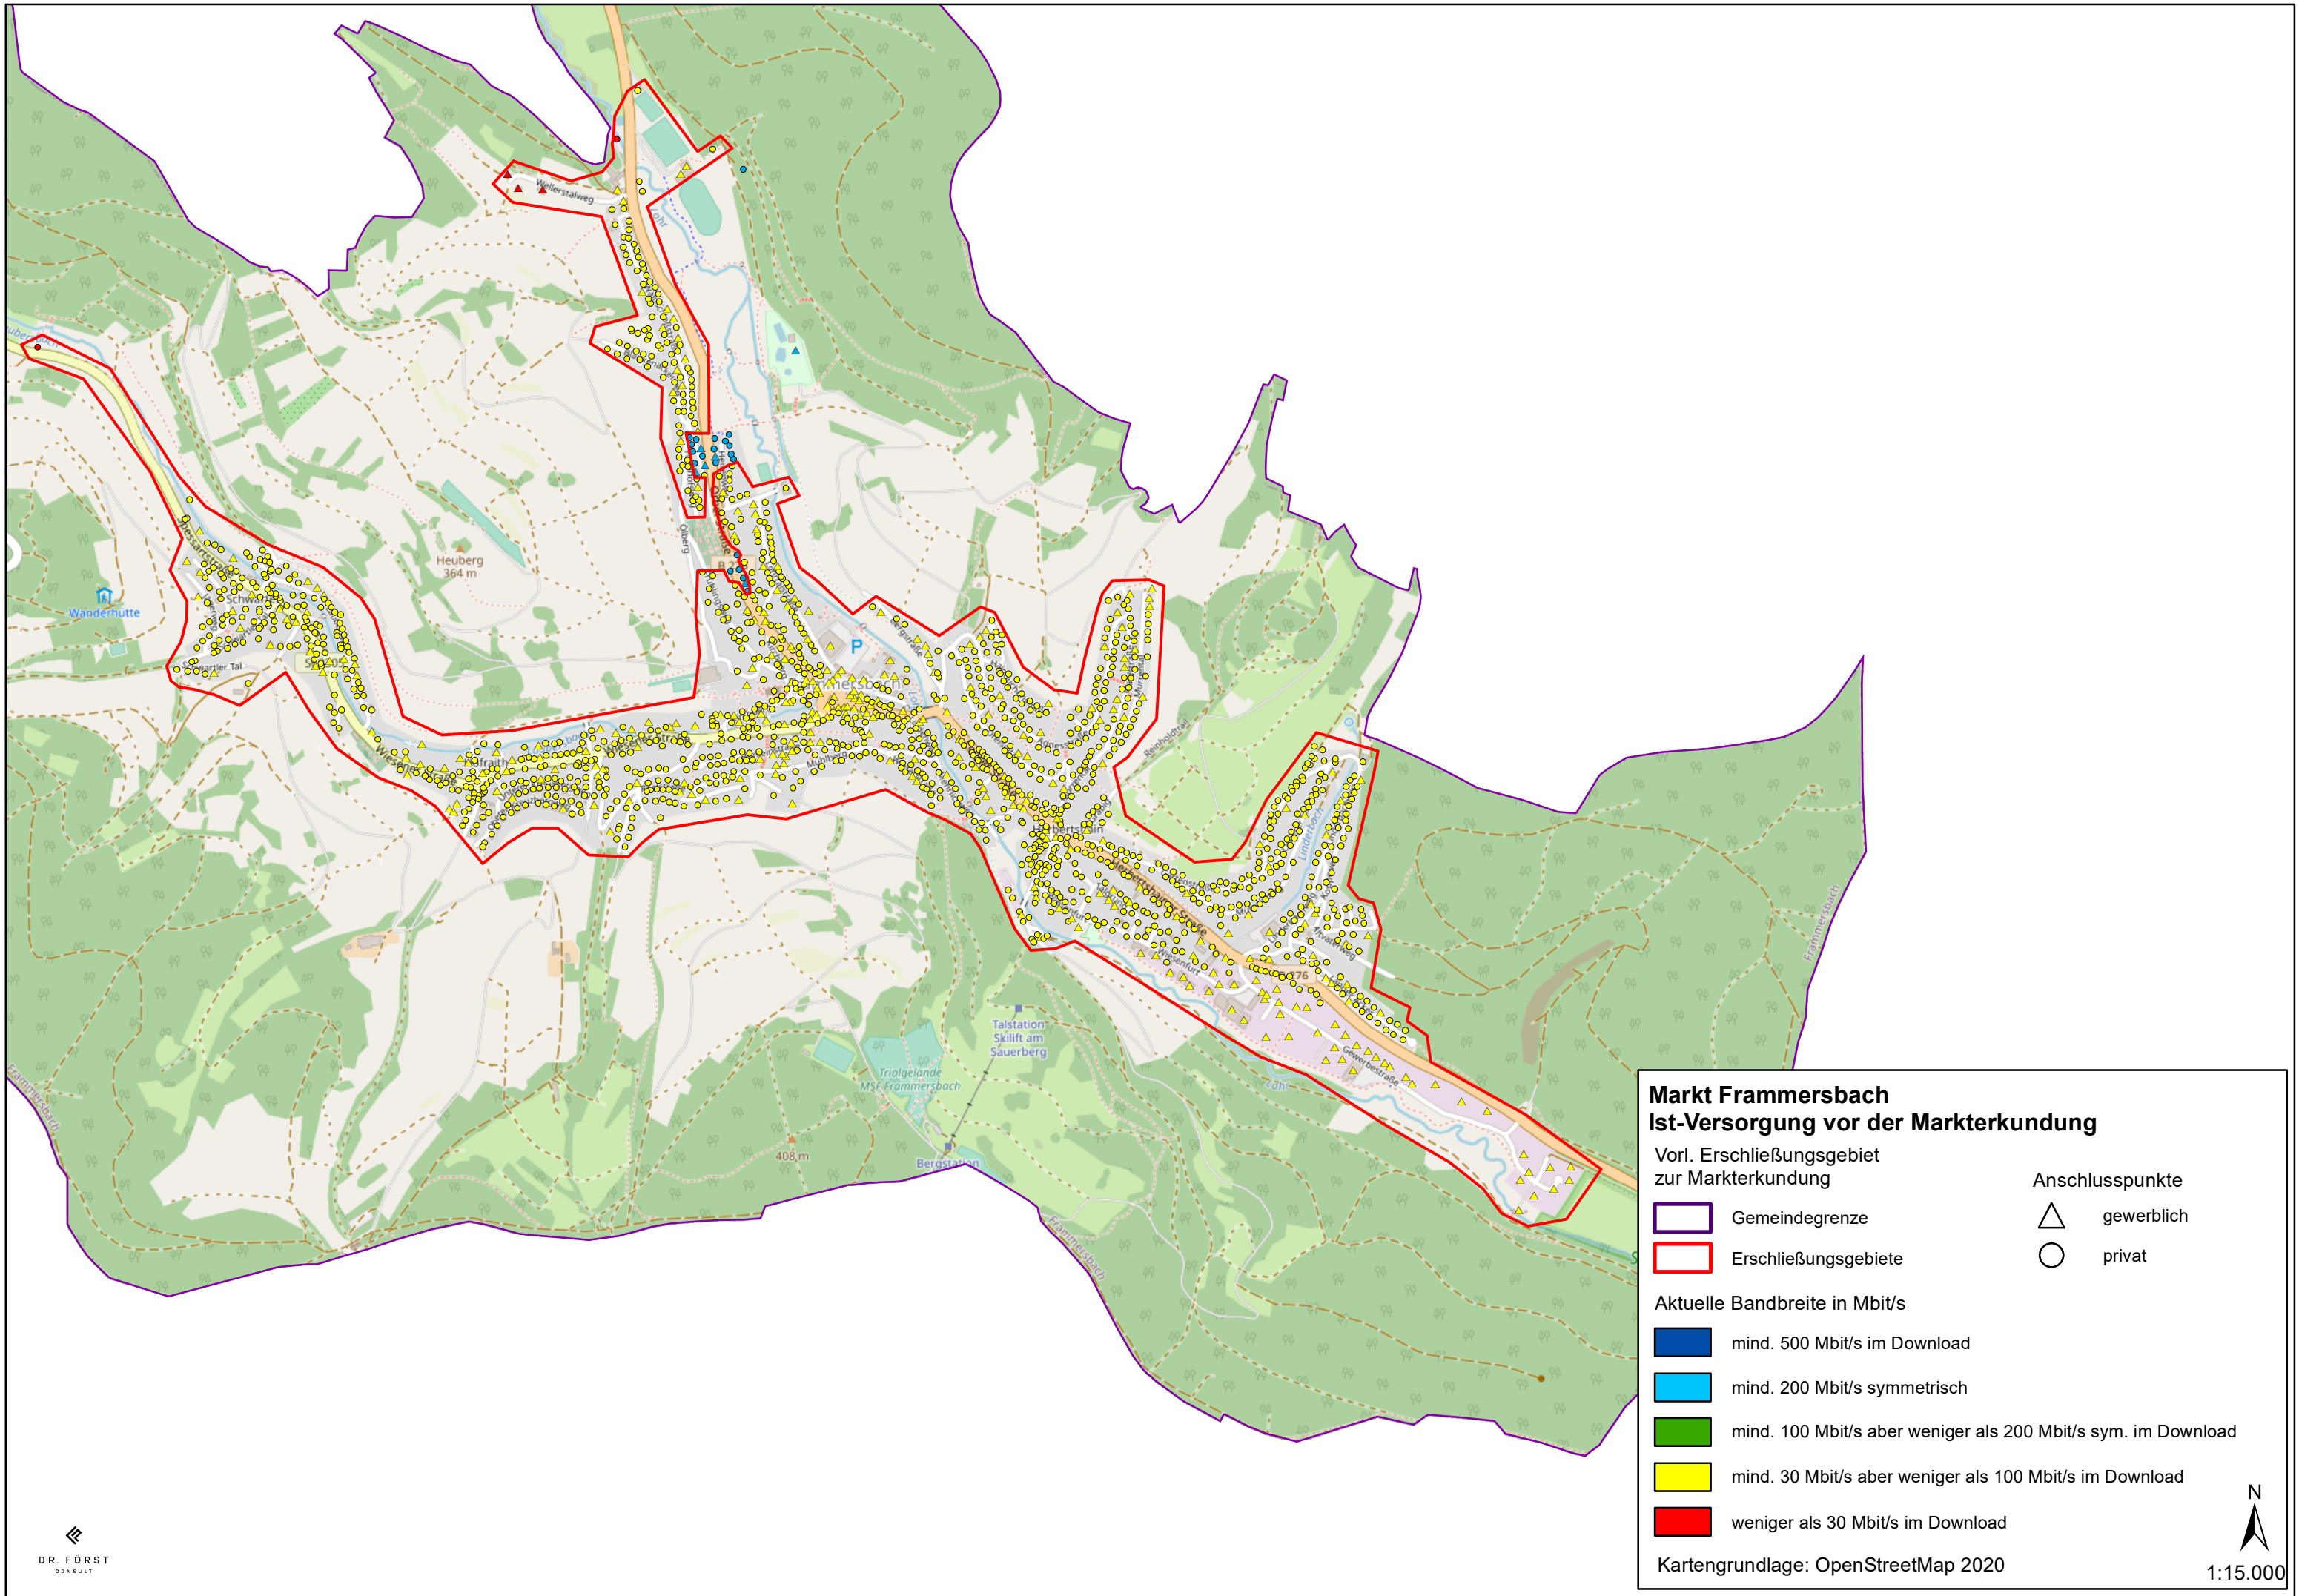

**Markt Frammersbach  
Ist-Versorgung vor der Markterkundung**

Vorl. Erschließungsgebiet zur Markterkundung

- Gemeindegrenze
- Erschließungsgebiete

- Anschlusspunkte
- gewerblich
  - privat

Aktuelle Bandbreite in Mbit/s

Kartengrundlage: OpenStreetMap 2020

**Markt Frammersbach  
Ist-Versorgung vor der Markterkundung**

Vorl. Erschließungsgebiet zur Markterkundung

 Gemeindegrenze	 gewerblich
 Erschließungsgebiete	 privat

Aktuelle Bandbreite in Mbit/s

Kartengrundlage: OpenStreetMap 2020

N  
↑  
1:15.000

**Markt Frammersbach  
Ist-Versorgung vor der Markterkundung**

Vorl. Erschließungsgebiet zur Markterkundung

- Gemeindegrenze
- Erschließungsgebiete

- Anschlusspunkte
- gewerblich
  - privat

Kartengrundlage: OpenStreetMap 2020