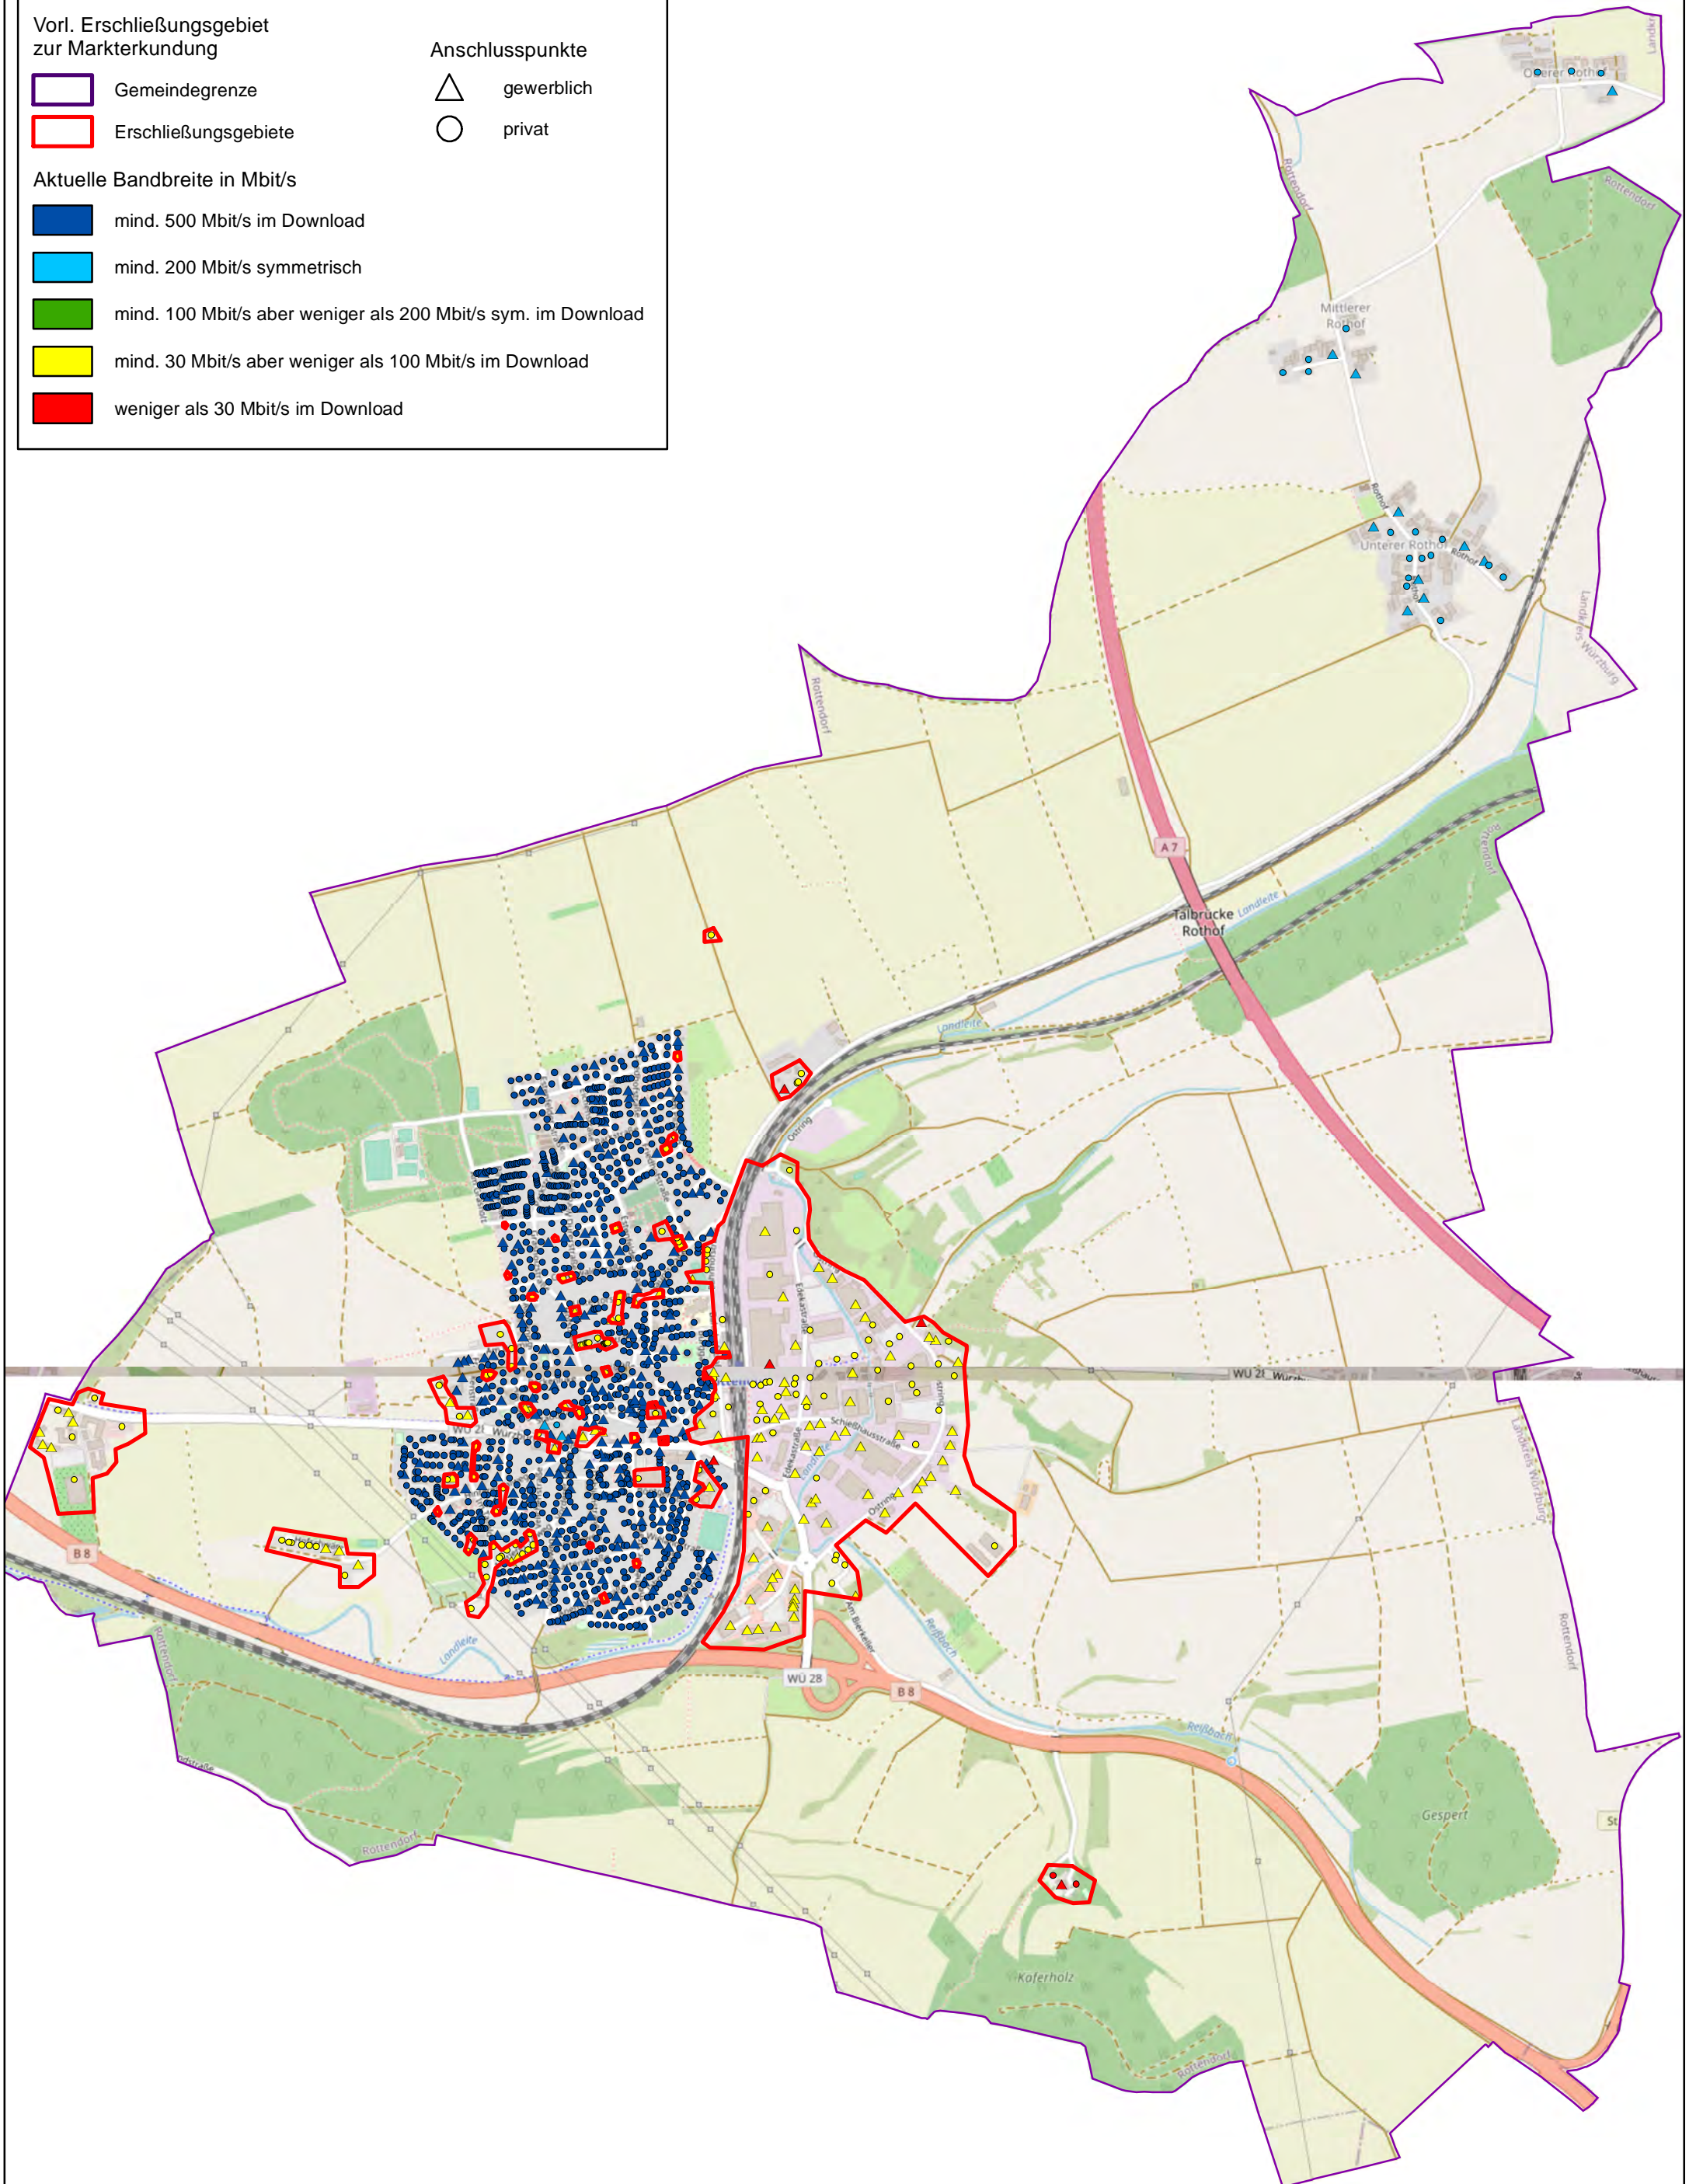

Gemeinde Rottendorf Ist-Versorgung vor der Markterkundung

Vorl. Erschließungsgebiet zur Markterkundung

- Gemeindegrenze
- Erschließungsgebiete

Anschlusspunkte

- gewerblich
- privat

Aktuelle Bandbreite in Mbit/s

- mind. 500 Mbit/s im Download
- mind. 200 Mbit/s symmetrisch
- mind. 100 Mbit/s aber weniger als 200 Mbit/s sym. im Download
- mind. 30 Mbit/s aber weniger als 100 Mbit/s im Download
- weniger als 30 Mbit/s im Download