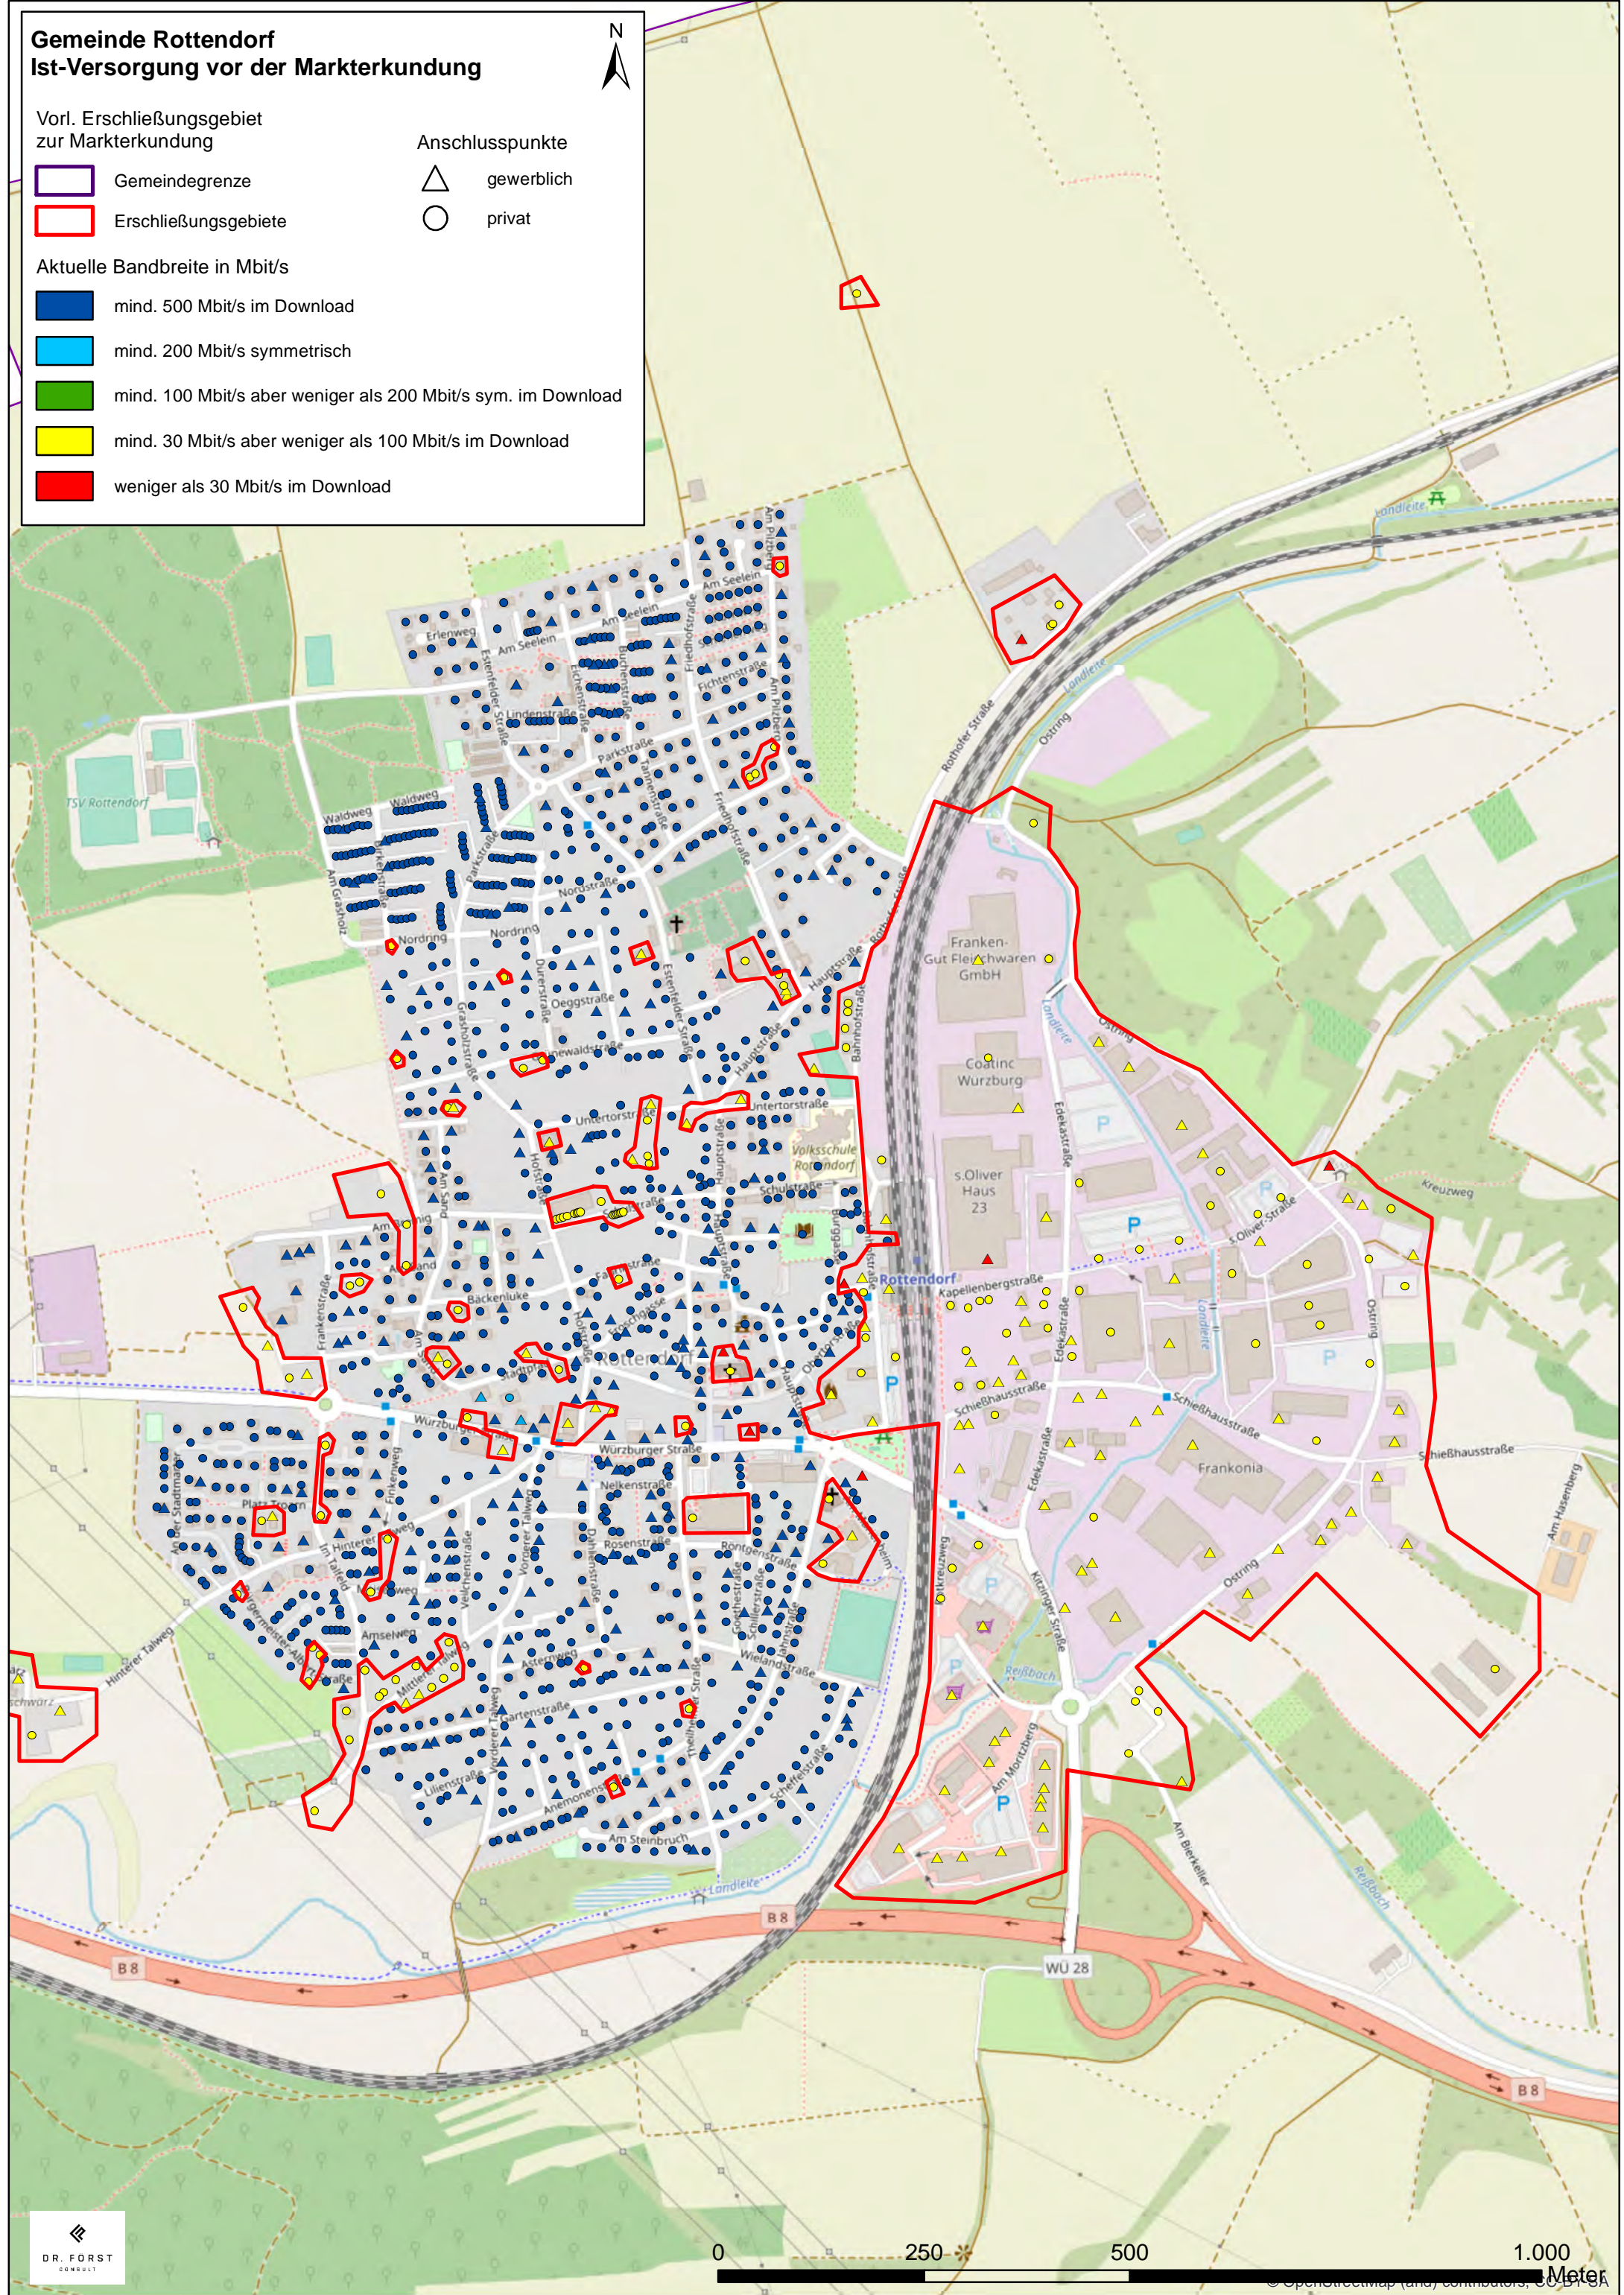

Gemeinde Rottendorf Ist-Versorgung vor der Markterkundung

Vorl. Erschließungsgebiet zur Markterkundung

- Gemeindegrenze
- Erschließungsgebiete

Anschlusspunkte

- gewerblich
- privat

Aktuelle Bandbreite in Mbit/s

- mind. 500 Mbit/s im Download
- mind. 200 Mbit/s symmetrisch
- mind. 100 Mbit/s aber weniger als 200 Mbit/s sym. im Download
- mind. 30 Mbit/s aber weniger als 100 Mbit/s im Download
- weniger als 30 Mbit/s im Download