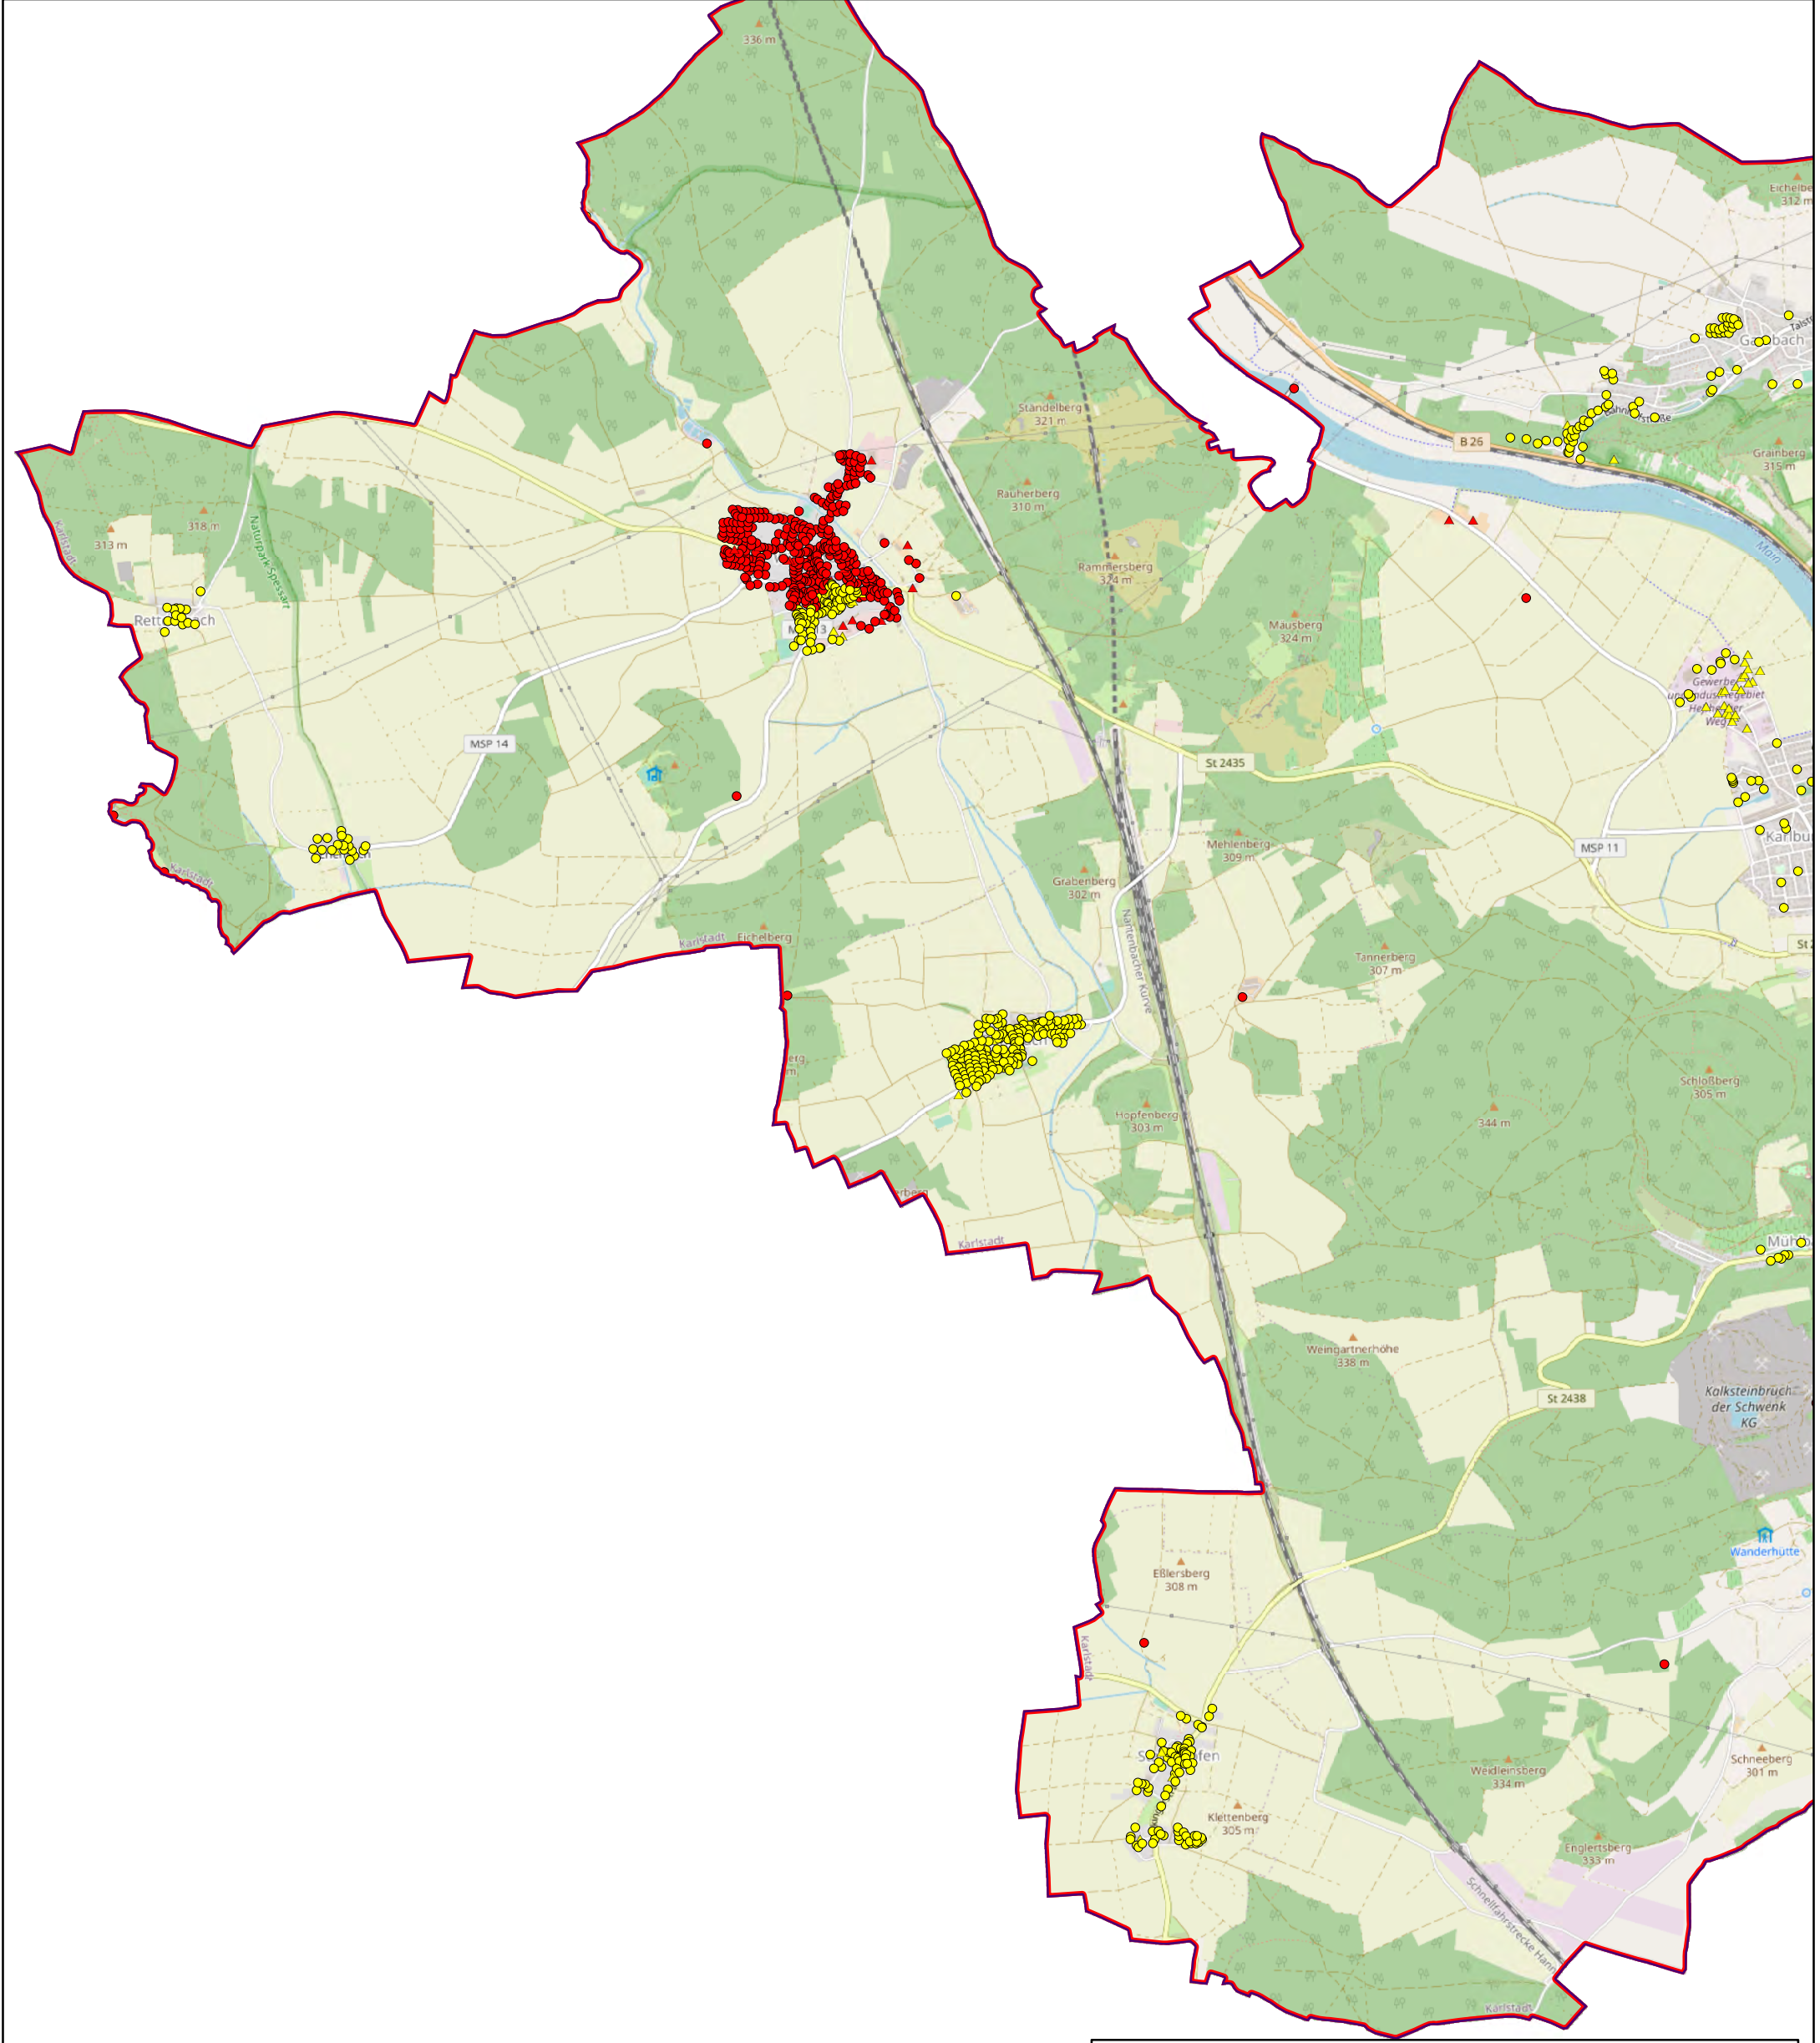

**Stadt Karlstadt
Ist-Versorgung vor der Markterkundung**

Vorl. Erschließungsgebiet zur Markterkundung

- Gemeindegrenze
- Erschließungsgebiet

Aktuelle Bandbreite in Mbit/s

- mind. 30 Mbit/s aber weniger als 100 Mbit/s im Download
- weniger als 30 Mbit/s im Download

Anschlusspunkte

- gewerblich
- privat

Quelle: OpenStreetMap2020

1:50.000

**Stadt Karlstadt
Ist-Versorgung vor der Markterkundung**

Vorl. Erschließungsgebiet zur Markterkundung

- Gemeindegrenze
- Erschließungsgebiet

Vorl. Erschließungsgebiet zur Markterkundung

- Gemeindegrenze
- Erschließungsgebiet

Anschlusspunkte

- gewerblich
- privat

Aktuelle Bandbreite in Mbit/s

- mind. 30 Mbit/s aber weniger als 100 Mbit/s im Download
- weniger als 30 Mbit/s im Download

Quelle: OpenStreetMap2020

1:35.000