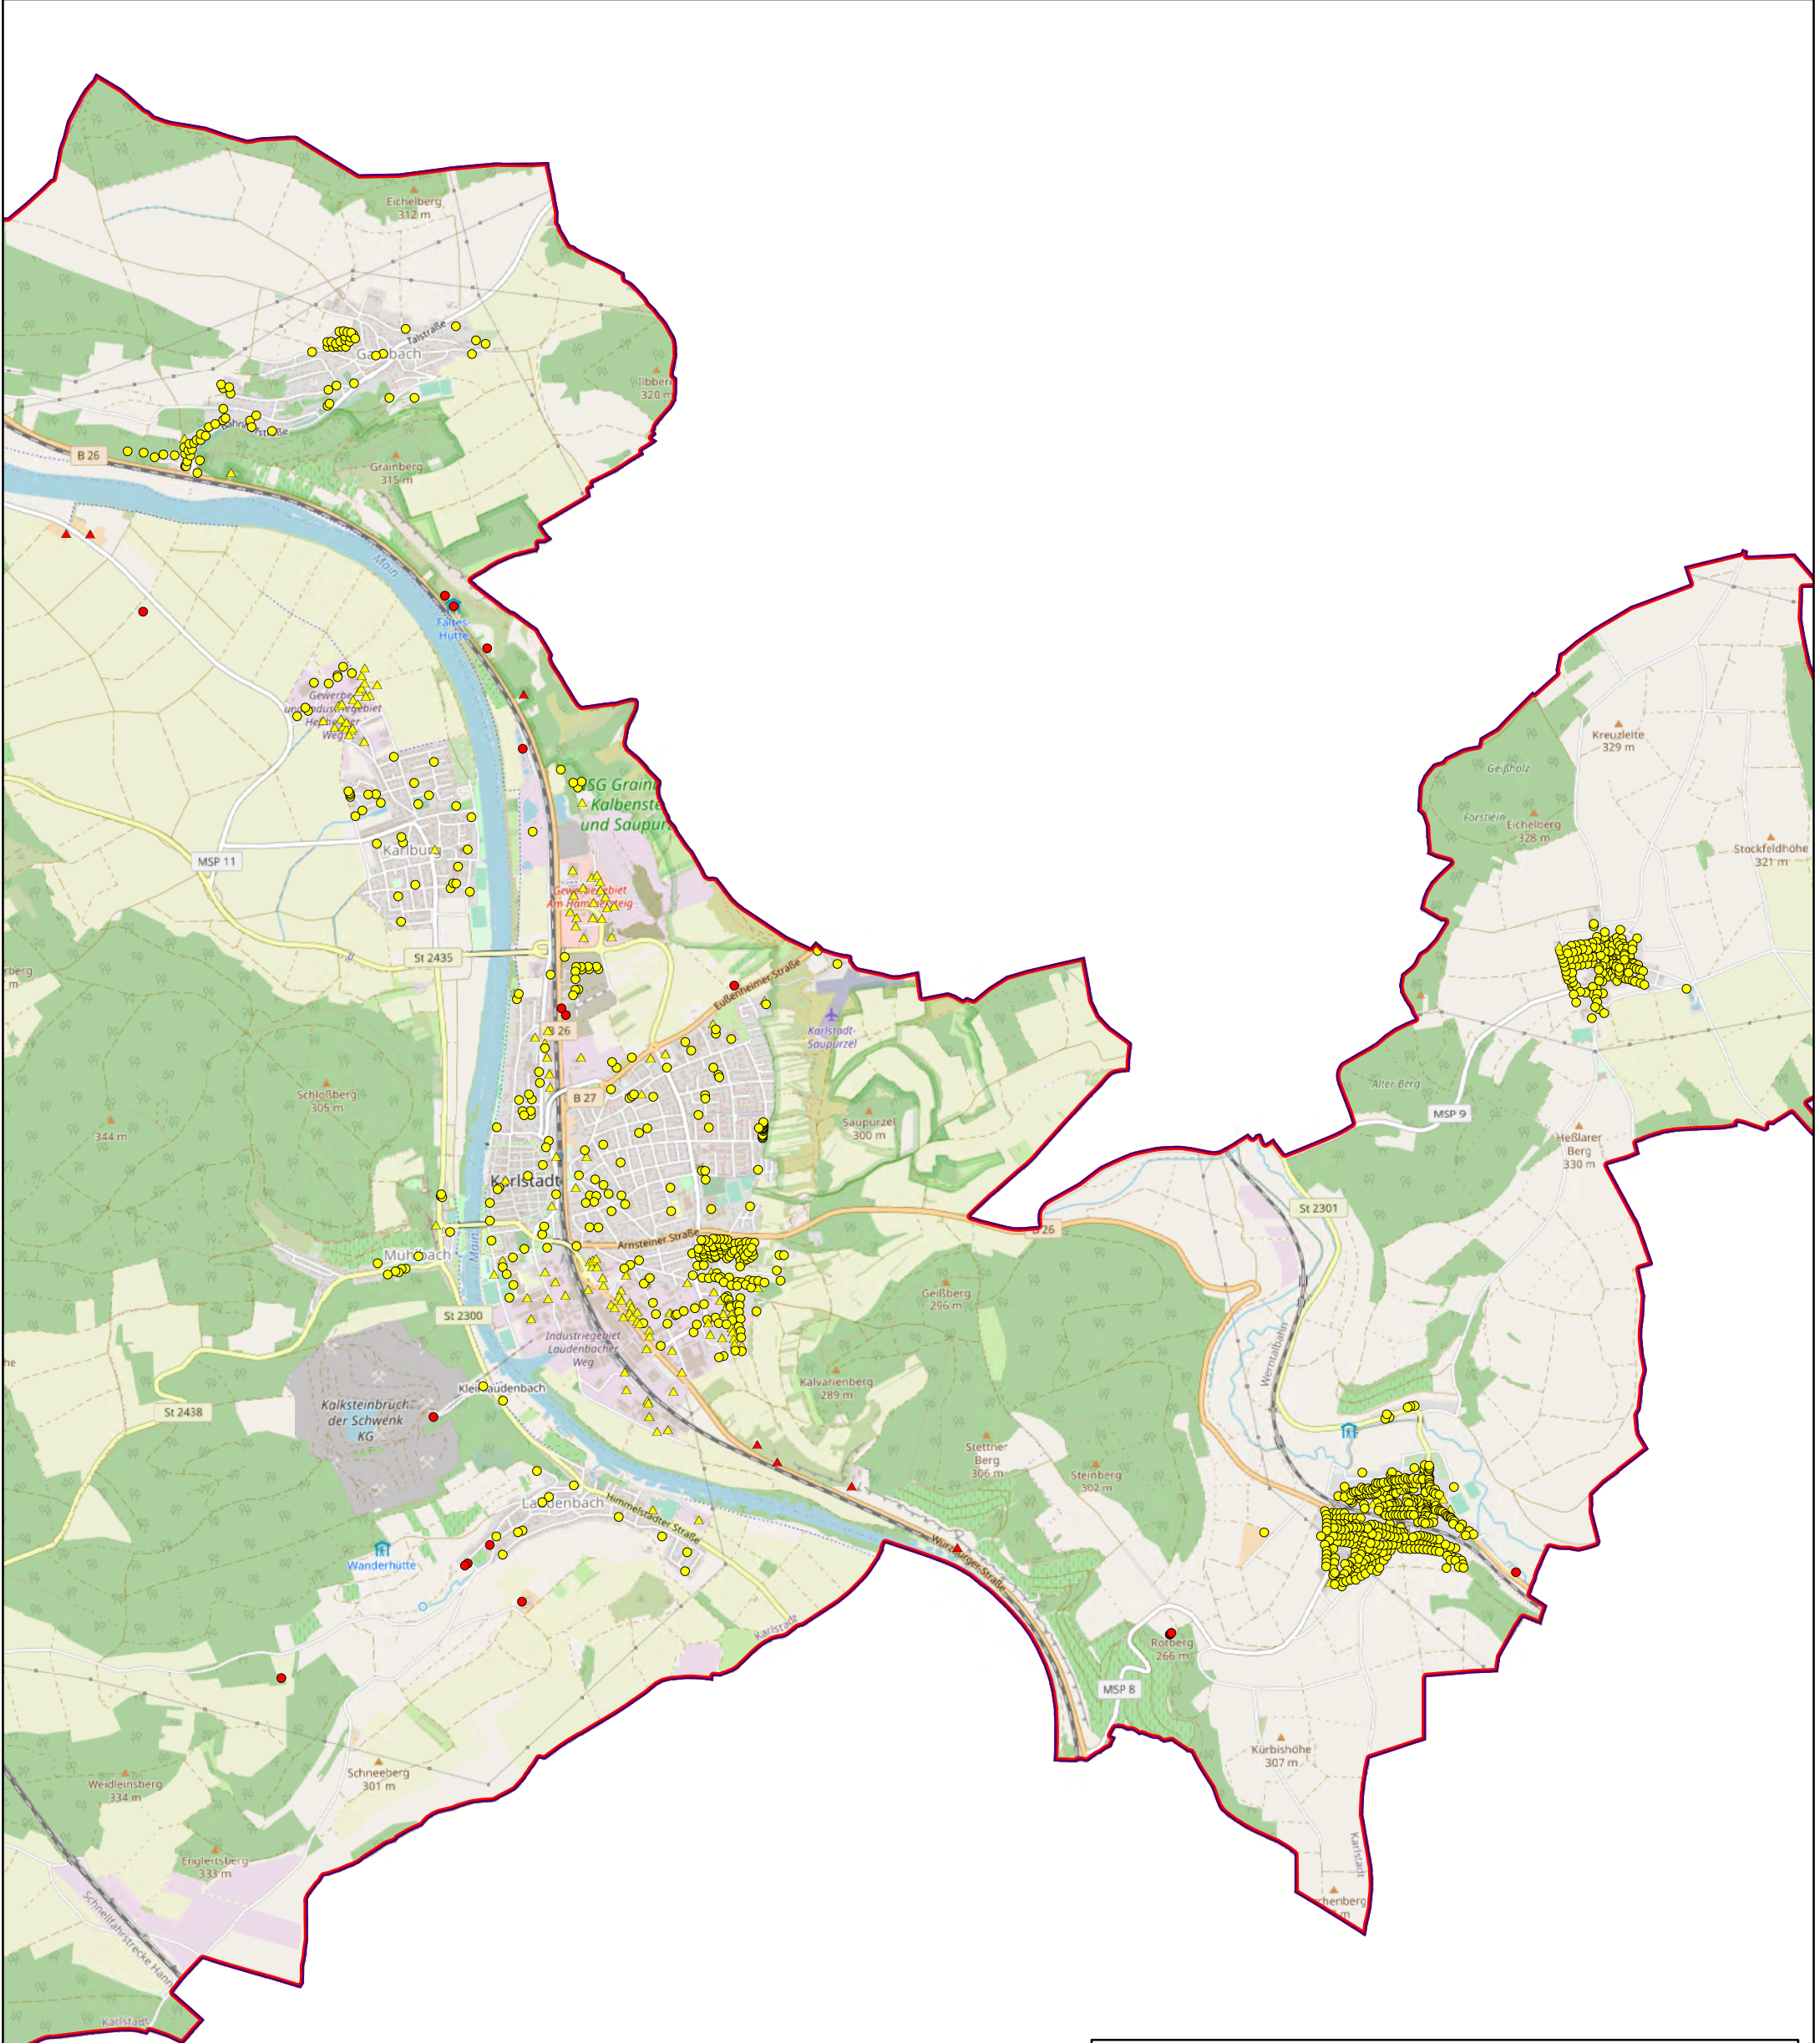

Anschlusspunkte

- gewerblich
- privat

Quelle: OpenStreetMap2020

1:50.000

**Stadt Karlstadt
Ist-Versorgung vor der Markterkundung**

Vorl. Erschließungsgebiet zur Markterkundung

- Gemeindegrenze
- Erschließungsgebiet

Anschlusspunkte

- gewerblich
- privat

Aktuelle Bandbreite in Mbit/s

- mind. 30 Mbit/s aber weniger als 100 Mbit/s im Download
- weniger als 30 Mbit/s im Download

Quelle: OpenStreetMap2020

N
1:35.000

**Stadt Karlstadt
Ist-Versorgung vor der Markterkundung**

Vorl. Erschließungsgebiet zur Markterkundung

- Gemeindegrenze
- Erschließungsgebiet

Anschlusspunkte

- gewerblich
- privat

Aktuelle Bandbreite in Mbit/s

- mind. 30 Mbit/s aber weniger als 100 Mbit/s im Download
- weniger als 30 Mbit/s im Download

Quelle: OpenStreetMap2020

1:35.000