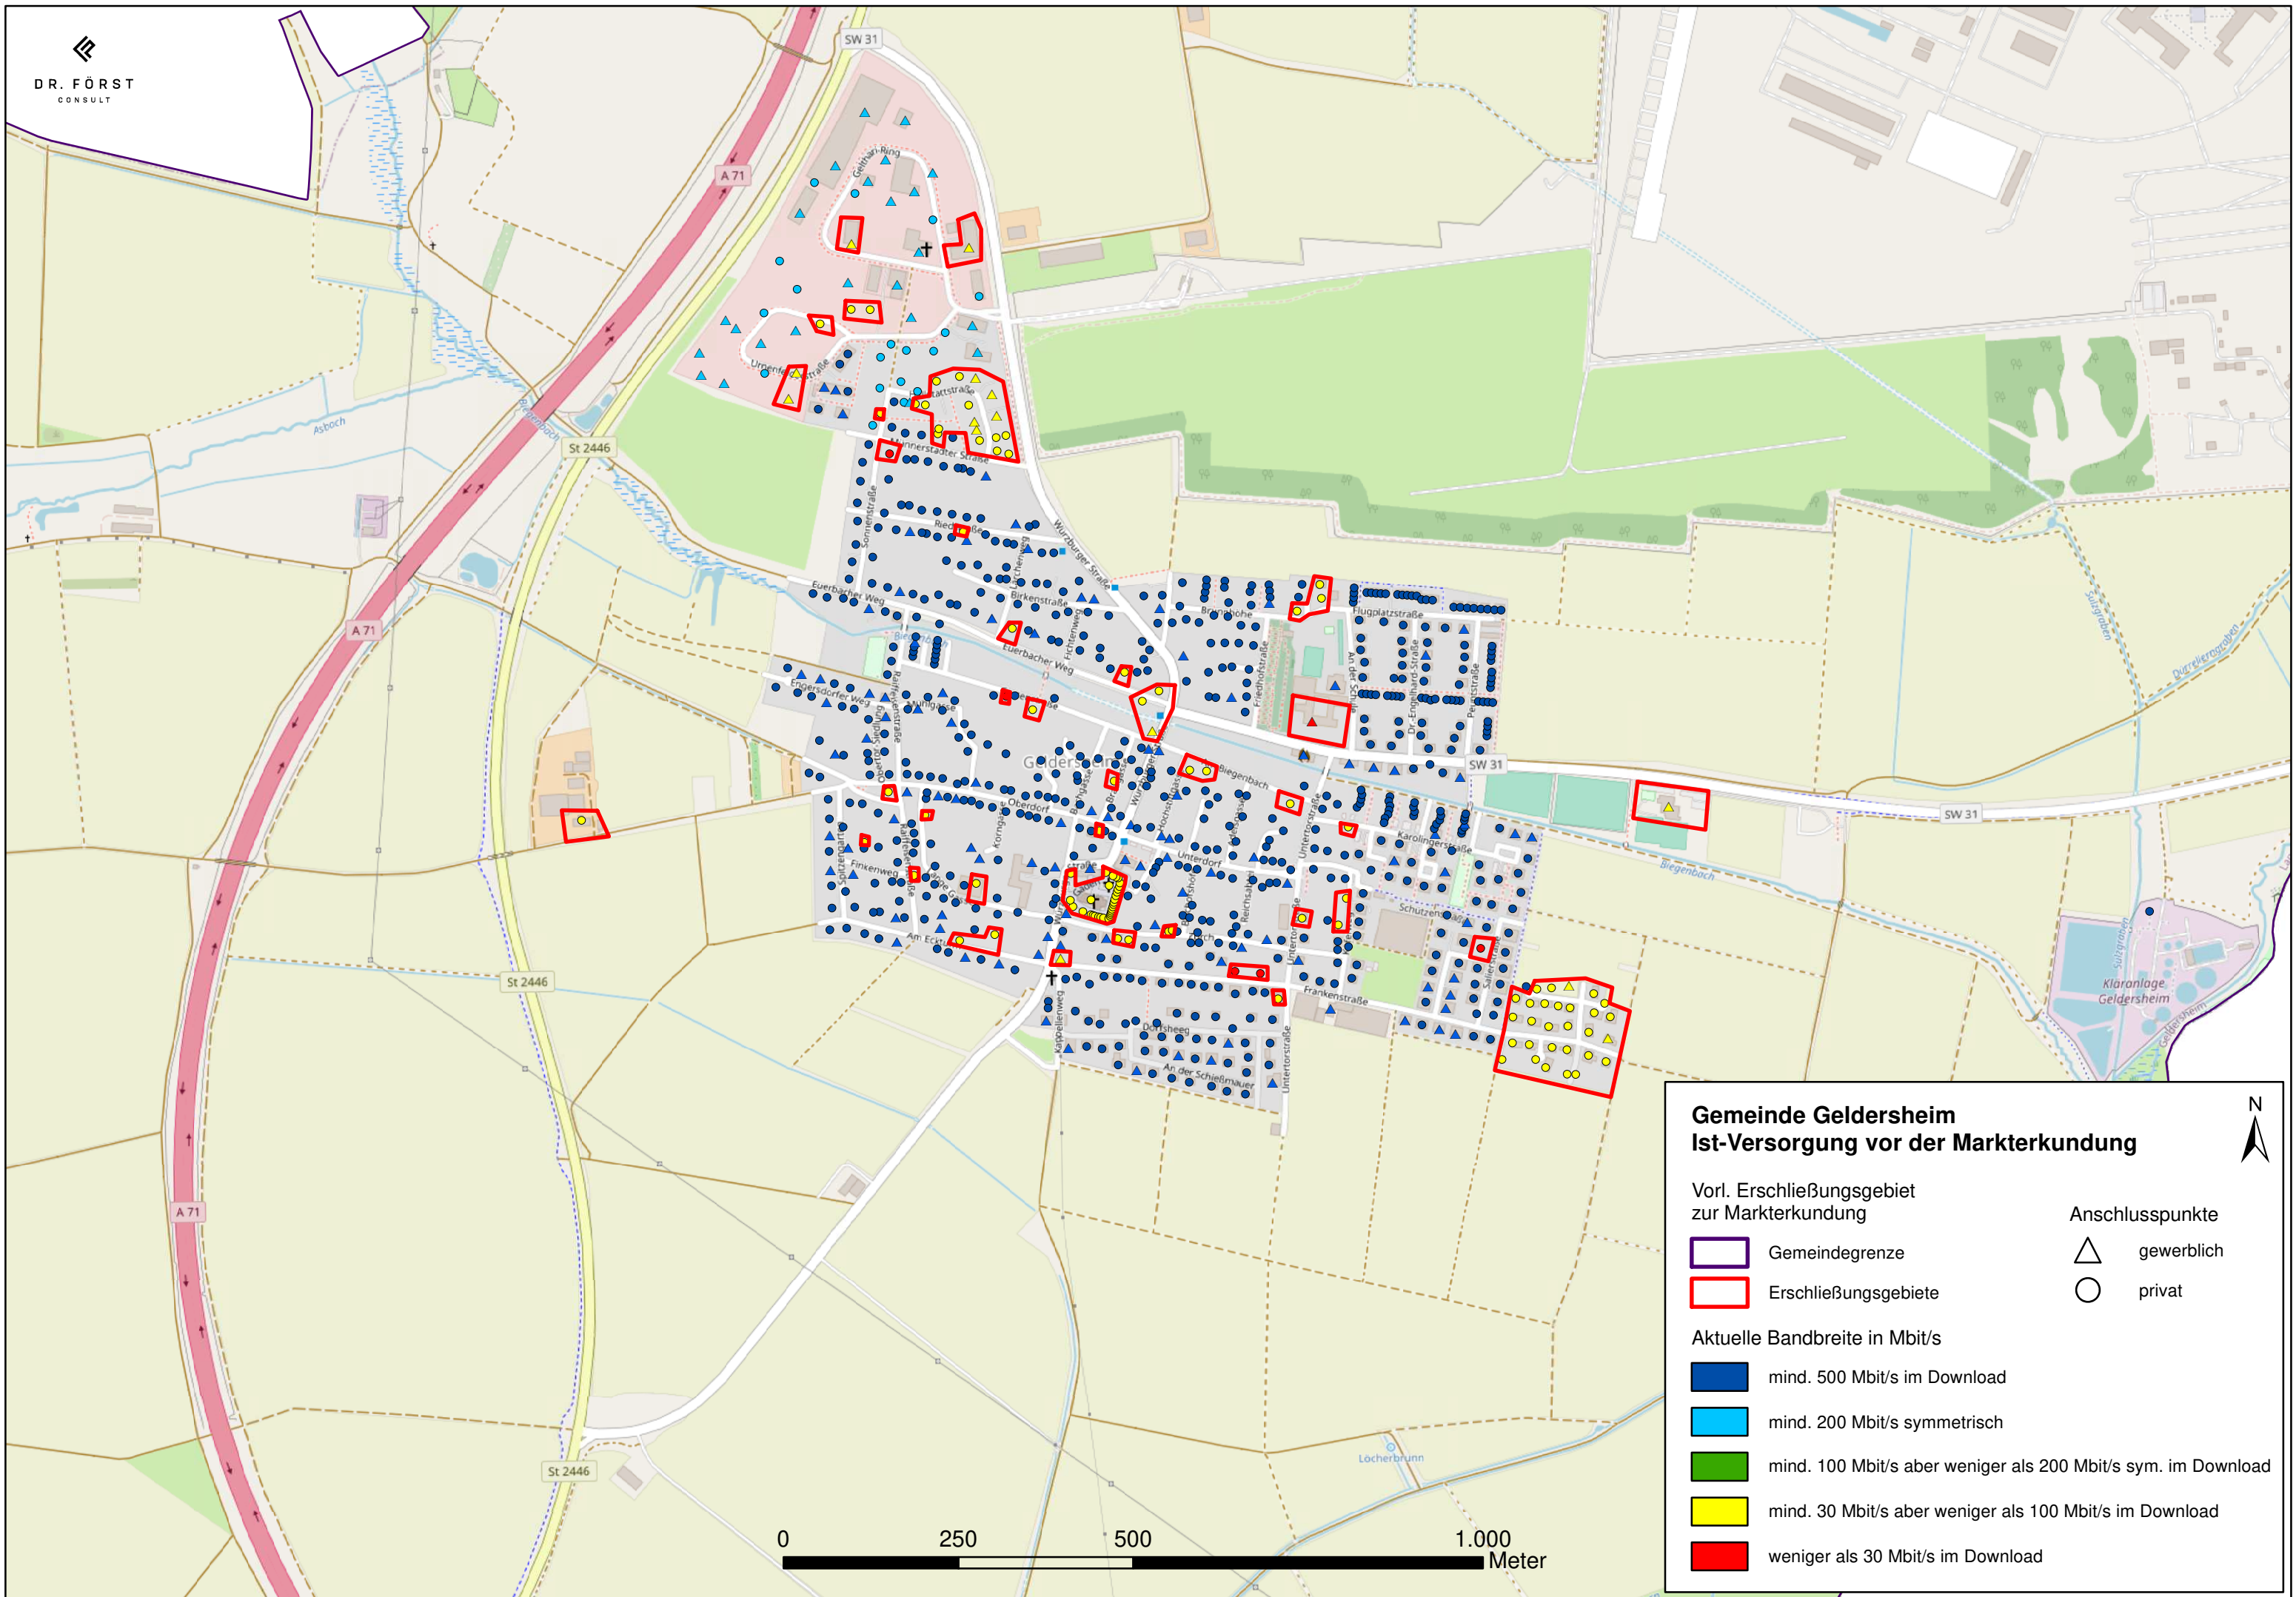

**Gemeinde Geldersheim  
Ist-Versorgung vor der Markterkundung**

Vorl. Erschließungsgebiet zur Markterkundung

Gemeindegrenze  
 Erschließungsgebiete

△ gewerblich  
○ privat

Aktuelle Bandbreite in Mbit/s

mind. 500 Mbit/s im Download  
 mind. 200 Mbit/s symmetrisch  
 mind. 100 Mbit/s aber weniger als 200 Mbit/s sym. im Download  
 mind. 30 Mbit/s aber weniger als 100 Mbit/s im Download  
 weniger als 30 Mbit/s im Download

### Gemeinde Geldersheim Ist-Versorgung vor der Markterkundung

Vorl. Erschließungsgebiet zur Markterkundung

- Gemeindegrenze
- Erschließungsgebiete

Aktuelle Bandbreite in Mbit/s

- mind. 500 Mbit/s im Download
- mind. 200 Mbit/s symmetrisch
- mind. 100 Mbit/s aber weniger als 200 Mbit/s sym. im Download
- mind. 30 Mbit/s aber weniger als 100 Mbit/s im Download
- weniger als 30 Mbit/s im Download

Anschlusspunkte

- △ gewerblich
- privat

N

0      250      500      1.000  
Meter