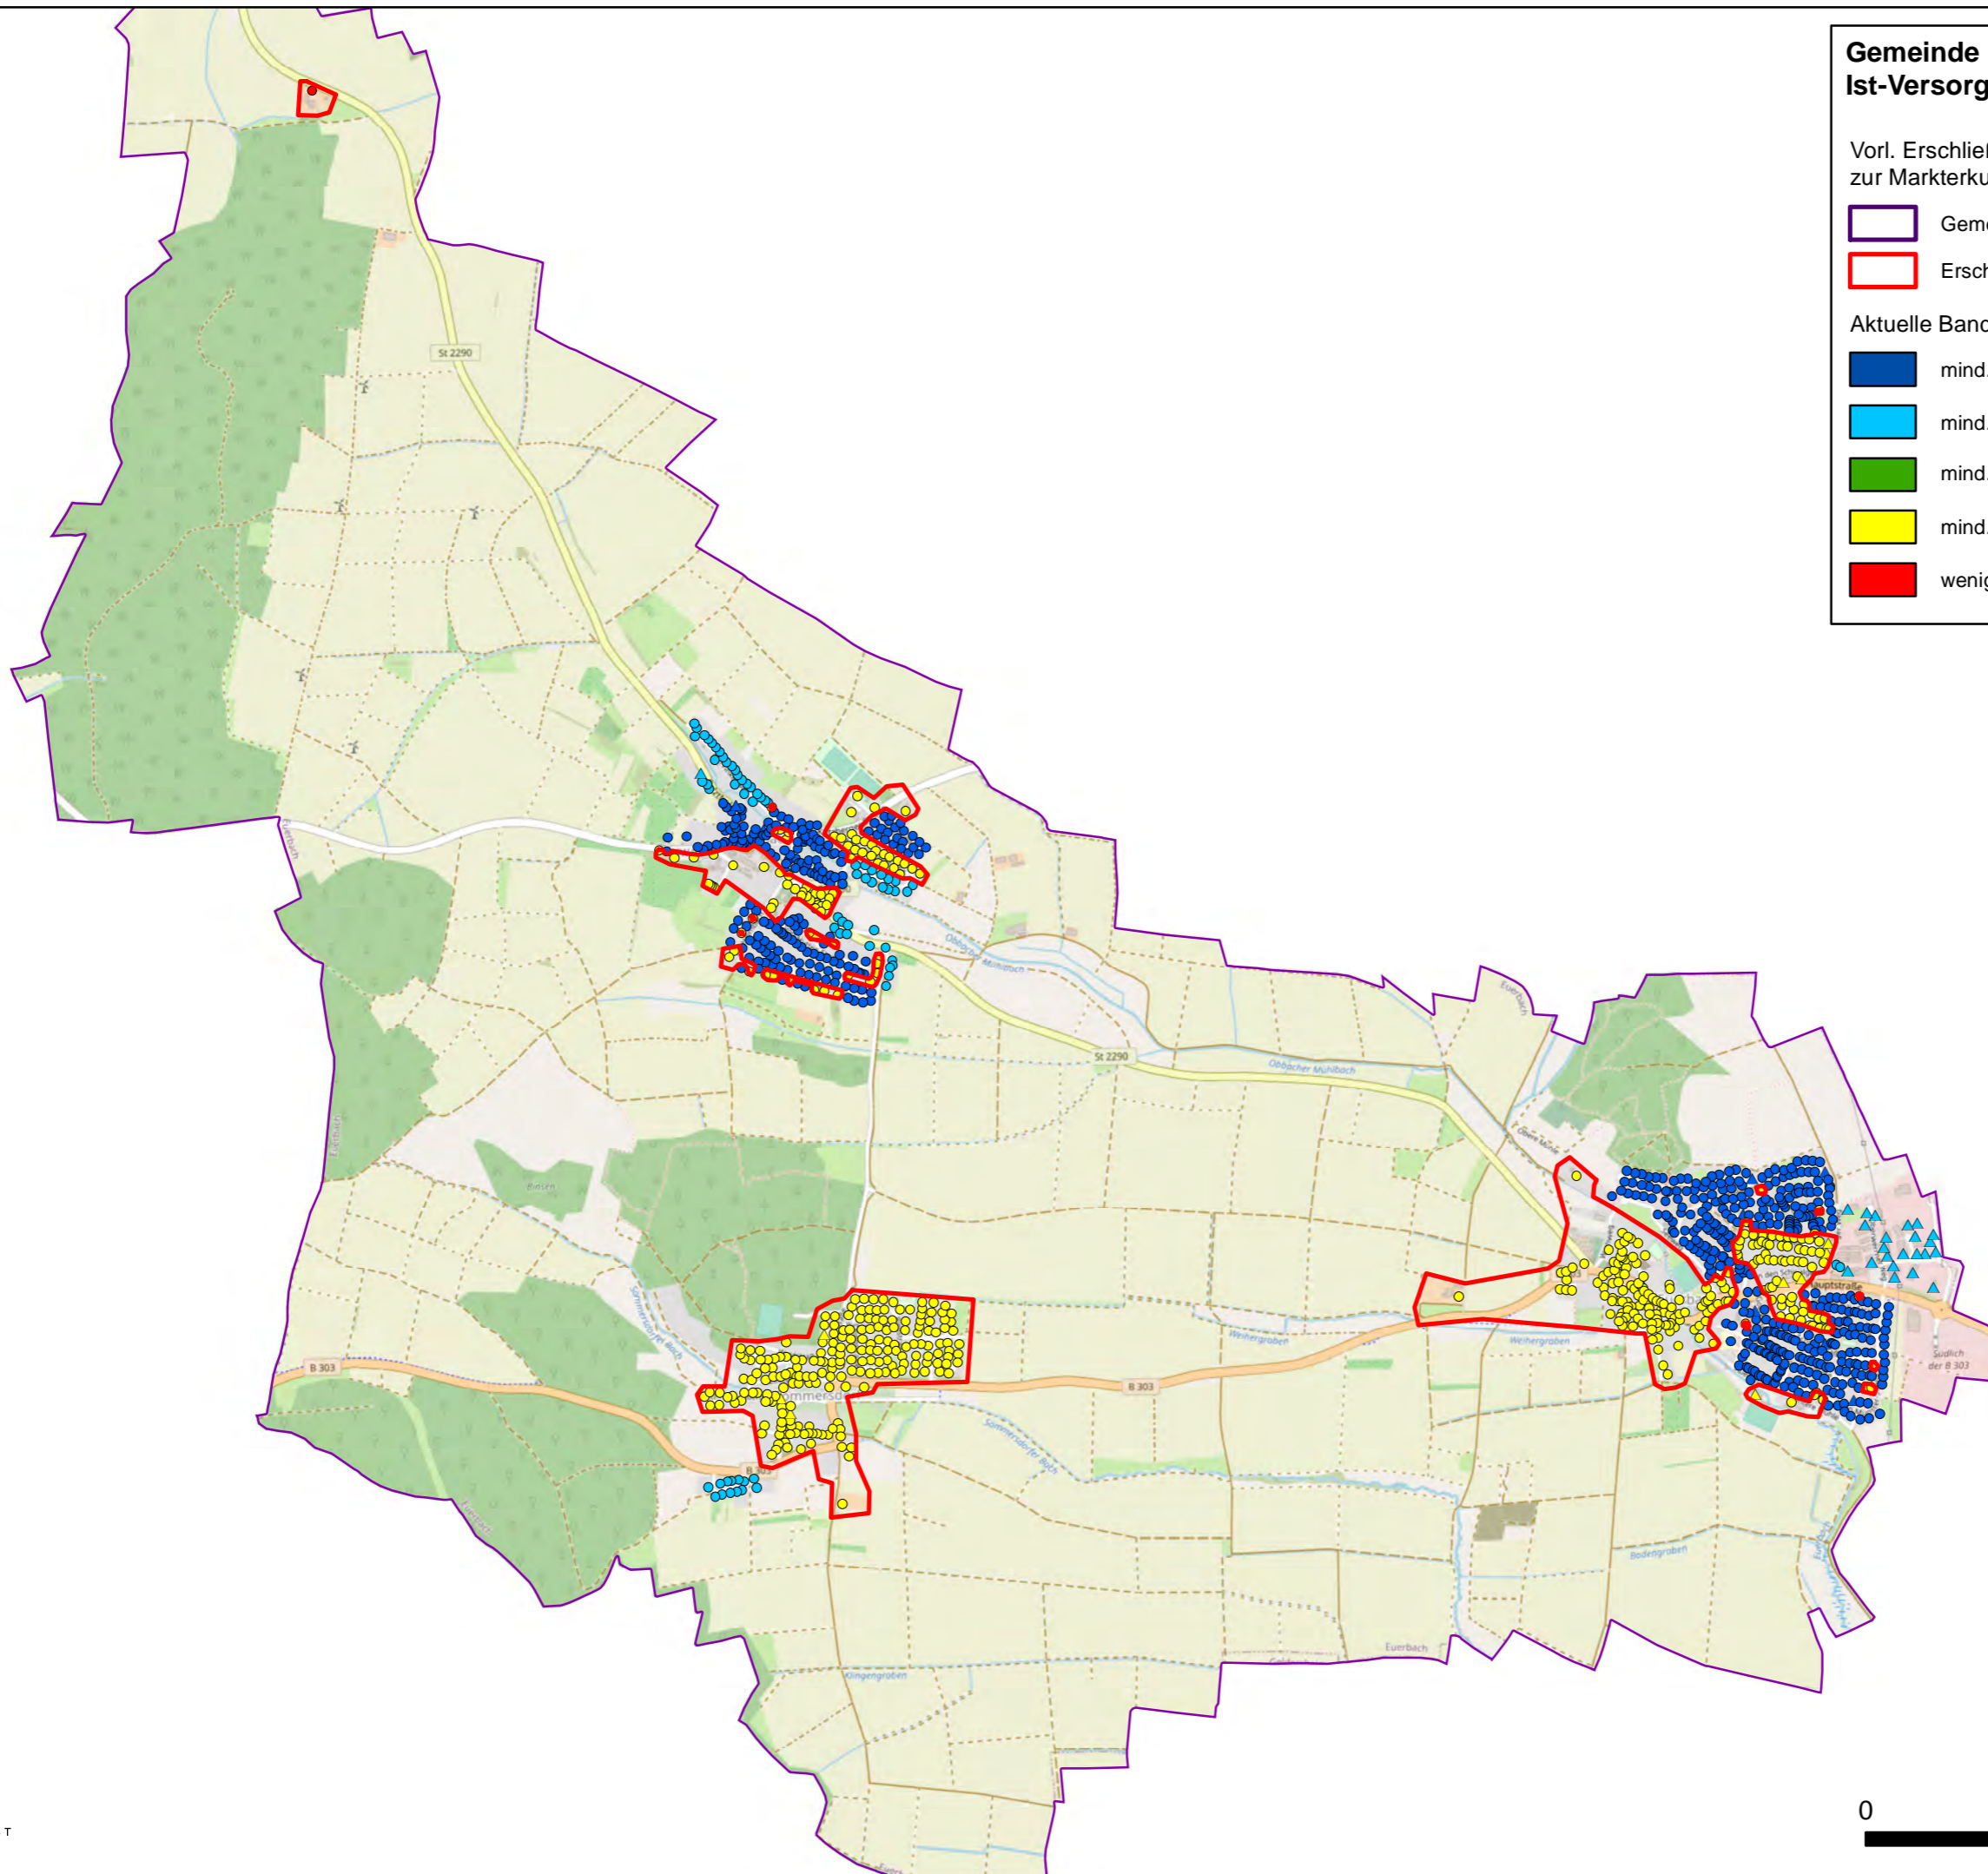

# Gemeinde Euerbach Ist-Versorgung vor der Markterkundung

Vorl. Erschließungsgebiet  
zur Markterkundung

-  Gemeindegrenze
-  Erschließungsgebiete

- Anschlusspunkte
-  gewerblich
  -  privat

Aktuelle Bandbreite in Mbit/s

-  mind. 500 Mbit/s im Download
-  mind. 200 Mbit/s symmetrisch
-  mind. 100 Mbit/s aber weniger als 200 Mbit/s sym. im Download
-  mind. 30 Mbit/s aber weniger als 100 Mbit/s im Download
-  weniger als 30 Mbit/s im Download

# Gemeinde Euerbach Ist-Versorgung vor der Markterkundung

Vorl. Erschließungsgebiet zur Markterkundung

-  Gemeindegrenze
-  Erschließungsgebiete

Anschlusspunkte

-  gewerblich
-  privat

Aktuelle Bandbreite in Mbit/s

# Gemeinde Euerbach Ist-Versorgung vor der Markterkundung

Vorl. Erschließungsgebiet  
zur Markterkundung

Anschlusspunkte

 Gemeindegrenze

 gewerblich

 Erschließungsgebiete

 privat

Aktuelle Bandbreite in Mbit/s