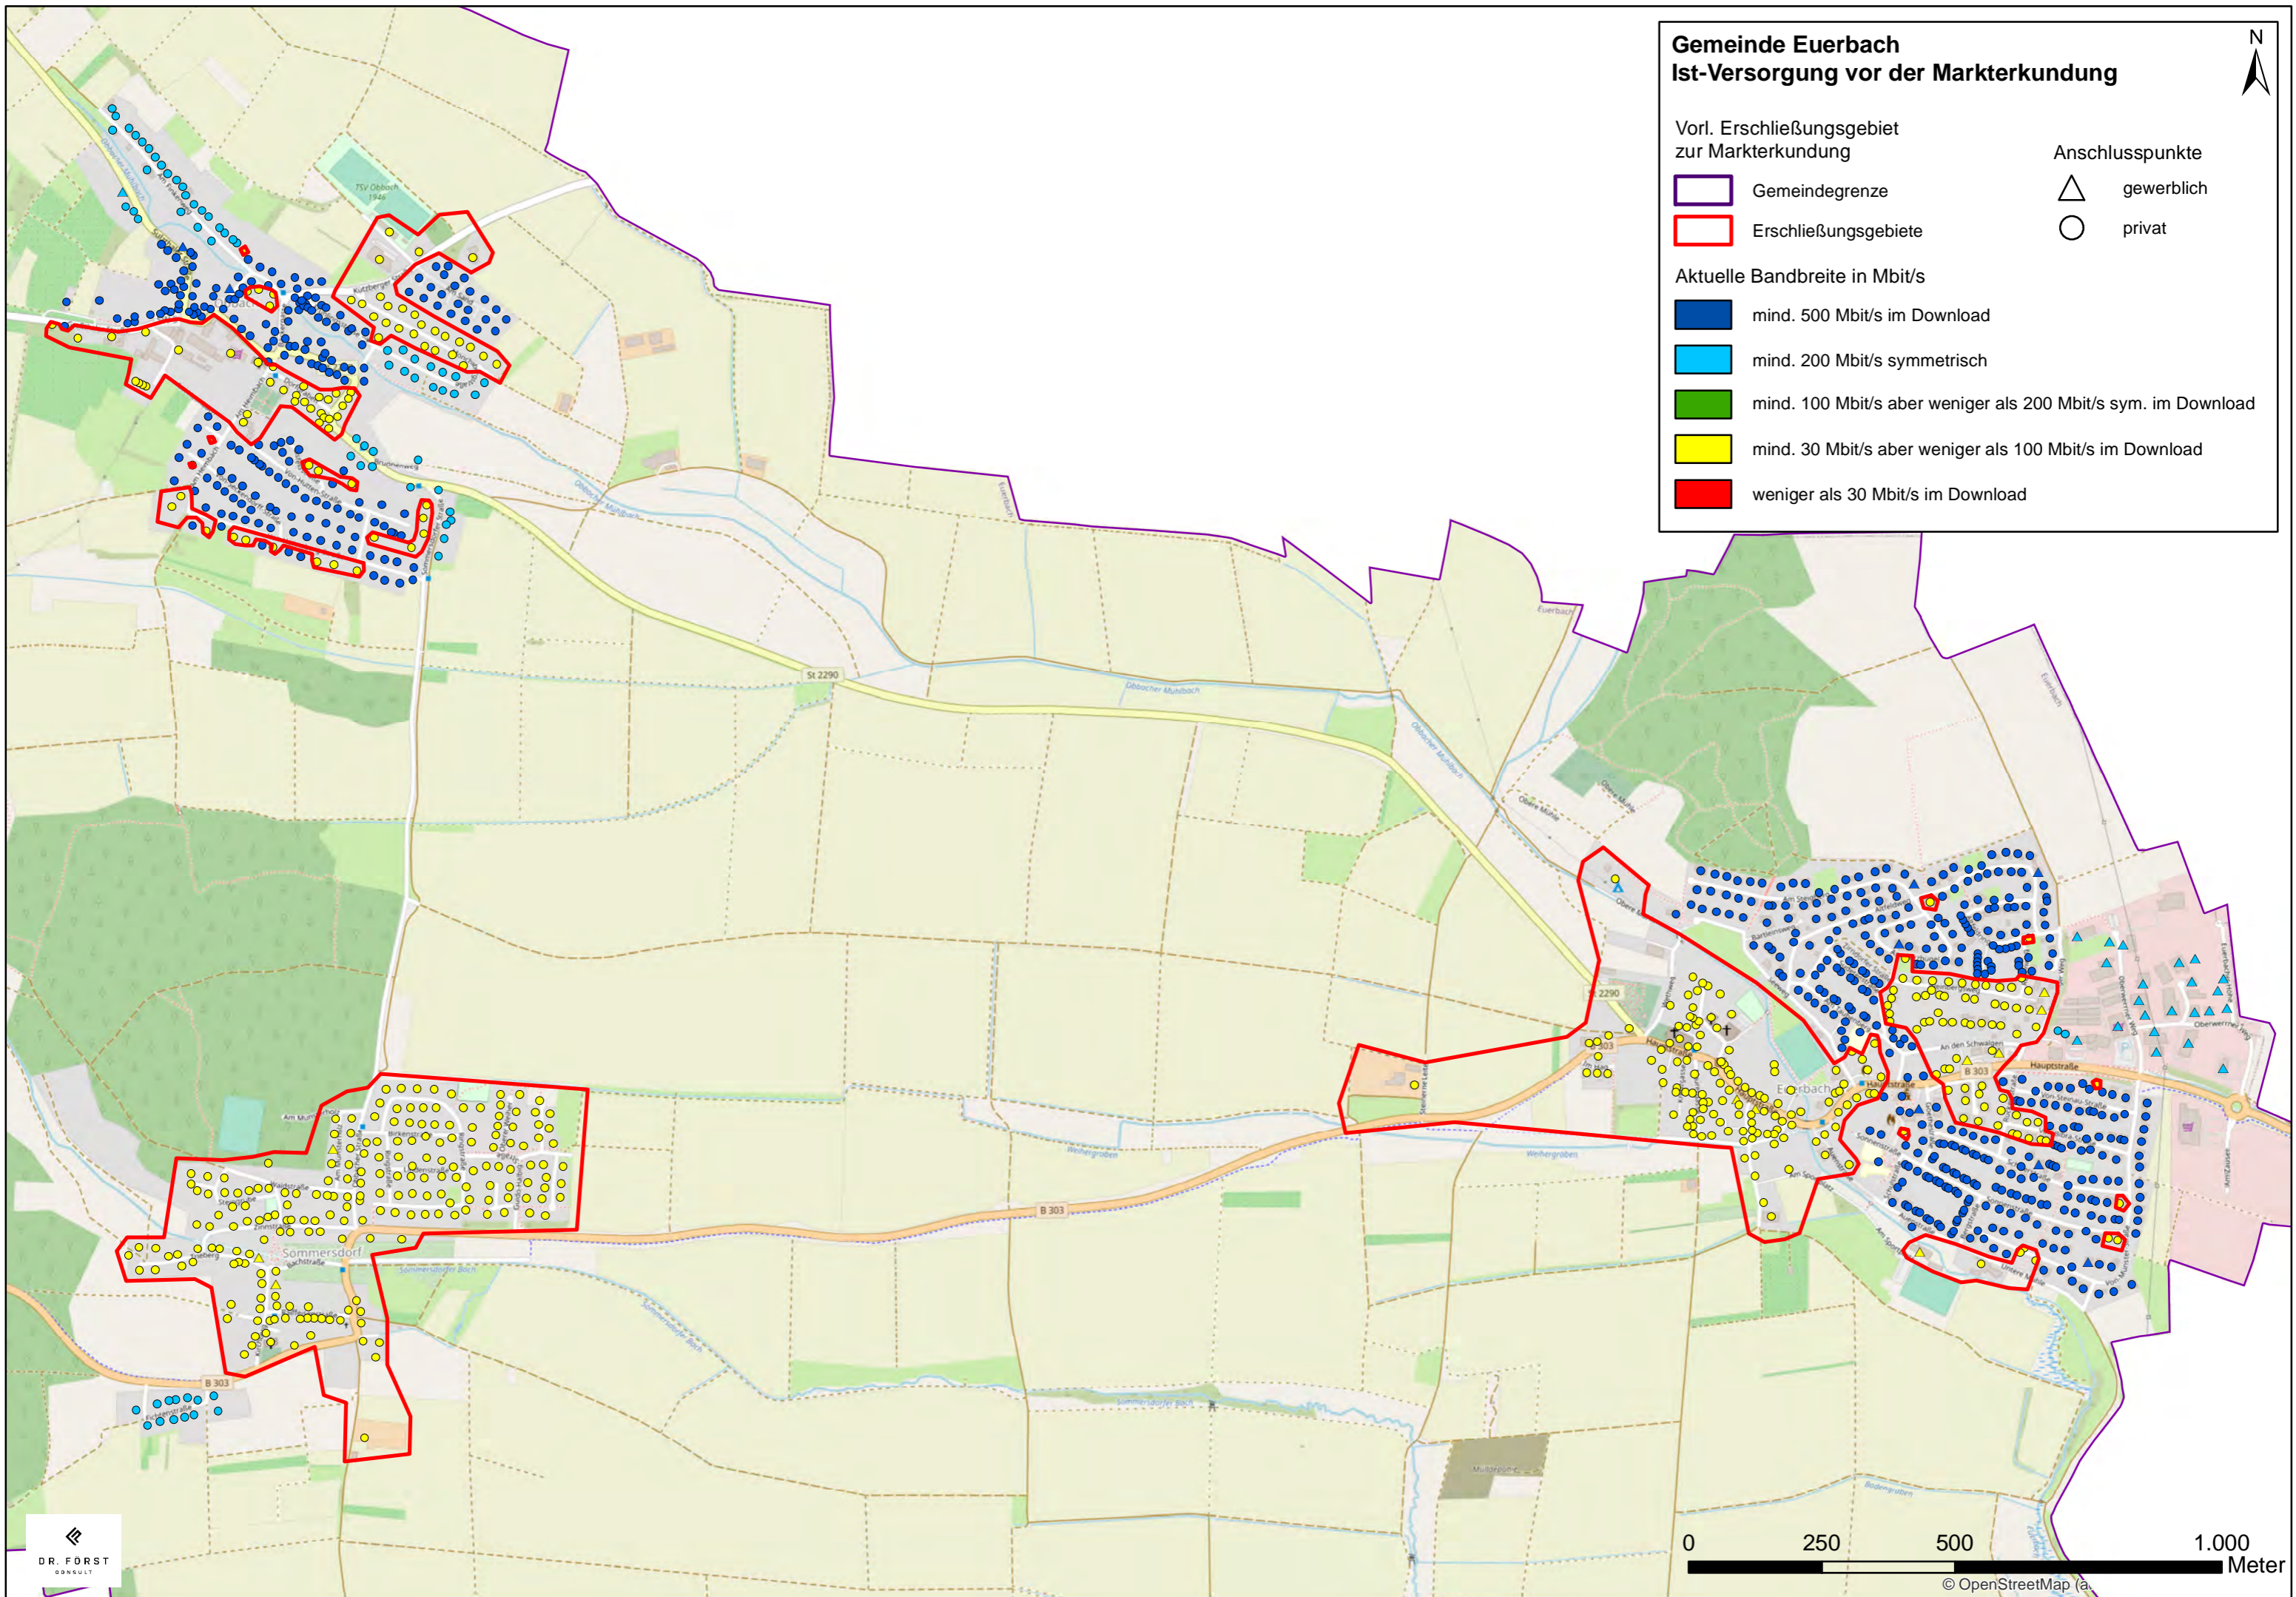

# Gemeinde Euerbach Ist-Versorgung vor der Markterkundung

Vorl. Erschließungsgebiet  
zur Markterkundung

-  Gemeindegrenze
-  Erschließungsgebiete

- Anschlusspunkte
-  gewerblich
  -  privat

Aktuelle Bandbreite in Mbit/s

# Gemeinde Euerbach Ist-Versorgung vor der Markterkundung

Vorl. Erschließungsgebiet zur Markterkundung

-  Gemeindegrenze
-  Erschließungsgebiete

Anschlusspunkte

-  gewerblich
-  privat

Aktuelle Bandbreite in Mbit/s

-  mind. 500 Mbit/s im Download
-  mind. 200 Mbit/s symmetrisch
-  mind. 100 Mbit/s aber weniger als 200 Mbit/s sym. im Download
-  mind. 30 Mbit/s aber weniger als 100 Mbit/s im Download
-  weniger als 30 Mbit/s im Download

# Gemeinde Euerbach Ist-Versorgung vor der Markterkundung

Vorl. Erschließungsgebiet  
zur Markterkundung

Anschlusspunkte

 Gemeindegrenze

 gewerblich

 Erschließungsgebiete

 privat

Aktuelle Bandbreite in Mbit/s