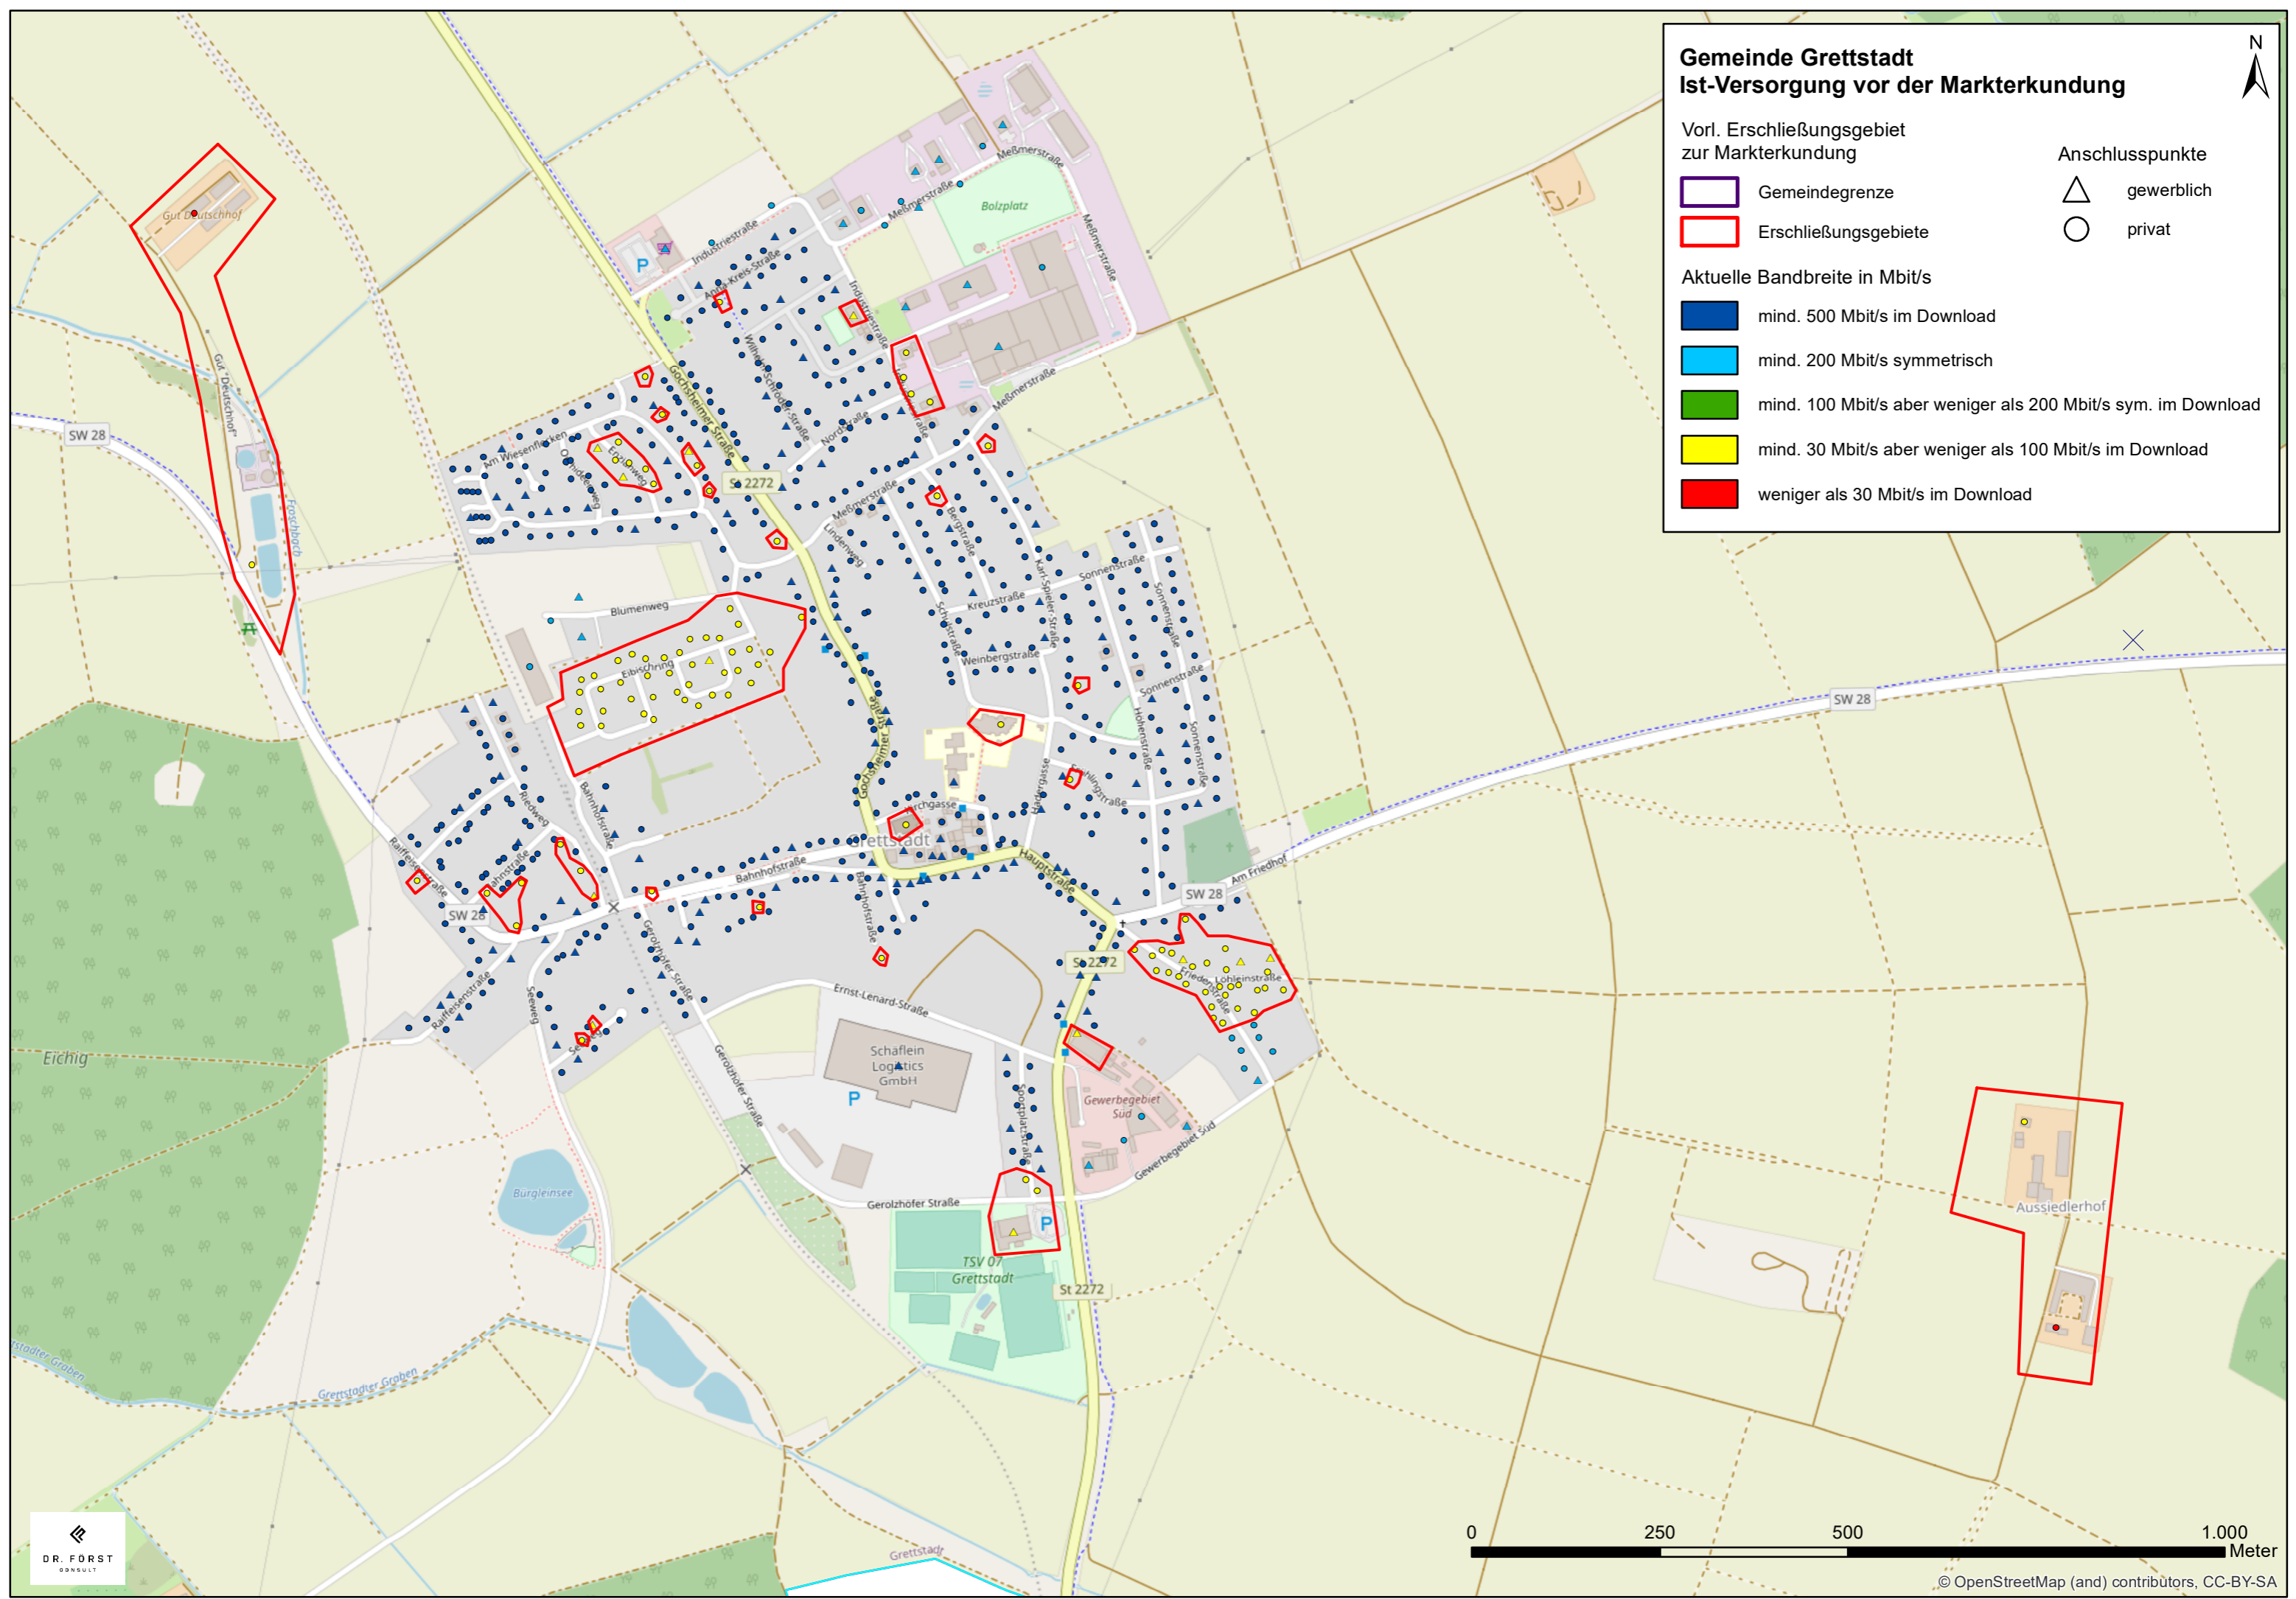

**Gemeinde Grettstadt
Ist-Versorgung vor der Markterkundung**

Vorl. Erschließungsgebiet zur Markterkundung

- Gemeindegrenze
- Erschließungsgebiete

Aktuelle Bandbreite in Mbit/s

- mind. 500 Mbit/s im Download
- mind. 200 Mbit/s symmetrisch
- mind. 100 Mbit/s aber weniger als 200 Mbit/s sym. im Download
- mind. 30 Mbit/s aber weniger als 100 Mbit/s im Download
- weniger als 30 Mbit/s im Download

Anschlusspunkte

- gewerblich
- privat

Gemeinde Grettstadt Ist-Versorgung vor der Markterkundung

Vorl. Erschließungsgebiet zur Markterkundung

-  Gemeindegrenze
-  Erschließungsgebiete

Anschlusspunkte

-  gewerblich
-  privat

Gemeinde Grettstadt Ist-Versorgung vor der Markterkundung

Vorl. Erschließungsgebiet zur Markterkundung

Anschlusspunkte

-  Gemeindegrenze
-  Erschließungsgebiete

-  gewerblich
-  privat

Aktuelle Bandbreite in Mbit/s