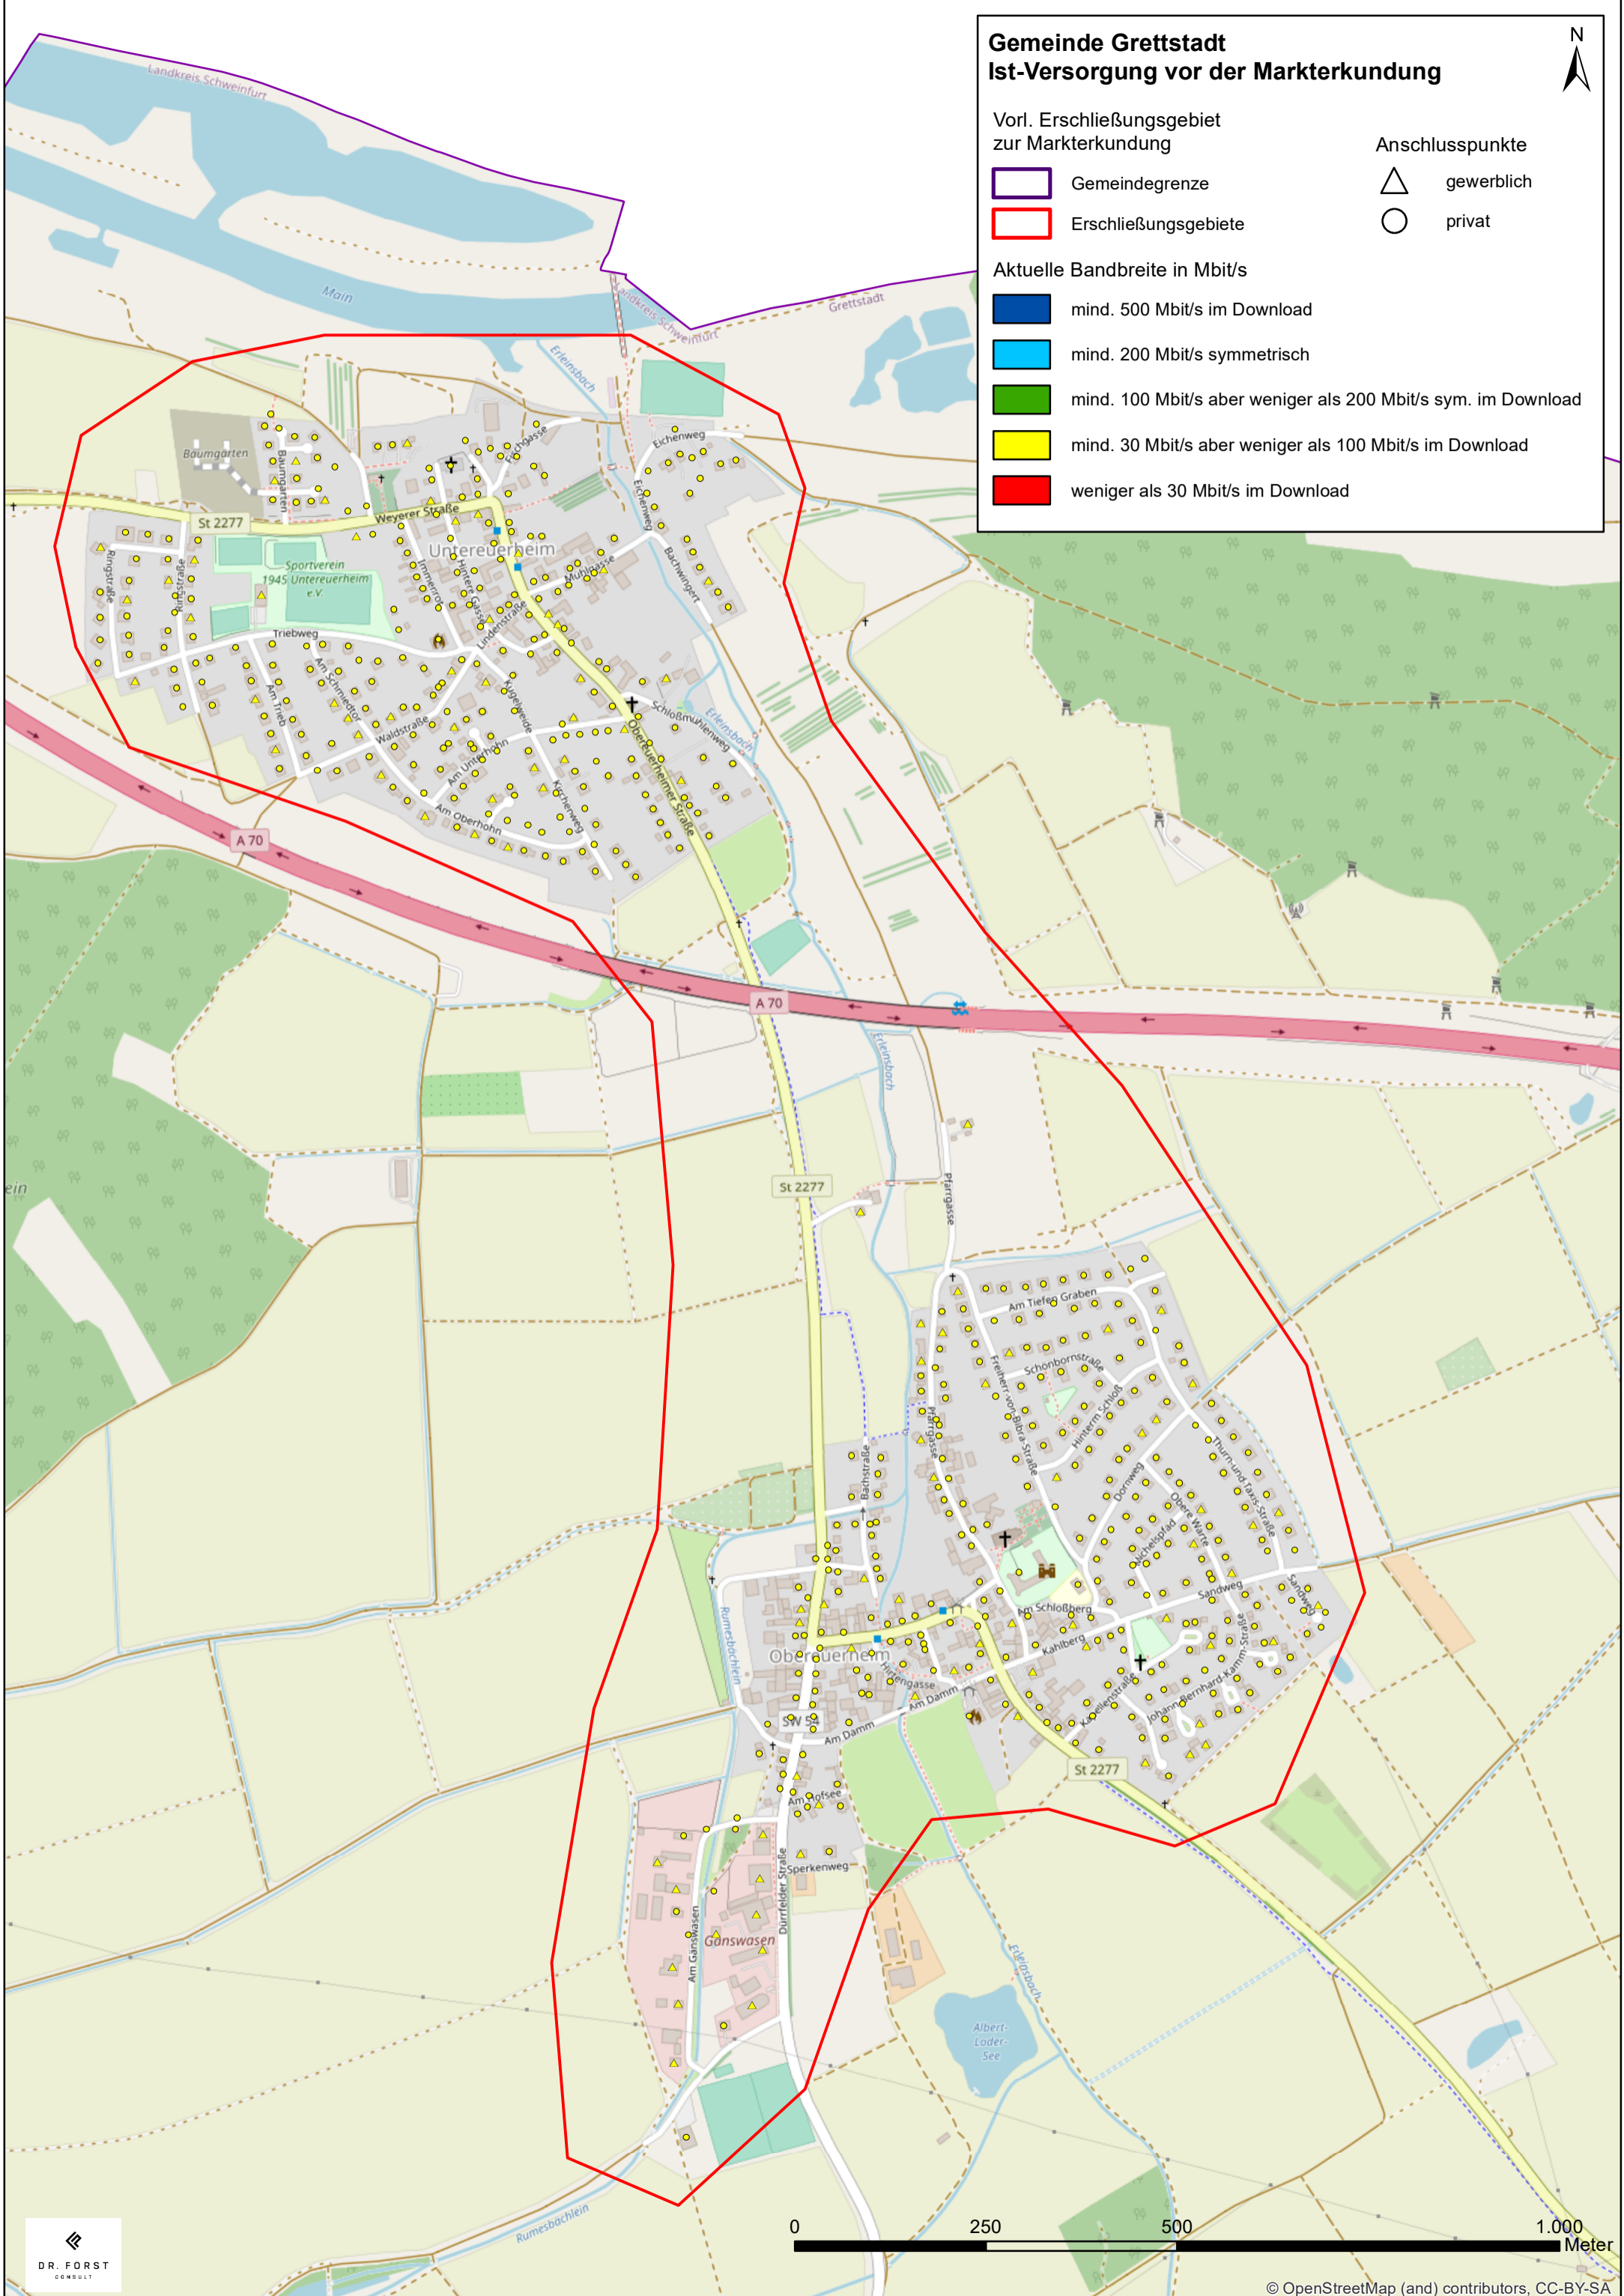

**Gemeinde Grettstadt
Ist-Versorgung vor der Markterkundung**

Vorl. Erschließungsgebiet zur Markterkundung

- Gemeindegrenze
- Erschließungsgebiete

Aktuelle Bandbreite in Mbit/s

- mind. 500 Mbit/s im Download
- mind. 200 Mbit/s symmetrisch
- mind. 100 Mbit/s aber weniger als 200 Mbit/s sym. im Download
- mind. 30 Mbit/s aber weniger als 100 Mbit/s im Download
- weniger als 30 Mbit/s im Download

Anschlusspunkte

- gewerblich
- privat

Gemeinde Grettstadt Ist-Versorgung vor der Markterkundung

Vorl. Erschließungsgebiet zur Markterkundung

-  Gemeindegrenze
-  Erschließungsgebiete

Anschlusspunkte

-  gewerblich
-  privat

Gemeinde Grettstadt Ist-Versorgung vor der Markterkundung

Vorl. Erschließungsgebiet zur Markterkundung

Anschlusspunkte

-  Gemeindegrenze
-  Erschließungsgebiete

-  gewerblich
-  privat

Aktuelle Bandbreite in Mbit/s