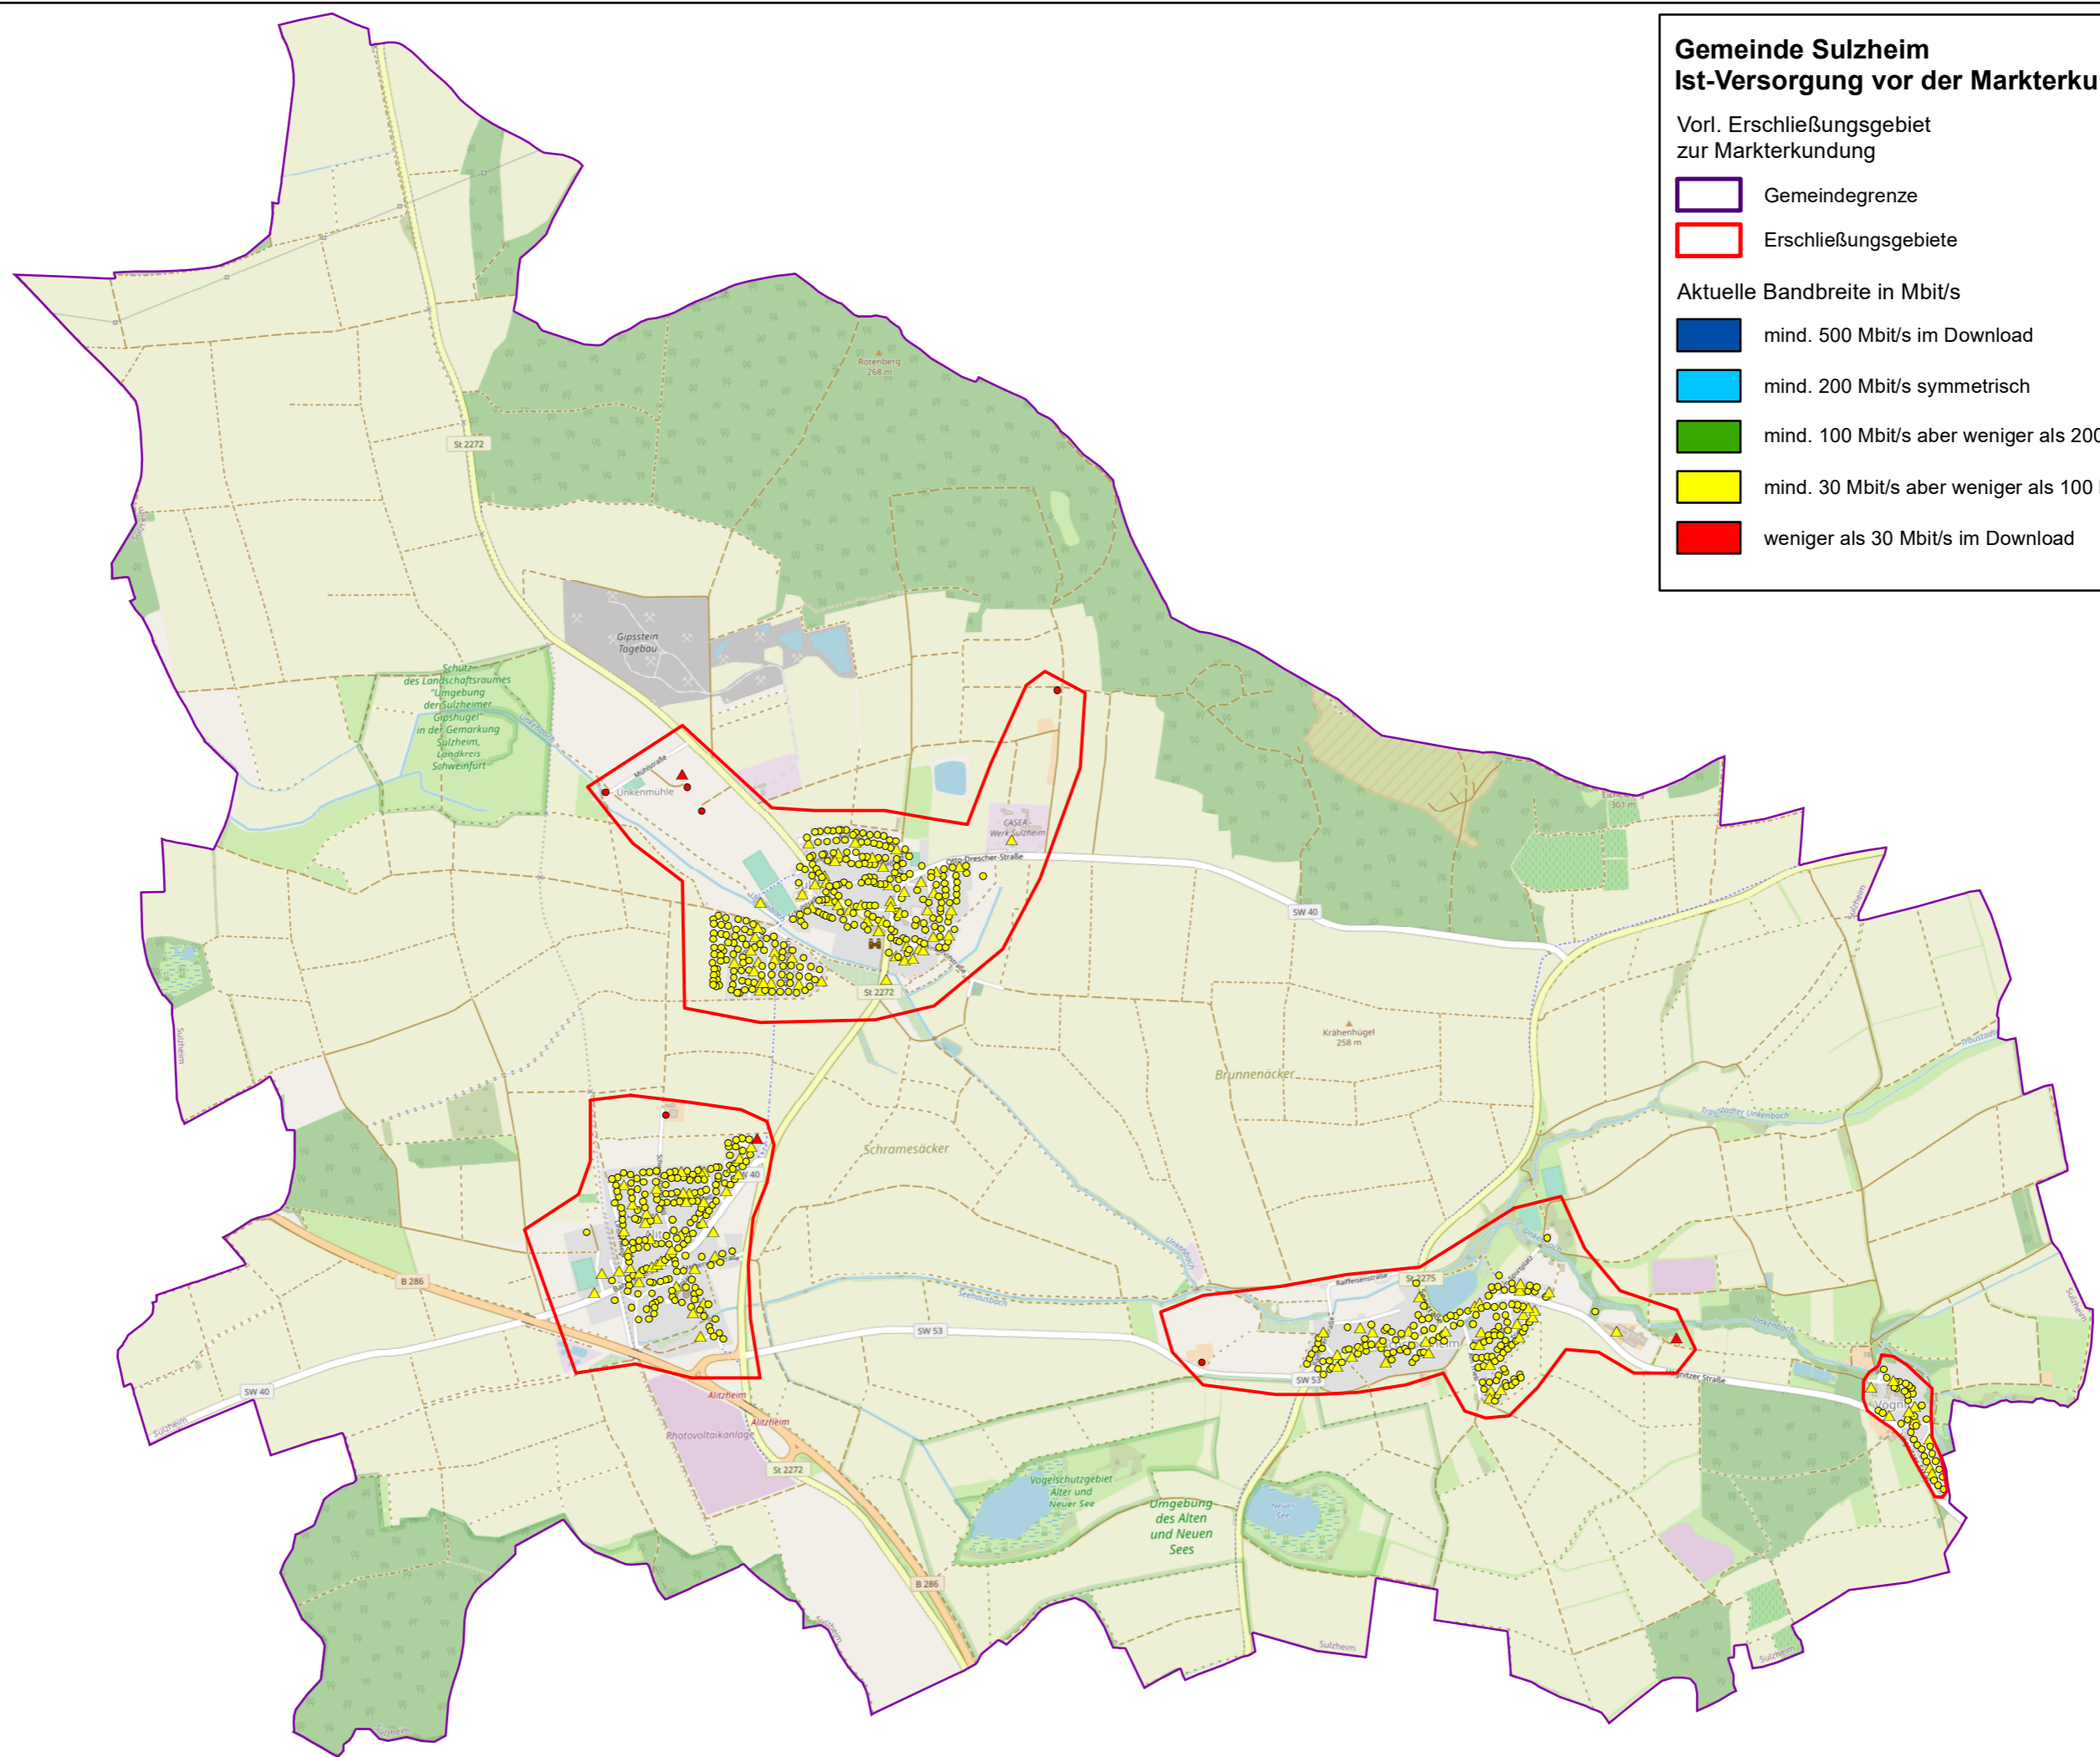

Gemeinde Sulzheim Ist-Versorgung vor der Markterkundung

Vorl. Erschließungsgebiet zur Markterkundung

Gemeindegrenze
 Erschließungsgebiete

Anschlusspunkte
 gewerblich
 privat

Aktuelle Bandbreite in Mbit/s

mind. 500 Mbit/s im Download
 mind. 200 Mbit/s symmetrisch
 mind. 100 Mbit/s aber weniger als 200 Mbit/s sym. im Download
 mind. 30 Mbit/s aber weniger als 100 Mbit/s im Download
 weniger als 30 Mbit/s im Download

Gemeinde Sulzheim Ist-Versorgung vor der Markterkundung

Vorl. Erschließungsgebiet zur Markterkundung

Anschlusspunkte

-  Gemeindegrenze
-  Erschließungsgebiete
-  gewerblich
-  privat

Aktuelle Bandbreite in Mbit/s

-  mind. 500 Mbit/s im Download
-  mind. 200 Mbit/s symmetrisch
-  mind. 100 Mbit/s aber weniger als 200 Mbit/s sym. im Download
-  mind. 30 Mbit/s aber weniger als 100 Mbit/s im Download
-  weniger als 30 Mbit/s im Download