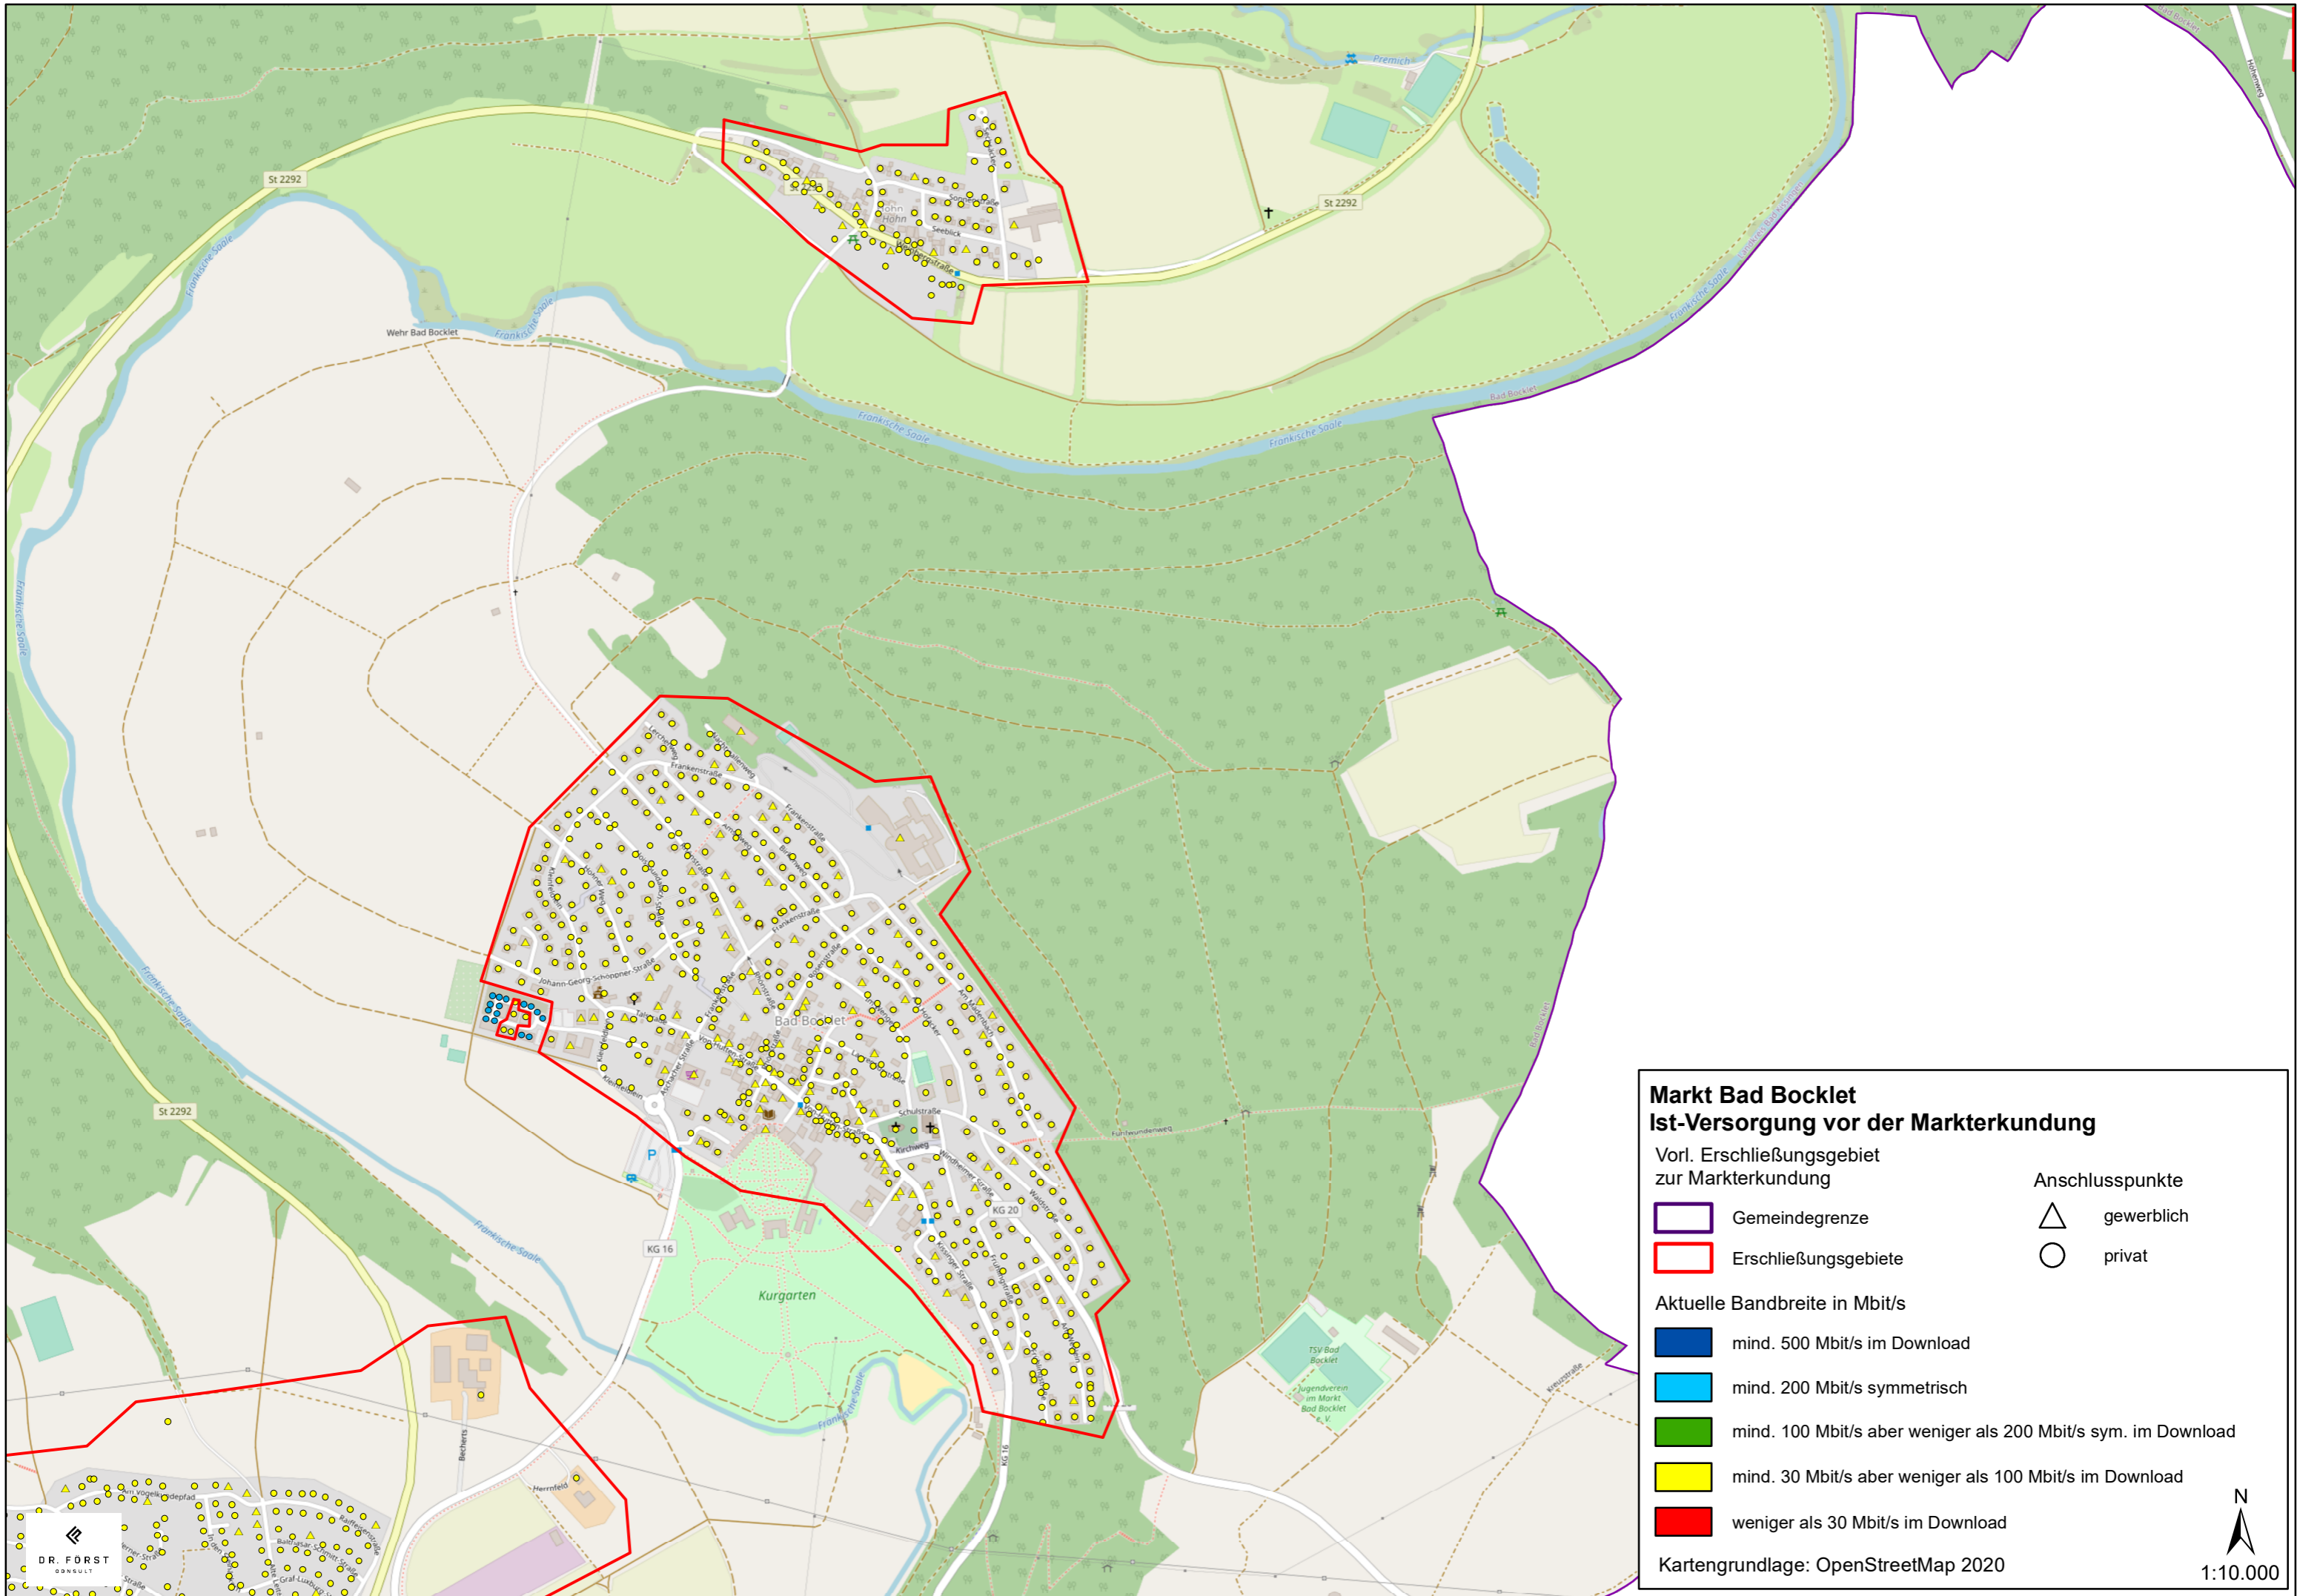

**Markt Bad Bocklet**  
**Ist-Versorgung vor der Markterkundung**

Vorl. Erschließungsgebiet zur Markterkundung

 Gemeindegrenze	 gewerblich
 Erschließungsgebiete	 privat

Aktuelle Bandbreite in Mbit/s

 mind. 500 Mbit/s im Download
 mind. 200 Mbit/s symmetrisch
 mind. 100 Mbit/s aber weniger als 200 Mbit/s sym. im Download
 mind. 30 Mbit/s aber weniger als 100 Mbit/s im Download
 weniger als 30 Mbit/s im Download

Kartengrundlage: OpenStreetMap 2020

**Markt Bad Bocklet  
Ist-Versorgung vor der Markterkundung**

Vorl. Erschließungsgebiet zur Markterkundung

- Gemeindegrenze
- Erschließungsgebiete

- Anschlusspunkte
- gewerblich
  - privat

Kartengrundlage: OpenStreetMap 2020

**Markt Bad Bocklet  
Ist-Versorgung vor der Markterkundung**

Vorl. Erschließungsgebiet zur Markterkundung

- Gemeindegrenze
- Erschließungsgebiete

- Anschlusspunkte
- △ gewerblich
  - privat

Kartengrundlage: OpenStreetMap 2020

N

  
 1:10.000