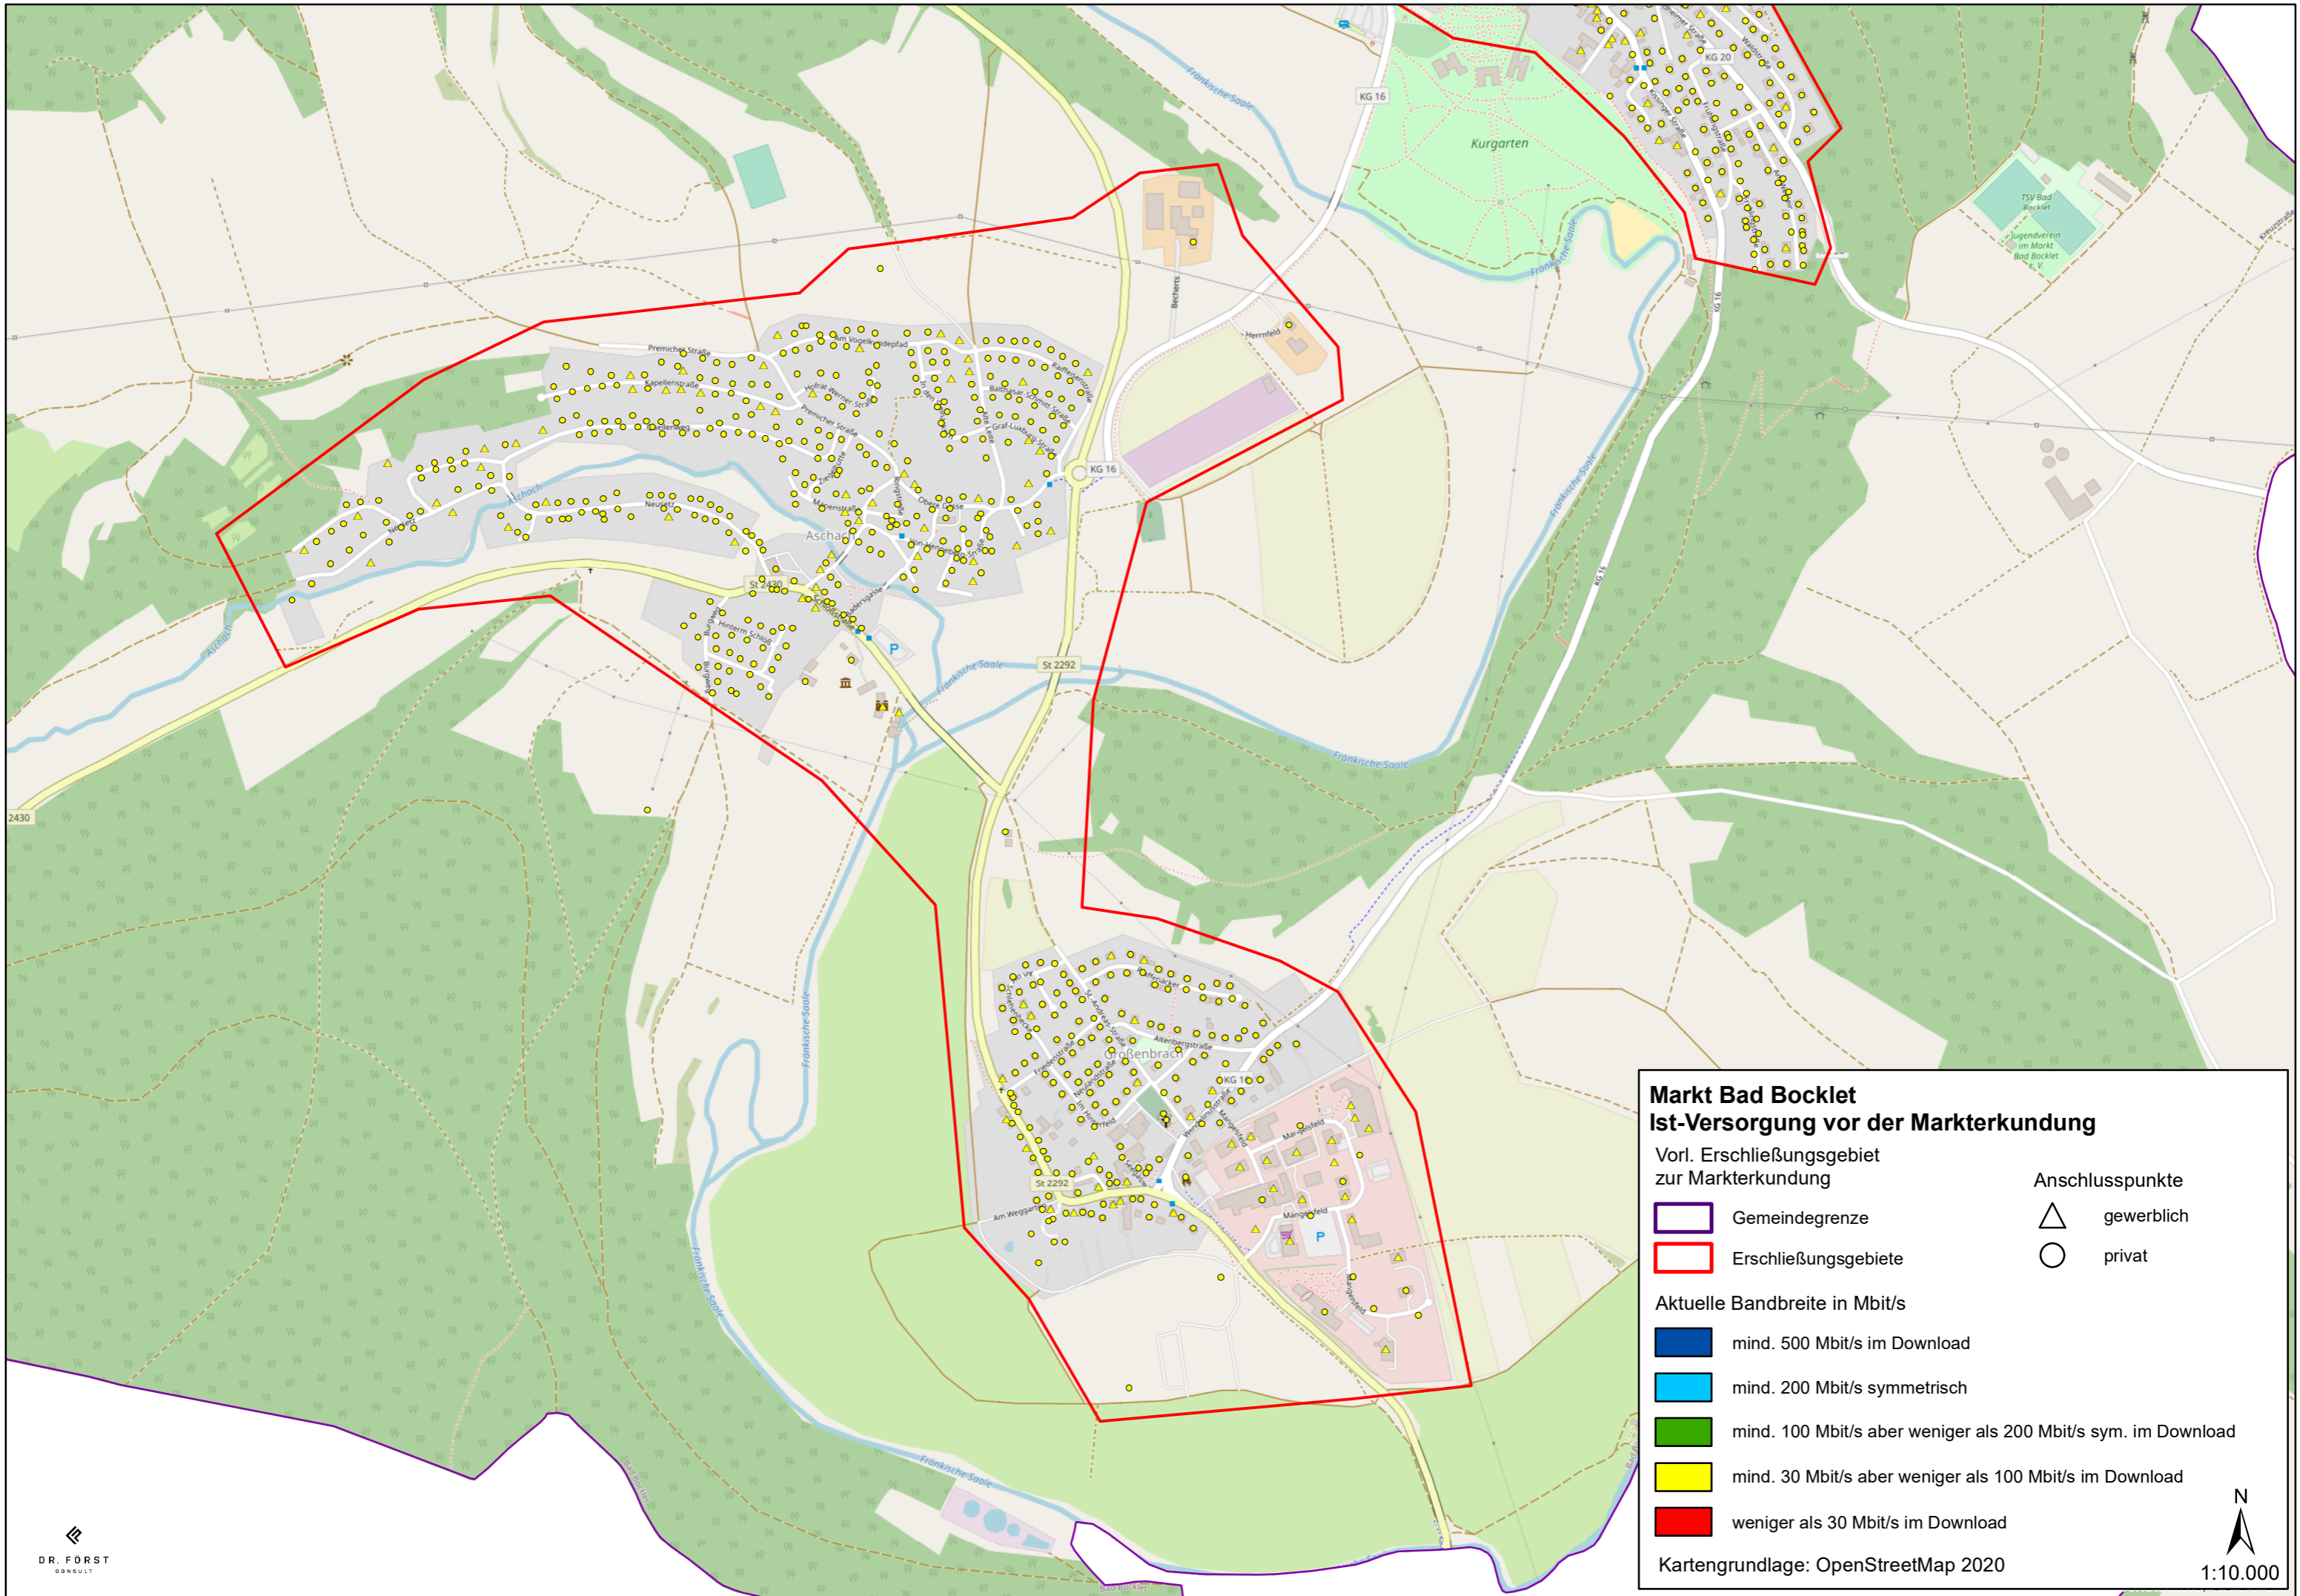

**Markt Bad Bocklet**  
**Ist-Versorgung vor der Markterkundung**

Vorl. Erschließungsgebiet zur Markterkundung

 Gemeindegrenze	 gewerblich
 Erschließungsgebiete	 privat

Aktuelle Bandbreite in Mbit/s

 mind. 500 Mbit/s im Download
 mind. 200 Mbit/s symmetrisch
 mind. 100 Mbit/s aber weniger als 200 Mbit/s sym. im Download
 mind. 30 Mbit/s aber weniger als 100 Mbit/s im Download
 weniger als 30 Mbit/s im Download

Kartengrundlage: OpenStreetMap 2020

**Markt Bad Bocklet  
Ist-Versorgung vor der Markterkundung**

Vorl. Erschließungsgebiet zur Markterkundung

- Gemeindegrenze
- Erschließungsgebiete

- Anschlusspunkte
- gewerblich
  - privat

Kartengrundlage: OpenStreetMap 2020

**Markt Bad Bocklet  
Ist-Versorgung vor der Markterkundung**

Vorl. Erschließungsgebiet zur Markterkundung

- Gemeindegrenze
- Erschließungsgebiete

- Anschlusspunkte
- △ gewerblich
  - privat

Kartengrundlage: OpenStreetMap 2020

N

  
 1:10.000