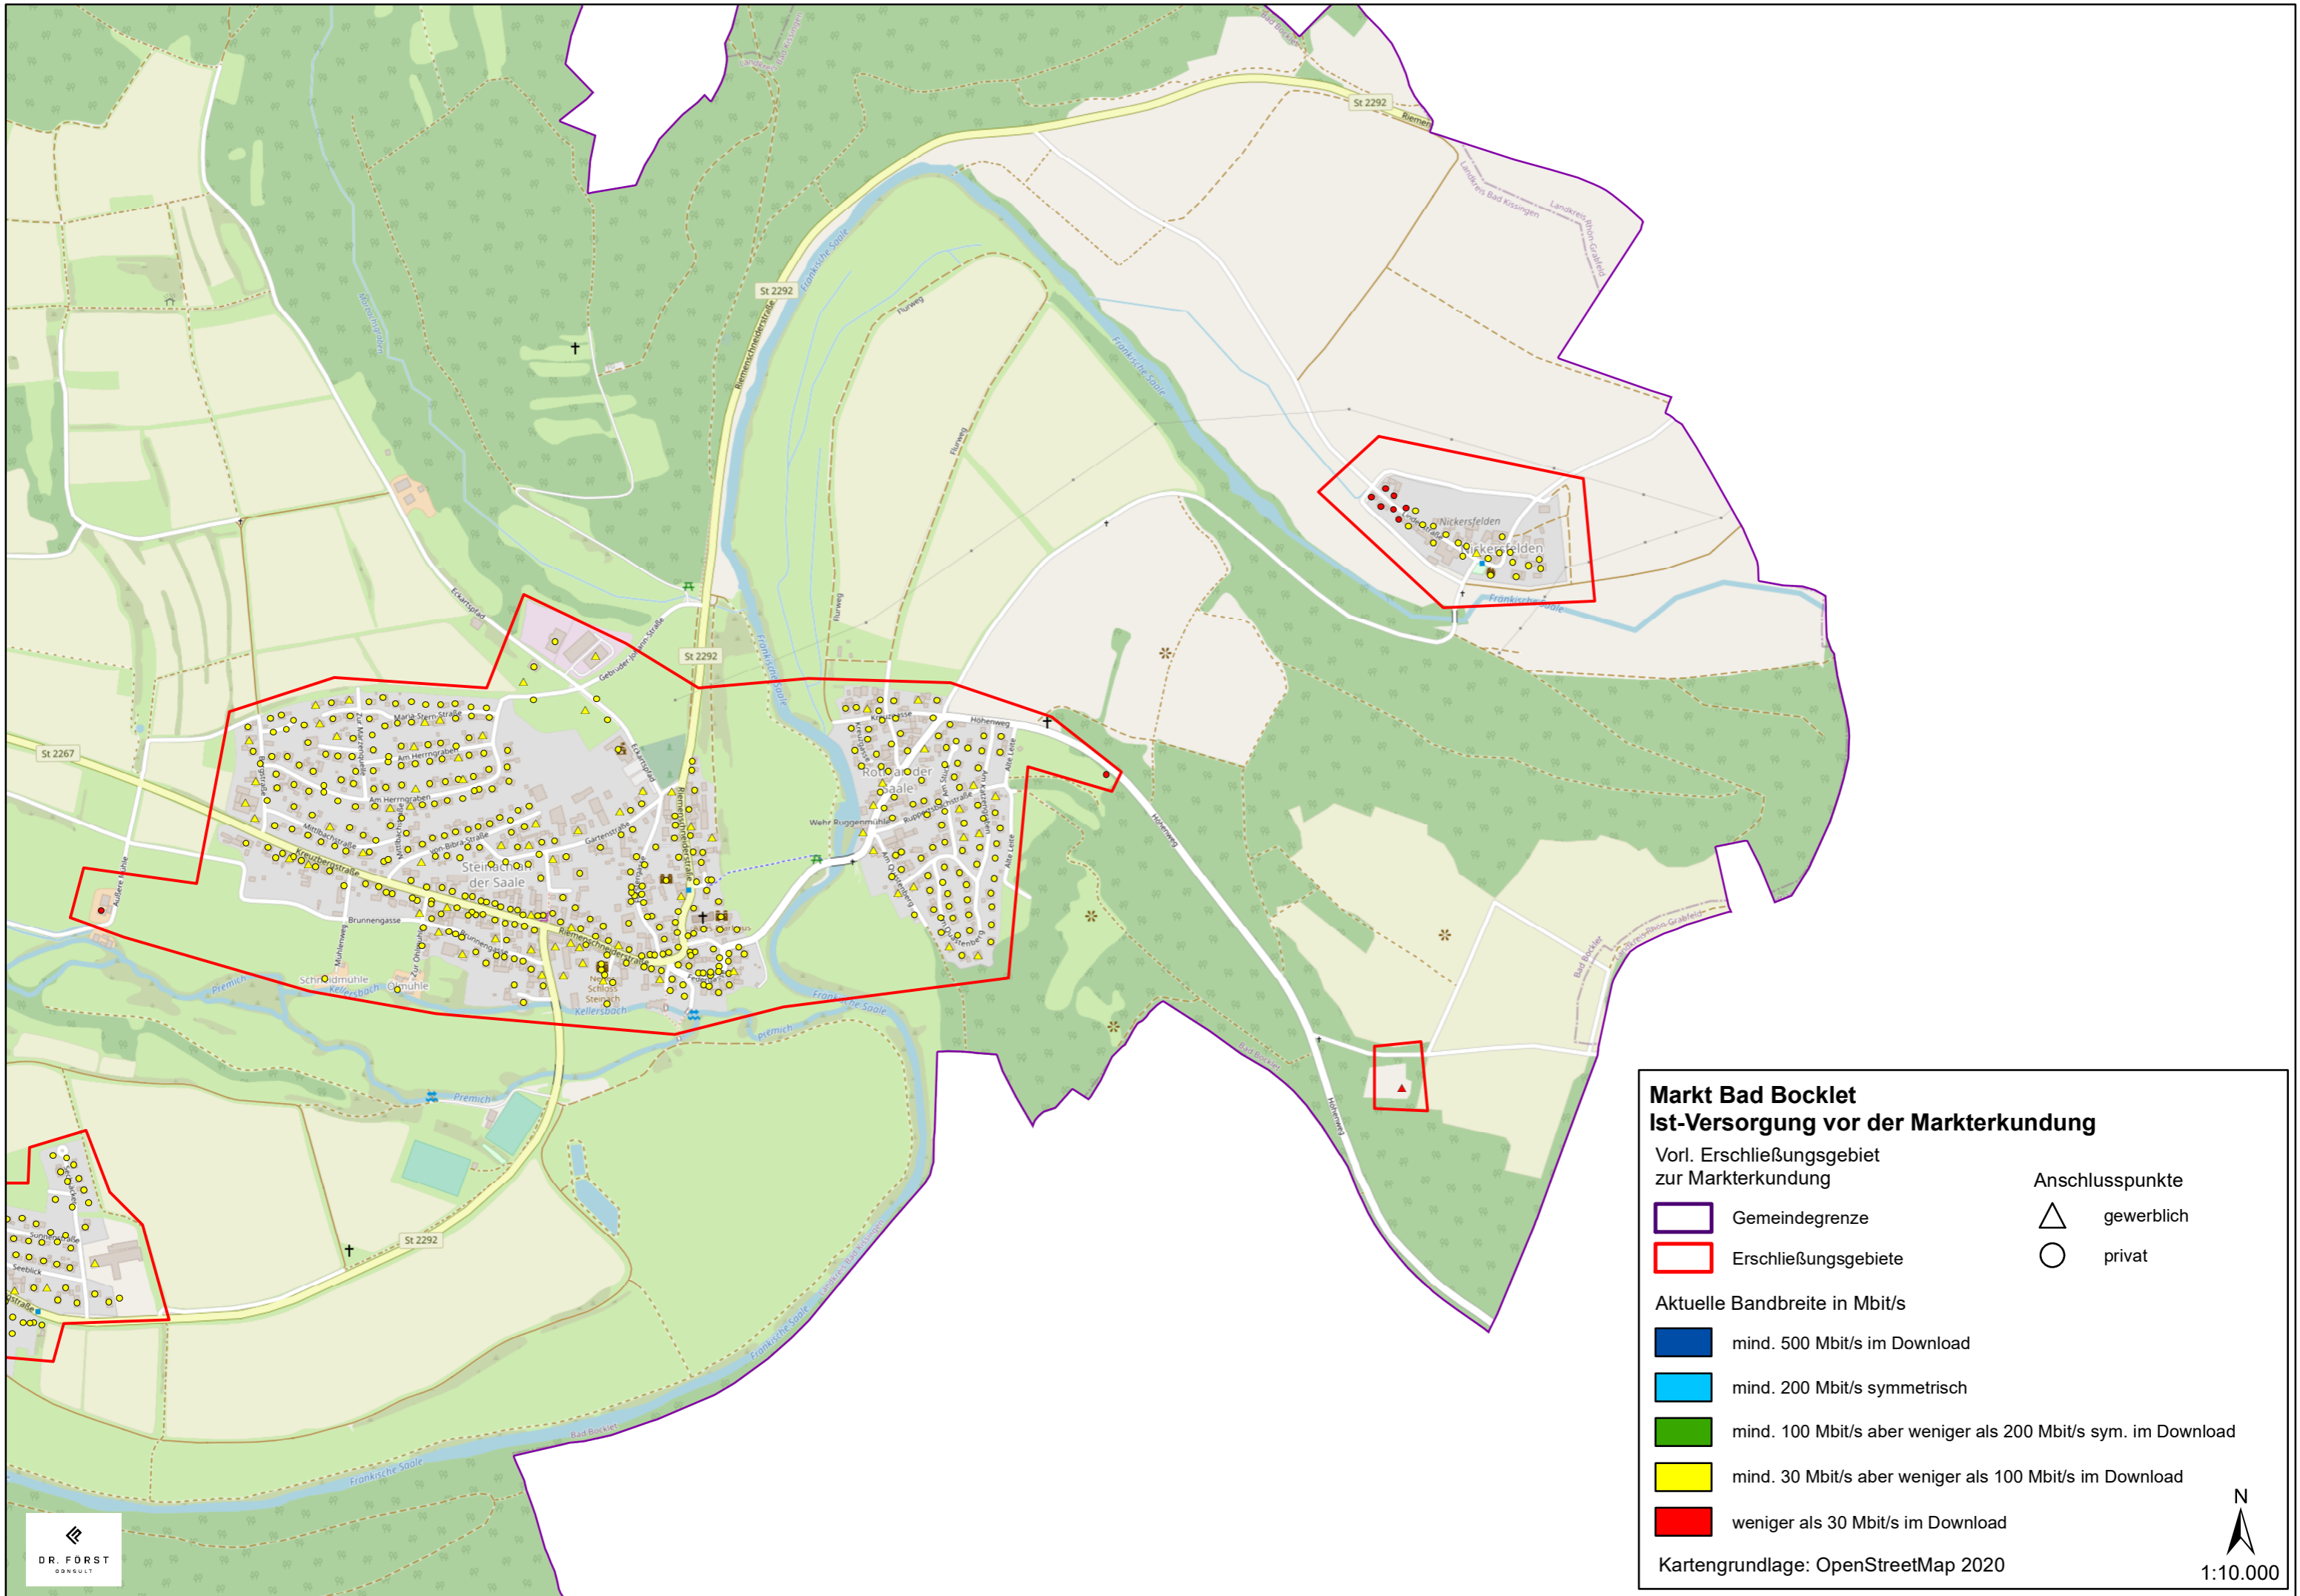

Kartengrundlage: OpenStreetMap 2020

**Markt Bad Bocklet  
Ist-Versorgung vor der Markterkundung**

Vorl. Erschließungsgebiet zur Markterkundung

- Gemeindegrenze
- Erschließungsgebiete

- Anschlusspunkte
- gewerblich
  - privat

Kartengrundlage: OpenStreetMap 2020

**Markt Bad Bocklet  
Ist-Versorgung vor der Markterkundung**

Vorl. Erschließungsgebiet zur Markterkundung

- Gemeindegrenze
- Erschließungsgebiete

- Anschlusspunkte
- △ gewerblich
  - privat

Kartengrundlage: OpenStreetMap 2020

**Markt Bad Bocklet**  
**Ist-Versorgung vor der Markterkundung**

Vorl. Erschließungsgebiet zur Markterkundung

 Gemeindegrenze	 gewerblich
 Erschließungsgebiete	 privat

Kartengrundlage: OpenStreetMap 2020

N

  
 1:10.000