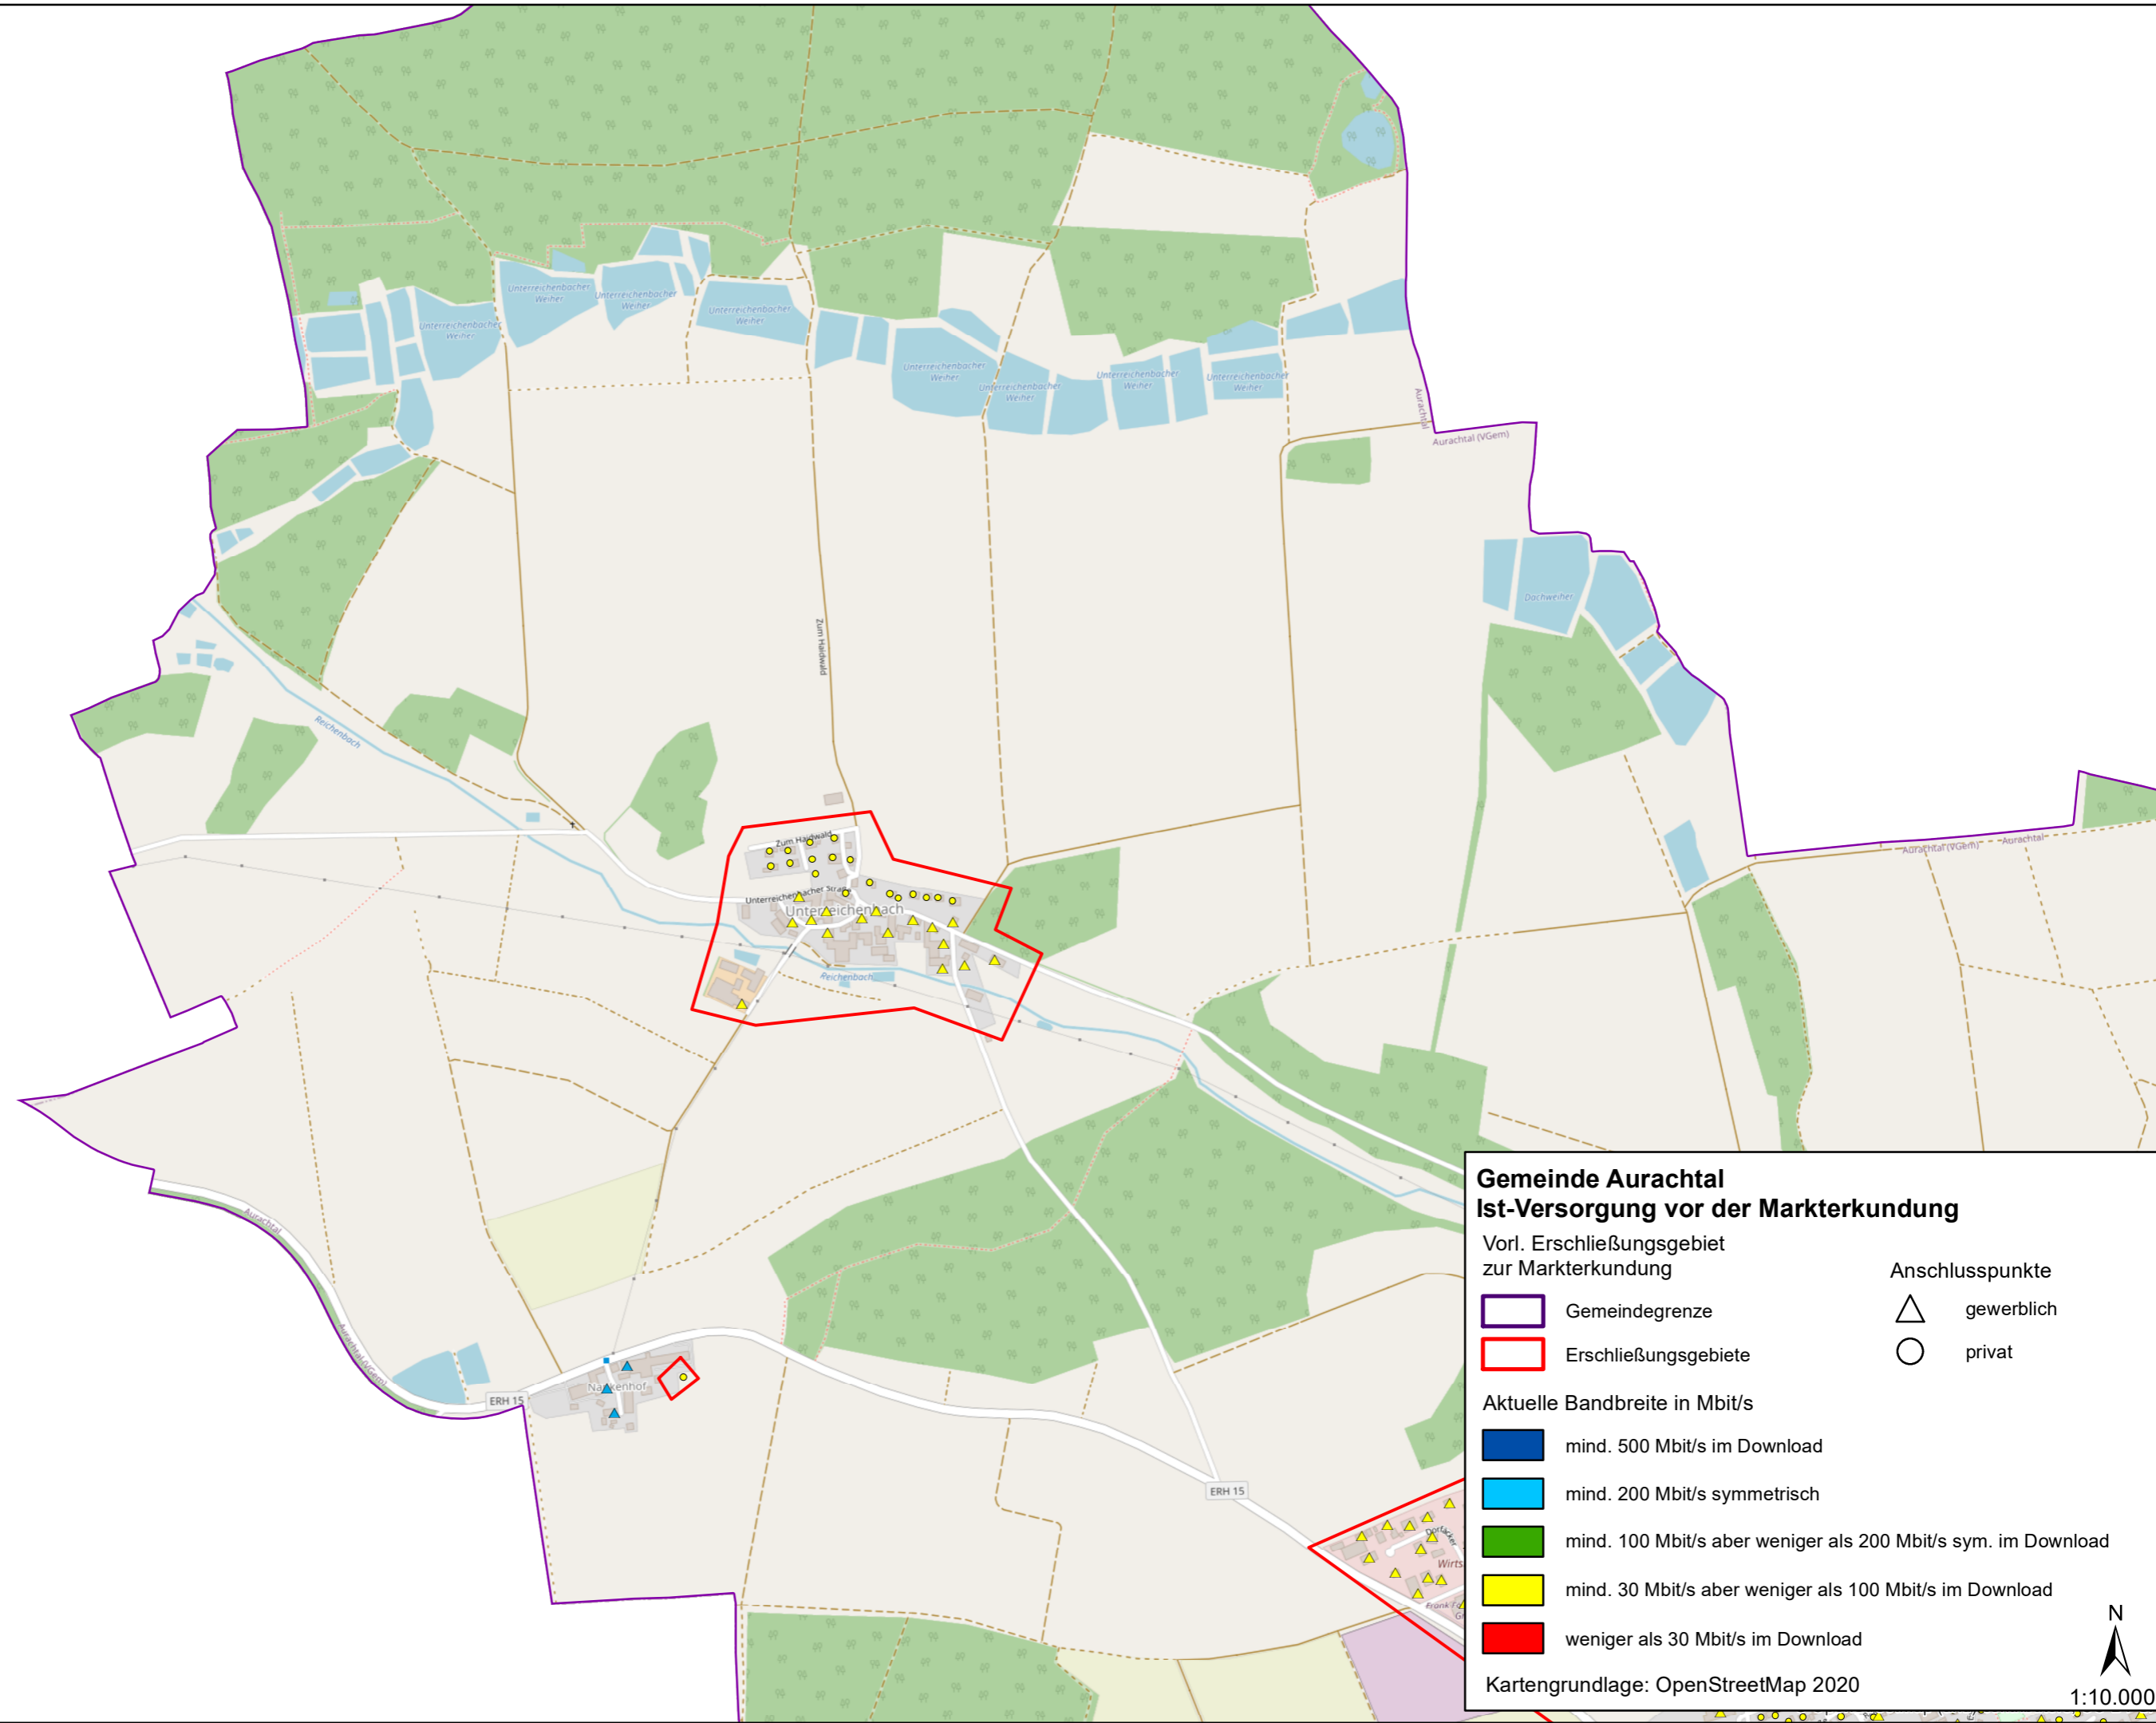

**Gemeinde Aurachtal
Ist-Versorgung vor der Markterkundung**

Vorl. Erschließungsgebiet zur Markterkundung

- Gemeindegrenze
- Erschließungsgebiete

Anschlusspunkte

- gewerblich
- privat

Aktuelle Bandbreite in Mbit/s

Kartengrundlage: OpenStreetMap 2020

1:20.000

**Gemeinde Aurachtal
Ist-Versorgung vor der Markterkundung**

Vorl. Erschließungsgebiet zur Markterkundung

- Gemeindegrenze
- Erschließungsgebiete

- Anschlusspunkte
- gewerblich
 - privat

Kartengrundlage: OpenStreetMap 2020

**Gemeinde Aurachtal
Ist-Versorgung vor der Markterkundung**

Vorl. Erschließungsgebiet zur Markterkundung

 Gemeindegrenze	 gewerblich
 Erschließungsgebiete	 privat

Aktuelle Bandbreite in Mbit/s

Kartengrundlage: OpenStreetMap 2020