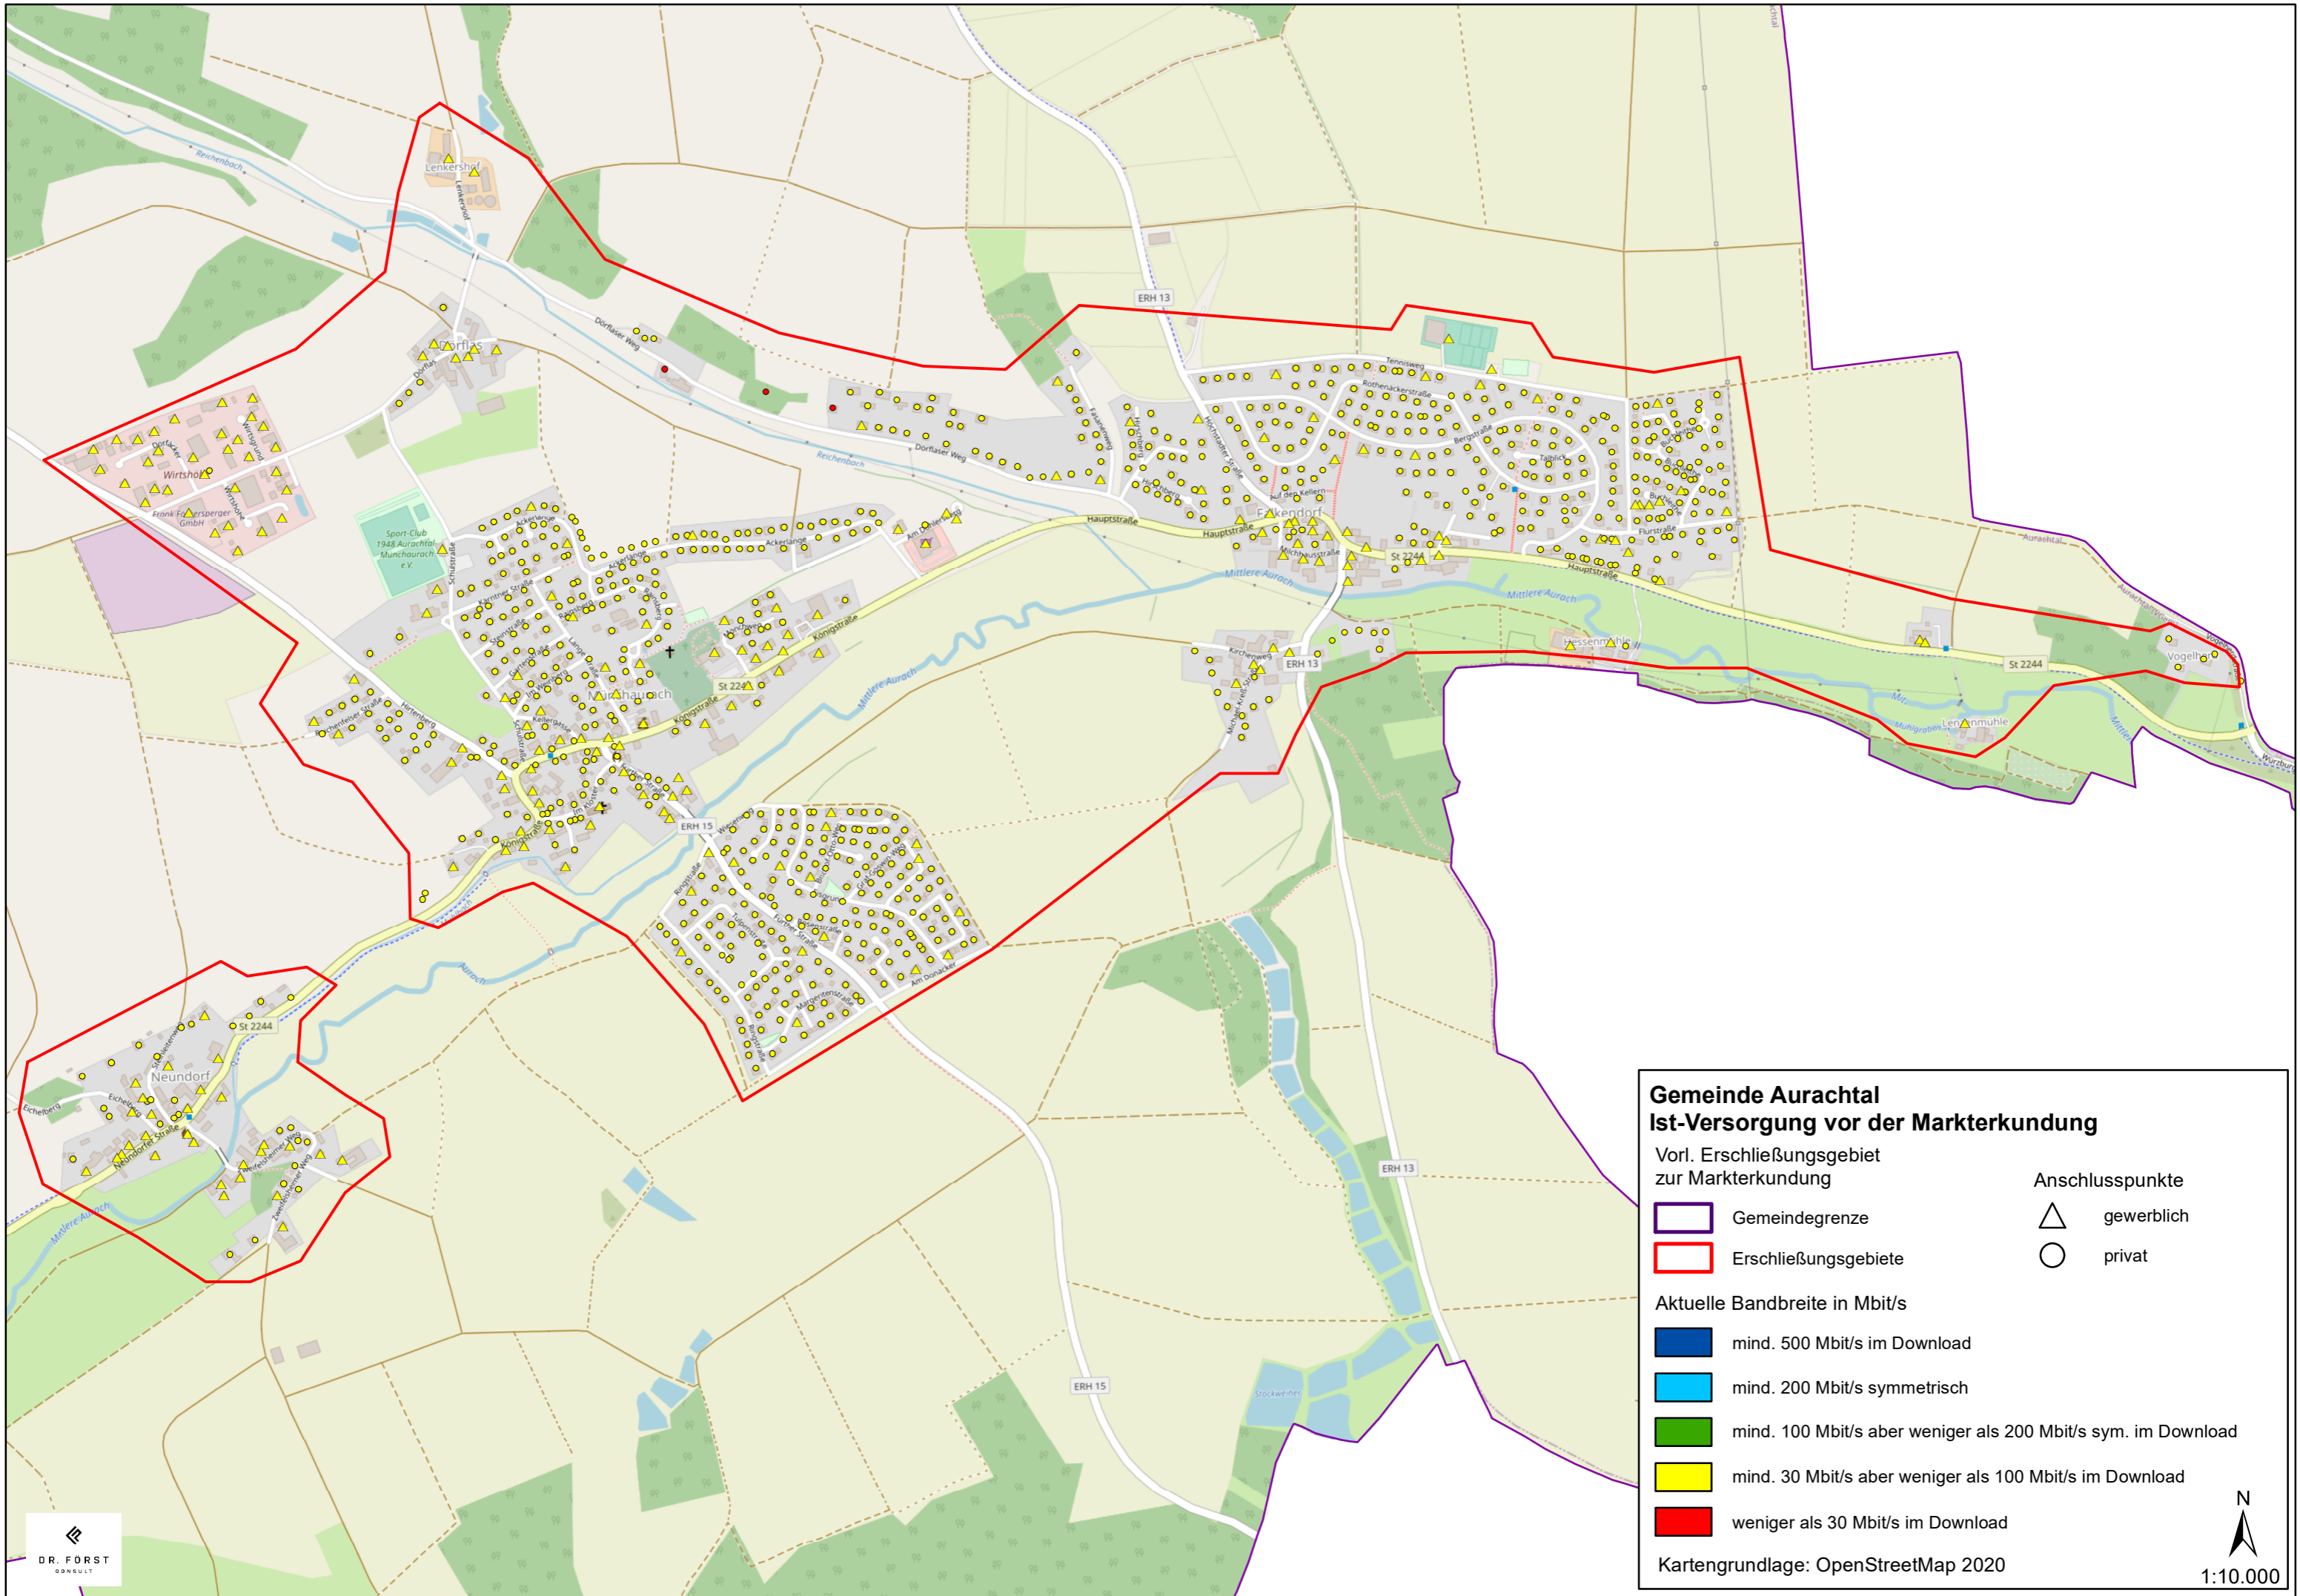

**Gemeinde Aurachtal
Ist-Versorgung vor der Markterkundung**

Vorl. Erschließungsgebiet zur Markterkundung

- Gemeindegrenze
- Erschließungsgebiete

Anschlusspunkte

- gewerblich
- privat

Aktuelle Bandbreite in Mbit/s

Kartengrundlage: OpenStreetMap 2020

1:20.000

**Gemeinde Aurachtal
Ist-Versorgung vor der Markterkundung**

Vorl. Erschließungsgebiet zur Markterkundung

- Gemeindegrenze
- Erschließungsgebiete

- Anschlusspunkte
- gewerblich
 - privat

Kartengrundlage: OpenStreetMap 2020

**Gemeinde Aurachtal
Ist-Versorgung vor der Markterkundung**

Vorl. Erschließungsgebiet zur Markterkundung

 Gemeindegrenze	 gewerblich
 Erschließungsgebiete	 privat

Aktuelle Bandbreite in Mbit/s

Kartengrundlage: OpenStreetMap 2020