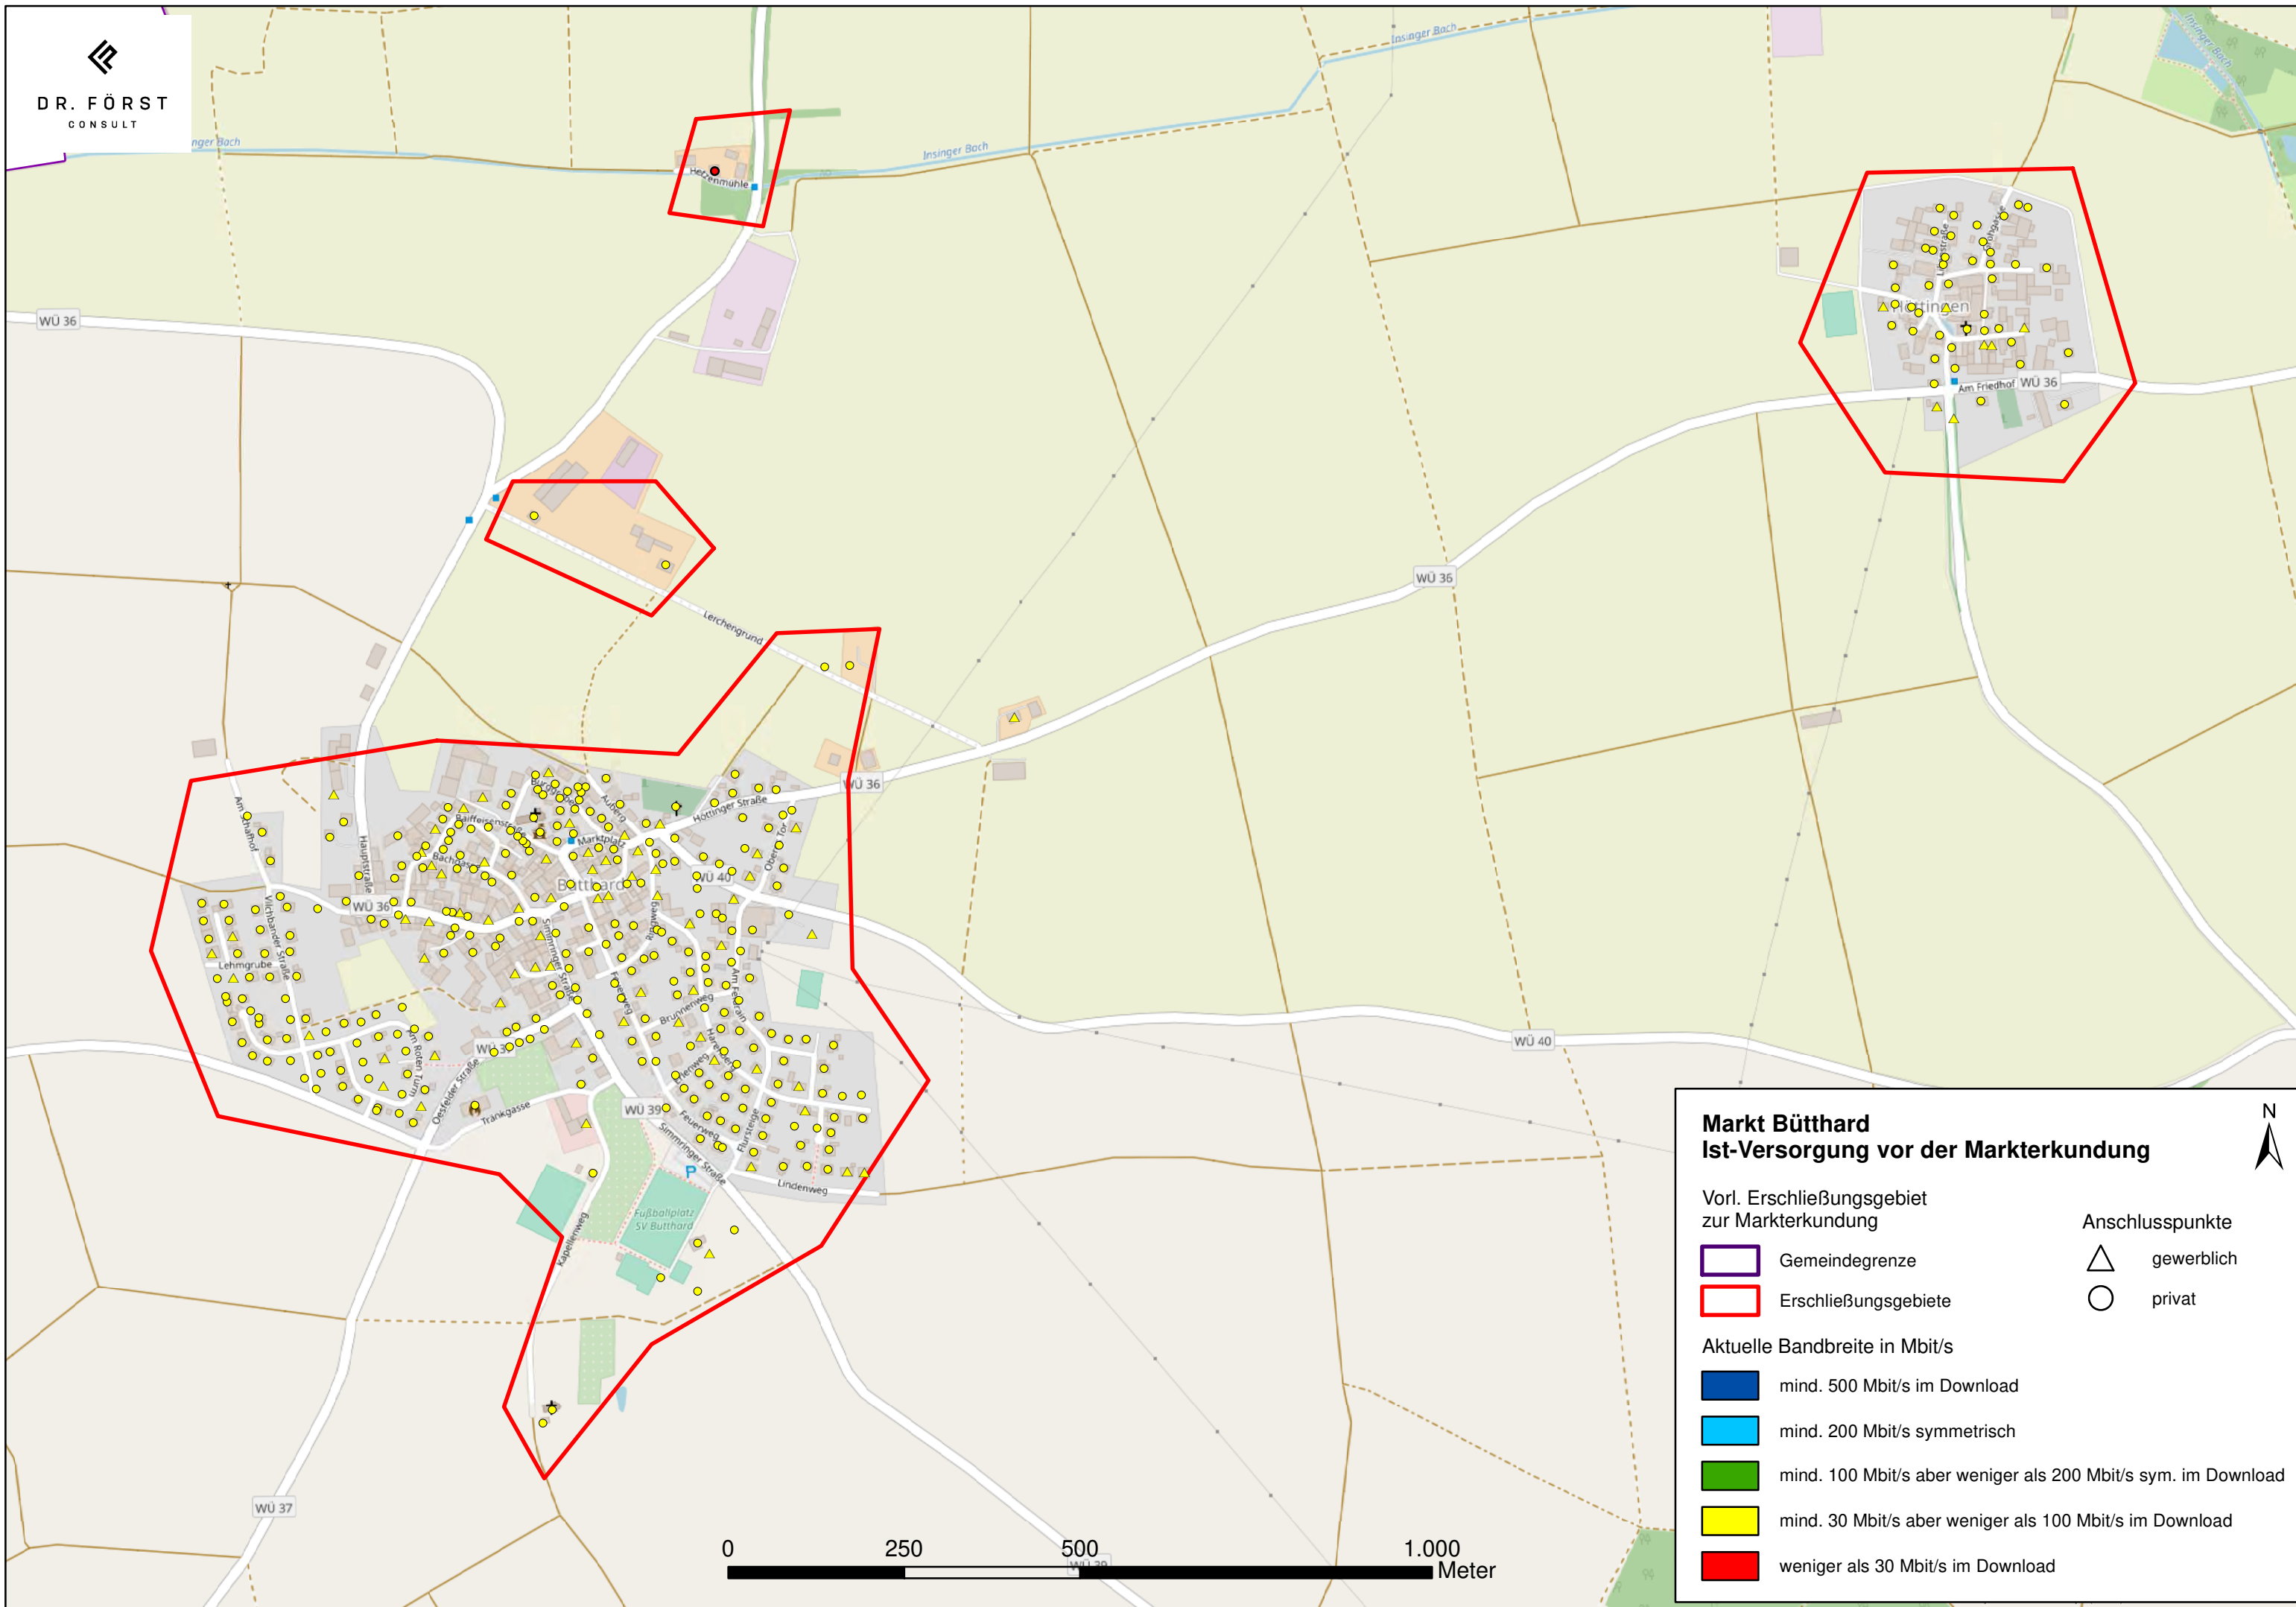

**Markt Bütthard
Ist-Versorgung vor der Markterkundung**

Vorl. Erschließungsgebiet zur Markterkundung

- Gemeindegrenze
- Erschließungsgebiete

Anschlusspunkte

- gewerblich
- privat

Aktuelle Bandbreite in Mbit/s

Markt Bütthard
Ist-Versorgung vor der Markterkundung

Vorl. Erschließungsgebiet zur Markterkundung

Gemeindegrenze
 Erschließungsgebiete

Anschlusspunkte
 gewerblich
 privat

Aktuelle Bandbreite in Mbit/s

mind. 500 Mbit/s im Download
 mind. 200 Mbit/s symmetrisch
 mind. 100 Mbit/s aber weniger als 200 Mbit/s sym. im Download
 mind. 30 Mbit/s aber weniger als 100 Mbit/s im Download
 weniger als 30 Mbit/s im Download

DR. FÖRST
CONSULT

**Markt Bütthard
Ist-Versorgung vor der Markterkundung**

Vorl. Erschließungsgebiet zur Markterkundung

- Gemeindegrenze
- Erschließungsgebiete

Anschlusspunkte

- gewerblich
- privat

Aktuelle Bandbreite in Mbit/s

Markt Bütthard Ist-Versorgung vor der Markterkundung

Vorl. Erschließungsgebiet zur Markterkundung

 Gemeindegrenze	 gewerblich
 Erschließungsgebiete	 privat

Aktuelle Bandbreite in Mbit/s

 mind. 500 Mbit/s im Download
 mind. 200 Mbit/s symmetrisch
 mind. 100 Mbit/s aber weniger als 200 Mbit/s sym. im Download
 mind. 30 Mbit/s aber weniger als 100 Mbit/s im Download
 weniger als 30 Mbit/s im Download