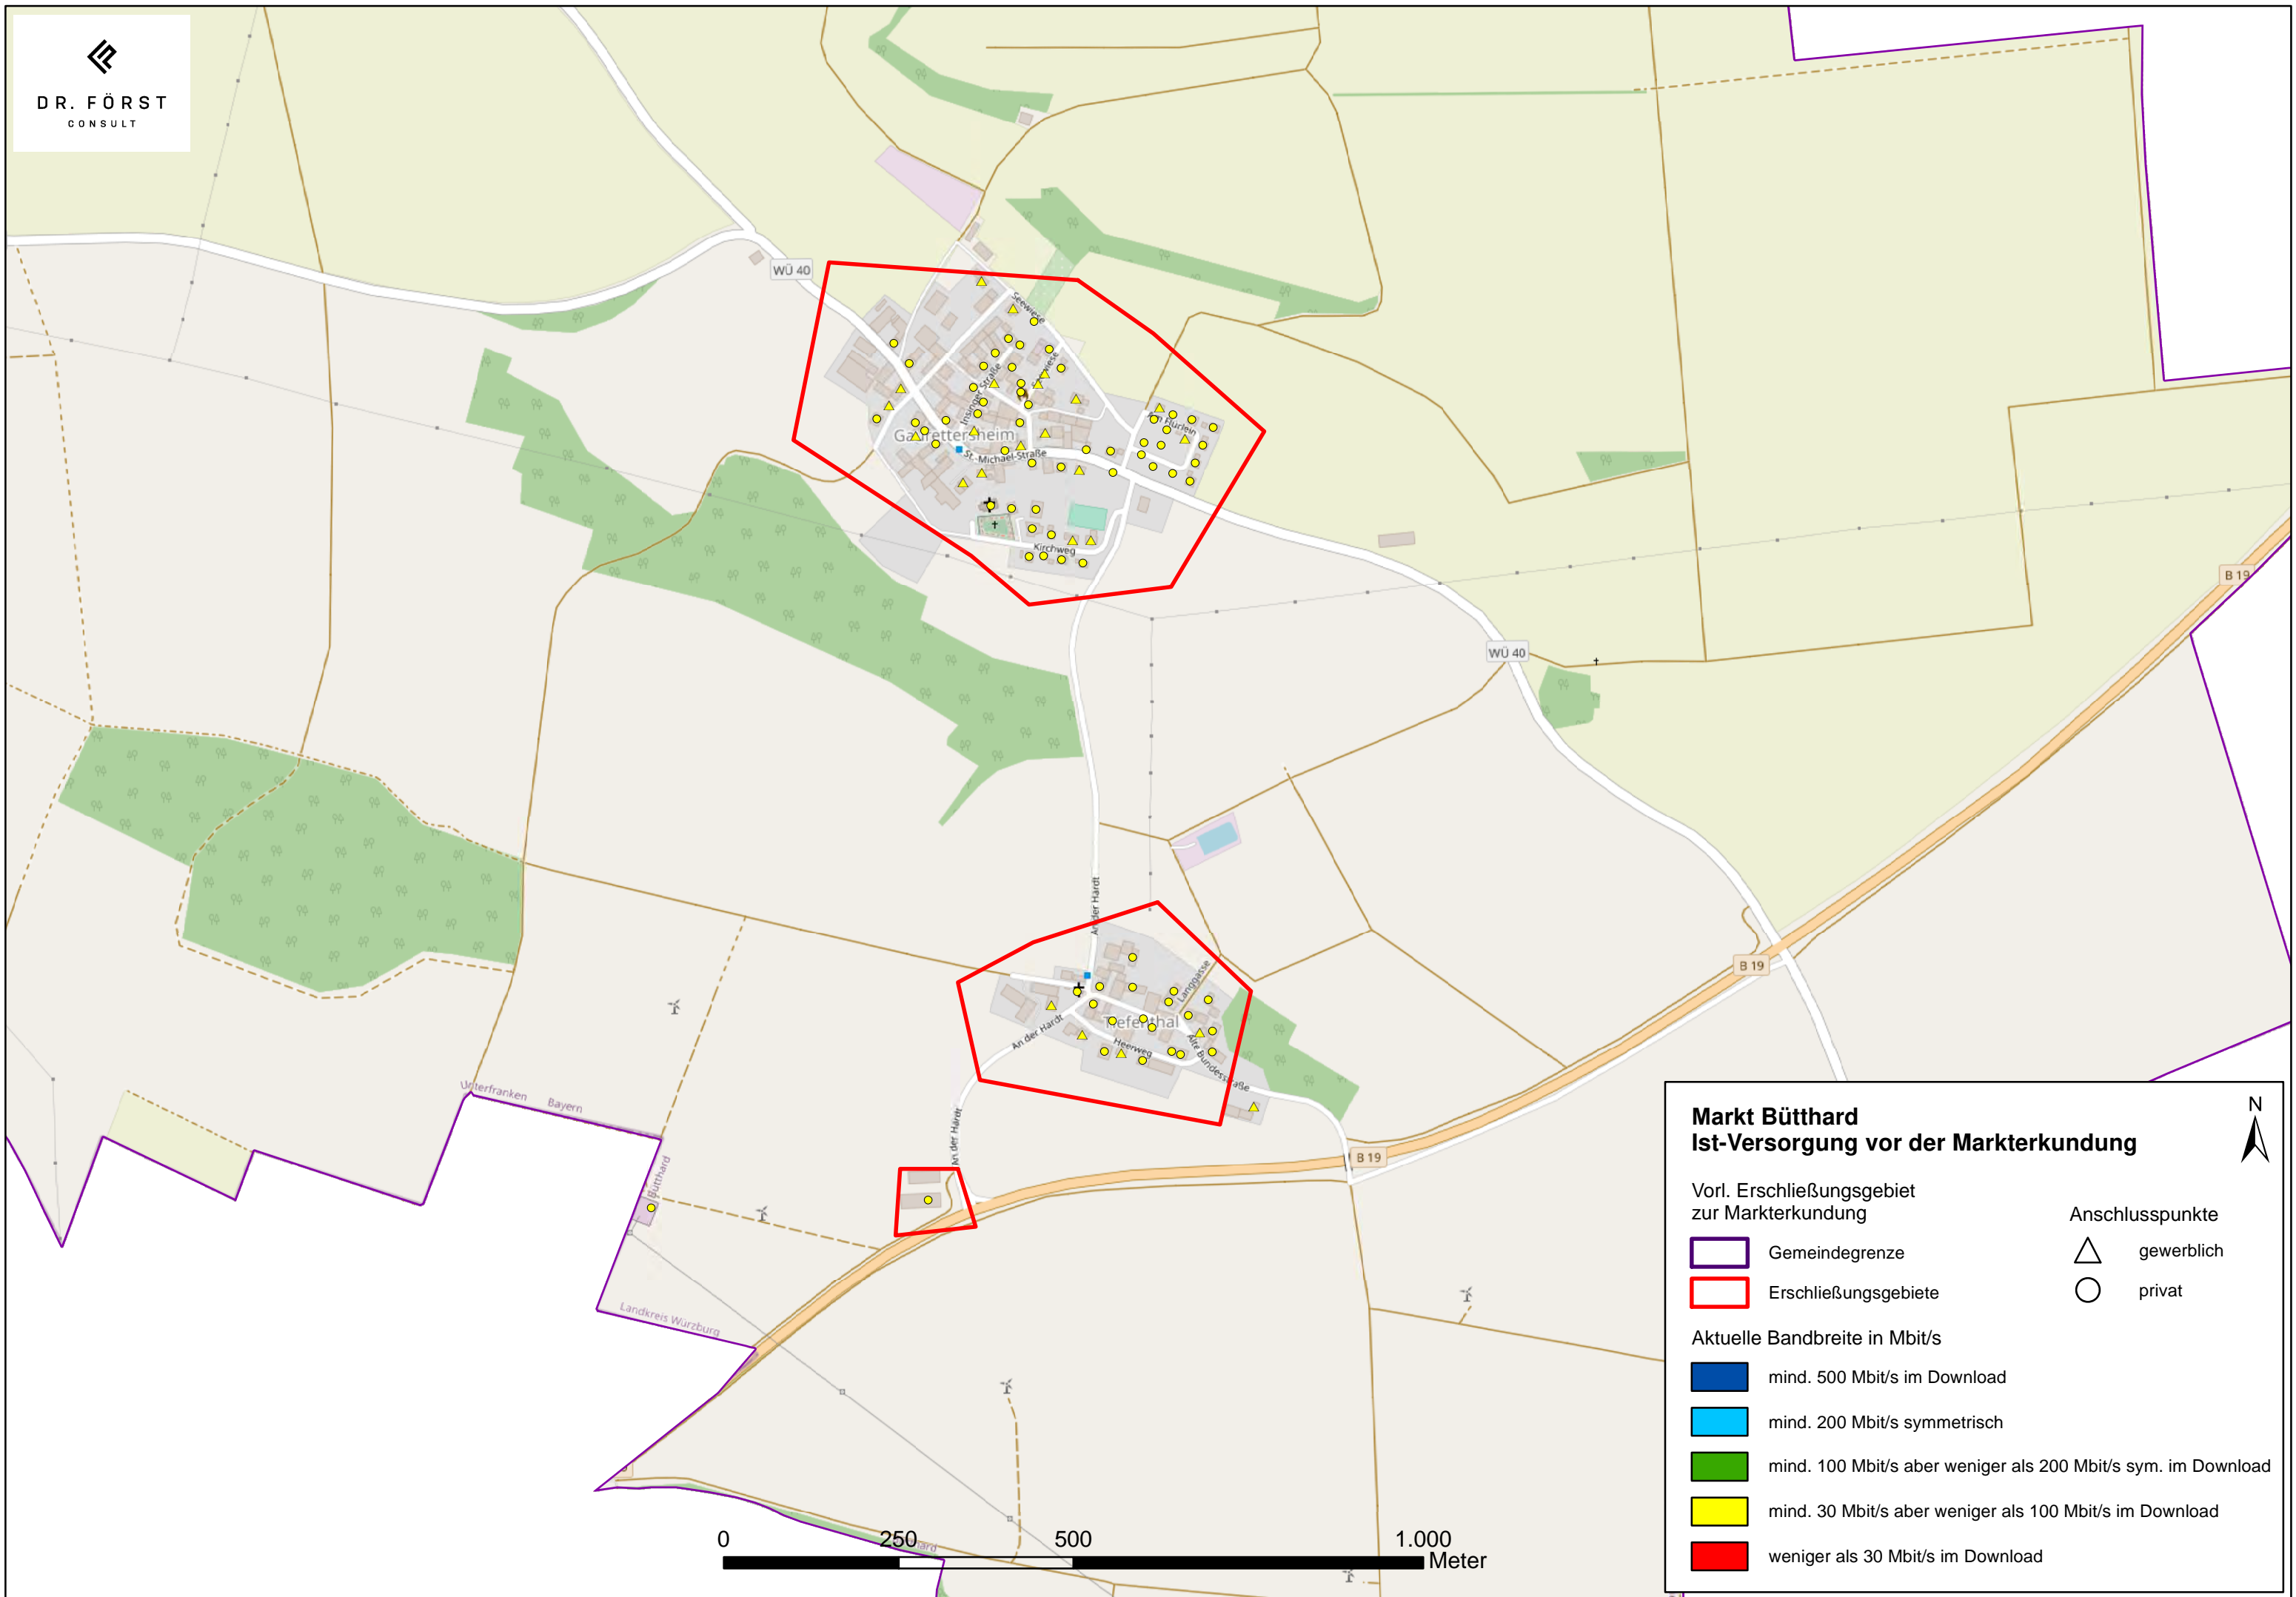

**Markt Bütthard
Ist-Versorgung vor der Markterkundung**

Vorl. Erschließungsgebiet zur Markterkundung

- Gemeindegrenze
- Erschließungsgebiete

Anschlusspunkte

- gewerblich
- privat

Aktuelle Bandbreite in Mbit/s

Markt Bütthard
Ist-Versorgung vor der Markterkundung

Vorl. Erschließungsgebiet zur Markterkundung

Gemeindegrenze
 Erschließungsgebiete

Anschlusspunkte
 gewerblich
 privat

Aktuelle Bandbreite in Mbit/s

mind. 500 Mbit/s im Download
 mind. 200 Mbit/s symmetrisch
 mind. 100 Mbit/s aber weniger als 200 Mbit/s sym. im Download
 mind. 30 Mbit/s aber weniger als 100 Mbit/s im Download
 weniger als 30 Mbit/s im Download

DR. FÖRST
CONSULT

**Markt Bütthard
Ist-Versorgung vor der Markterkundung**

Vorl. Erschließungsgebiet zur Markterkundung

- Gemeindegrenze
- Erschließungsgebiete

Anschlusspunkte

- gewerblich
- privat

Aktuelle Bandbreite in Mbit/s

Markt Bütthard Ist-Versorgung vor der Markterkundung

Vorl. Erschließungsgebiet zur Markterkundung

 Gemeindegrenze	 gewerblich
 Erschließungsgebiete	 privat

Aktuelle Bandbreite in Mbit/s

 mind. 500 Mbit/s im Download
 mind. 200 Mbit/s symmetrisch
 mind. 100 Mbit/s aber weniger als 200 Mbit/s sym. im Download
 mind. 30 Mbit/s aber weniger als 100 Mbit/s im Download
 weniger als 30 Mbit/s im Download