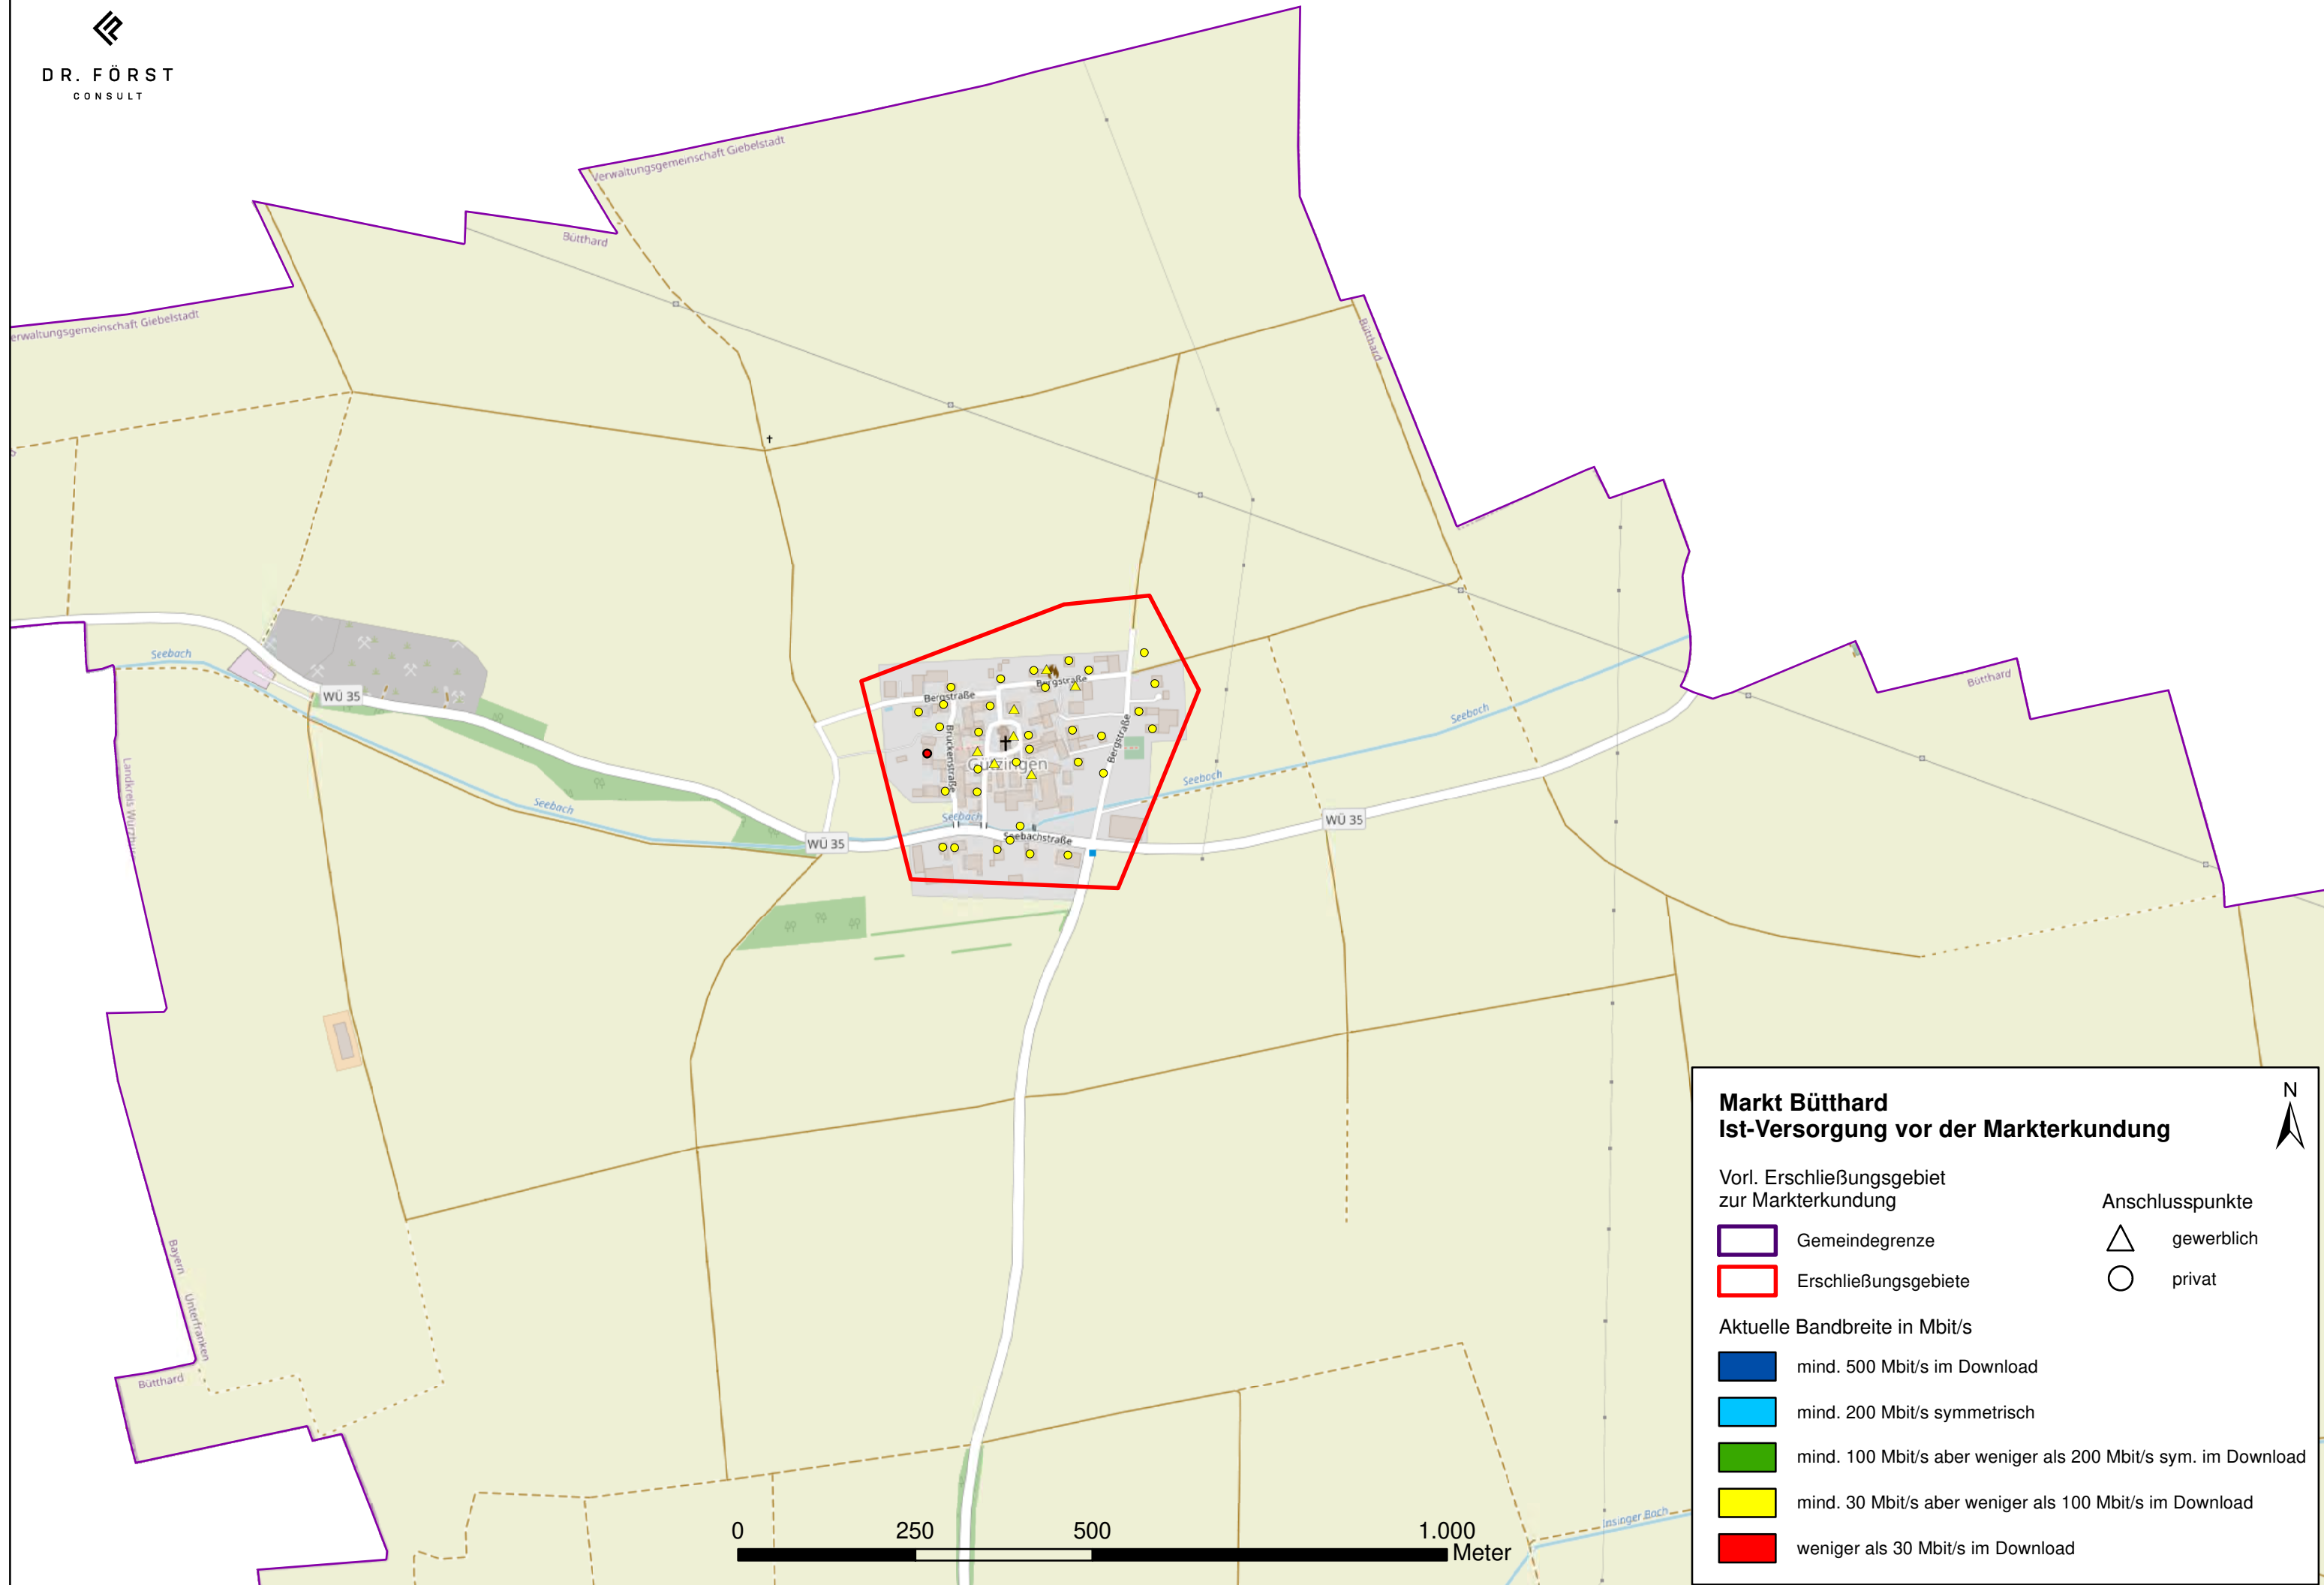

**Markt Bütthard
Ist-Versorgung vor der Markterkundung**

Vorl. Erschließungsgebiet zur Markterkundung

- Gemeindegrenze
- Erschließungsgebiete

Anschlusspunkte

- gewerblich
- privat

Aktuelle Bandbreite in Mbit/s

Markt Bütthard
Ist-Versorgung vor der Markterkundung

Vorl. Erschließungsgebiet zur Markterkundung

Gemeindegrenze
 Erschließungsgebiete

Anschlusspunkte
 gewerblich
 privat

Aktuelle Bandbreite in Mbit/s

mind. 500 Mbit/s im Download
 mind. 200 Mbit/s symmetrisch
 mind. 100 Mbit/s aber weniger als 200 Mbit/s sym. im Download
 mind. 30 Mbit/s aber weniger als 100 Mbit/s im Download
 weniger als 30 Mbit/s im Download

DR. FÖRST
CONSULT

**Markt Bütthard
Ist-Versorgung vor der Markterkundung**

Vorl. Erschließungsgebiet zur Markterkundung

- Gemeindegrenze
- Erschließungsgebiete

Anschlusspunkte

- gewerblich
- privat

Aktuelle Bandbreite in Mbit/s

Markt Bütthard Ist-Versorgung vor der Markterkundung

Vorl. Erschließungsgebiet zur Markterkundung

 Gemeindegrenze	 gewerblich
 Erschließungsgebiete	 privat

Aktuelle Bandbreite in Mbit/s

 mind. 500 Mbit/s im Download
 mind. 200 Mbit/s symmetrisch
 mind. 100 Mbit/s aber weniger als 200 Mbit/s sym. im Download
 mind. 30 Mbit/s aber weniger als 100 Mbit/s im Download
 weniger als 30 Mbit/s im Download