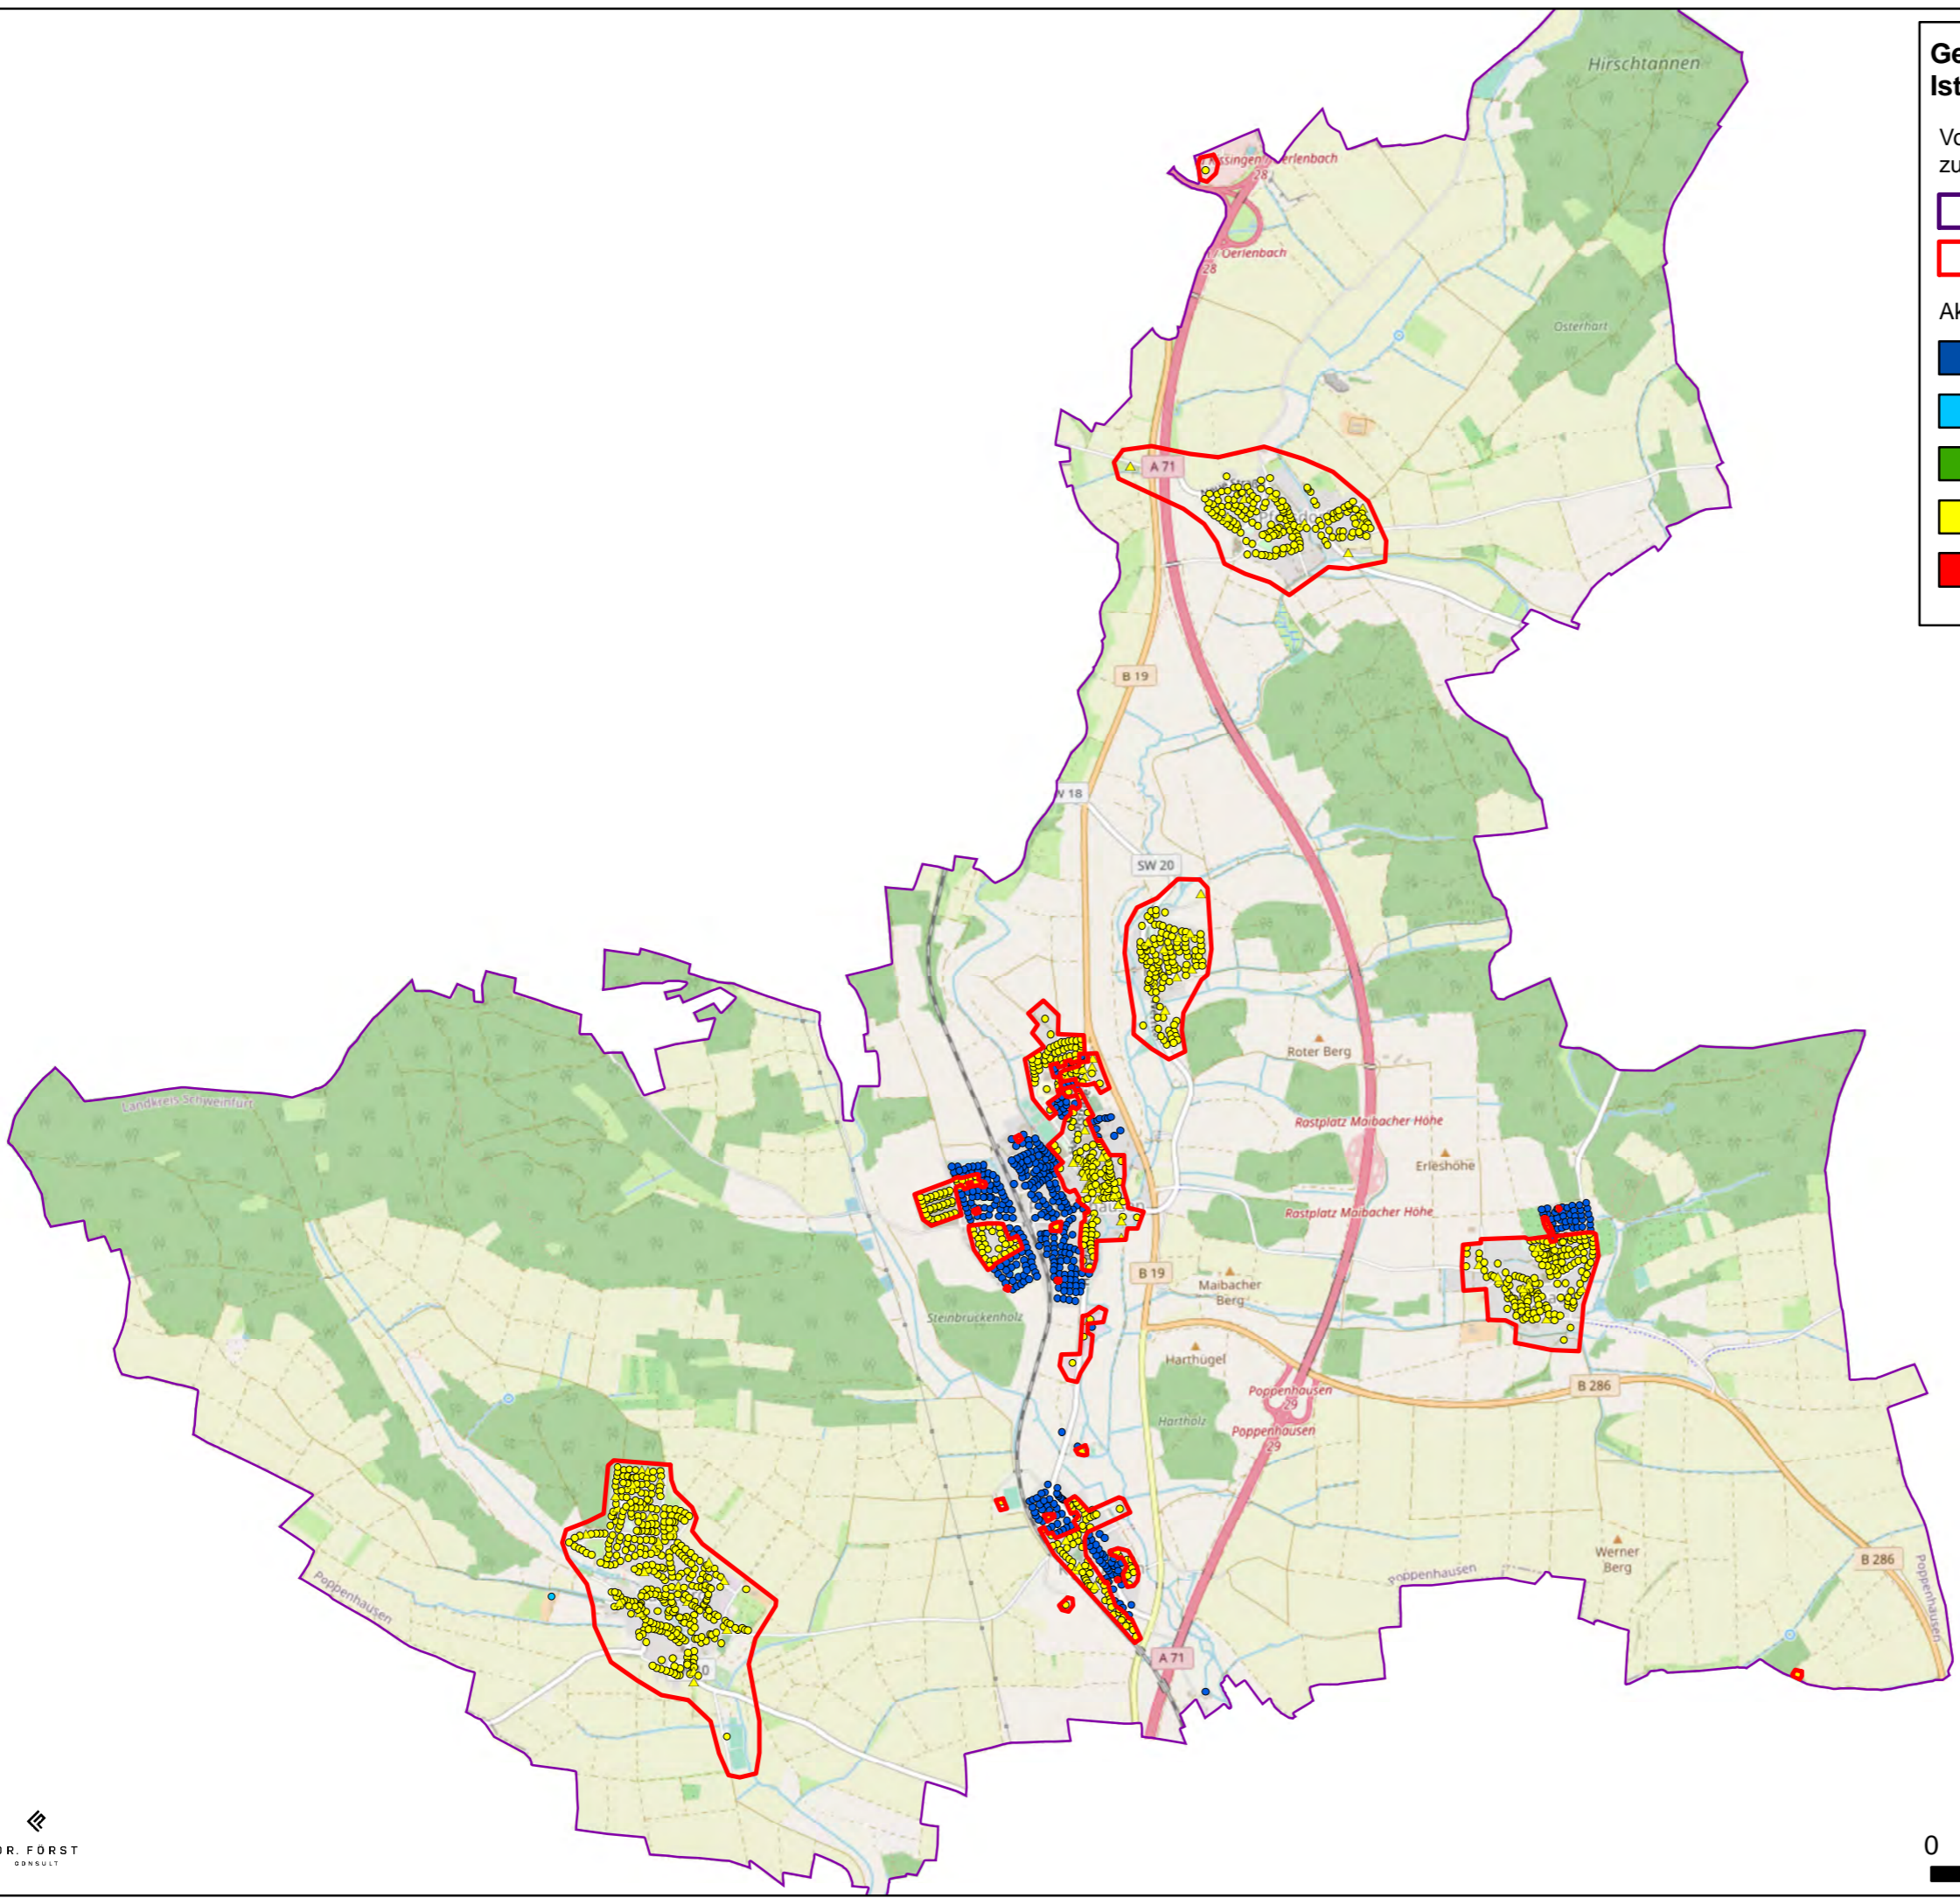

Gemeinde Poppenhausen Ist-Versorgung vor der Markterkundung

Vorl. Erschließungsgebiet zur Markterkundung

Gemeindegrenze
 Erschließungsgebiete

Anschlusspunkte

gewerblich
 privat

Aktuelle Bandbreite in Mbit/s

Gemeinde Poppenhausen Ist-Versorgung vor der Markterkundung

Vorl. Erschließungsgebiet
zur Markterkundung

-  Gemeindegrenze
-  Erschließungsgebiete

- Anschlusspunkte
-  gewerblich
 -  privat

Aktuelle Bandbreite in Mbit/s

Gemeinde Poppenhausen Ist-Versorgung vor der Markterkundung

Vorl. Erschließungsgebiet
zur Markterkundung

-  Gemeindegrenze
-  Erschließungsgebiete

Anschlusspunkte

-  gewerblich
-  privat

Aktuelle Bandbreite in Mbit/s