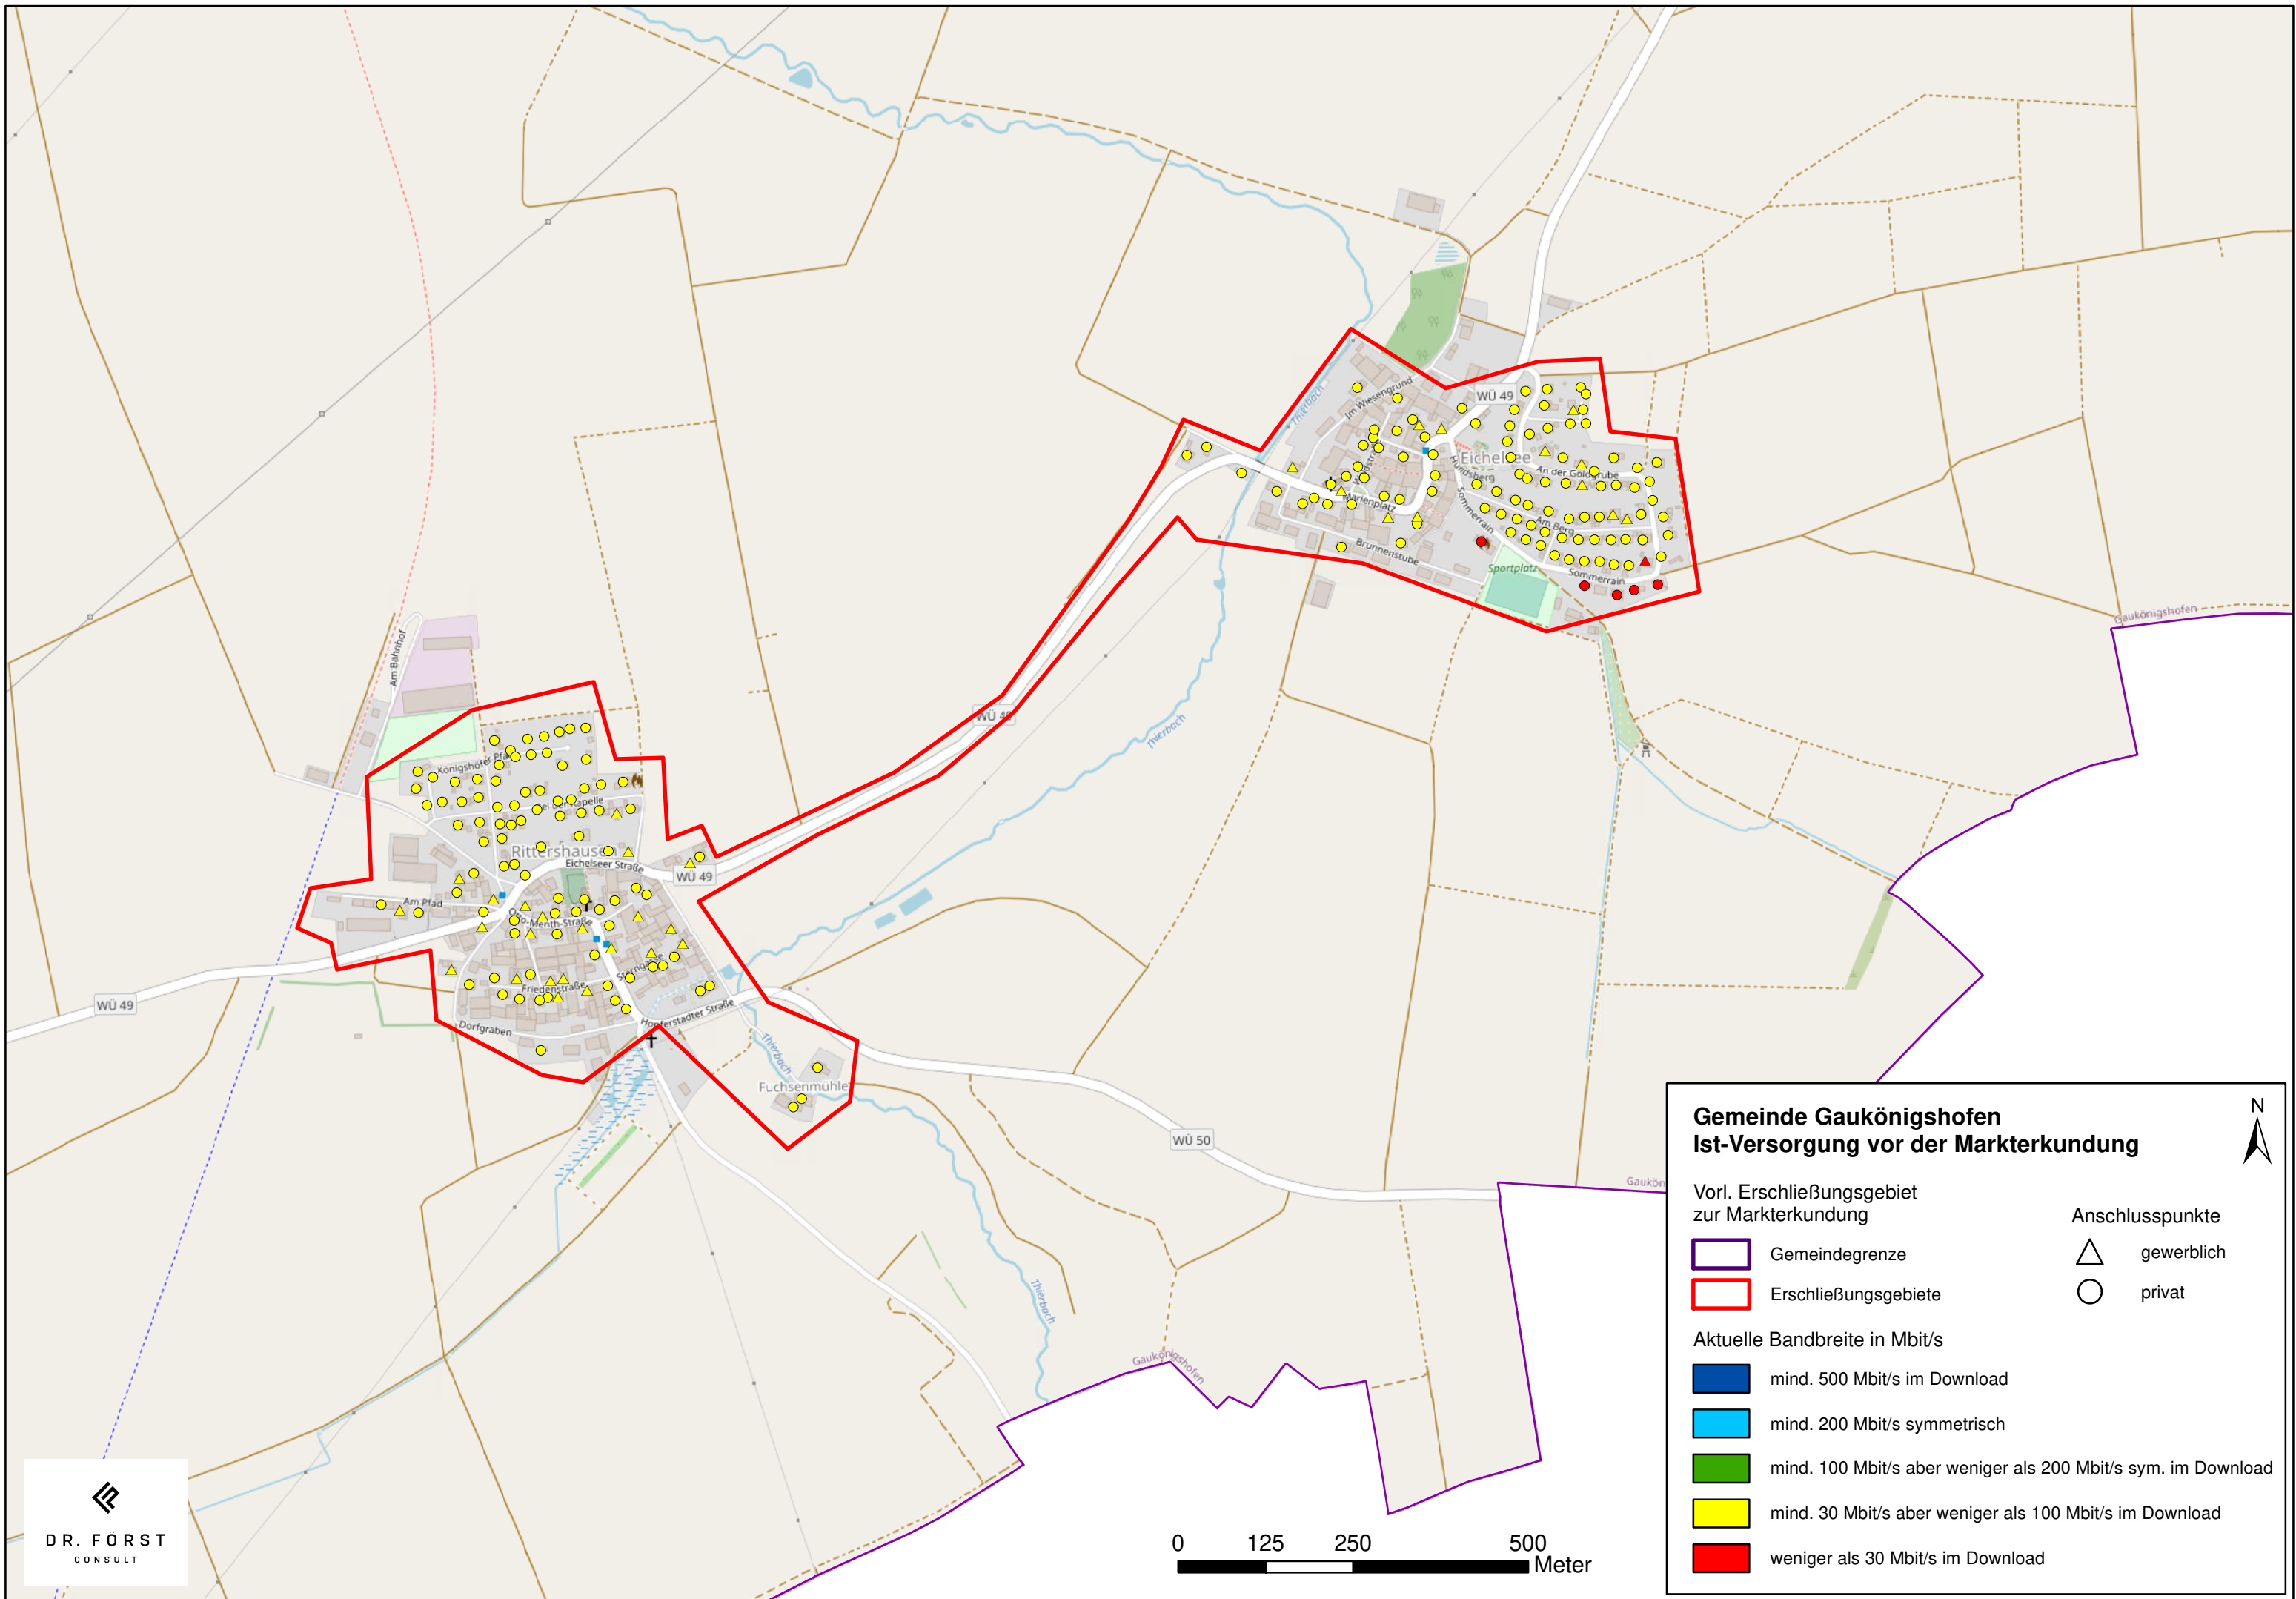

**Gemeinde Gaukönigshofen
Ist-Versorgung vor der Markterkundung**

Vorl. Erschließungsgebiet zur Markterkundung

 Gemeindegrenze	 gewerblich
 Erschließungsgebiete	 privat

Aktuelle Bandbreite in Mbit/s

 mind. 500 Mbit/s im Download
 mind. 200 Mbit/s symmetrisch
 mind. 100 Mbit/s aber weniger als 200 Mbit/s sym. im Download
 mind. 30 Mbit/s aber weniger als 100 Mbit/s im Download
 weniger als 30 Mbit/s im Download

N

Gemeinde Gaukönigshofen Ist-Versorgung vor der Markterkundung

Vorl. Erschließungsgebiet zur Markterkundung

Gemeindegrenze
 Erschließungsgebiete

Anschlusspunkte
△ gewerblich
○ privat

Aktuelle Bandbreite in Mbit/s

**Gemeinde Gaukönigshofen
Ist-Versorgung vor der Markterkundung**

Vorl. Erschließungsgebiet zur Markterkundung

- Gemeindegrenze
- Erschließungsgebiete

Anschlusspunkte

- △ gewerblich
- privat

Aktuelle Bandbreite in Mbit/s