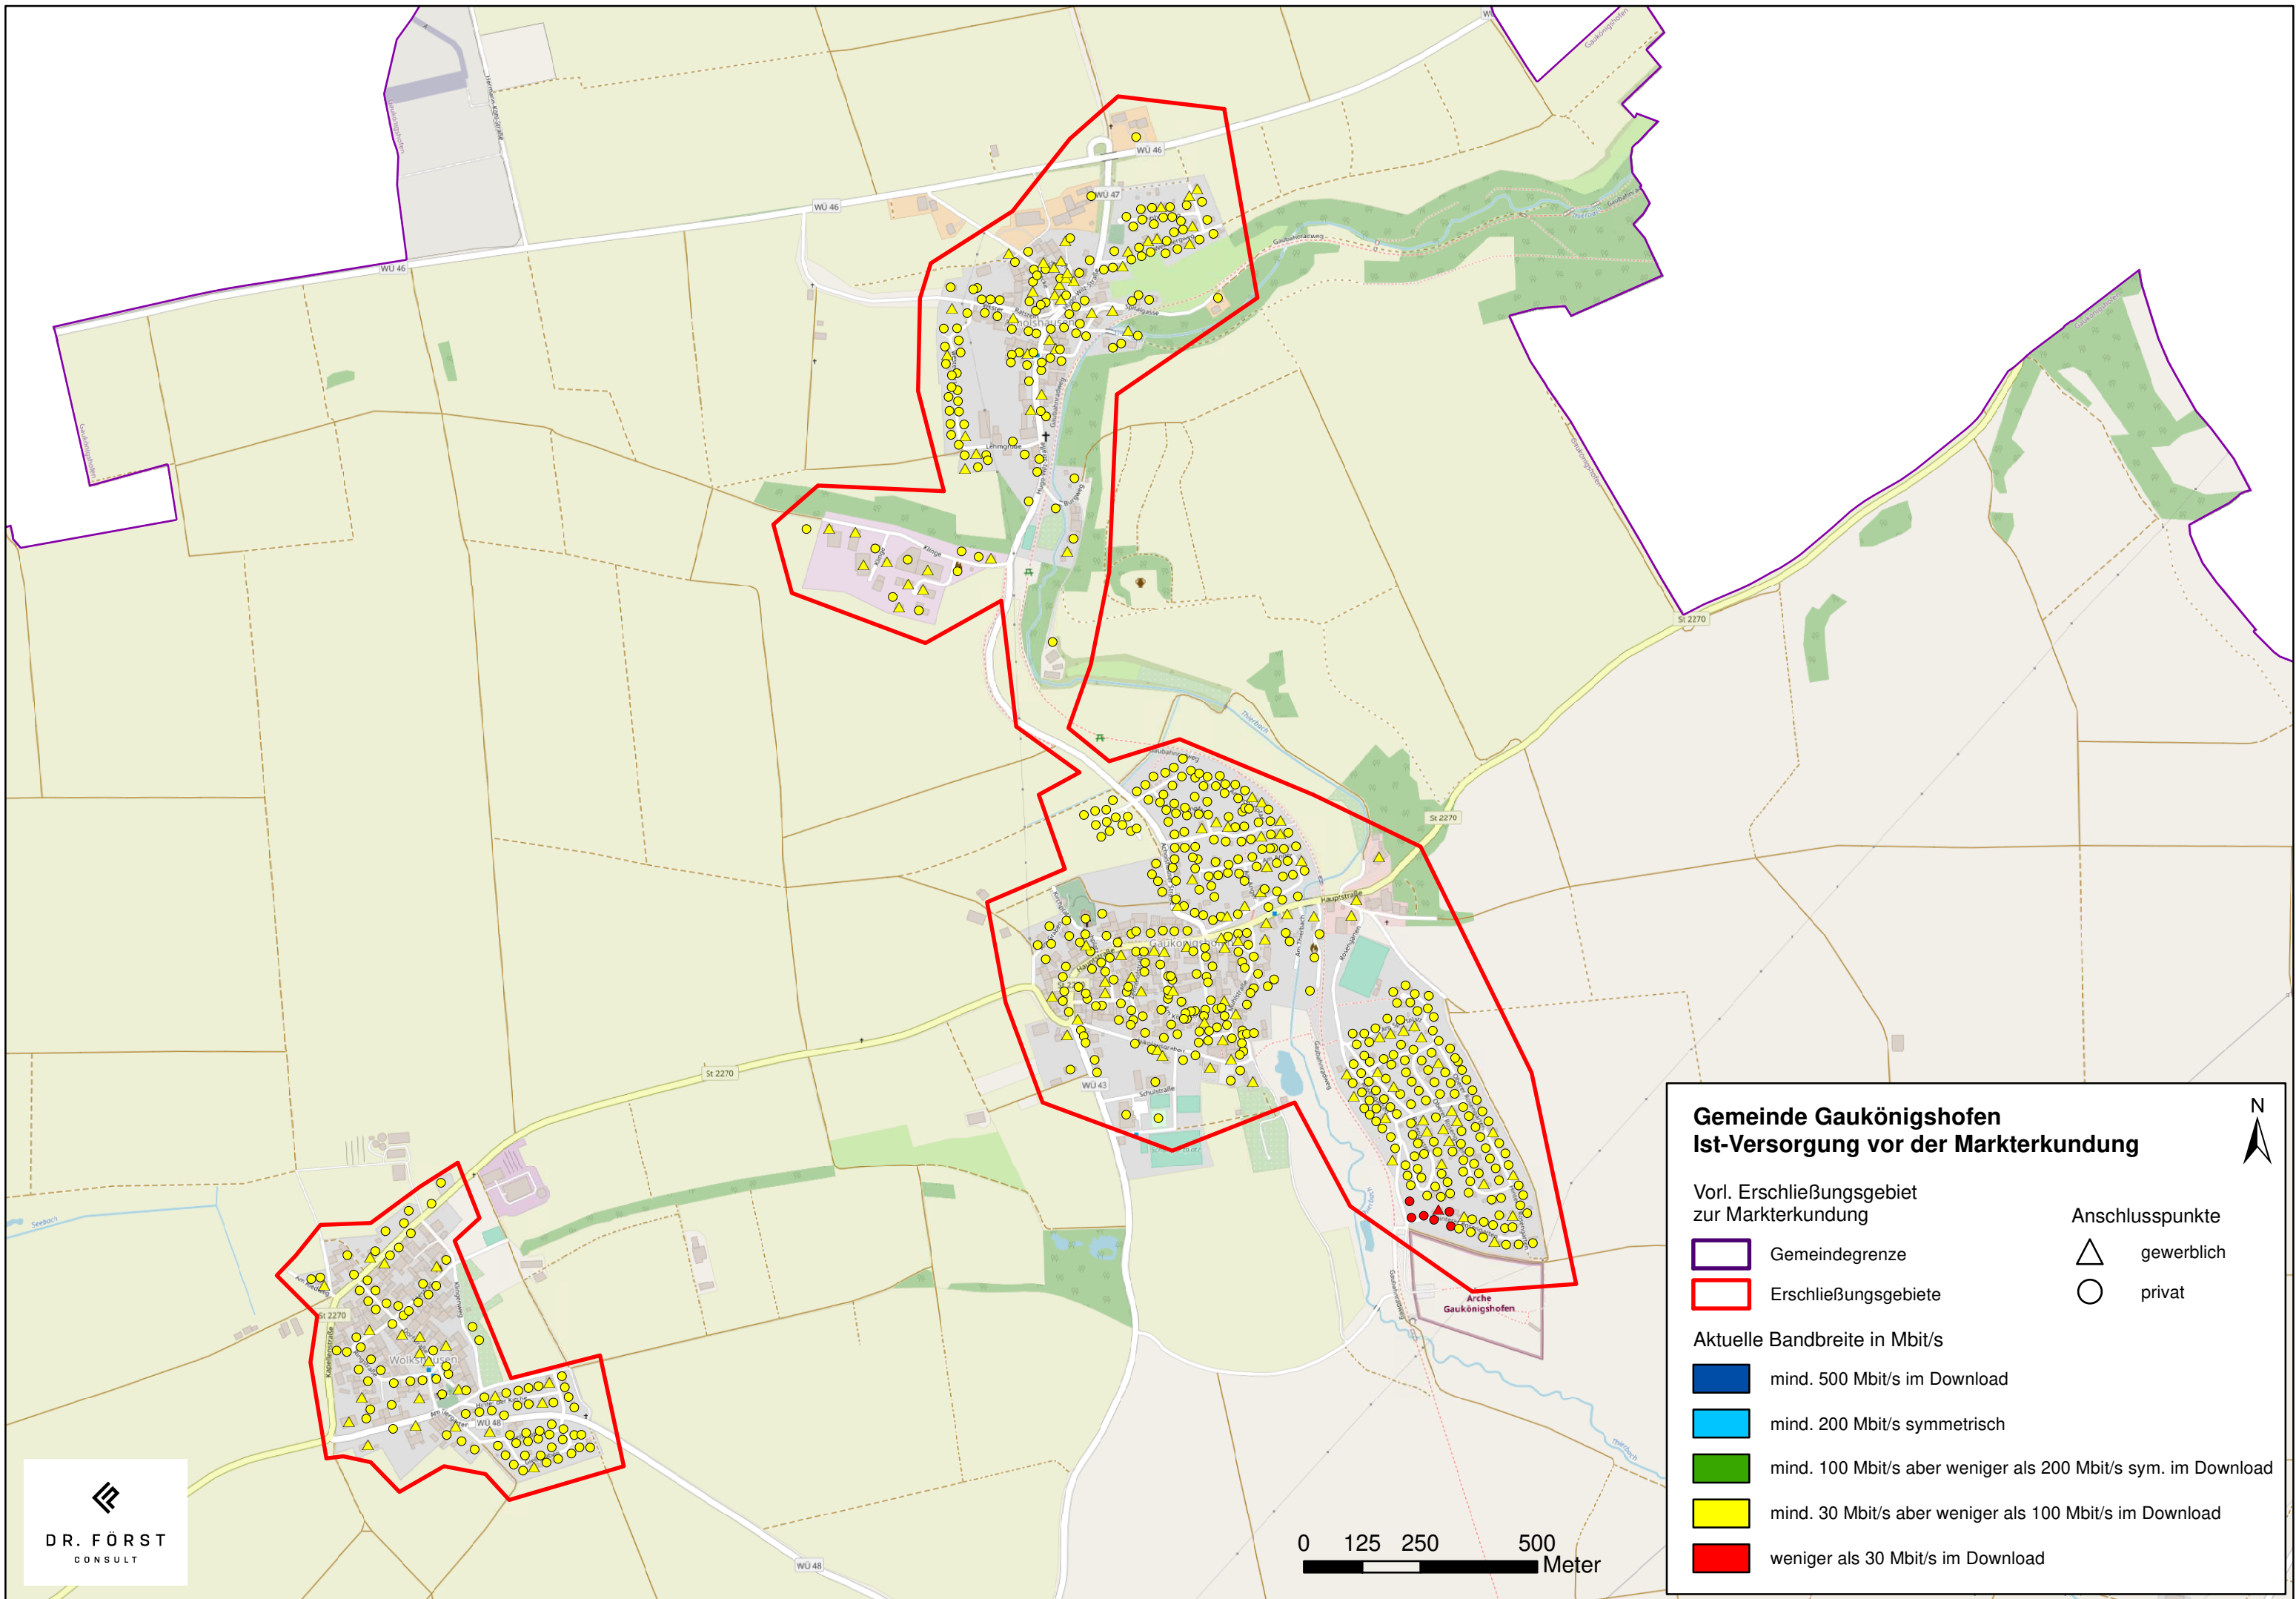

**Gemeinde Gaukönigshofen
Ist-Versorgung vor der Markterkundung**

Vorl. Erschließungsgebiet zur Markterkundung

 Gemeindegrenze	 gewerblich
 Erschließungsgebiete	 privat

Aktuelle Bandbreite in Mbit/s

 mind. 500 Mbit/s im Download
 mind. 200 Mbit/s symmetrisch
 mind. 100 Mbit/s aber weniger als 200 Mbit/s sym. im Download
 mind. 30 Mbit/s aber weniger als 100 Mbit/s im Download
 weniger als 30 Mbit/s im Download

N

Gemeinde Gaukönigshofen Ist-Versorgung vor der Markterkundung

Vorl. Erschließungsgebiet zur Markterkundung

Gemeindegrenze
 Erschließungsgebiete

Anschlusspunkte
△ gewerblich
○ privat

Aktuelle Bandbreite in Mbit/s

- mind. 500 Mbit/s im Download
- mind. 200 Mbit/s symmetrisch
- mind. 100 Mbit/s aber weniger als 200 Mbit/s sym. im Download
- mind. 30 Mbit/s aber weniger als 100 Mbit/s im Download
- weniger als 30 Mbit/s im Download

**Gemeinde Gaukönigshofen
Ist-Versorgung vor der Markterkundung**

Vorl. Erschließungsgebiet zur Markterkundung

- Gemeindegrenze
- Erschließungsgebiete

Anschlusspunkte

- △ gewerblich
- privat

Aktuelle Bandbreite in Mbit/s