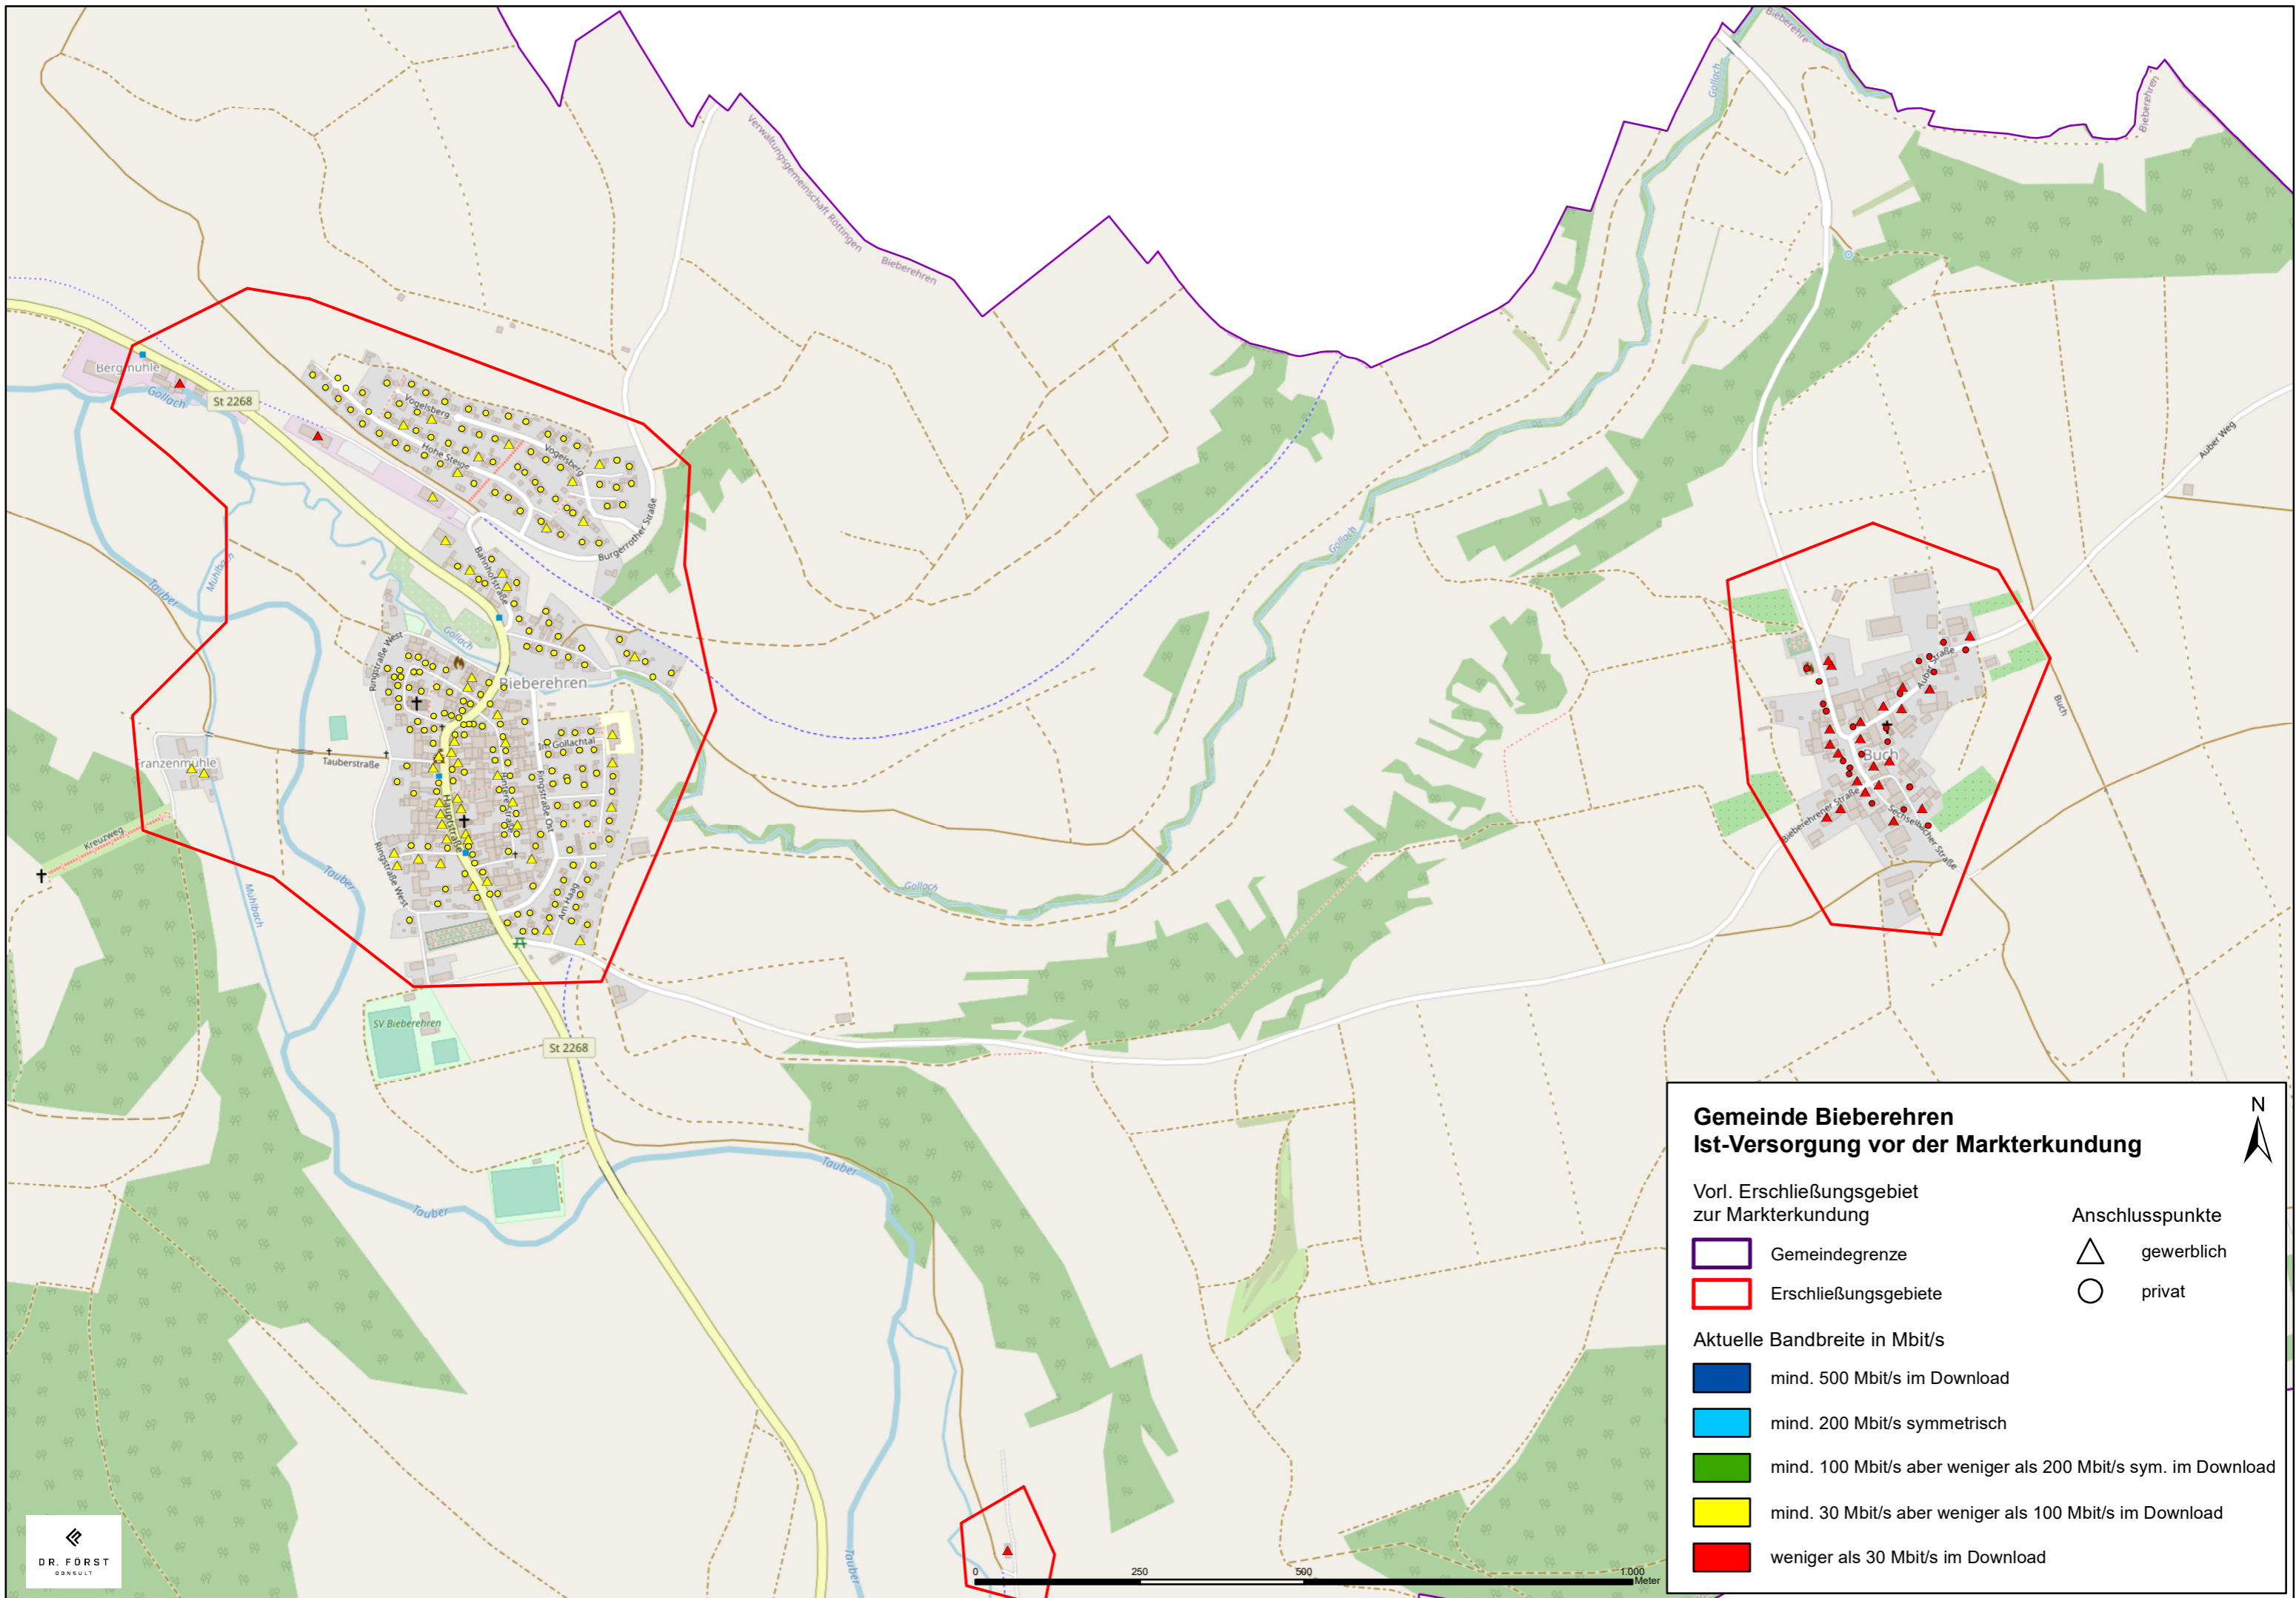

**Gemeinde Bieberehren
Ist-Versorgung vor der Markterkundung**

Vorl. Erschließungsgebiet zur Markterkundung

Gemeindegrenze
 Erschließungsgebiete

privat
 gewerblich

Aktuelle Bandbreite in Mbit/s

mind. 30 Mbit/s aber weniger als 100 Mbit/s im Download
 mind. 100 Mbit/s aber weniger als 200 Mbit/s sym. im Download
 mind. 200 Mbit/s symmetrisch
 mind. 500 Mbit/s im Download

Anschlusspunkte
 privat
 gewerblich

N

Gemeinde Bieberehren Ist-Versorgung vor der Markterkundung

Vorl. Erschließungsgebiet zur Markterkundung

- Gemeindegrenze
- Erschließungsgebiete

Anschlusspunkte

- gewerblich
- privat

Aktuelle Bandbreite in Mbit/s

- mind. 500 Mbit/s im Download
- mind. 200 Mbit/s symmetrisch
- mind. 100 Mbit/s aber weniger als 200 Mbit/s sym. im Download
- mind. 30 Mbit/s aber weniger als 100 Mbit/s im Download
- weniger als 30 Mbit/s im Download

N
↑

0 250 500 1.000
Meter