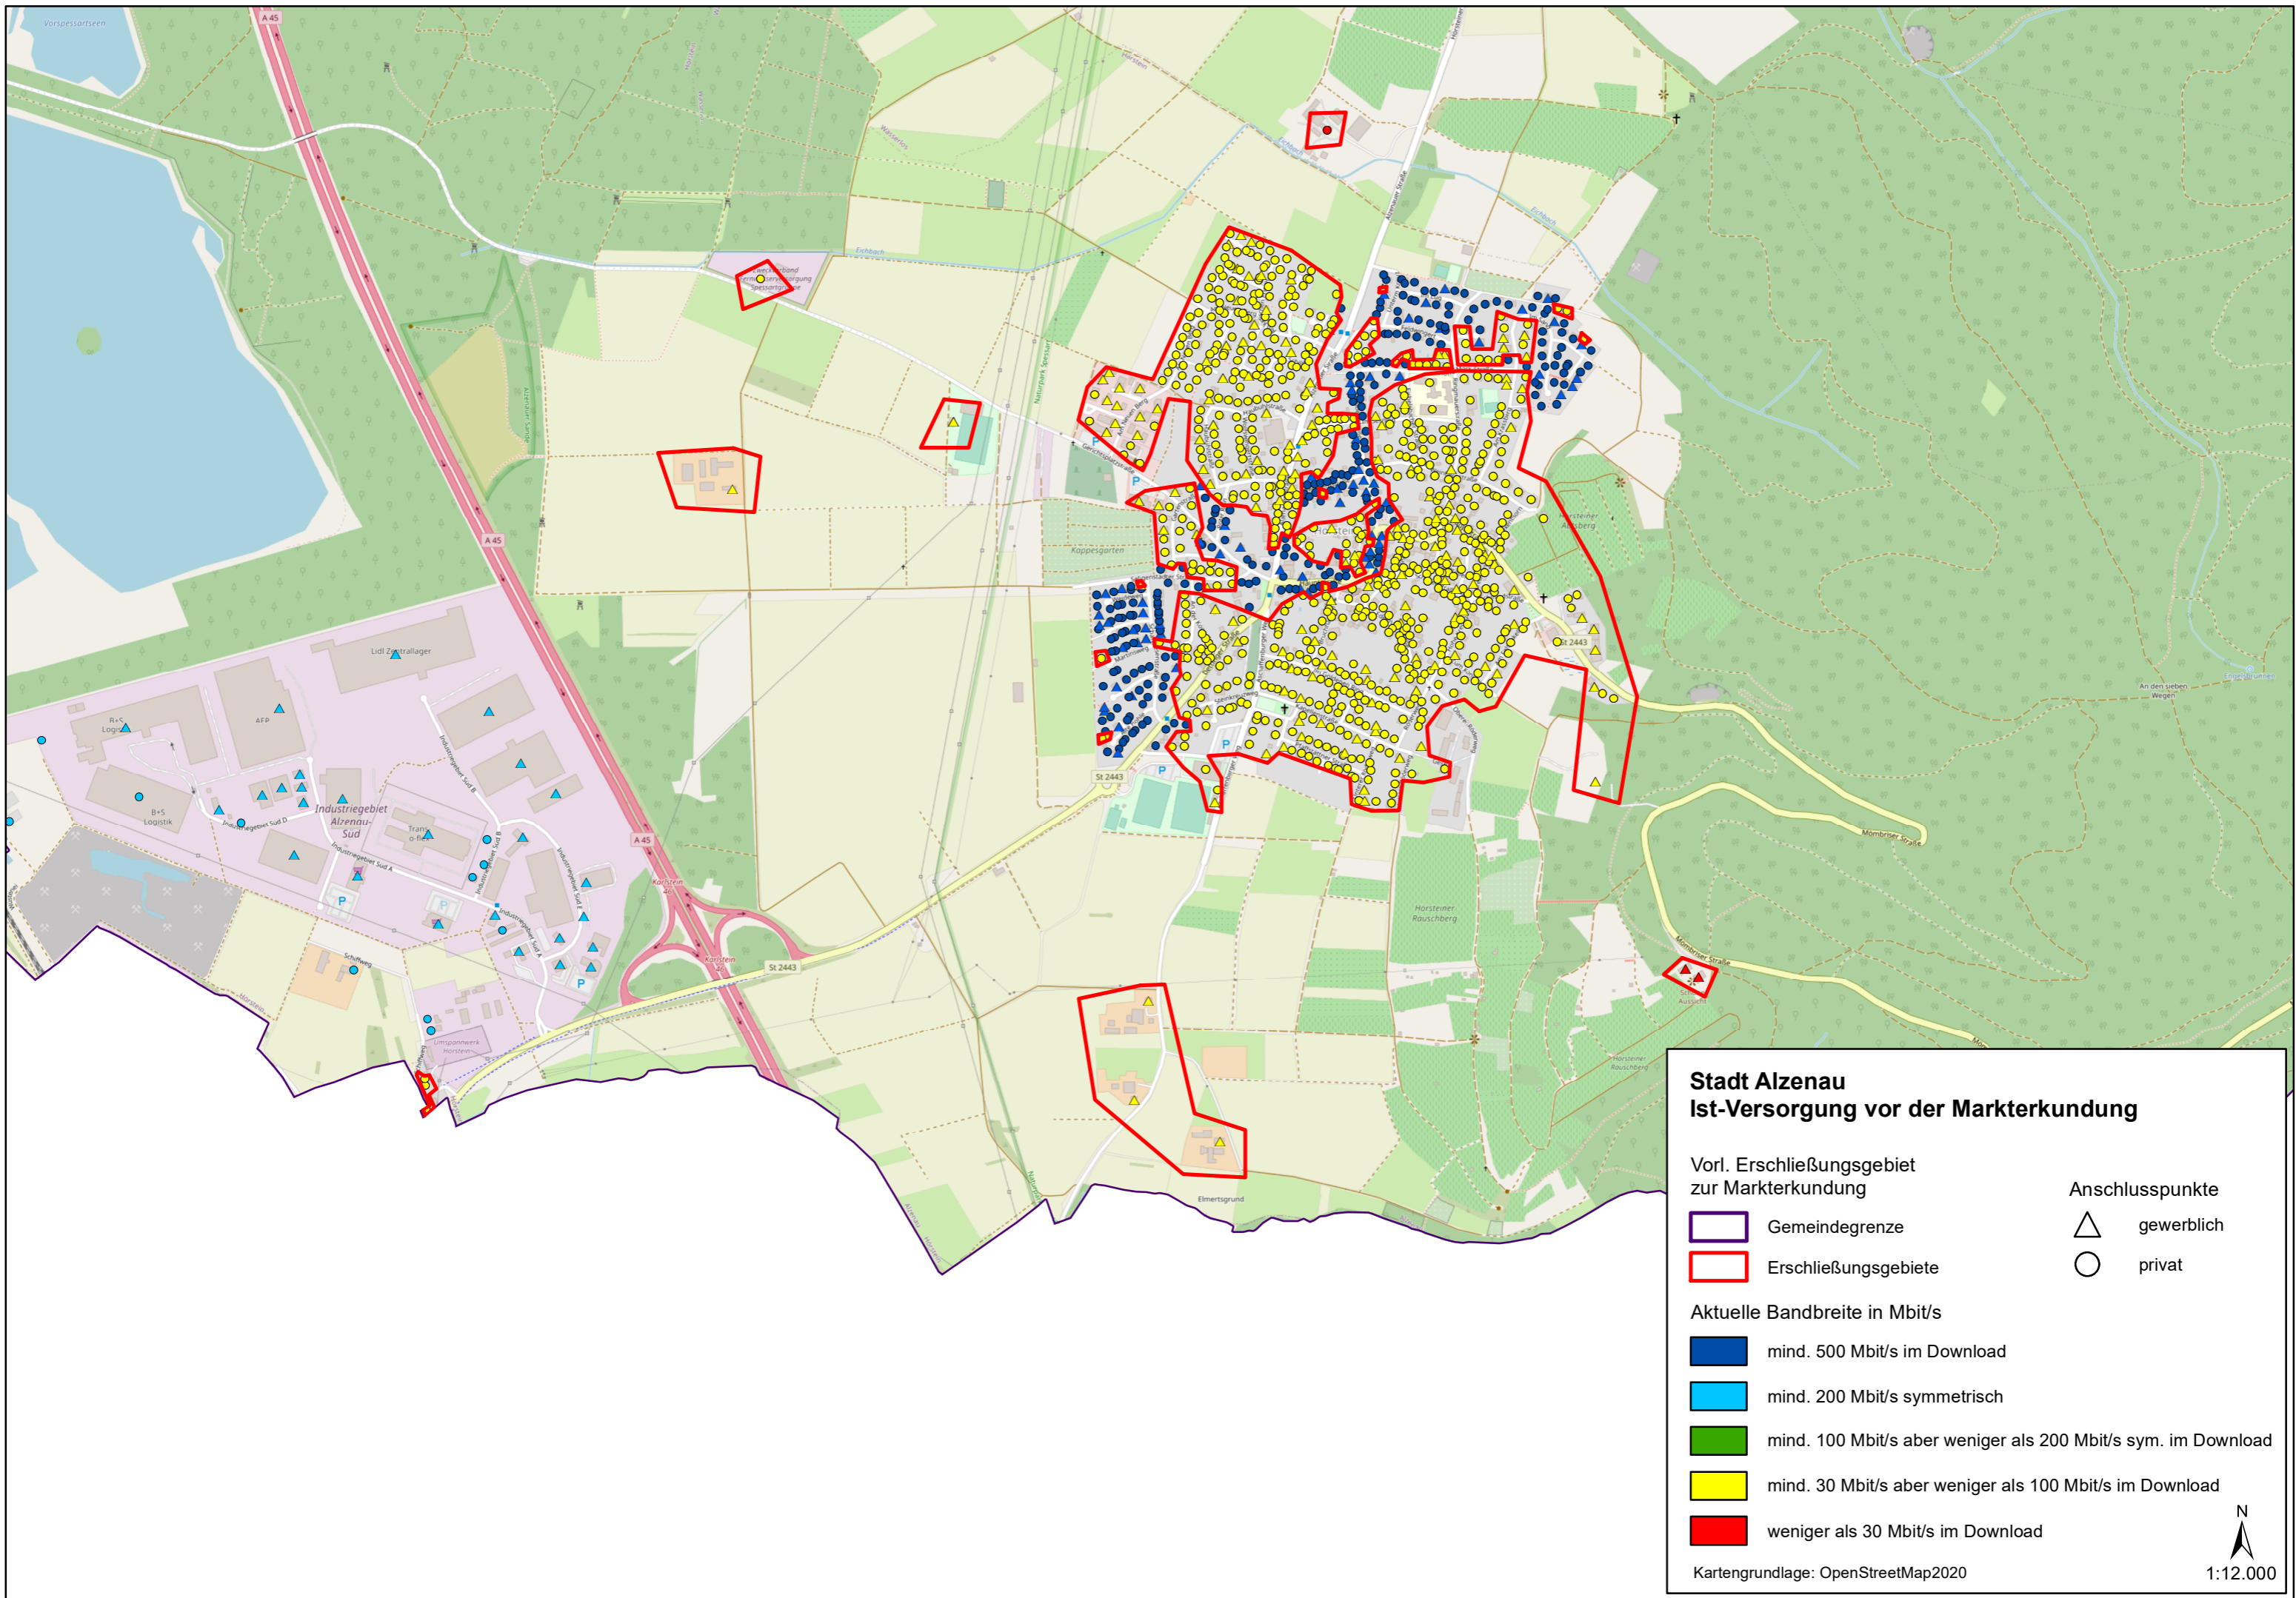

Kartengrundlage: OpenStreetMap2020

N

1:35.000

Stadt Alzenau Ist-Versorgung vor der Markterkundung

Vorl. Erschließungsgebiet zur Markterkundung

- Gemeindegrenze
- Erschließungsgebiete

Anschlusspunkte

- △ gewerblich
- privat

Kartengrundlage: OpenStreetMap2020

N
1:12.000

Stadt Alzenau Ist-Versorgung vor der Markterkundung

Vorl. Erschließungsgebiet zur Markterkundung		Anschlusspunkte	
	Gemeindegrenze		gewerblich
	Erschließungsgebiete		privat
Aktuelle Bandbreite in Mbit/s			
	mind. 500 Mbit/s im Download		
	mind. 200 Mbit/s symmetrisch		
	mind. 100 Mbit/s aber weniger als 200 Mbit/s sym. im Download		
	mind. 30 Mbit/s aber weniger als 100 Mbit/s im Download		
	weniger als 30 Mbit/s im Download		
Kartengrundlage: OpenStreetMap2020			

Stadt Alzenau Ist-Versorgung vor der Markterkundung

Vorl. Erschließungsgebiet zur Markterkundung		Anschlusspunkte	
	Gemeindegrenze		gewerblich
	Erschließungsgebiete		privat
Aktuelle Bandbreite in Mbit/s			
	mind. 500 Mbit/s im Download		
	mind. 200 Mbit/s symmetrisch		
	mind. 100 Mbit/s aber weniger als 200 Mbit/s sym. im Download		
	mind. 30 Mbit/s aber weniger als 100 Mbit/s im Download		
	weniger als 30 Mbit/s im Download		
Kartengrundlage: OpenStreetMap2020			

Kartengrundlage: OpenStreetMap2020

1:12.000