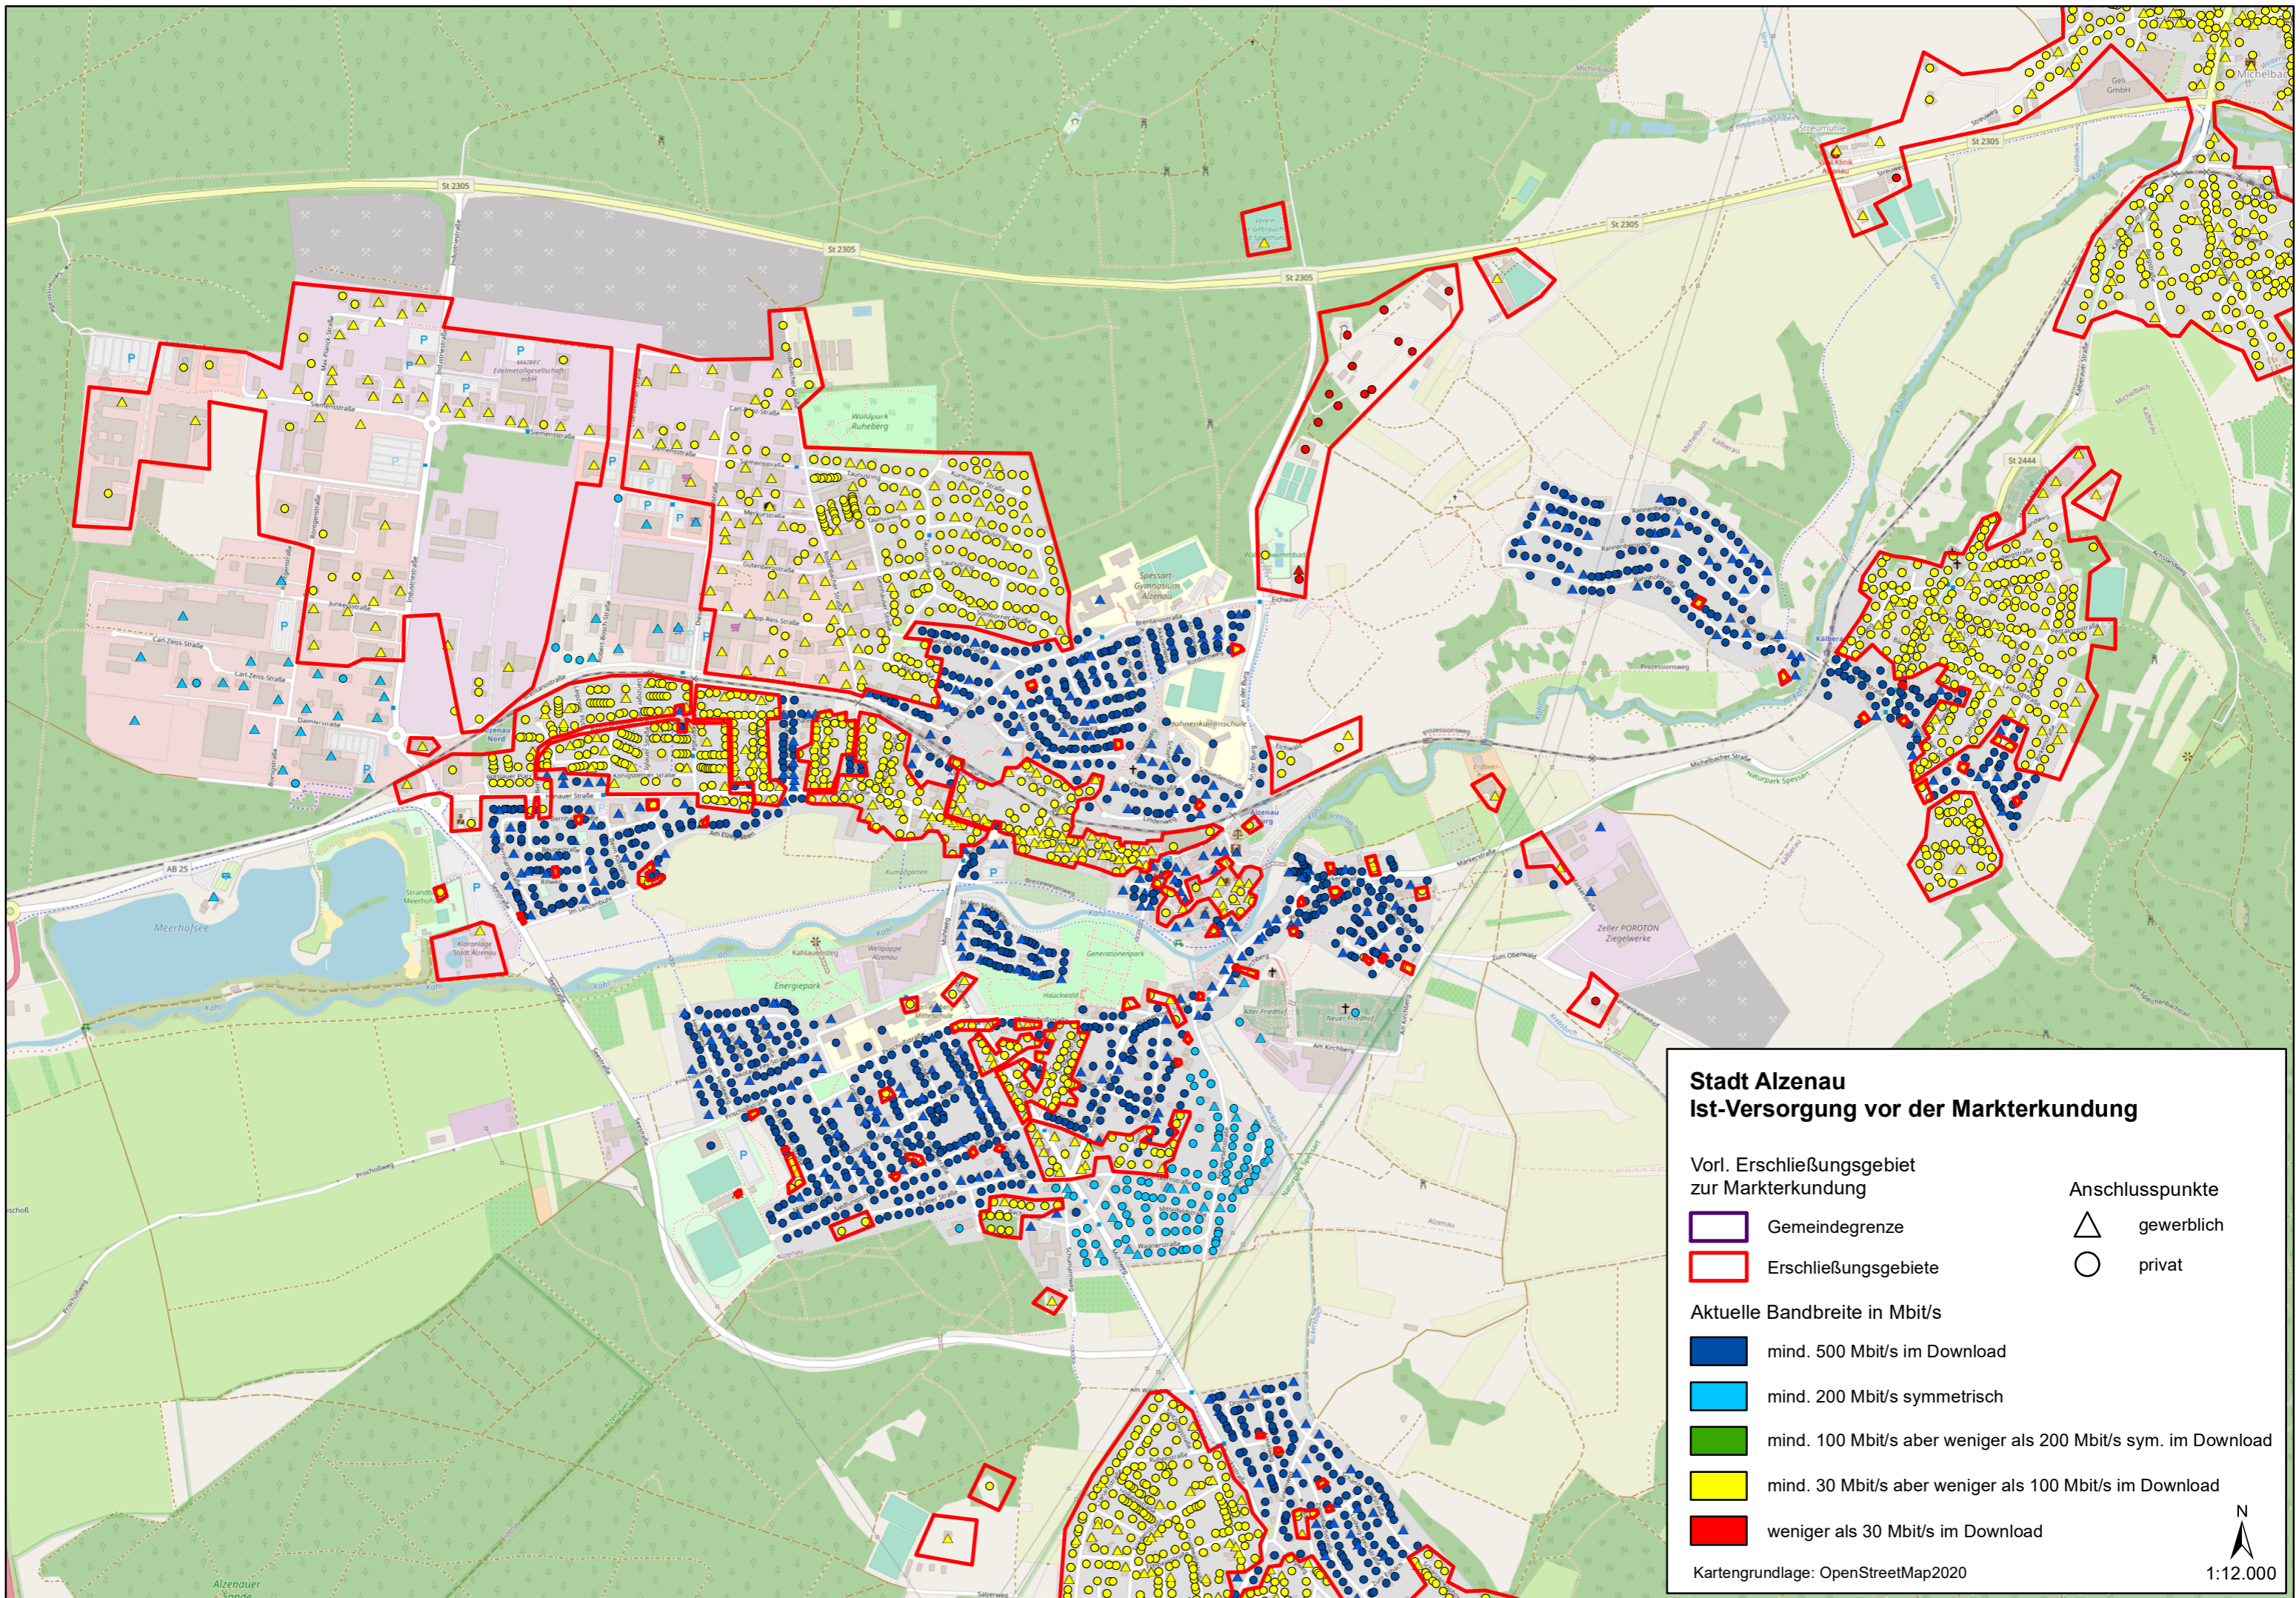

**Stadt Alzenau
Ist-Versorgung vor der Markterkundung**

Vorl. Erschließungsgebiet zur Markterkundung

- Gemeindegrenze
- Erschließungsgebiete

Anschlusspunkte

- △ gewerblich
- privat

Aktuelle Bandbreite in Mbit/s

Kartengrundlage: OpenStreetMap2020

N

1:35.000

Stadt Alzenau Ist-Versorgung vor der Markterkundung

Vorl. Erschließungsgebiet zur Markterkundung

- Gemeindegrenze
- Erschließungsgebiete

Anschlusspunkte

- △ gewerblich
- privat

Kartengrundlage: OpenStreetMap2020

N
1:12.000

Stadt Alzenau Ist-Versorgung vor der Markterkundung

Vorl. Erschließungsgebiet zur Markterkundung		Anschlusspunkte	
	Gemeindegrenze		gewerblich
	Erschließungsgebiete		privat
Aktuelle Bandbreite in Mbit/s			
	mind. 500 Mbit/s im Download		
	mind. 200 Mbit/s symmetrisch		
	mind. 100 Mbit/s aber weniger als 200 Mbit/s sym. im Download		
	mind. 30 Mbit/s aber weniger als 100 Mbit/s im Download		
	weniger als 30 Mbit/s im Download		
Kartengrundlage: OpenStreetMap2020			

Kartengrundlage: OpenStreetMap2020

1:12.000