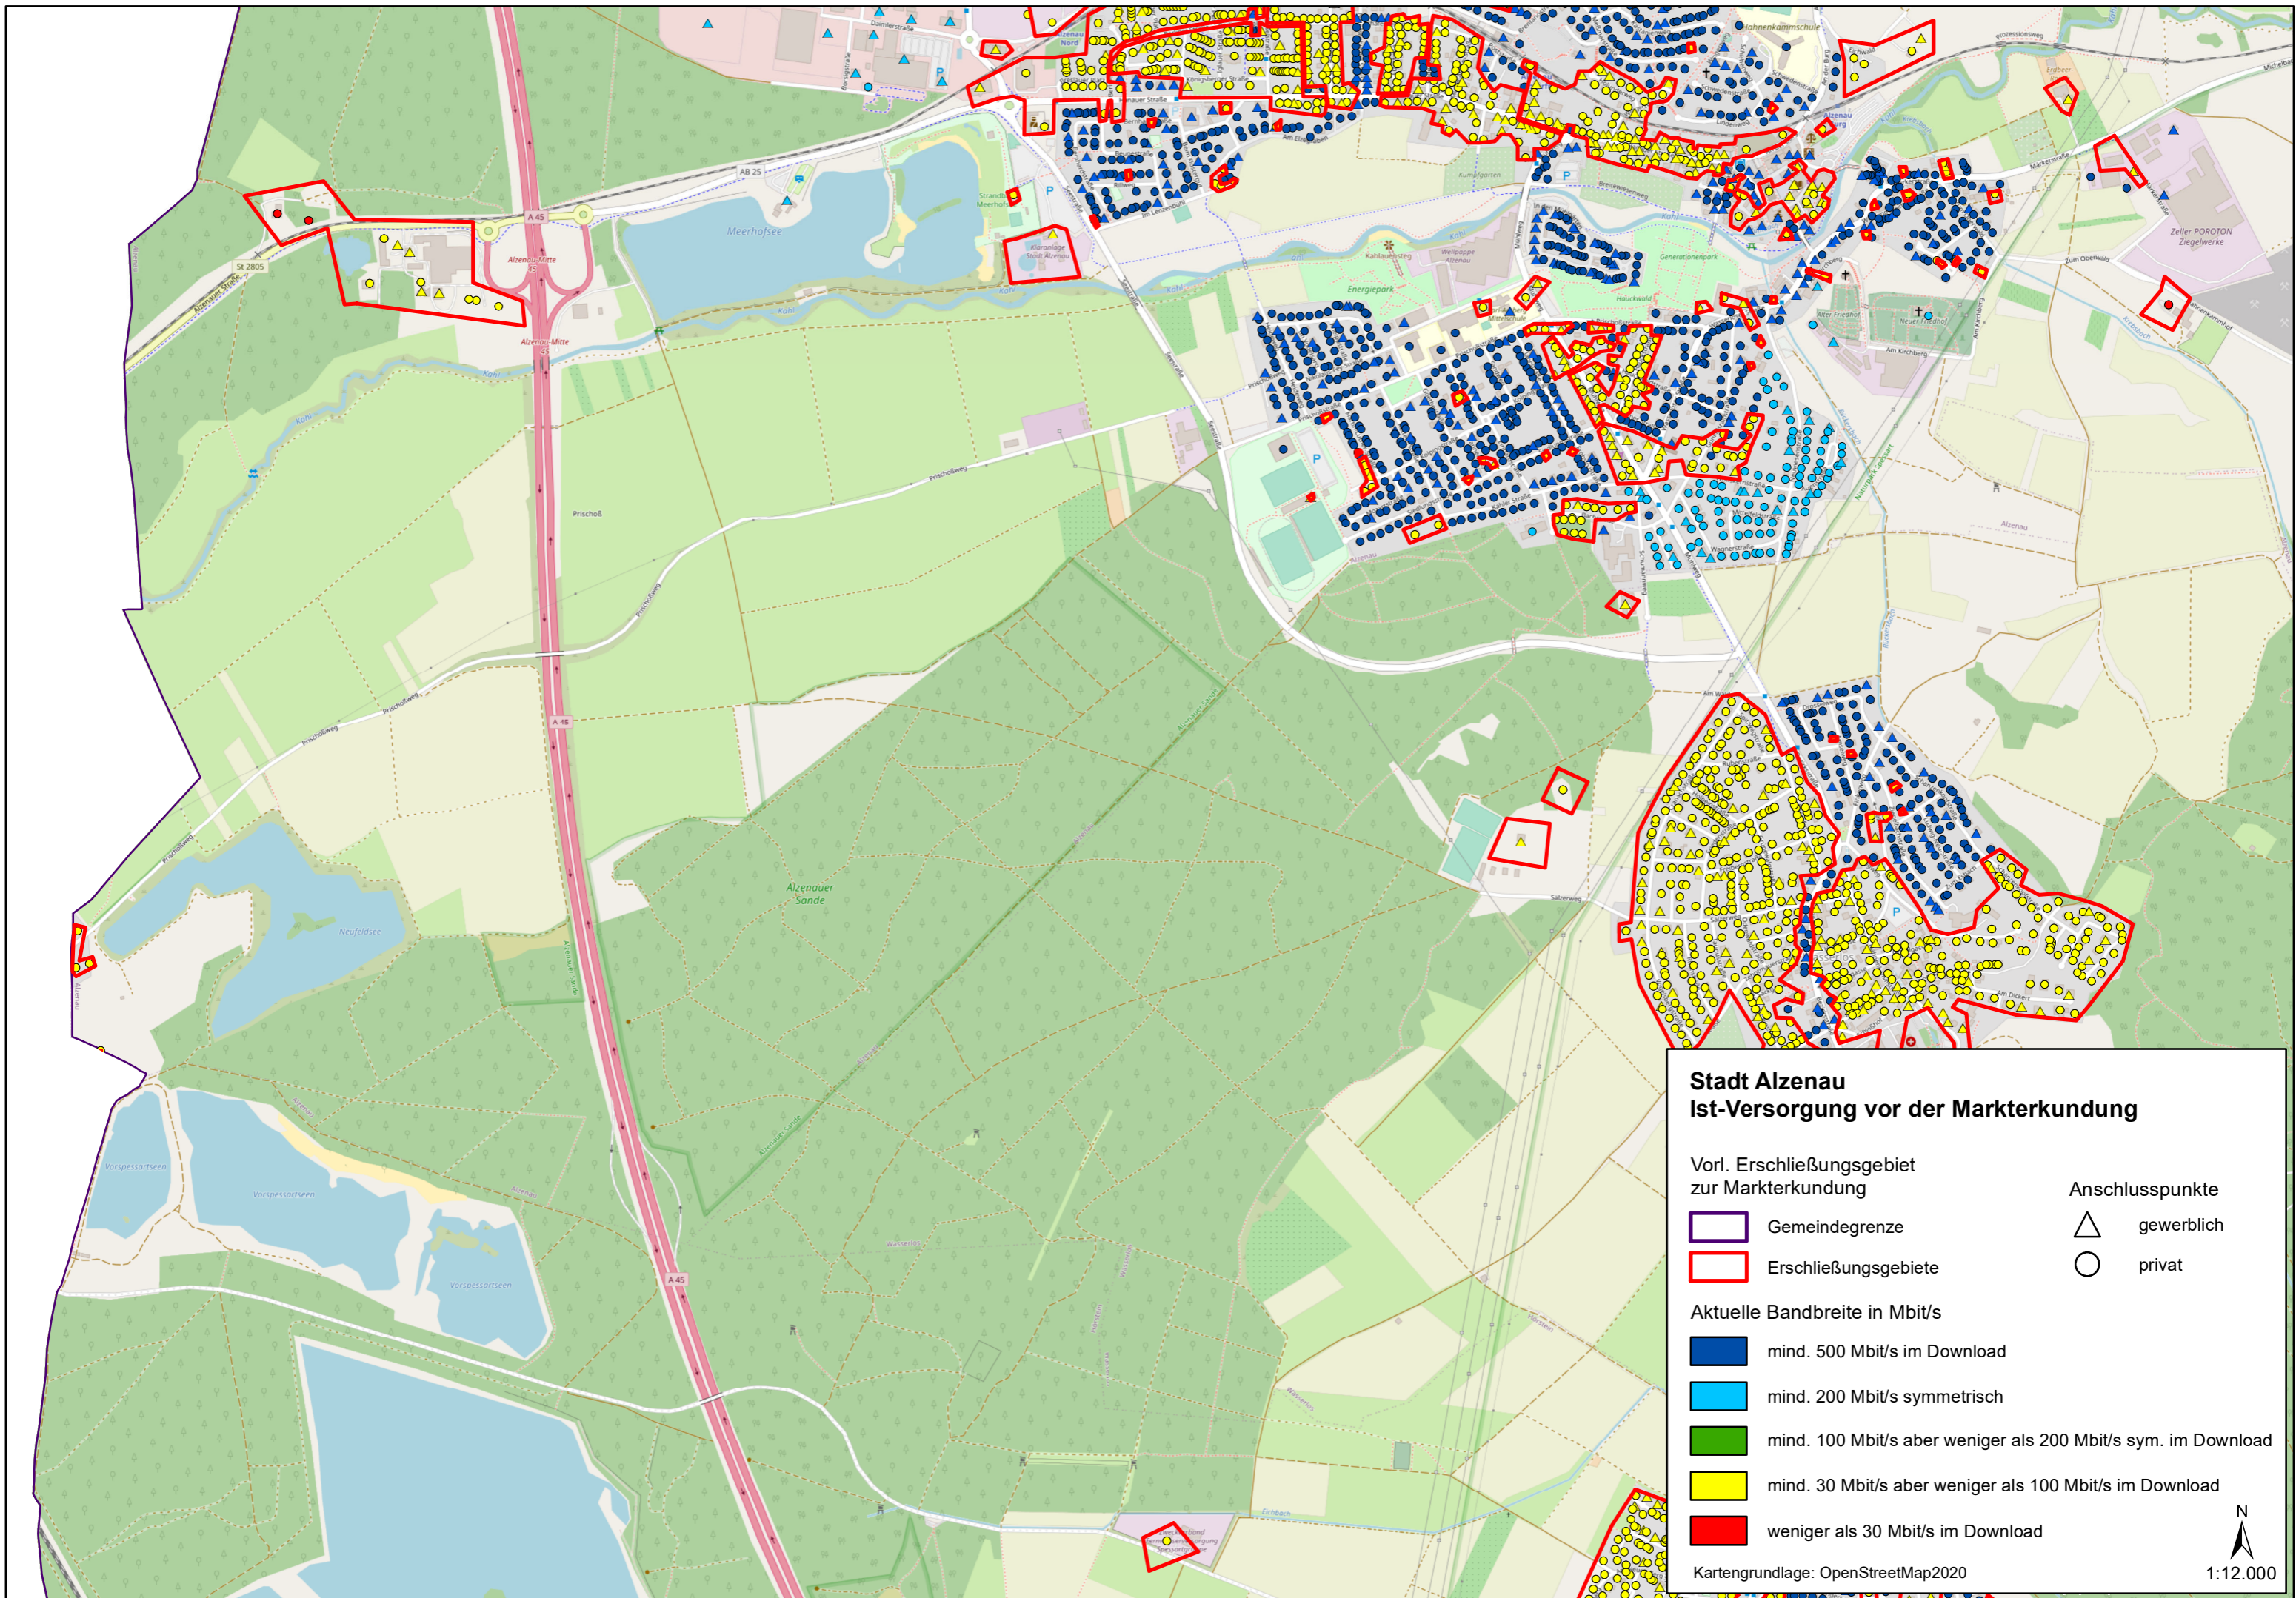

Kartengrundlage: OpenStreetMap2020

N

1:35.000

Stadt Alzenau Ist-Versorgung vor der Markterkundung

Vorl. Erschließungsgebiet zur Markterkundung

- Gemeindegrenze
- Erschließungsgebiete

Anschlusspunkte

- △ gewerblich
- privat

Kartengrundlage: OpenStreetMap2020

N
1:12.000

Stadt Alzenau Ist-Versorgung vor der Markterkundung

Vorl. Erschließungsgebiet zur Markterkundung		Anschlusspunkte	
	Gemeindegrenze		gewerblich
	Erschließungsgebiete		privat
Aktuelle Bandbreite in Mbit/s			
	mind. 500 Mbit/s im Download		
	mind. 200 Mbit/s symmetrisch		
	mind. 100 Mbit/s aber weniger als 200 Mbit/s sym. im Download		
	mind. 30 Mbit/s aber weniger als 100 Mbit/s im Download		
	weniger als 30 Mbit/s im Download		
Kartengrundlage: OpenStreetMap2020			

Stadt Alzenau Ist-Versorgung vor der Markterkundung

Vorl. Erschließungsgebiet zur Markterkundung		Anschlusspunkte	
	Gemeindegrenze		gewerblich
	Erschließungsgebiete		privat
Aktuelle Bandbreite in Mbit/s			
	mind. 500 Mbit/s im Download		
	mind. 200 Mbit/s symmetrisch		
	mind. 100 Mbit/s aber weniger als 200 Mbit/s sym. im Download		
	mind. 30 Mbit/s aber weniger als 100 Mbit/s im Download		
	weniger als 30 Mbit/s im Download		
Kartengrundlage: OpenStreetMap2020			

Kartengrundlage: OpenStreetMap2020

1:12.000