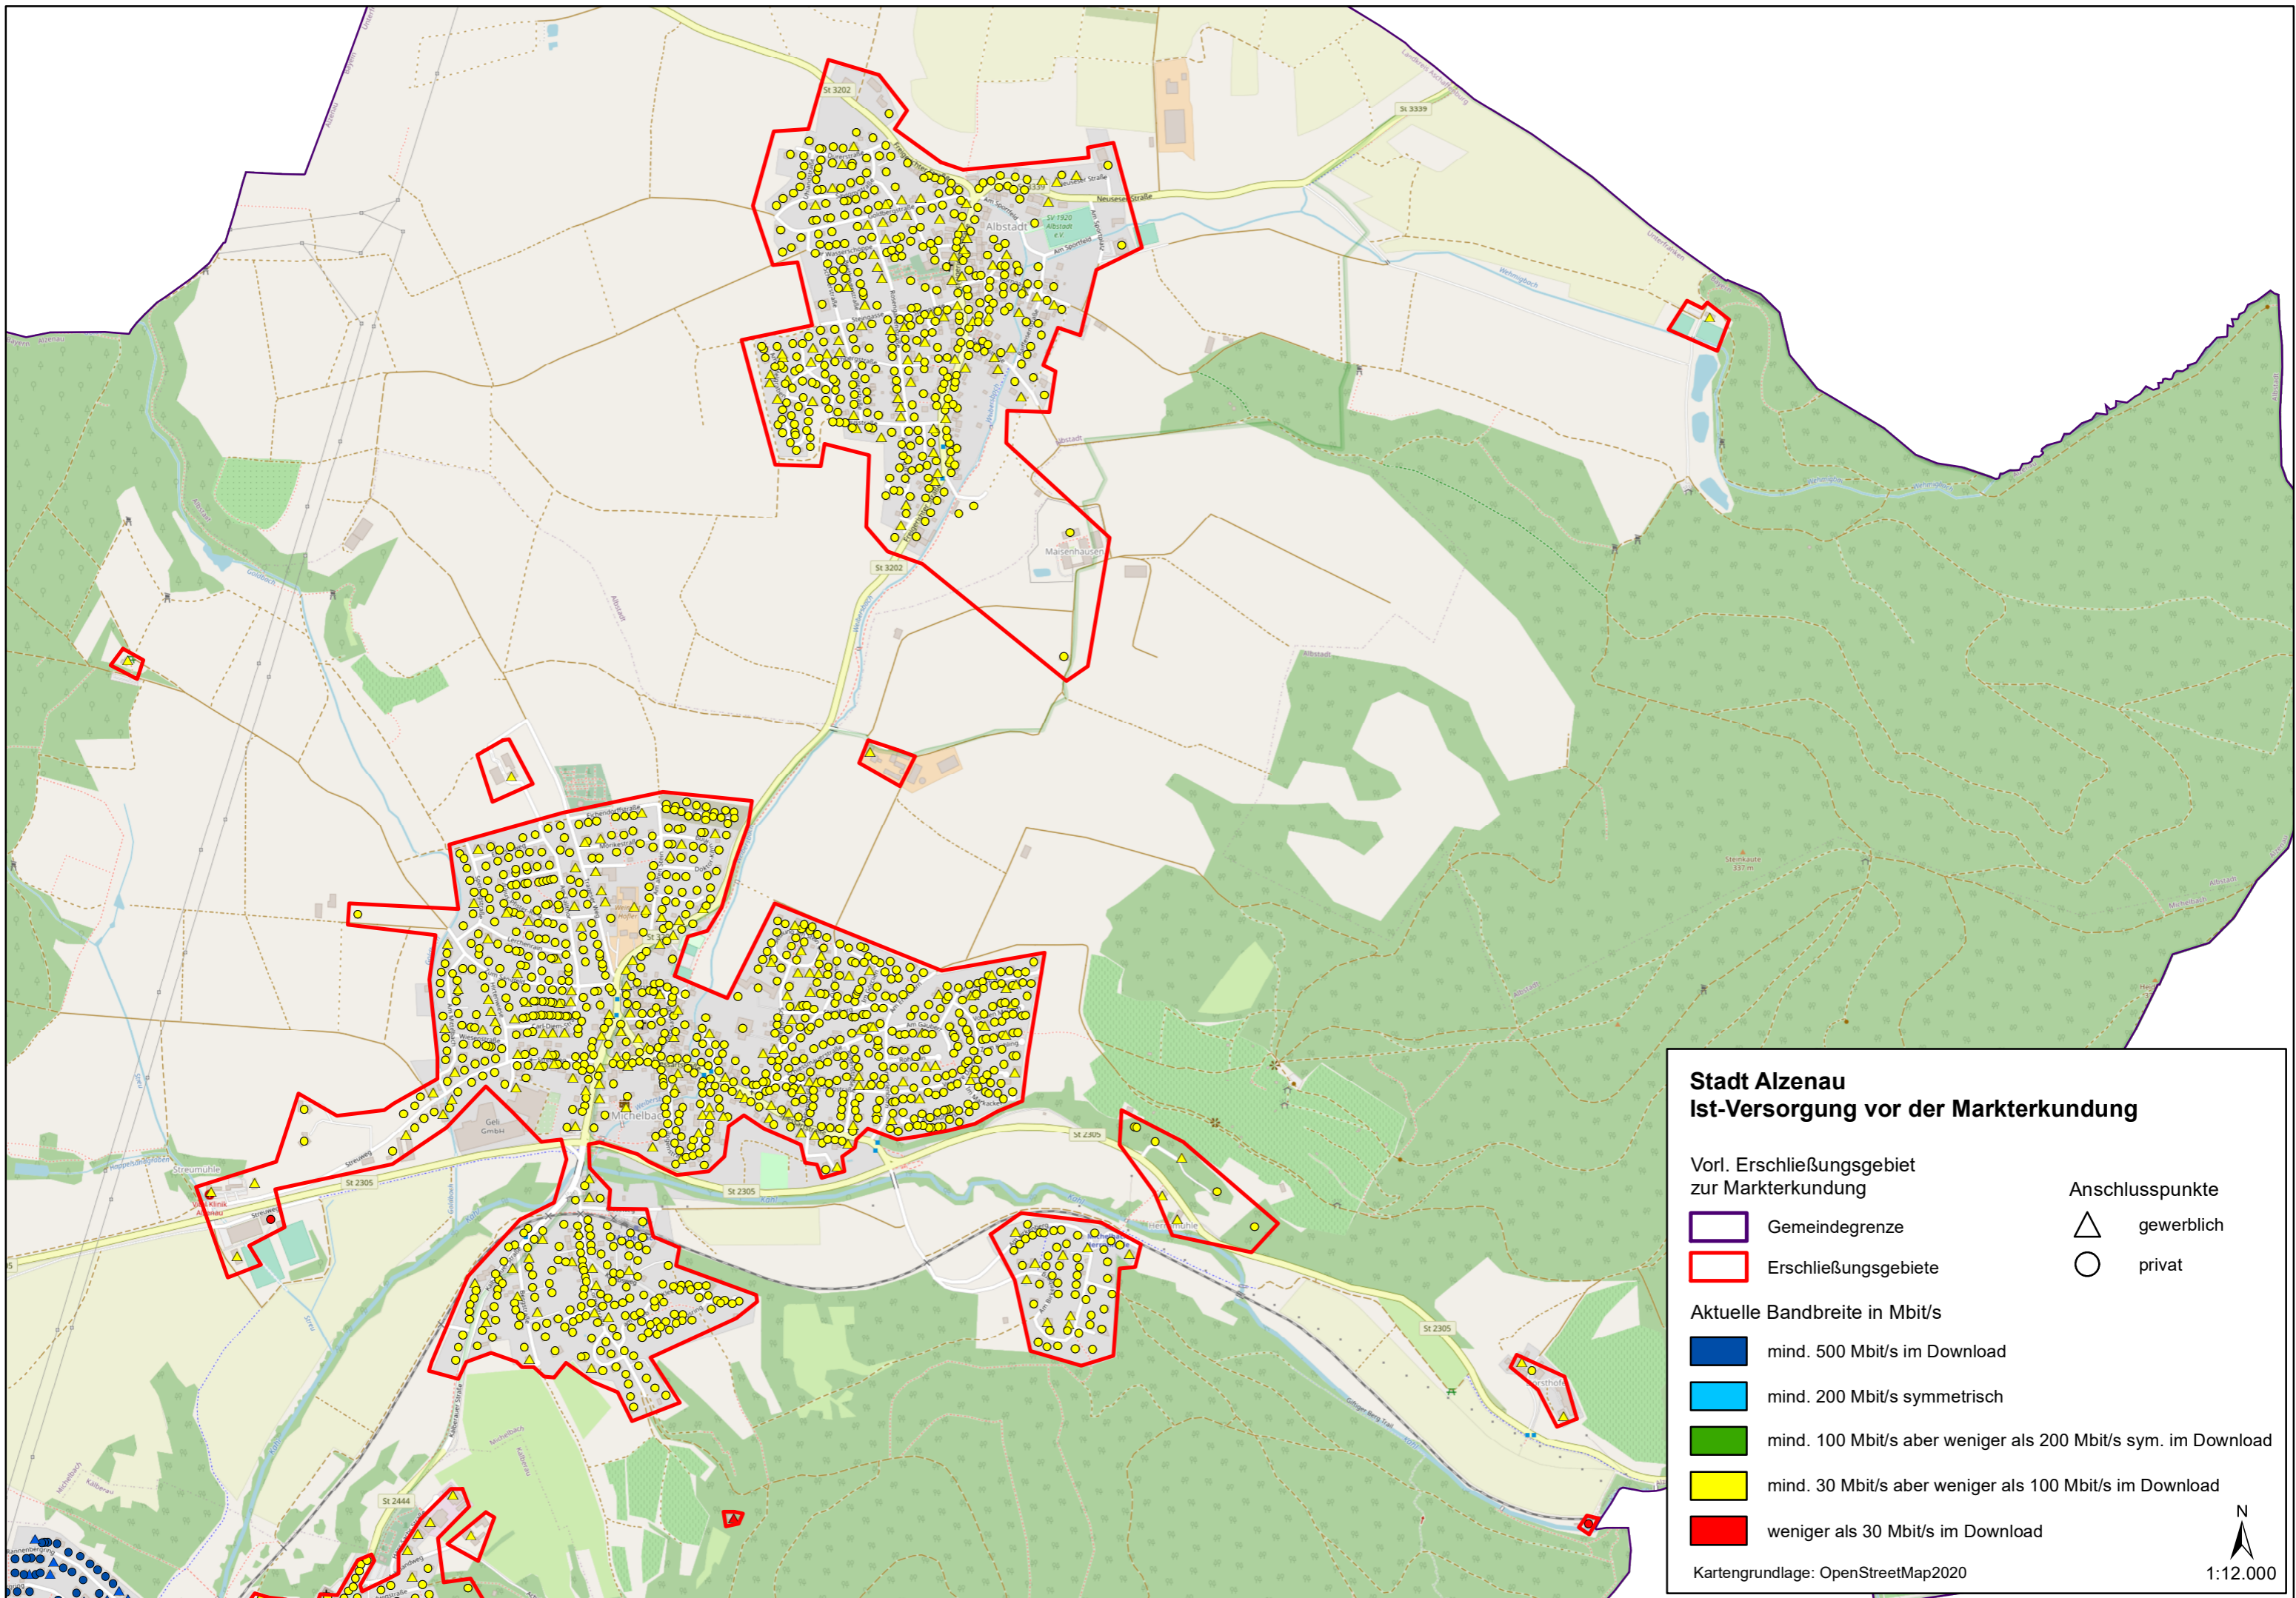

**Stadt Alzenau
Ist-Versorgung vor der Markterkundung**

Vorl. Erschließungsgebiet zur Markterkundung

- Gemeindegrenze
- Erschließungsgebiete

Anschlusspunkte

- △ gewerblich
- privat

Aktuelle Bandbreite in Mbit/s

Kartengrundlage: OpenStreetMap2020

N

1:35.000

Stadt Alzenau Ist-Versorgung vor der Markterkundung

Vorl. Erschließungsgebiet zur Markterkundung

- Gemeindegrenze
- Erschließungsgebiete

Anschlusspunkte

- △ gewerblich
- privat

Kartengrundlage: OpenStreetMap2020

N
1:12.000

Stadt Alzenau Ist-Versorgung vor der Markterkundung

Vorl. Erschließungsgebiet zur Markterkundung		Anschlusspunkte	
	Gemeindegrenze		gewerblich
	Erschließungsgebiete		privat
Aktuelle Bandbreite in Mbit/s			
	mind. 500 Mbit/s im Download		
	mind. 200 Mbit/s symmetrisch		
	mind. 100 Mbit/s aber weniger als 200 Mbit/s sym. im Download		
	mind. 30 Mbit/s aber weniger als 100 Mbit/s im Download		
	weniger als 30 Mbit/s im Download		
Kartengrundlage: OpenStreetMap2020			

Kartengrundlage: OpenStreetMap2020

1:12.000