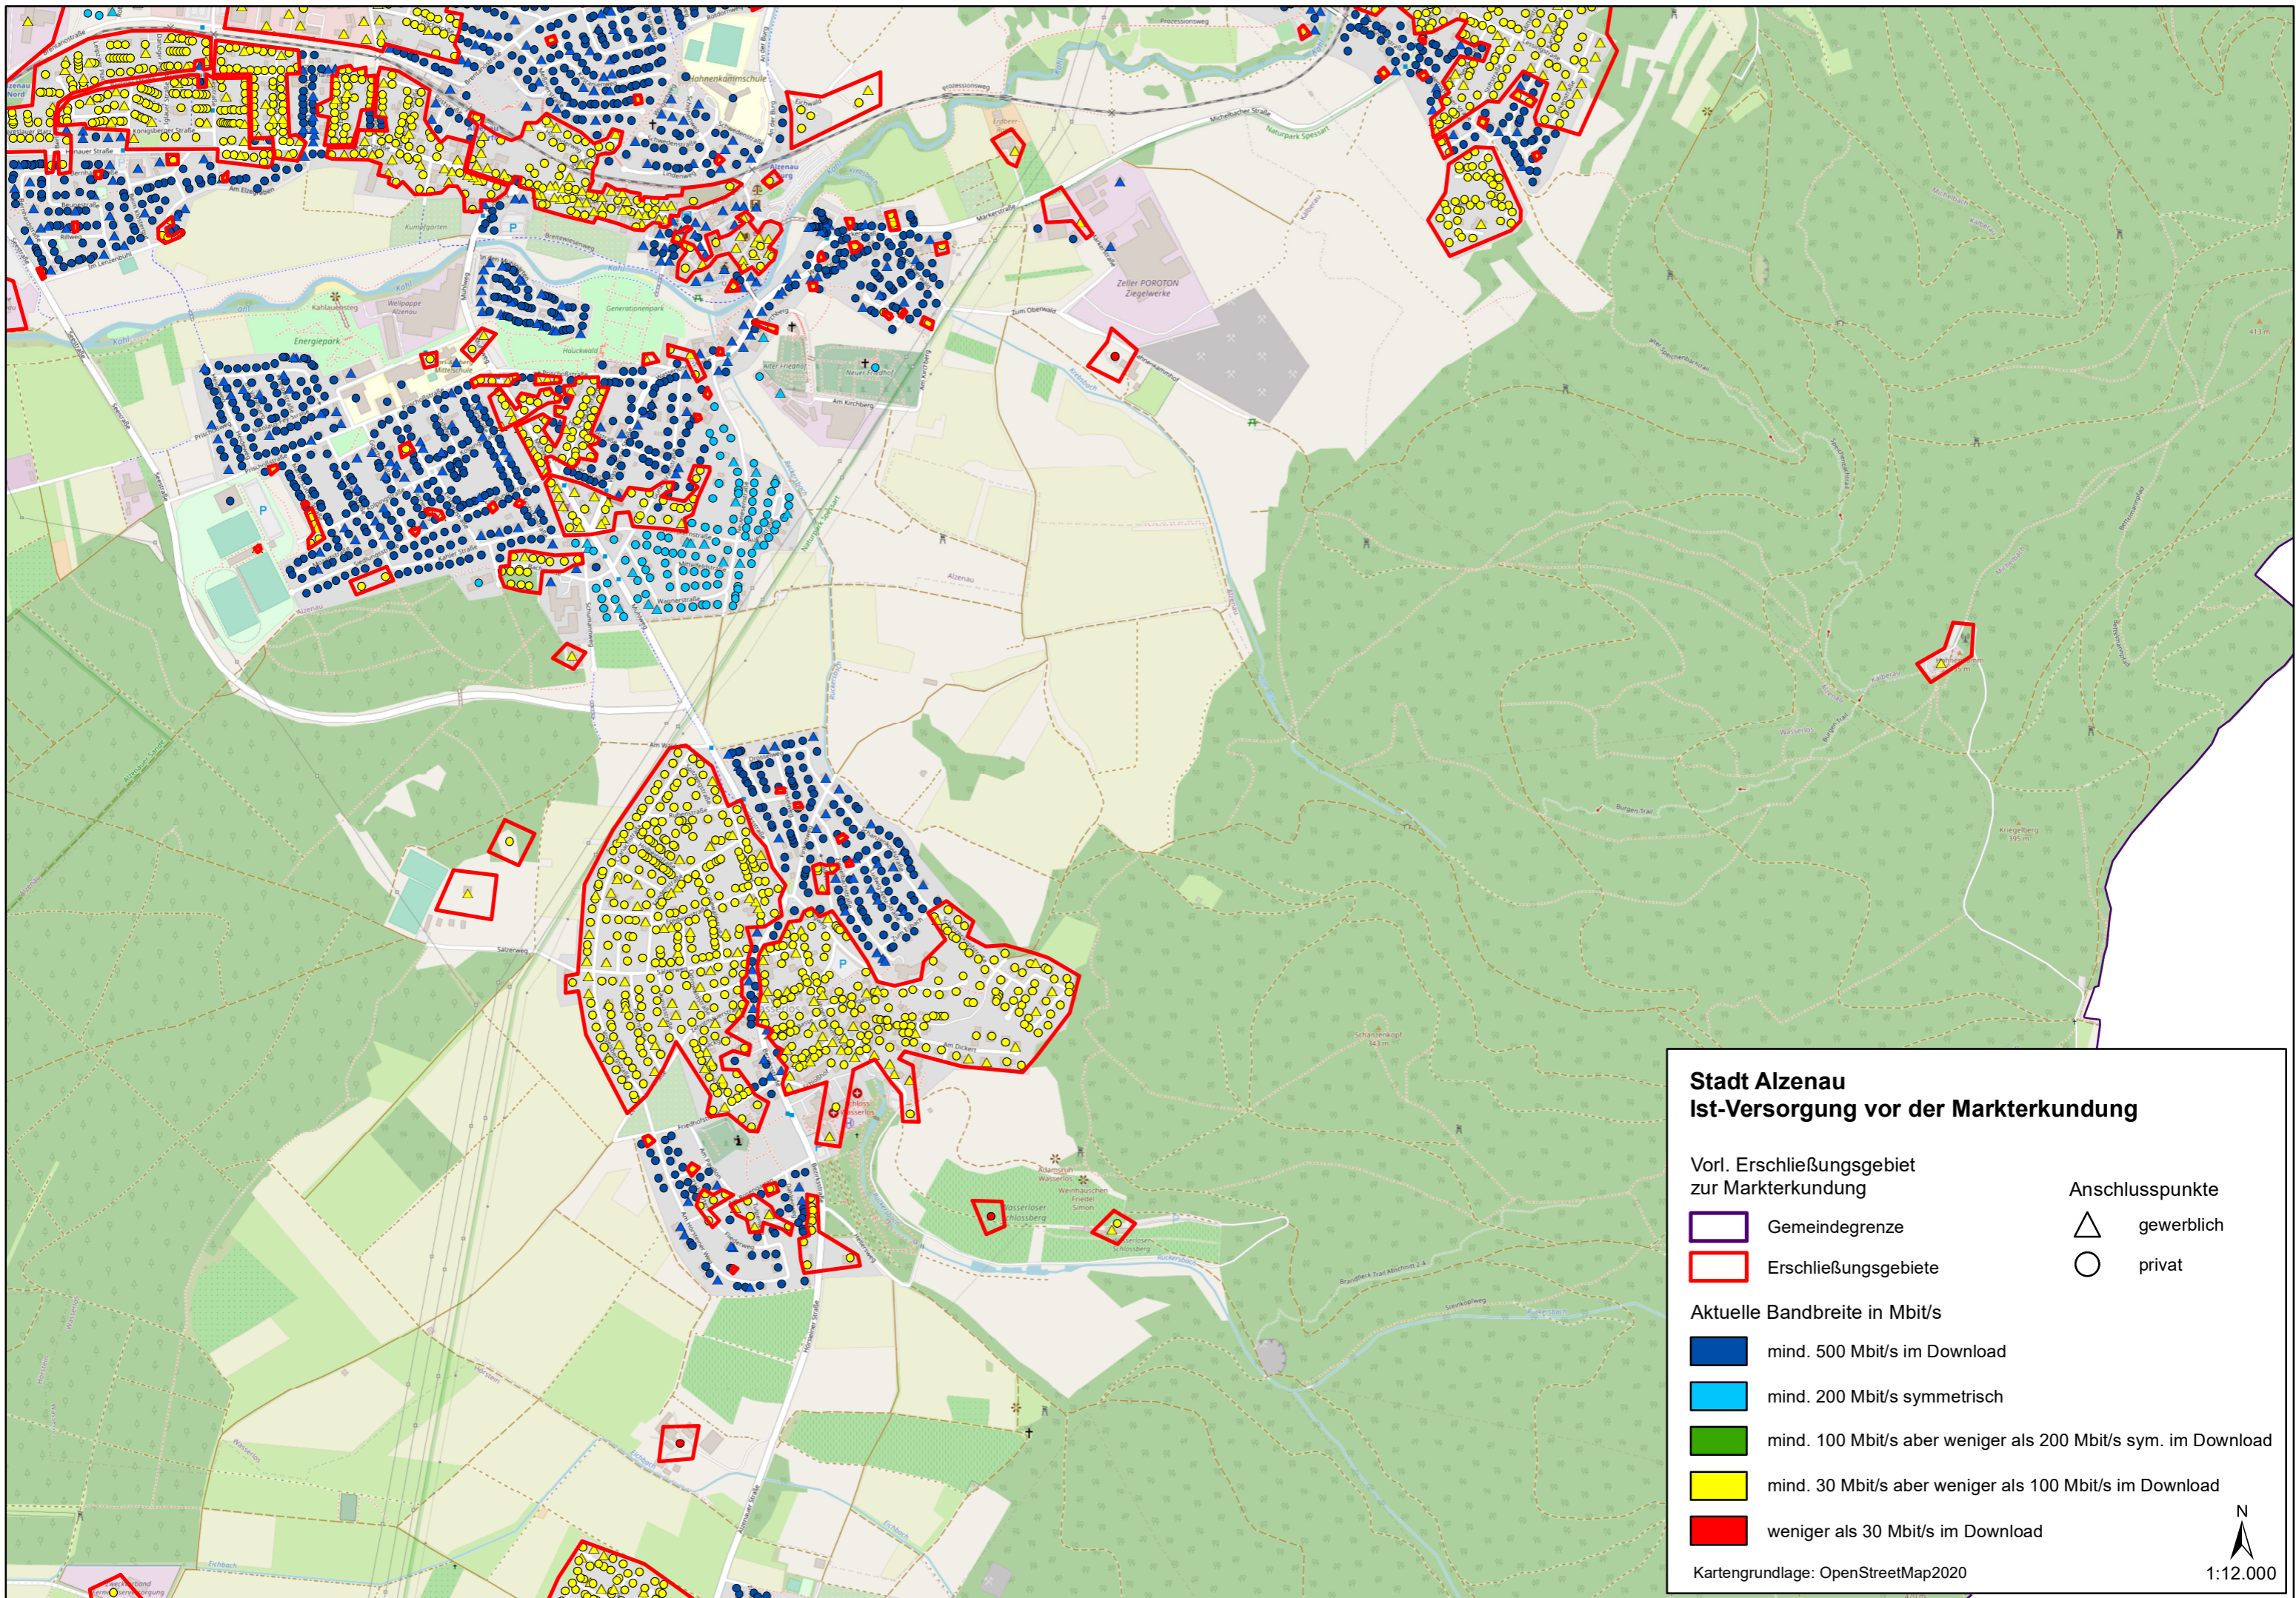

**Stadt Alzenau
Ist-Versorgung vor der Markterkundung**

Vorl. Erschließungsgebiet zur Markterkundung

- Gemeindegrenze
- Erschließungsgebiete

Anschlusspunkte

- △ gewerblich
- privat

Aktuelle Bandbreite in Mbit/s

Kartengrundlage: OpenStreetMap2020

N

1:35.000

Stadt Alzenau Ist-Versorgung vor der Markterkundung

Vorl. Erschließungsgebiet zur Markterkundung

- Gemeindegrenze
- Erschließungsgebiete

Anschlusspunkte

- △ gewerblich
- privat

Kartengrundlage: OpenStreetMap2020

N
1:12.000

Stadt Alzenau Ist-Versorgung vor der Markterkundung

Vorl. Erschließungsgebiet zur Markterkundung		Anschlusspunkte	
	Gemeindegrenze		gewerblich
	Erschließungsgebiete		privat
Aktuelle Bandbreite in Mbit/s			
	mind. 500 Mbit/s im Download		
	mind. 200 Mbit/s symmetrisch		
	mind. 100 Mbit/s aber weniger als 200 Mbit/s sym. im Download		
	mind. 30 Mbit/s aber weniger als 100 Mbit/s im Download		
	weniger als 30 Mbit/s im Download		
Kartengrundlage: OpenStreetMap2020			

Kartengrundlage: OpenStreetMap2020

1:12.000