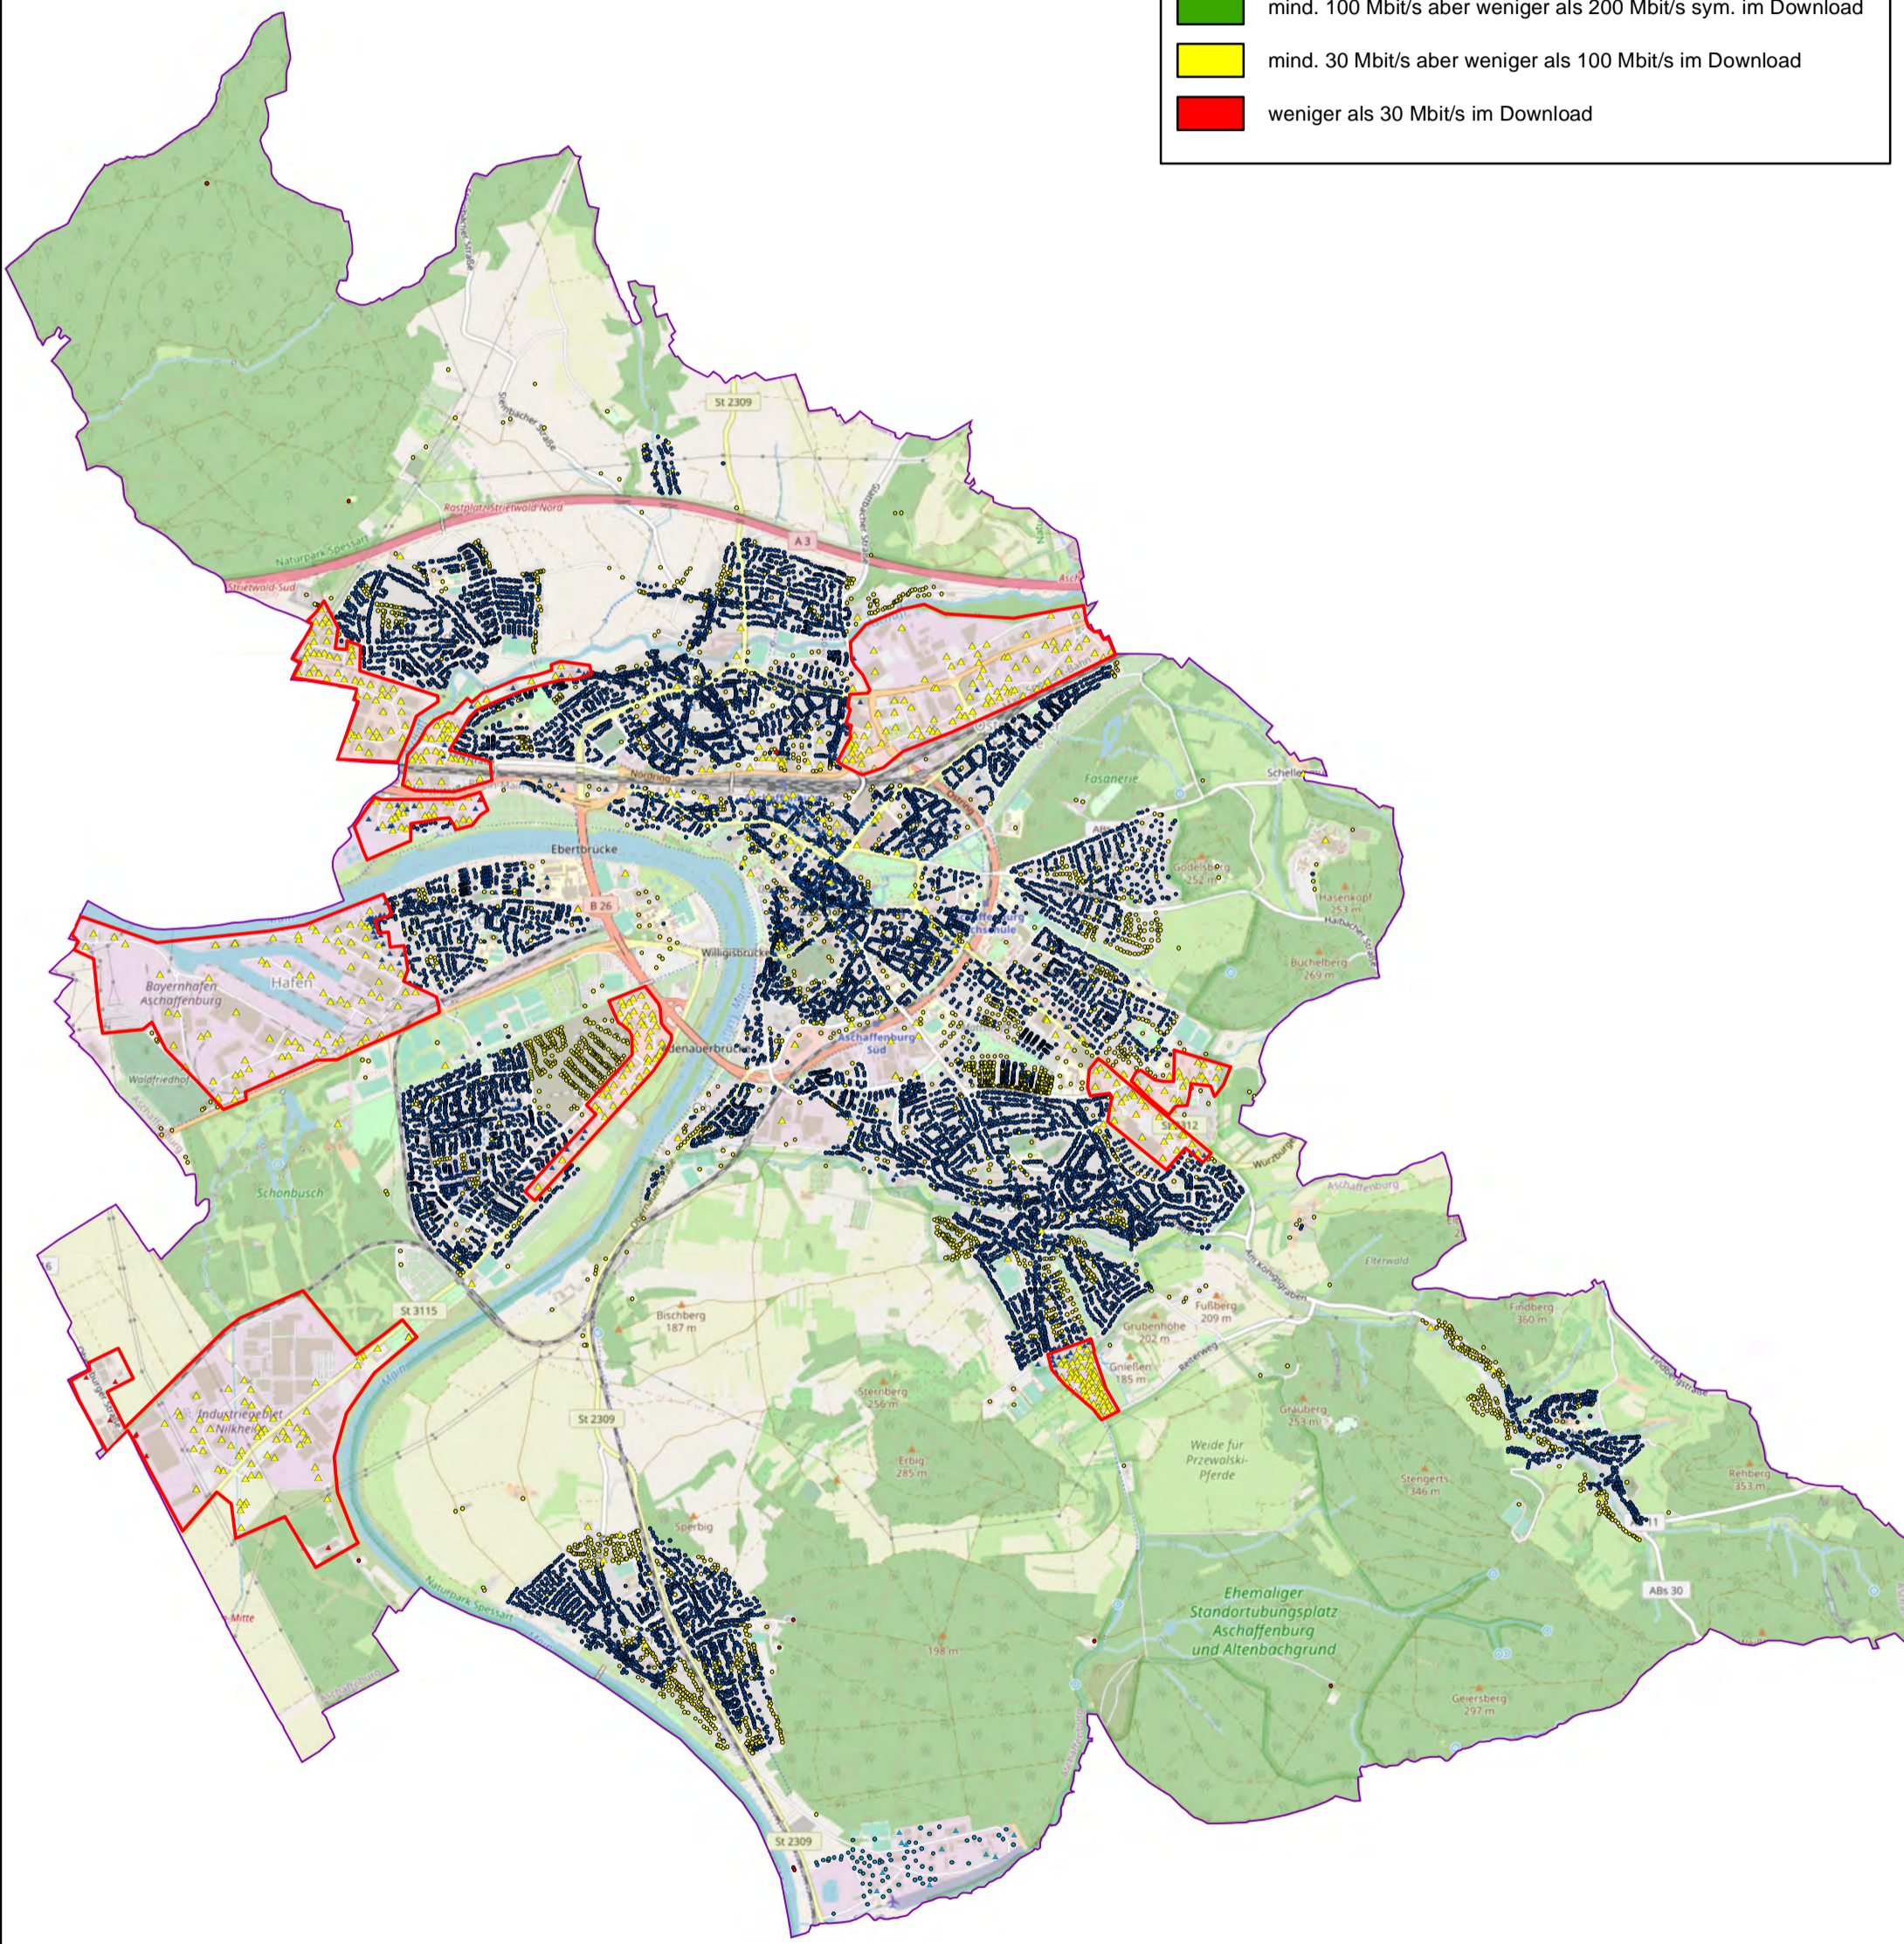

# Stadt Aschaffenburg Ist-Versorgung vor der Markterkundung

Vorl. Erschließungsgebiet  
zur Markterkundung

Anschlusspunkte

 Gemeindegrenze

 gewerblich

 Erschließungsgebiete

 privat

Aktuelle Bandbreite in Mbit/s

 mind. 500 Mbit/s im Download

 mind. 200 Mbit/s symmetrisch

 mind. 100 Mbit/s aber weniger als 200 Mbit/s sym. im Download

 mind. 30 Mbit/s aber weniger als 100 Mbit/s im Download

 weniger als 30 Mbit/s im Download

**Stadt Aschaffenburg**  
**Ist-Versorgung vor der Markterkundung**

Vorl. Erschließungsgebiet zur Markterkundung

Gemeindegrenze  
Erschließungsgebiete

Anschlusspunkte  
gewerblich  
privat

Aktuelle Bandbreite in Mbit/s

# Stadt Aschaffenburg Ist-Versorgung vor der Markterkundung

Vorl. Erschließungsgebiet zur Markterkundung

- Gemeindegrenze
- Erschließungsgebiete

Anschlusspunkte

- gewerblich
- privat

Aktuelle Bandbreite in Mbit/s