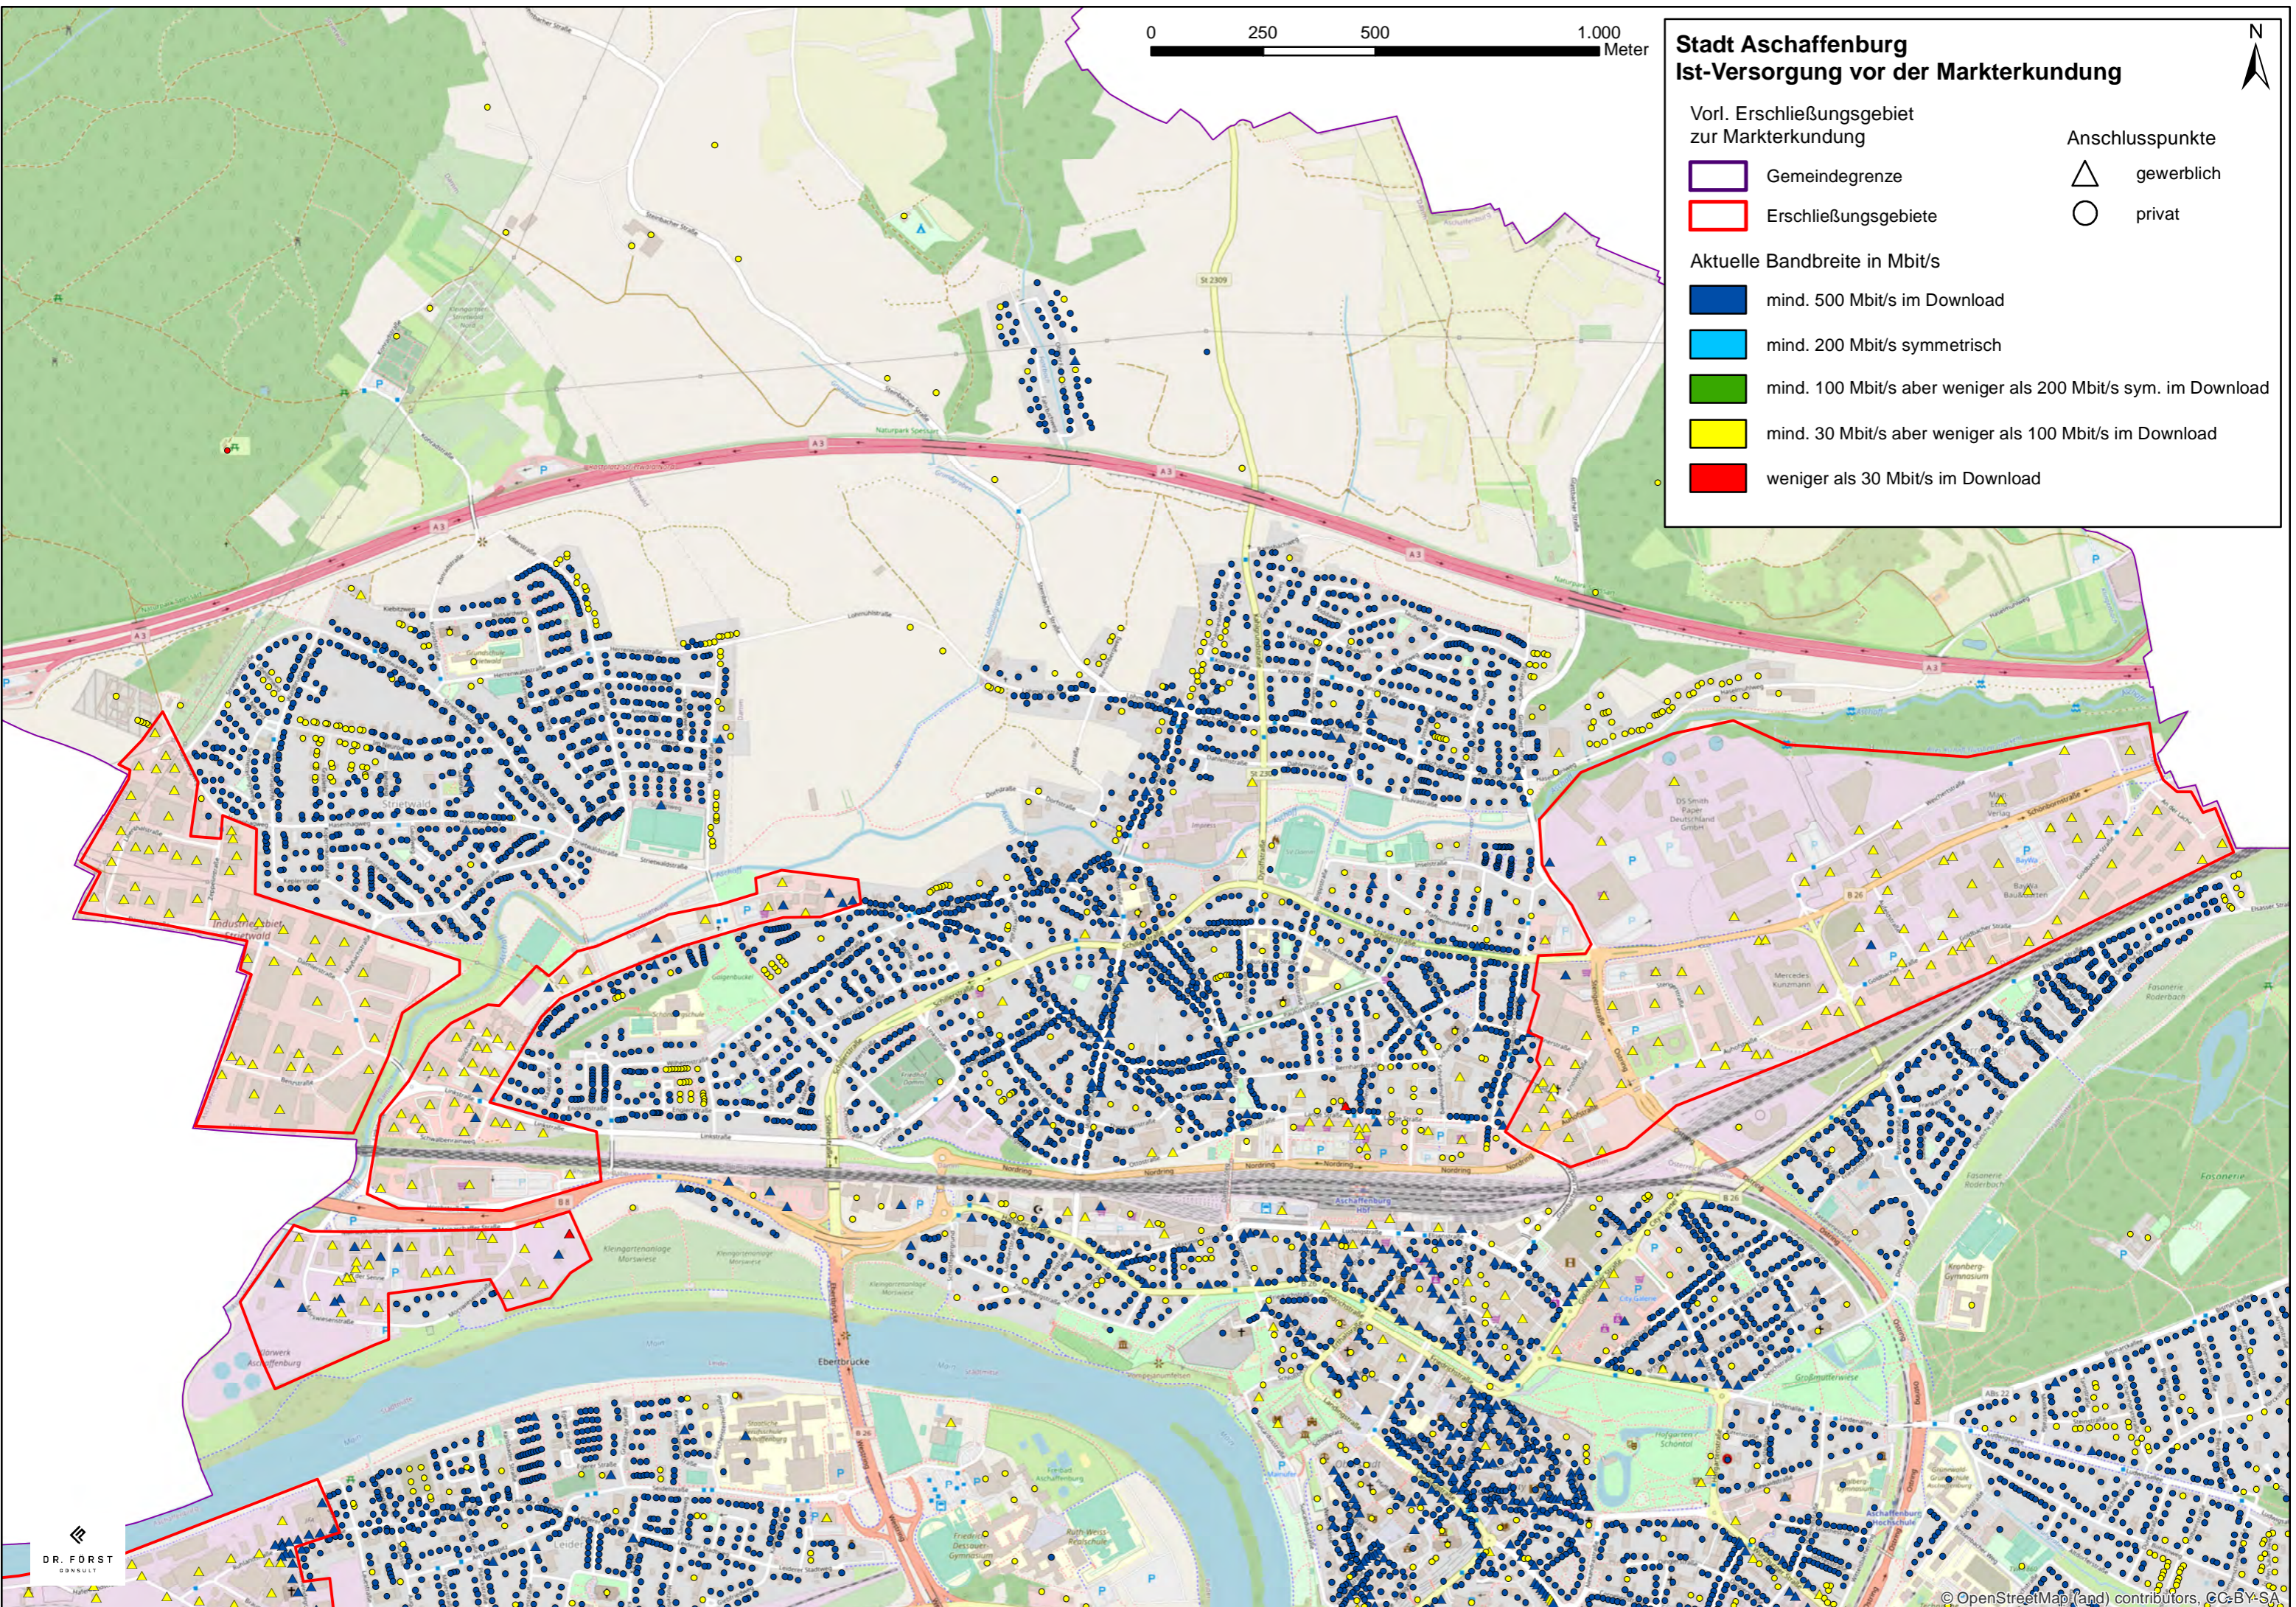

# Stadt Aschaffenburg Ist-Versorgung vor der Markterkundung

Vorl. Erschließungsgebiet  
zur Markterkundung

Anschlusspunkte

 Gemeindegrenze

 gewerblich

 Erschließungsgebiete

 privat

Aktuelle Bandbreite in Mbit/s

**Stadt Aschaffenburg**  
**Ist-Versorgung vor der Markterkundung**

Vorl. Erschließungsgebiet zur Markterkundung

Gemeindegrenze  
Erschließungsgebiete

Anschlusspunkte  
gewerblich  
privat

Aktuelle Bandbreite in Mbit/s

# Stadt Aschaffenburg Ist-Versorgung vor der Markterkundung

Vorl. Erschließungsgebiet zur Markterkundung

- Gemeindegrenze
- Erschließungsgebiete

Anschlusspunkte

- gewerblich
- privat

Aktuelle Bandbreite in Mbit/s